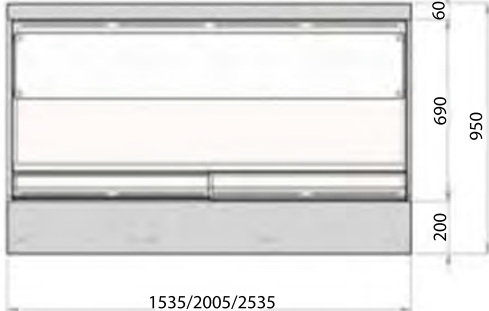

COUPES TECHNIQUES

Vitrine PURE