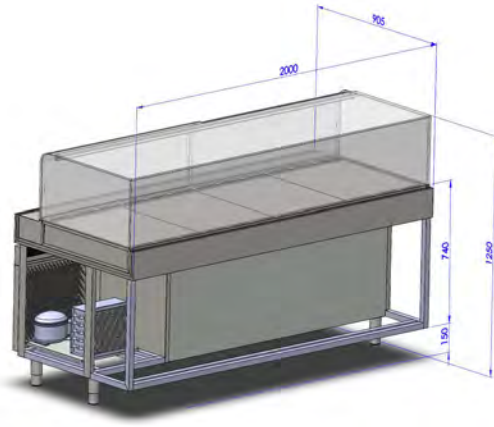

VDC 3 PORTES SANS DECOR