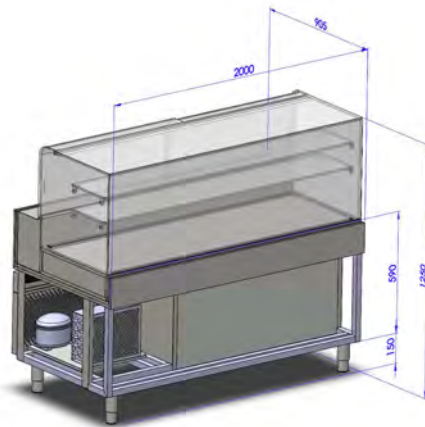

VDC 2 PORTES SANS DECOR