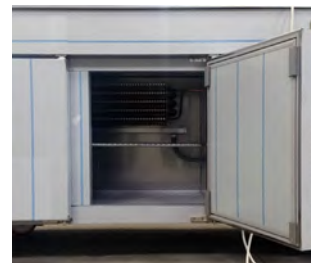

Données techniques		Neutre VDN				Réfrigérée dans l'exposition VDE				Totalement Réfrigérée VDC			Meuble Caisse MMR		
		100	150	200	250	100	150	200	250	150	200	250	75	100	150
Longueurs	mm	1000	1500	2000	2500	1000	1500	2000	2500	1500	2000	2500	750	1000	1500
Plan d'exposition	m²	0,60	0,90	1,20	1,50	0,60	0,90	1,20	1,50	1,20	1,50	1,50	—	—	—
Capacité de la réserve (L)	OP*	—	—	—	—	—	—	—	—	200	313	540	—	—	—
	2P**	—	—	—	—	—	—	—	—	152	238	410	—	—	—
Portes de la réserve	N°	—	—	—	—	—	—	—	—	1	2	3	—	—	—
Puissance frigorifique	W	—	—	—	—	286	286	473	473	473	473	800	—	—	—
Température de fonctionnement		3° / 6°C				Pour ambiance				32°C / 60% HR					
Tension	V/Hz	230/50													

* OP Modèle avec exposition haute et sans étagères

** 2P Modèle avec exposition bas et avec 2 étagères

CARACTÉRISTIQUES TECHNIQUES

- Pieds Réglables
- Isolement obtenu par injection de PU de haute densité
- Froid ventilée dans la exposition
- Froid ventilée dans la réserve (*)
- Évaporation Automatique de l'Eau de Dégivrage
- Éclairage LED sur la exposition
- Éclairage LED en Plinthe
- Décoration laqué
- Plan de travail en composite de quartz
- Plinthe en composite de quartz

OPTIONS

- Plan de travail en acier 304 18/8
- Plinthe en acier AISI 304 18/8
- Plinthe sans LED
- No décoration
- Roulettes
- Froid ventilée dans la réserve

(*) Seulement sur les modèles VDC