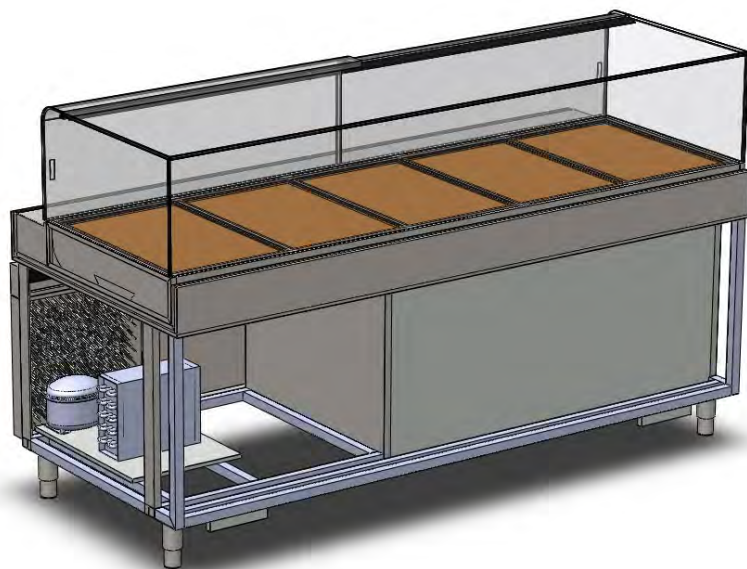

# PURE

Décor en Bois Laqué

**EUROPROJET**  
PROVOCATEUR DE FROID

Disponible en différentes couleurs RAL

Données techniques		Neutre VDN				Réfrigérée dans l'exposition VDE				Totalement Réfrigérée VDC			Meuble Caisse MMR		
		100	150	200	250	100	150	200	250	150	200	250	75	100	150
Longueurs	mm	1000	1500	2000	2500	1000	1500	2000	2500	1500	2000	2500	750	1000	1500
Plan d'exposition	m <sup>2</sup>	0,60	0,90	1,20	1,50	0,60	0,90	1,20	1,50	1,20	1,50	1,50	—	—	—
Capacité de la réserve (L)	OP*	—	—	—	—	—	—	—	—	200	313	540	—	—	—
	2P**	—	—	—	—	—	—	—	—	152	238	410	—	—	—
Portes de la réserve	N°	—	—	—	—	—	—	—	—	1	2	3	—	—	—
Puissance frigorifique	W	—	—	—	—	286	286	473	473	473	473	800	—	—	—
Température de fonctionnement		3° / 6°C				Pour ambiance				32°C / 60% HR					
Tension	V/Hz	230/50													

## CARACTÉRISTIQUES TECHNIQUES

- Pieds Réglables
- Isolement obtenu par injection de PU de haute densité
- Froid ventilée dans la exposition
- Froid ventilée dans la réserve (\*)
- Évaporation Automatique de l'Eau de Dégivrage
- Éclairage LED sur la exposition
- Éclairage LED en Plinthe
- Décoration laqué
- Plan de travail en composite de quartz
- Plinthe en composite de quartz

### OPTIONS

- Plan de travail en acier 304 18/8
- Plinthe en acier AISI 304 18/8
- Plinthe sans LED
- No décoration
- Roulettes
- Froid ventilée dans la réserve

(\*) Seulement sur les modèles VDC

réserve réfrigérée

ARRIERE

AVANT

VDC 3 PORTES SANS DECOR

VDC 2 PORTES SANS DECOR