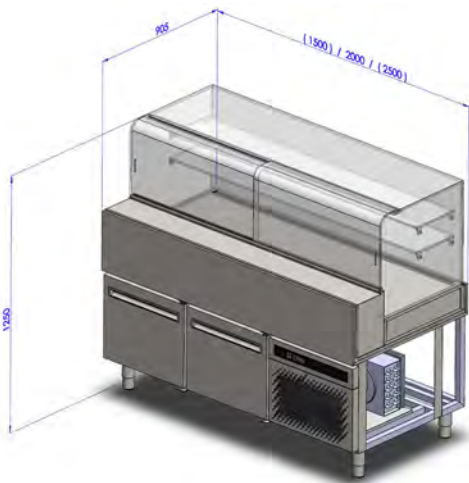

VDC 2 PORTES SANS DECOR