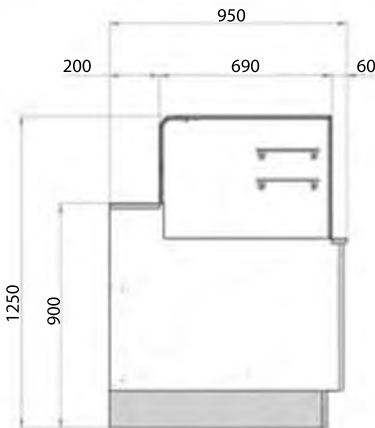

COUPES TECHNIQUES

Vitrine PURE