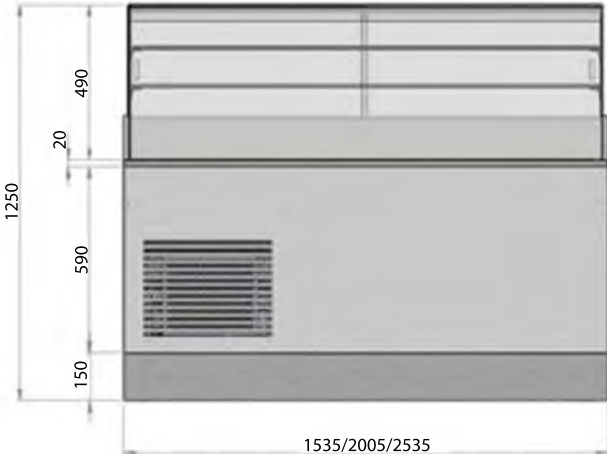

COUPES TECHNIQUES

Vitrine PURE