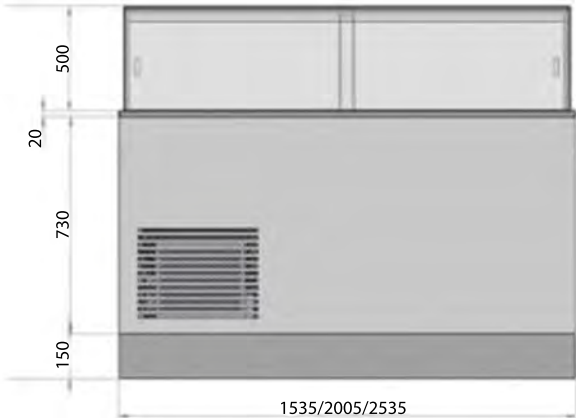

COUPES TECHNIQUES

Vitrine PURE