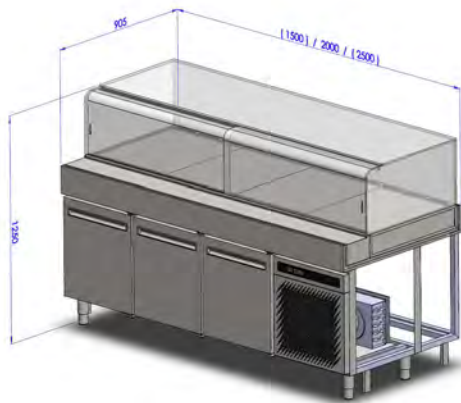

VDC 3 PORTES SANS DECOR