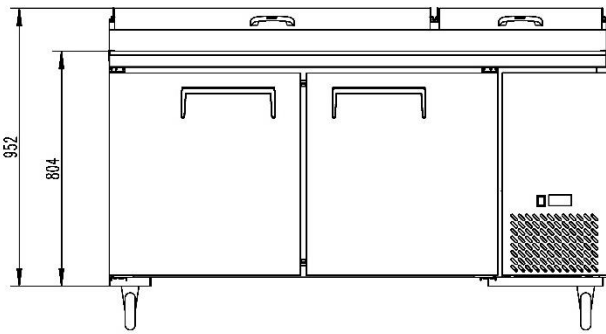

MPF8202

side view