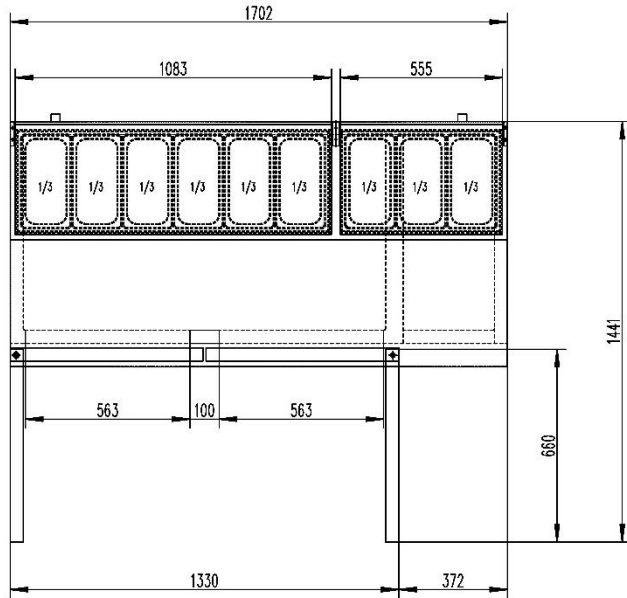

MPF8202

side view