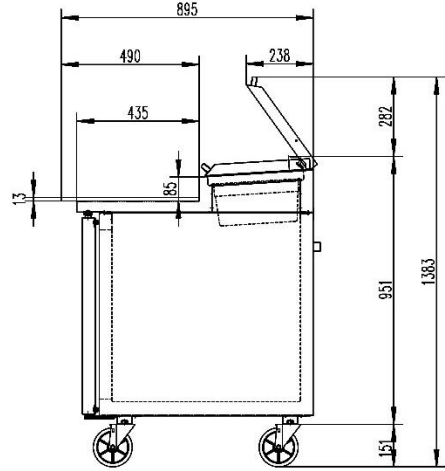

MPF8202

side view