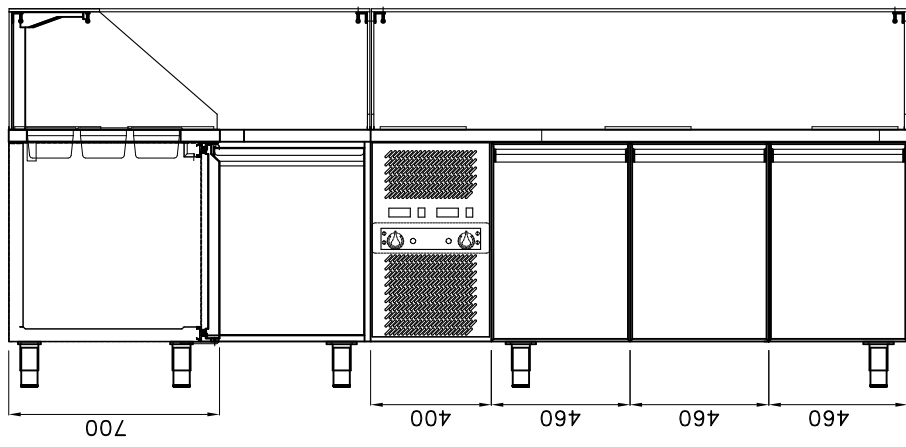

PREDISPOSIZIONE PER 39 BAC. GN 1/6 prof.100 mm

PREDISPOSIZIONE PER 33 BAC. GN 1/6 prof.100 mm

PREDISPOSIZIONE PER 36 BAC. GN 1/6 prof.100 mm

TROU POUR 2xBAIN MARIE  
STAR 10 GN1/1

PREDISPOSIZIONE PER 39 BAC. GN 1/6 prof.150 mm