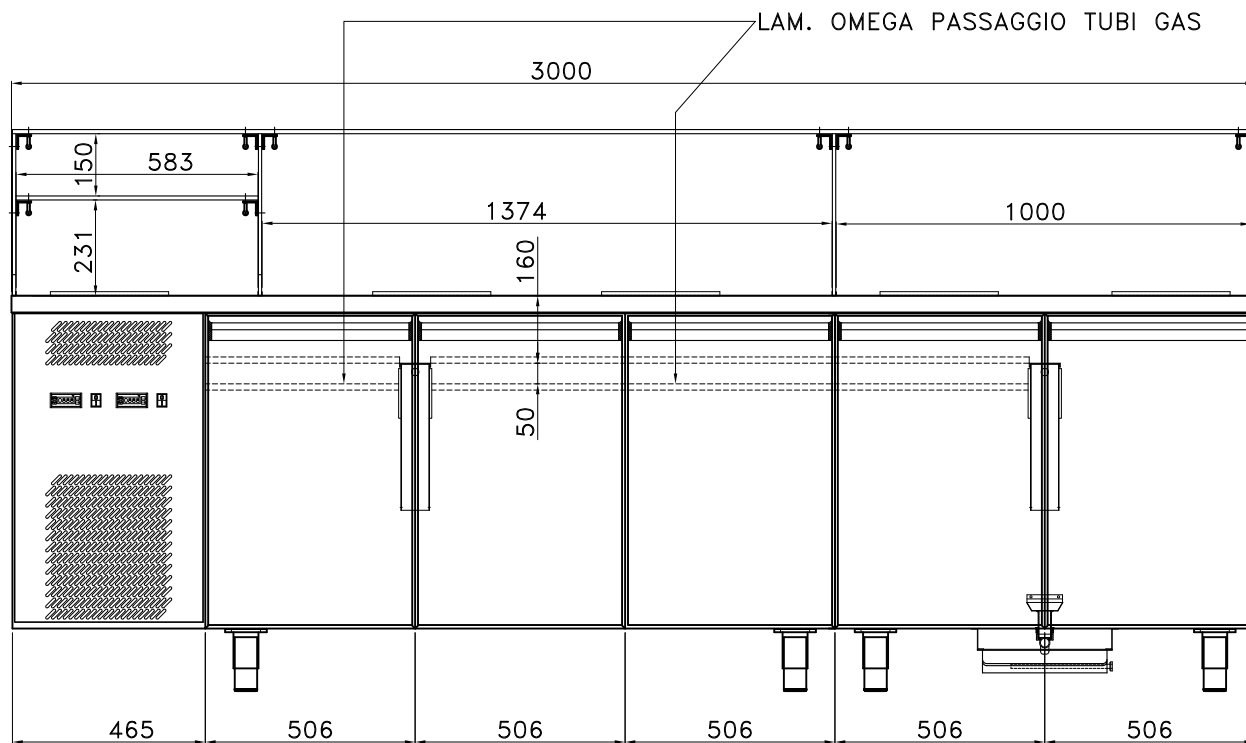

PREDISPOSIZIONE PER 39 BAC. GN 1/6 prof.100 mm

PREDISPOSIZIONE PER 33 BAC. GN 1/6 prof.100 mm

PREDISPOSIZIONE PER 36 BAC. GN 1/6 prof.100 mm

TROU POUR 2xBAIN MARIE  
STAR 10 GN1/1

PREDISPOSIZIONE PER 39 BAC. GN 1/6 prof.150 mm