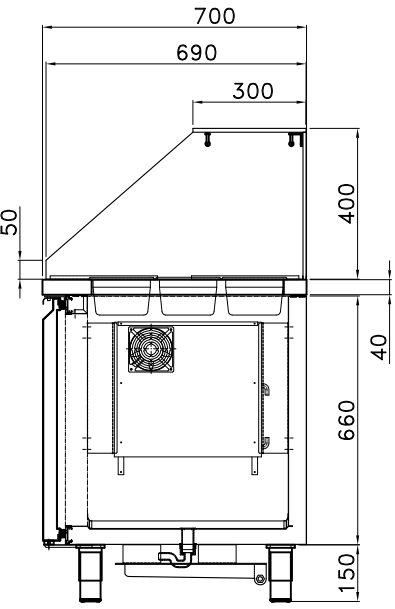

PREDISPOSIZIONE PER 39 BAC. GN 1/6 prof.100 mm

PREDISPOSIZIONE PER 33 BAC. GN 1/6 prof.100 mm

PREDISPOSIZIONE PER 36 BAC. GN 1/6 prof.100 mm

TROU POUR 2xBAIN MARIE  
STAR 10 GN1/1

PREDISPOSIZIONE PER 39 BAC. GN 1/6 prof.150 mm