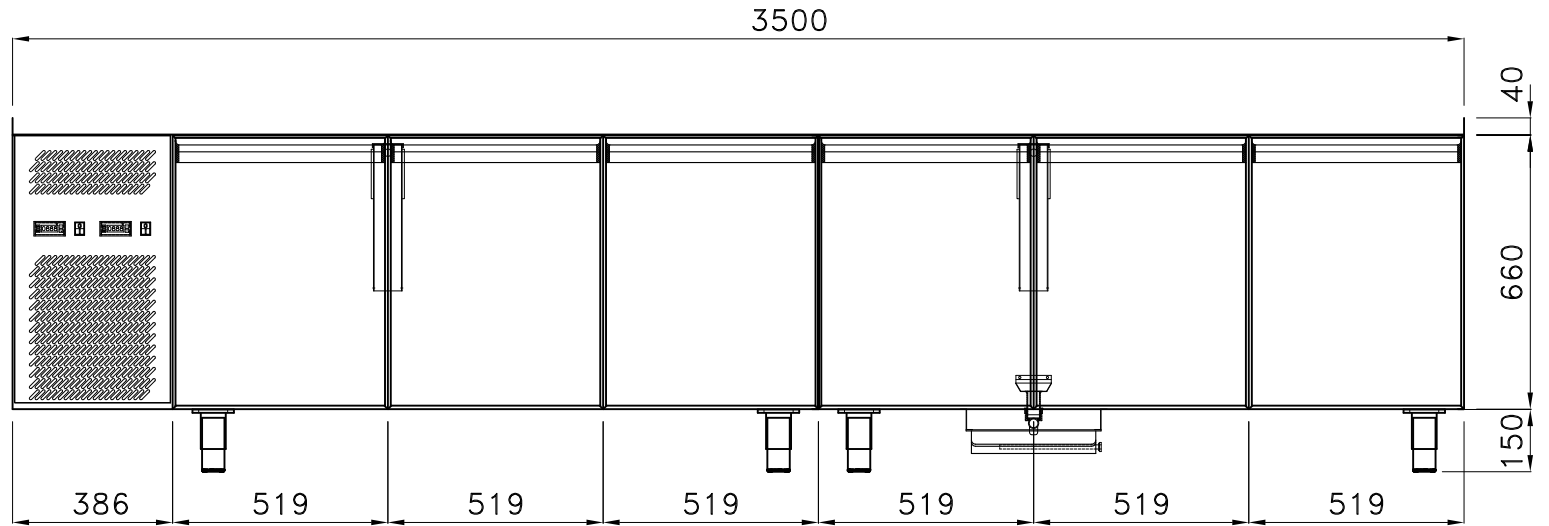

PREDISPOSIZIONE PER 39 BAC. GN 1/6 prof.100 mm

PREDISPOSIZIONE PER 33 BAC. GN 1/6 prof.100 mm

PREDISPOSIZIONE PER 36 BAC. GN 1/6 prof.100 mm

TROU POUR 2xBAIN MARIE  
STAR 10 GN1/1

PREDISPOSIZIONE PER 39 BAC. GN 1/6 prof.150 mm