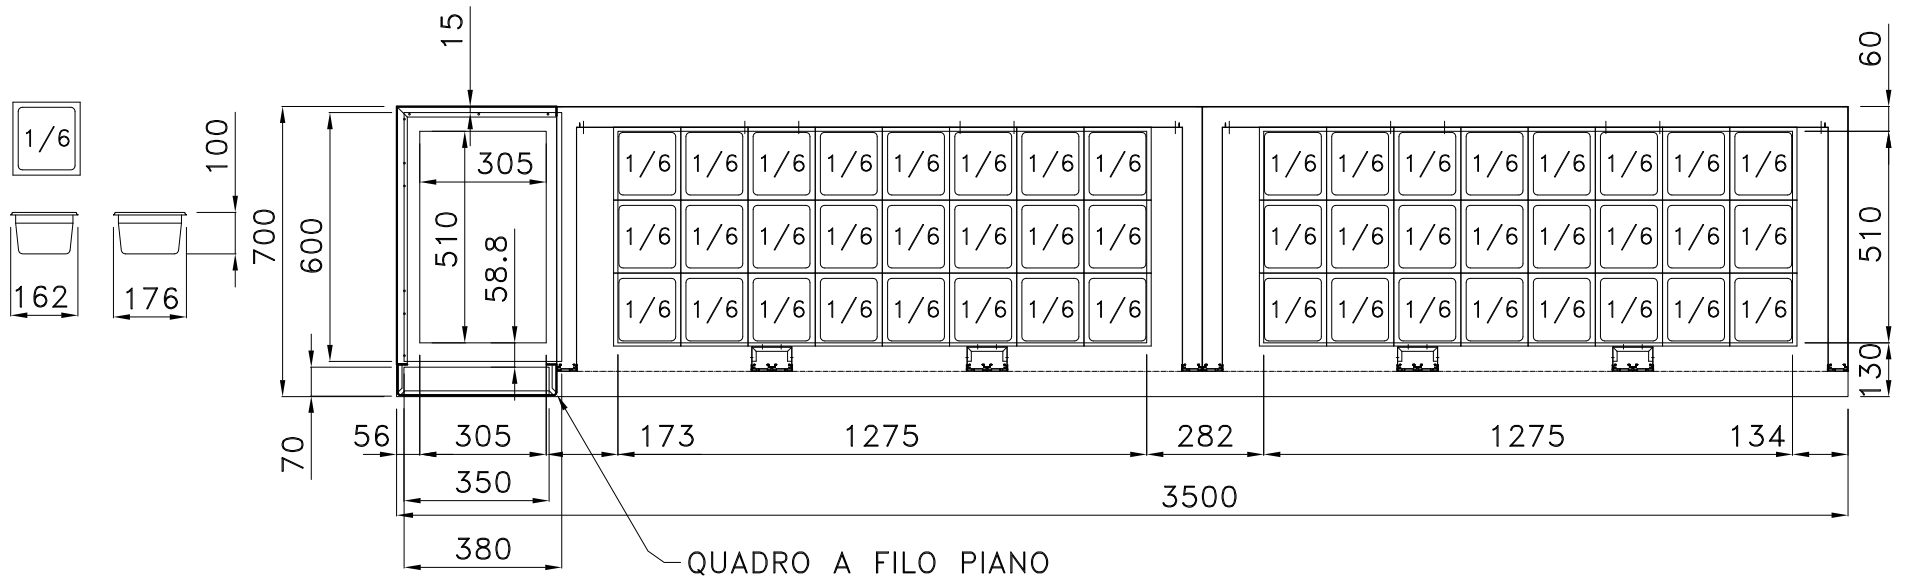

LASER-FILM LASER-FILM LASER-FILM

LASER-FILM LASER-FILM

LASER-FILM LASER-FILM

ALSI 3K MB L201 CA 03  
PVC BOS

TROU POUR 2xBAIN MARIE  
STAR 10 GN1/1

PREDISPOSIZIONE PER 39 BAC. GN 1/6 prof.100 mm

PREDISPOSIZIONE PER 30 BAC. GN 1/6 prof.100 mm

PREDISPOSIZIONE PER 39 BAC. GN 1/6 prof.100 mm

PREDISPOSIZIONE PER 33 BAC. GN 1/6 prof.100 mm

PREDISPOSIZIONE PER 36 BAC. GN 1/6 prof.100 mm

TROU POUR 2xBAIN MARIE  
STAR 10 GN1/1

PREDISPOSIZIONE PER 39 BAC. GN 1/6 prof.150 mm