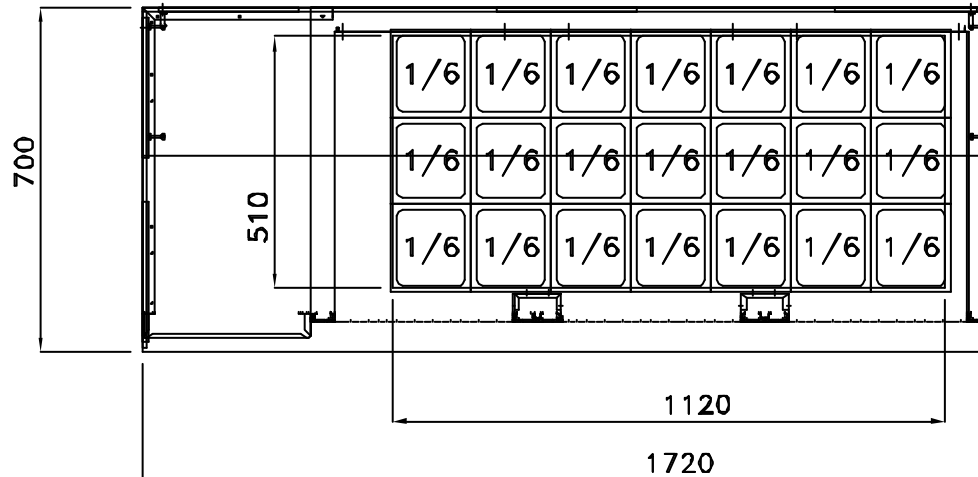

PREDISPOSIZIONE PER 39 BAC. GN 1/6 prof.100 mm

PREDISPOSIZIONE PER 33 BAC. GN 1/6 prof.100 mm

PREDISPOSIZIONE PER 36 BAC. GN 1/6 prof.100 mm

TROU POUR 2xBAIN MARIE  
STAR 10 GN1/1

PREDISPOSIZIONE PER 39 BAC. GN 1/6 prof.150 mm