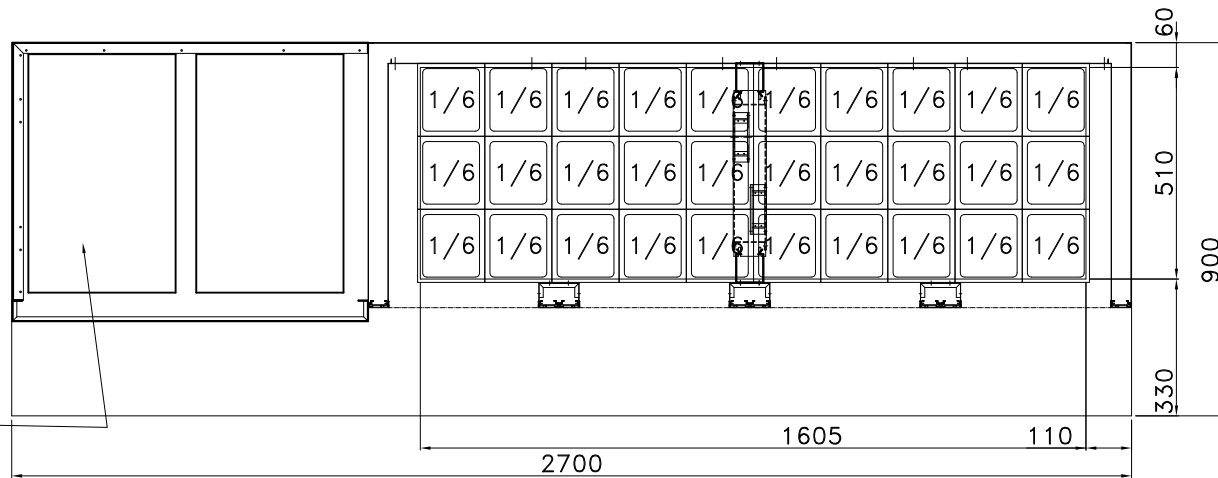

TROU POUR 2xBAIN MARIE
STAR 10 GN1/1