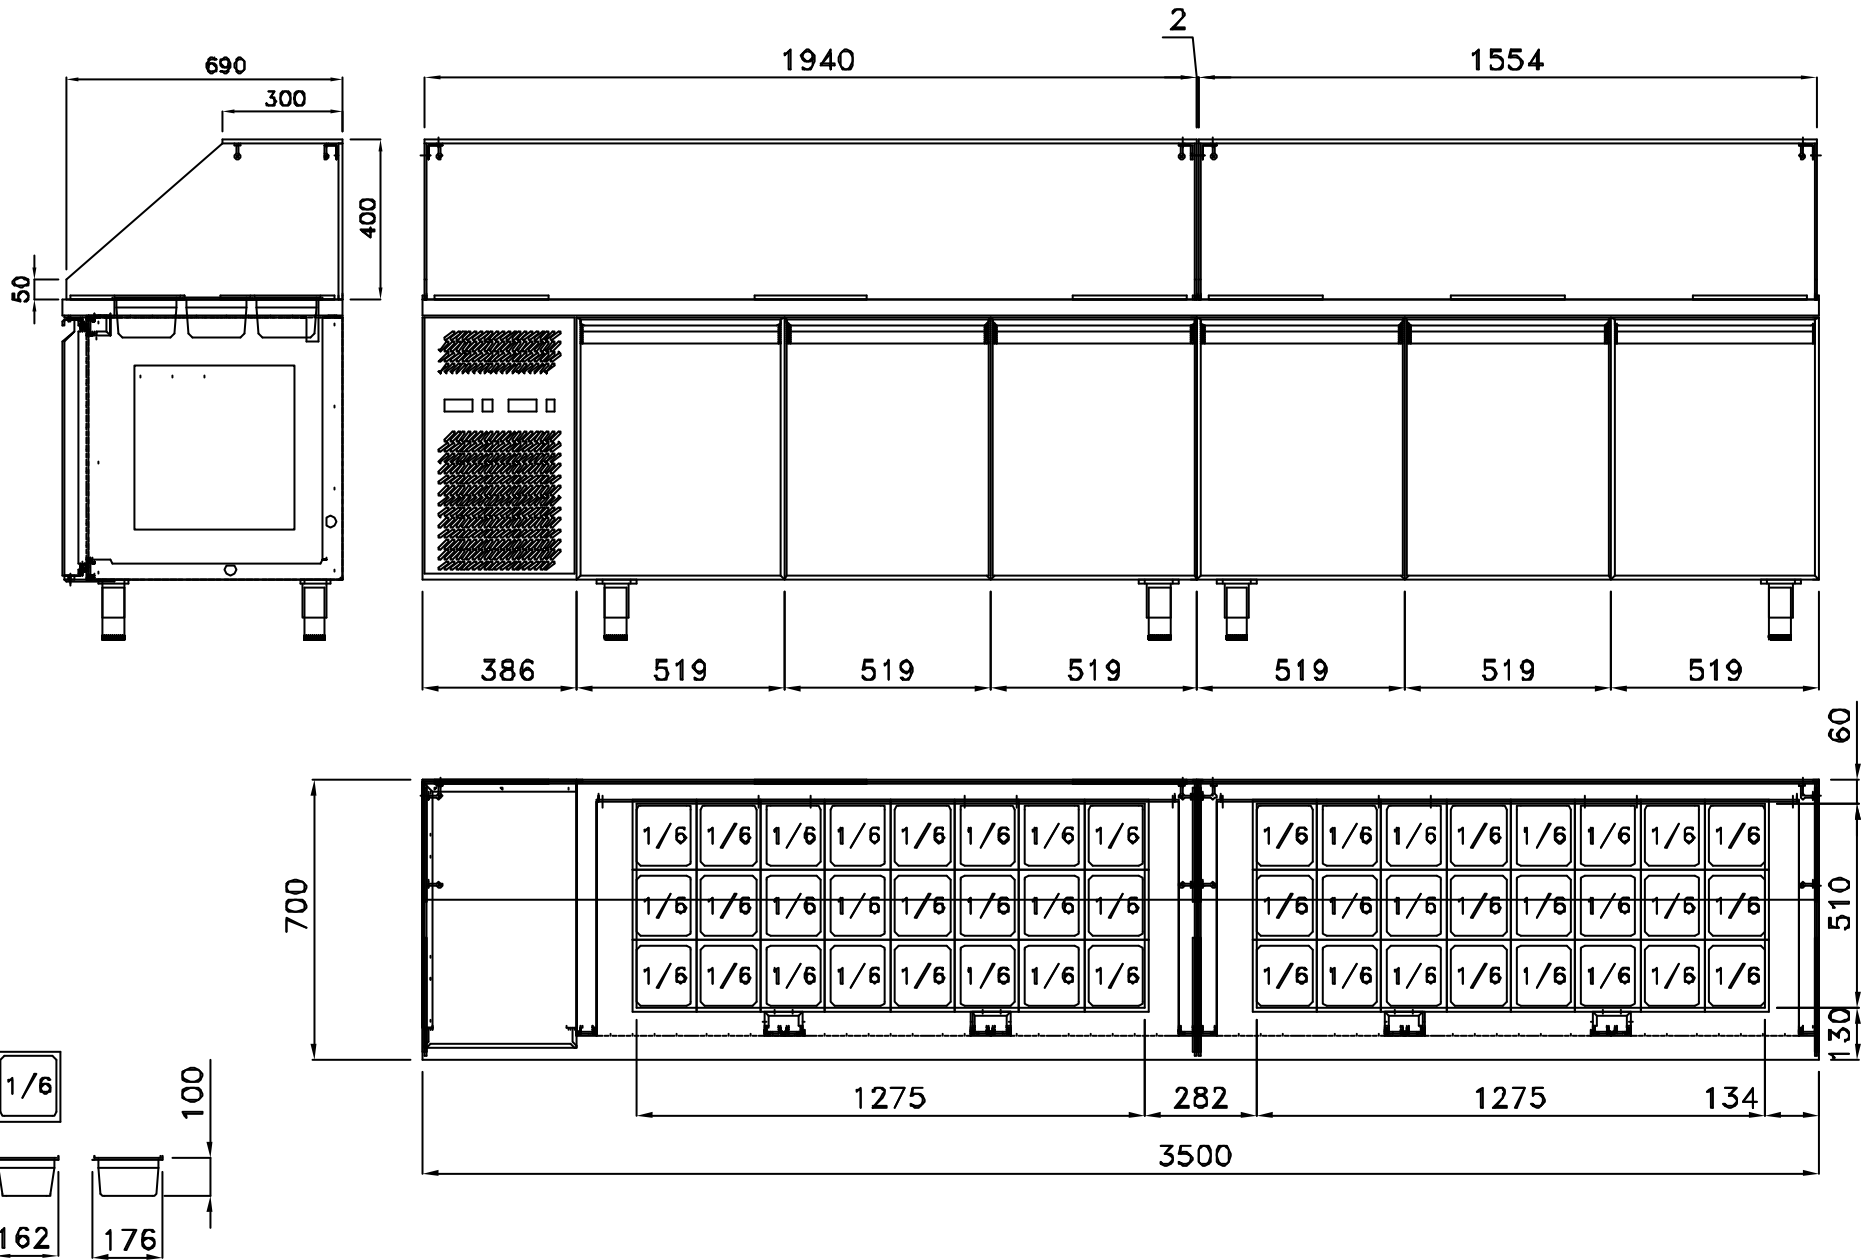

PREDISPOSIZIONE PER 39 BAC. GN 1/6 prof.100 mm

PREDISPOSIZIONE PER 33 BAC. GN 1/6 prof.100 mm

PREDISPOSIZIONE PER 36 BAC. GN 1/6 prof.100 mm

TROU POUR 2xBAIN MARIE  
STAR 10 GN1/1

PREDISPOSIZIONE PER 39 BAC. GN 1/6 prof.150 mm