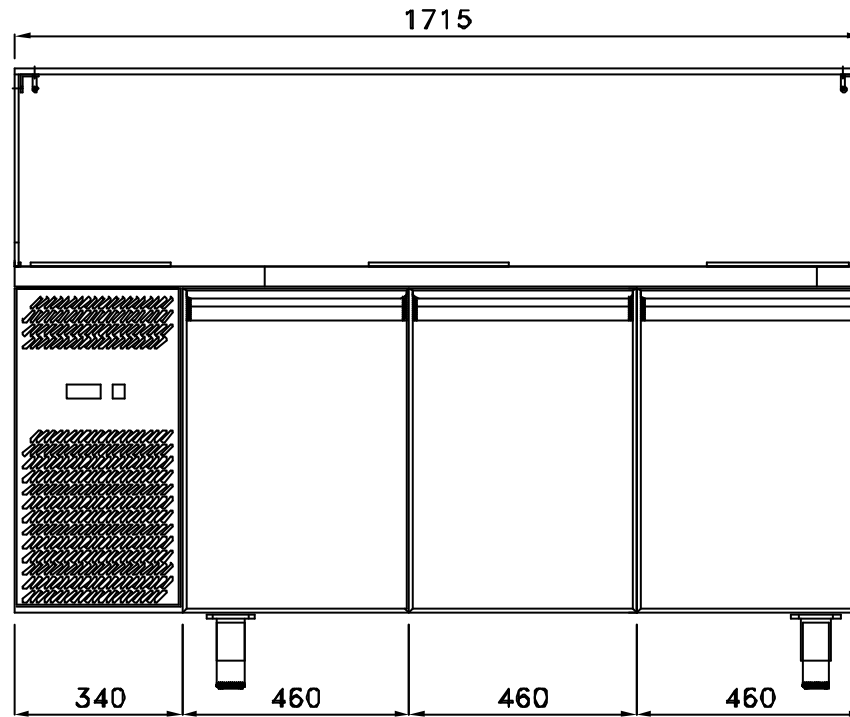

PREDISPOSIZIONE PER 39 BAC. GN 1/6 prof.100 mm

PREDISPOSIZIONE PER 33 BAC. GN 1/6 prof.100 mm

PREDISPOSIZIONE PER 36 BAC. GN 1/6 prof.100 mm

TROU POUR 2xBAIN MARIE  
STAR 10 GN1/1

PREDISPOSIZIONE PER 39 BAC. GN 1/6 prof.150 mm