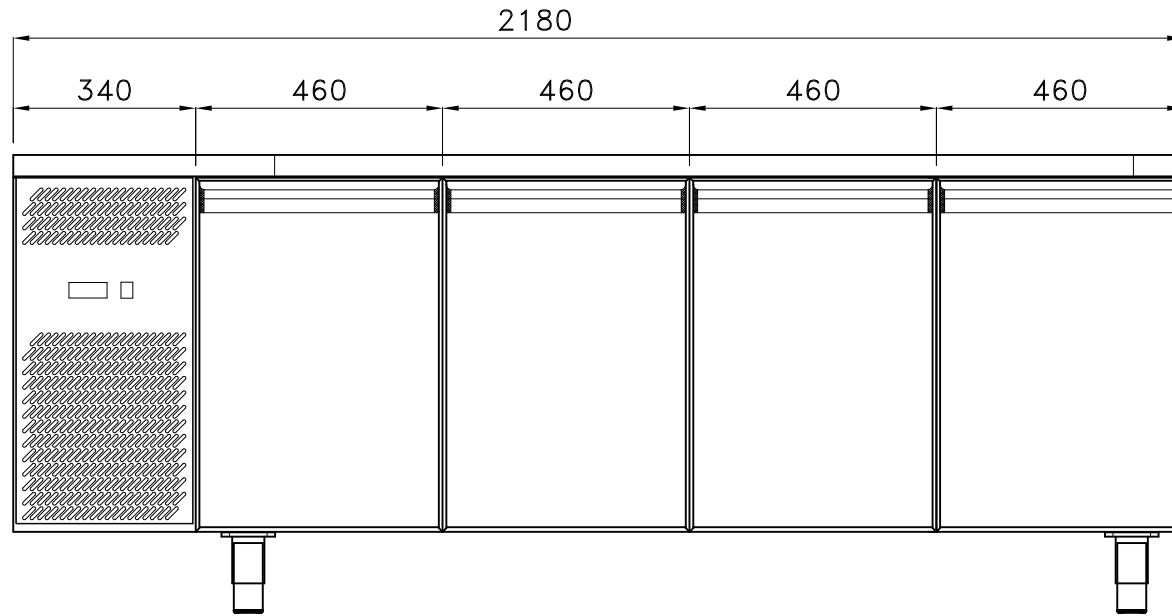

PREDISPOSIZIONE PER 39 BAC. GN 1/6 prof.100 mm

PREDISPOSIZIONE PER 33 BAC. GN 1/6 prof.100 mm

PREDISPOSIZIONE PER 36 BAC. GN 1/6 prof.100 mm

TROU POUR 2xBAIN MARIE  
STAR 10 GN1/1

PREDISPOSIZIONE PER 39 BAC. GN 1/6 prof.150 mm