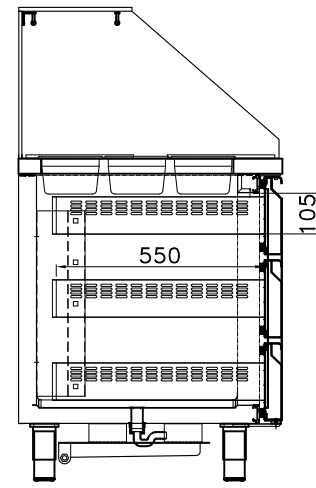

PREDISPOSIZIONE PER 39 BAC. GN 1/6 prof.100 mm

PREDISPOSIZIONE PER 33 BAC. GN 1/6 prof.100 mm

PREDISPOSIZIONE PER 36 BAC. GN 1/6 prof.100 mm

TROU POUR 2xBAIN MARIE  
STAR 10 GN1/1

PREDISPOSIZIONE PER 39 BAC. GN 1/6 prof.150 mm