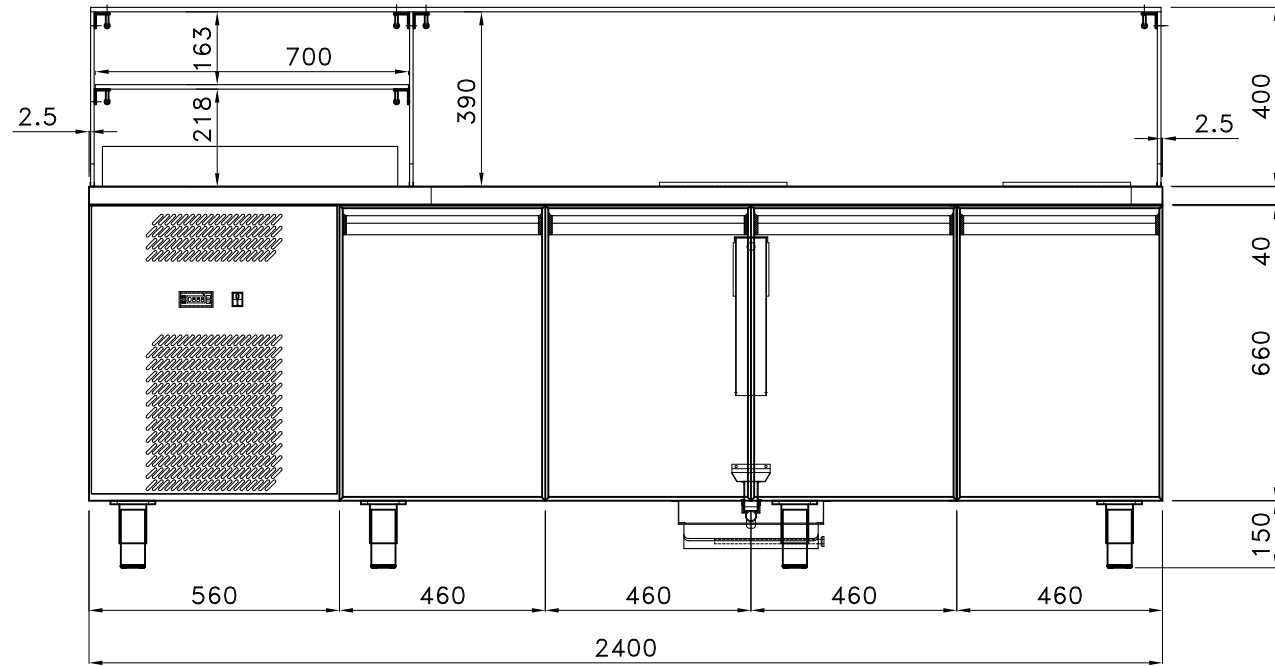

PREDISPOSIZIONE PER 39 BAC. GN 1/6 prof.100 mm

PREDISPOSIZIONE PER 33 BAC. GN 1/6 prof.100 mm

PREDISPOSIZIONE PER 36 BAC. GN 1/6 prof.100 mm

TROU POUR 2xBAIN MARIE  
STAR 10 GN1/1

PREDISPOSIZIONE PER 39 BAC. GN 1/6 prof.150 mm