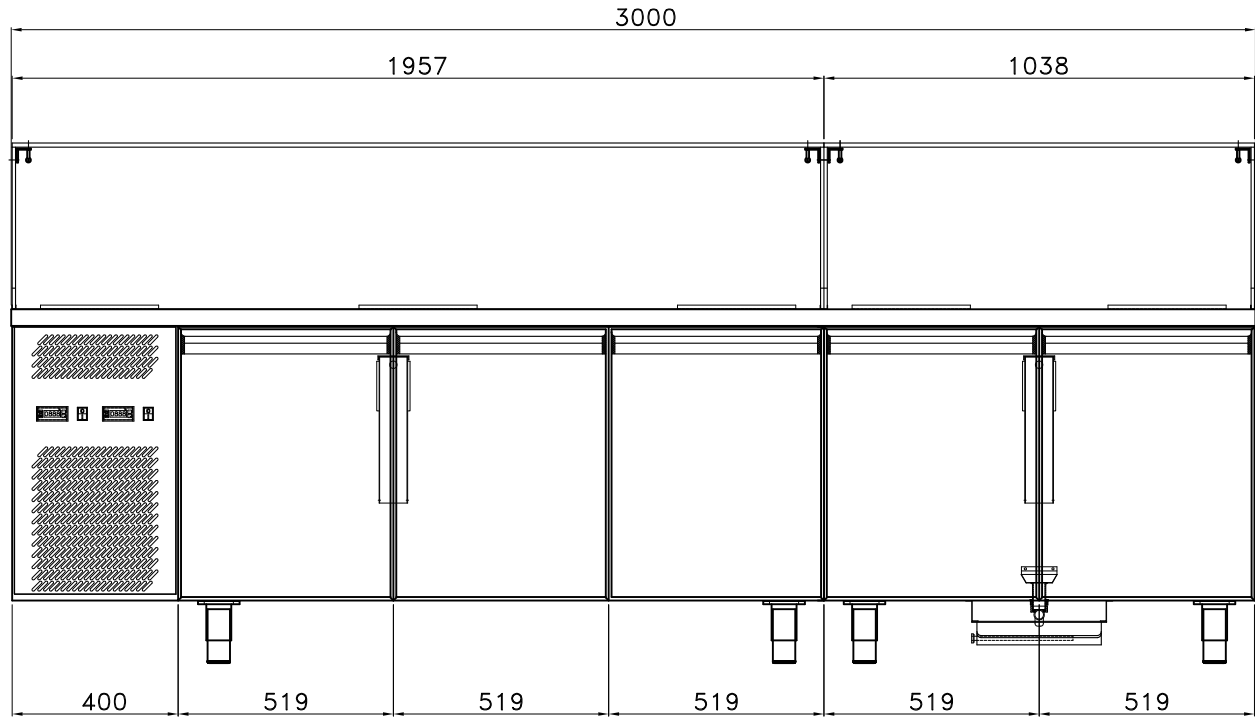

PREDISPOSIZIONE PER 39 BAC. GN 1/6 prof.100 mm

PREDISPOSIZIONE PER 33 BAC. GN 1/6 prof.100 mm

PREDISPOSIZIONE PER 36 BAC. GN 1/6 prof.100 mm

TROU POUR 2xBAIN MARIE  
STAR 10 GN1/1

PREDISPOSIZIONE PER 39 BAC. GN 1/6 prof.150 mm