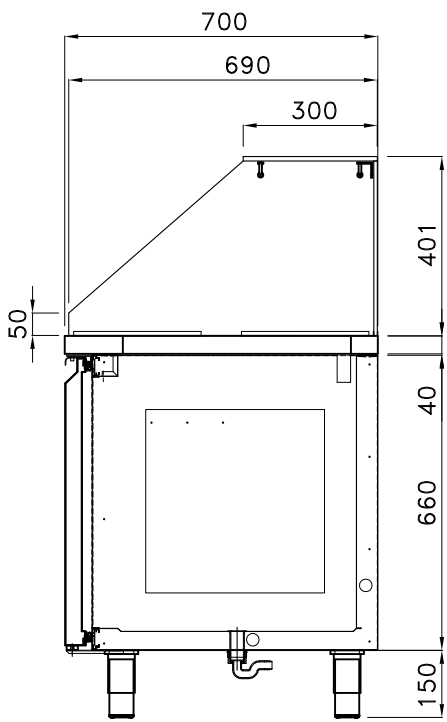

LASER-FILM LASER-FILM LASER-FILM

LASER-FILM LASER-FILM

LASER-FILM LASER-FILM

ALSI 3K MB L201 CA 03  
PVC BOS

TROU POUR 2xBAIN MARIE  
STAR 10 GN1/1

PREDISPOSIZIONE PER 39 BAC. GN 1/6 prof.100 mm

PREDISPOSIZIONE PER 30 BAC. GN 1/6 prof.100 mm

PREDISPOSIZIONE PER 39 BAC. GN 1/6 prof.100 mm

PREDISPOSIZIONE PER 33 BAC. GN 1/6 prof.100 mm

PREDISPOSIZIONE PER 36 BAC. GN 1/6 prof.100 mm

TROU POUR 2xBAIN MARIE  
STAR 10 GN1/1

PREDISPOSIZIONE PER 39 BAC. GN 1/6 prof.150 mm