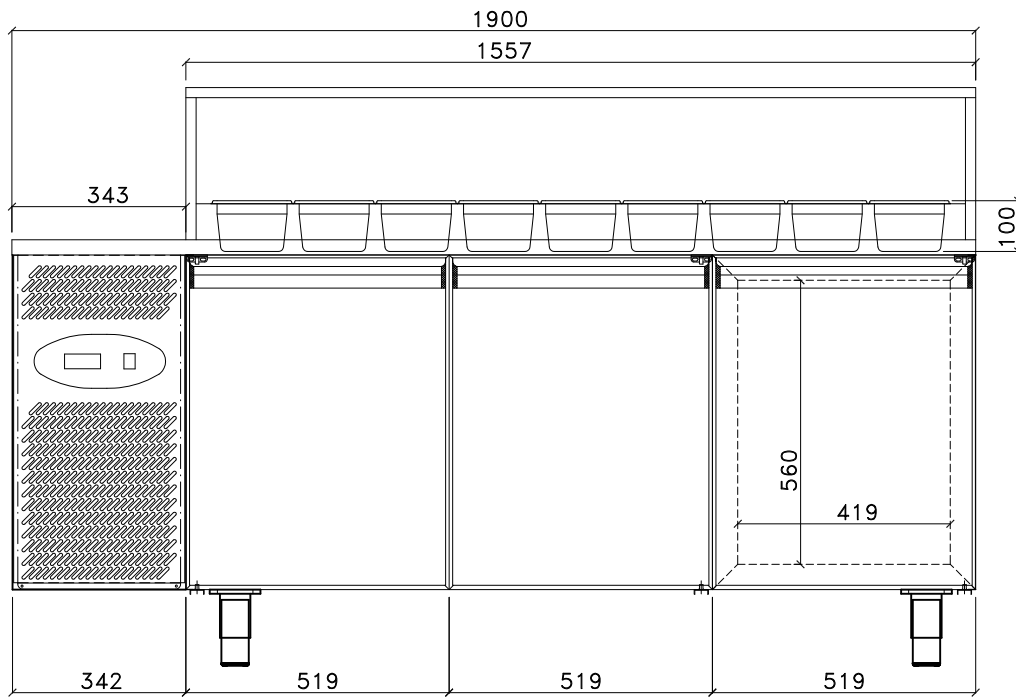

PREDISPOSIZIONE PER 39 BAC. GN 1/6 prof.100 mm

PREDISPOSIZIONE PER 33 BAC. GN 1/6 prof.100 mm

PREDISPOSIZIONE PER 36 BAC. GN 1/6 prof.100 mm

TROU POUR 2xBAIN MARIE  
STAR 10 GN1/1

PREDISPOSIZIONE PER 39 BAC. GN 1/6 prof.150 mm