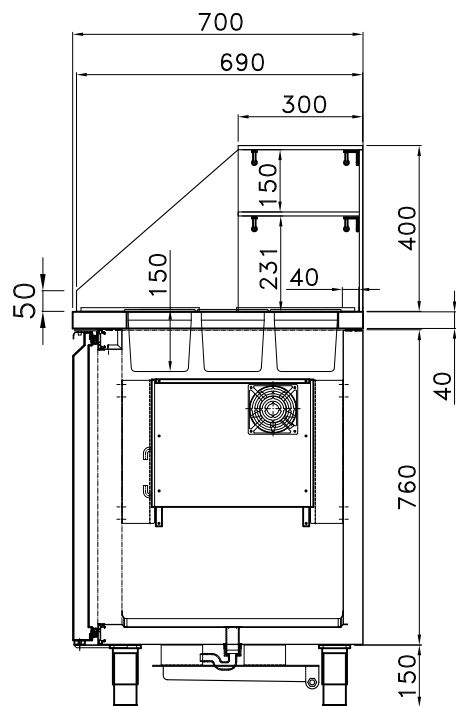

PREDISPOSIZIONE PER 39 BAC. GN 1/6 prof.100 mm

PREDISPOSIZIONE PER 33 BAC. GN 1/6 prof.100 mm

PREDISPOSIZIONE PER 36 BAC. GN 1/6 prof.100 mm

TROU POUR 2xBAIN MARIE  
STAR 10 GN1/1

PREDISPOSIZIONE PER 39 BAC. GN 1/6 prof.150 mm