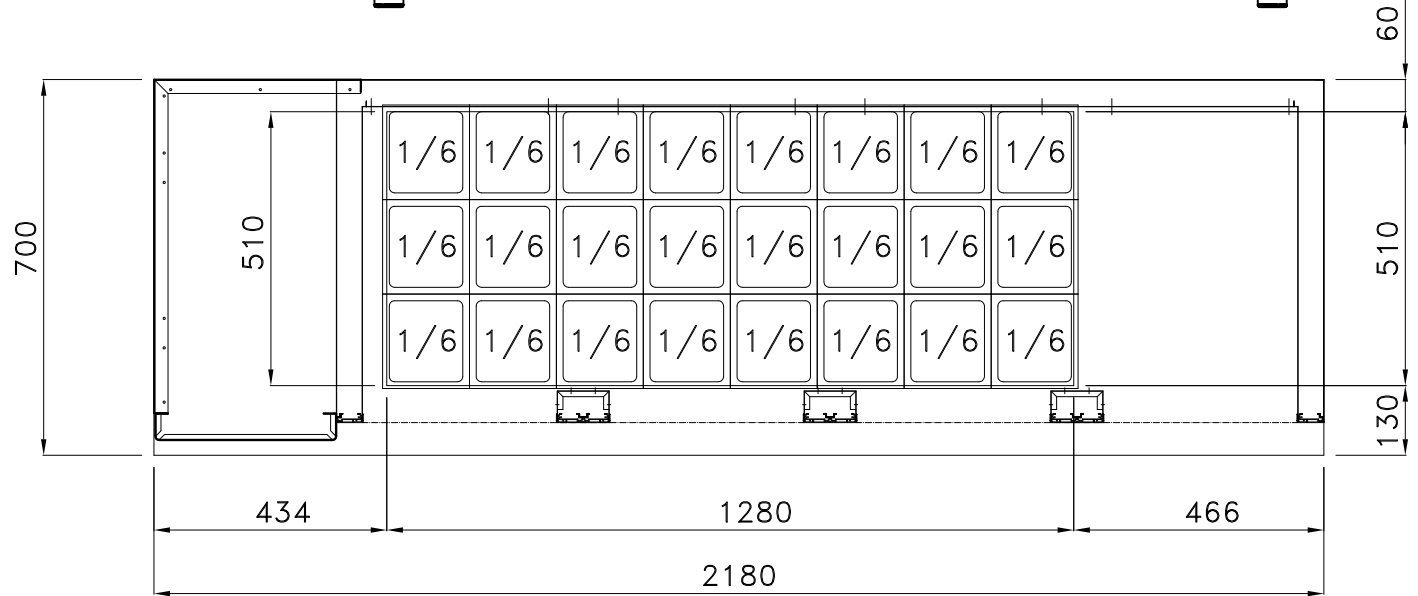

PREDISPOSIZIONE PER 39 BAC. GN 1/6 prof.100 mm

PREDISPOSIZIONE PER 33 BAC. GN 1/6 prof.100 mm

PREDISPOSIZIONE PER 36 BAC. GN 1/6 prof.100 mm

TROU POUR 2xBAIN MARIE  
STAR 10 GN1/1

PREDISPOSIZIONE PER 39 BAC. GN 1/6 prof.150 mm