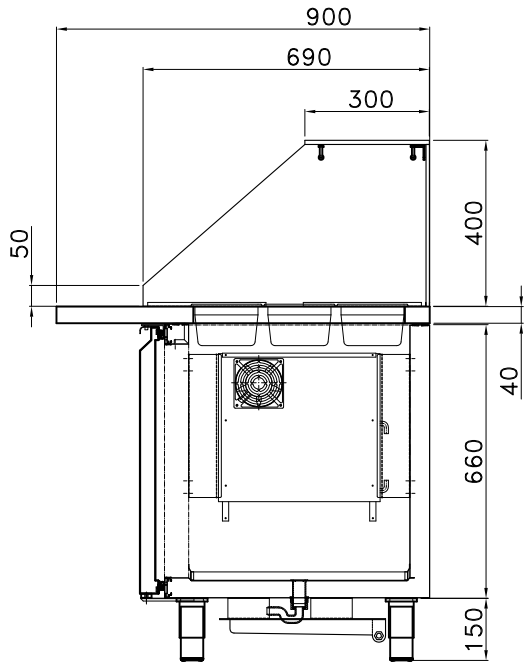

LASER-FILM LASER-FILM LASER-FILM

LASER-FILM LASER-FILM

LASER-FILM LASER-FILM

ALSI 3K MB L201 CA 03  
PVC BOS

TROU POUR 2xBAIN MARIE  
STAR 10 GN1/1

PREDISPOSIZIONE PER 39 BAC. GN 1/6 prof.100 mm

PREDISPOSIZIONE PER 30 BAC. GN 1/6 prof.100 mm

PREDISPOSIZIONE PER 39 BAC. GN 1/6 prof.100 mm

PREDISPOSIZIONE PER 33 BAC. GN 1/6 prof.100 mm

PREDISPOSIZIONE PER 36 BAC. GN 1/6 prof.100 mm

TROU POUR 2xBAIN MARIE  
STAR 10 GN1/1

PREDISPOSIZIONE PER 39 BAC. GN 1/6 prof.150 mm