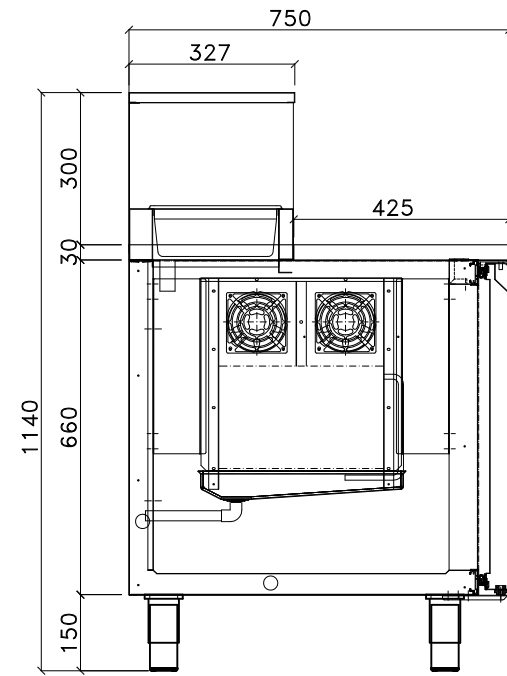

PREDISPOSIZIONE PER 39 BAC. GN 1/6 prof.100 mm

PREDISPOSIZIONE PER 33 BAC. GN 1/6 prof.100 mm

PREDISPOSIZIONE PER 36 BAC. GN 1/6 prof.100 mm

TROU POUR 2xBAIN MARIE  
STAR 10 GN1/1

PREDISPOSIZIONE PER 39 BAC. GN 1/6 prof.150 mm