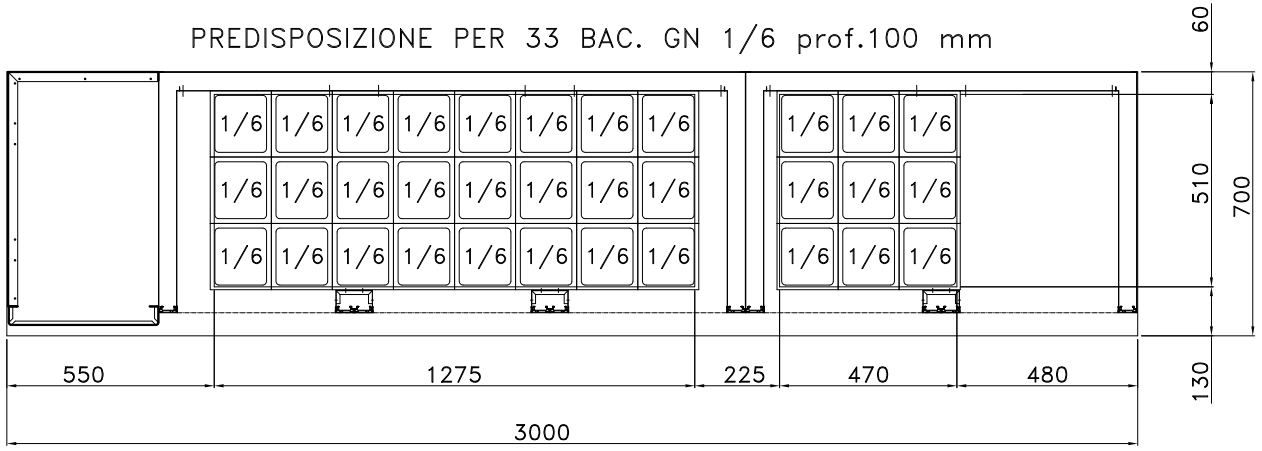

PREDISPOSIZIONE PER 39 BAC. GN 1/6 prof.100 mm

PREDISPOSIZIONE PER 33 BAC. GN 1/6 prof.100 mm

PREDISPOSIZIONE PER 36 BAC. GN 1/6 prof.100 mm

TROU POUR 2xBAIN MARIE  
STAR 10 GN1/1

PREDISPOSIZIONE PER 39 BAC. GN 1/6 prof.150 mm