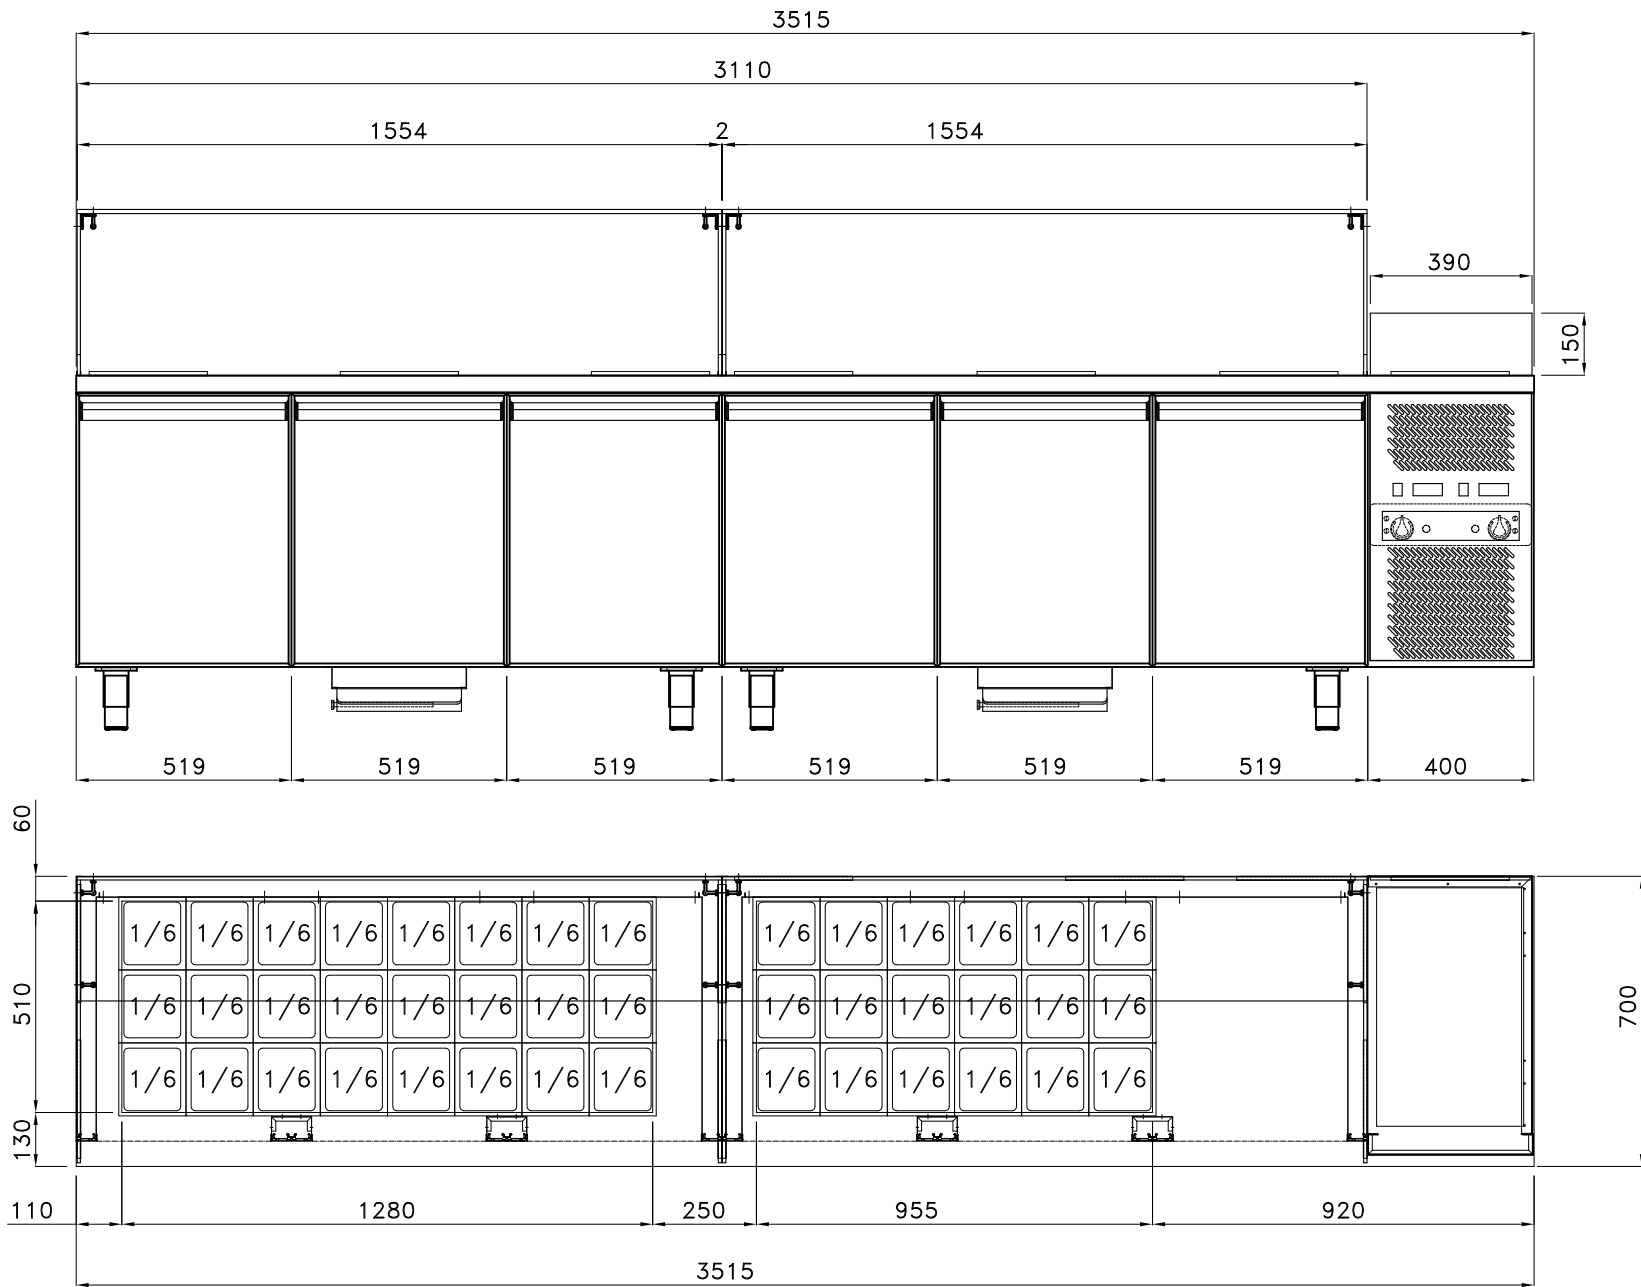

PREDISPOSIZIONE PER 39 BAC. GN 1/6 prof.100 mm

PREDISPOSIZIONE PER 33 BAC. GN 1/6 prof.100 mm

PREDISPOSIZIONE PER 36 BAC. GN 1/6 prof.100 mm

TROU POUR 2xBAIN MARIE  
STAR 10 GN1/1

PREDISPOSIZIONE PER 39 BAC. GN 1/6 prof.150 mm