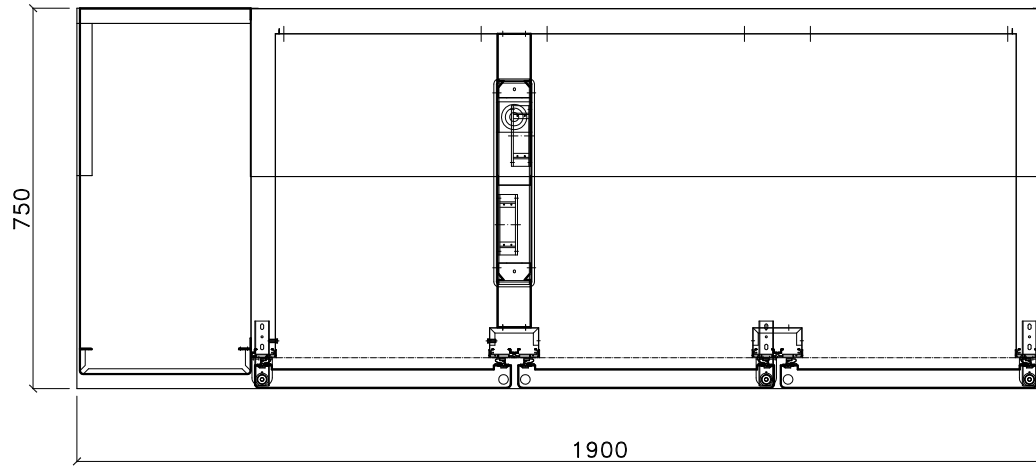

PREDISPOSIZIONE PER 39 BAC. GN 1/6 prof.100 mm

PREDISPOSIZIONE PER 33 BAC. GN 1/6 prof.100 mm

PREDISPOSIZIONE PER 36 BAC. GN 1/6 prof.100 mm

TROU POUR 2xBAIN MARIE  
STAR 10 GN1/1

PREDISPOSIZIONE PER 39 BAC. GN 1/6 prof.150 mm