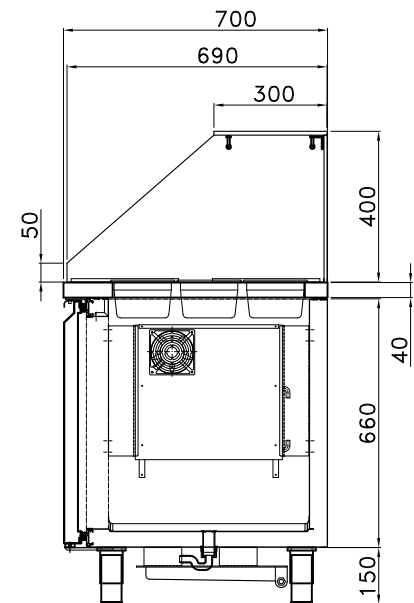

PREDISPOSIZIONE PER 39 BAC. GN 1/6 prof.100 mm

PREDISPOSIZIONE PER 33 BAC. GN 1/6 prof.100 mm

PREDISPOSIZIONE PER 36 BAC. GN 1/6 prof.100 mm

TROU POUR 2xBAIN MARIE  
STAR 10 GN1/1

PREDISPOSIZIONE PER 39 BAC. GN 1/6 prof.150 mm