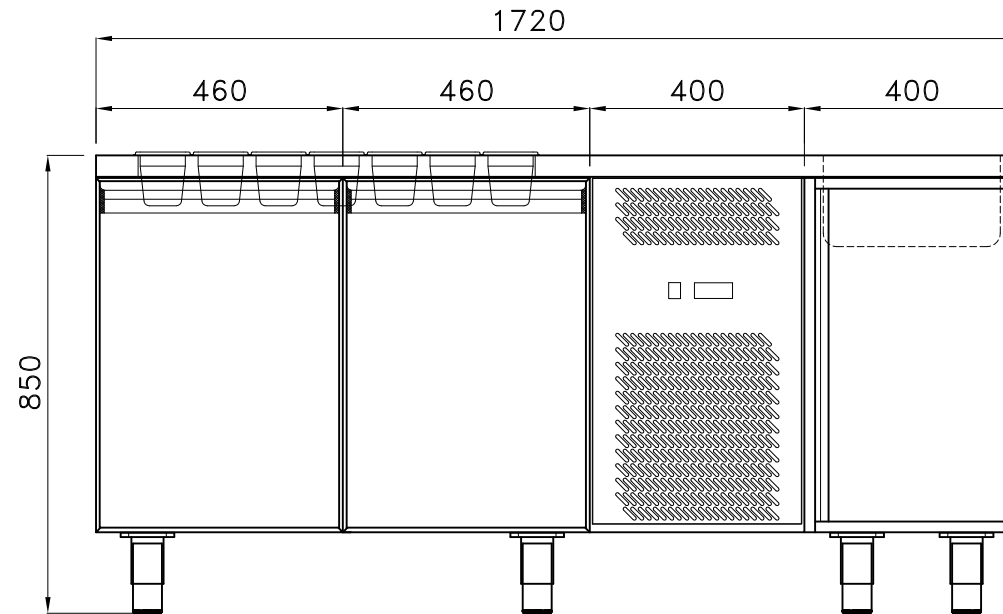

LASER-FILM LASER-FILM LASER-FILM

LASER-FILM LASER-FILM

LASER-FILM LASER-FILM

ALSI 3K MB L201 CA 03  
PVC BOS

TROU POUR 2xBAIN MARIE  
STAR 10 GN1/1

PREDISPOSIZIONE PER 39 BAC. GN 1/6 prof.100 mm

PREDISPOSIZIONE PER 30 BAC. GN 1/6 prof.100 mm

PREDISPOSIZIONE PER 39 BAC. GN 1/6 prof.100 mm

PREDISPOSIZIONE PER 33 BAC. GN 1/6 prof.100 mm

PREDISPOSIZIONE PER 36 BAC. GN 1/6 prof.100 mm

TROU POUR 2xBAIN MARIE  
STAR 10 GN1/1

PREDISPOSIZIONE PER 39 BAC. GN 1/6 prof.150 mm