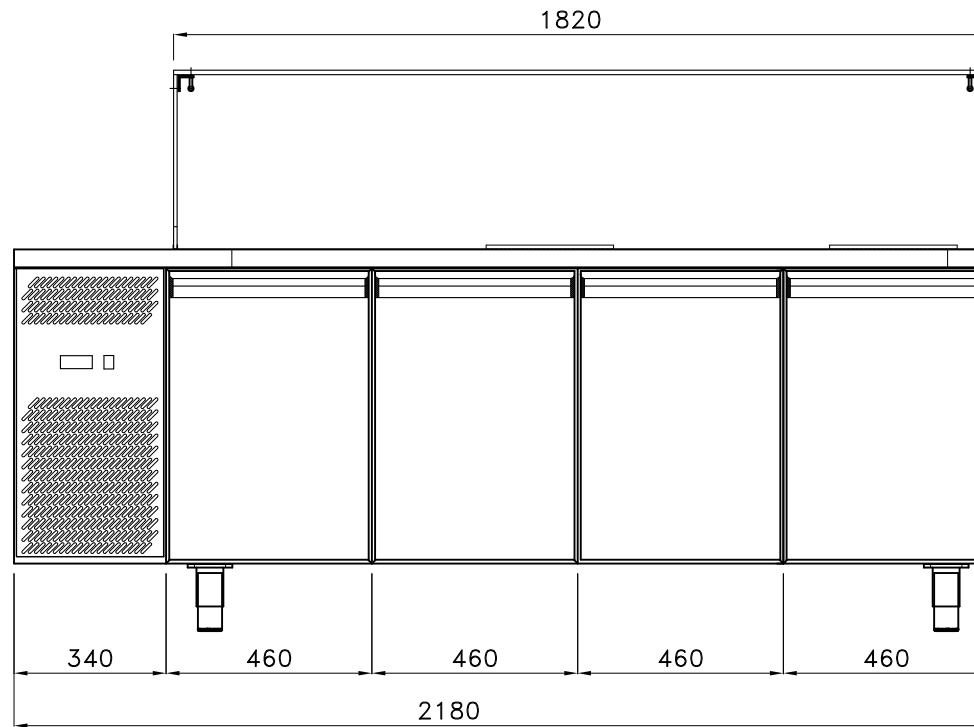

LASER-FILM LASER-FILM LASER-FILM

LASER-FILM LASER-FILM

LASER-FILM LASER-FILM

ALSI 3K MB L201 CA 03  
PVC BOS

TROU POUR 2xBAIN MARIE  
STAR 10 GN1/1

PREDISPOSIZIONE PER 39 BAC. GN 1/6 prof.100 mm

PREDISPOSIZIONE PER 30 BAC. GN 1/6 prof.100 mm

PREDISPOSIZIONE PER 39 BAC. GN 1/6 prof.100 mm

PREDISPOSIZIONE PER 33 BAC. GN 1/6 prof.100 mm

PREDISPOSIZIONE PER 36 BAC. GN 1/6 prof.100 mm

TROU POUR 2xBAIN MARIE  
STAR 10 GN1/1

PREDISPOSIZIONE PER 39 BAC. GN 1/6 prof.150 mm