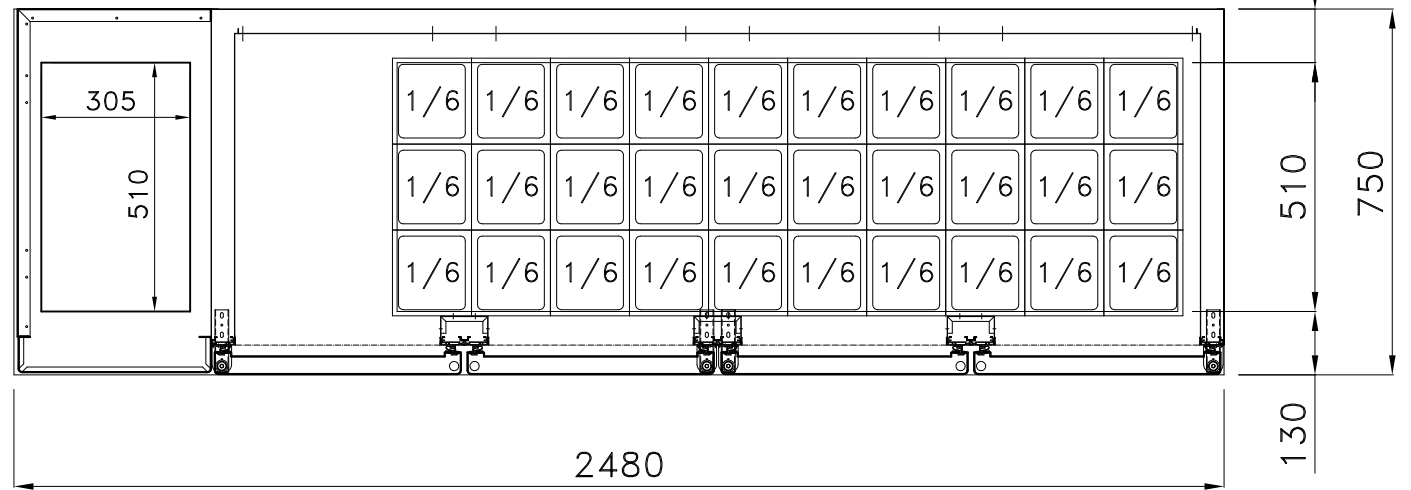

PREDISPOSIZIONE PER 39 BAC. GN 1/6 prof.100 mm

PREDISPOSIZIONE PER 33 BAC. GN 1/6 prof.100 mm

PREDISPOSIZIONE PER 36 BAC. GN 1/6 prof.100 mm

TROU POUR 2xBAIN MARIE  
STAR 10 GN1/1

PREDISPOSIZIONE PER 39 BAC. GN 1/6 prof.150 mm