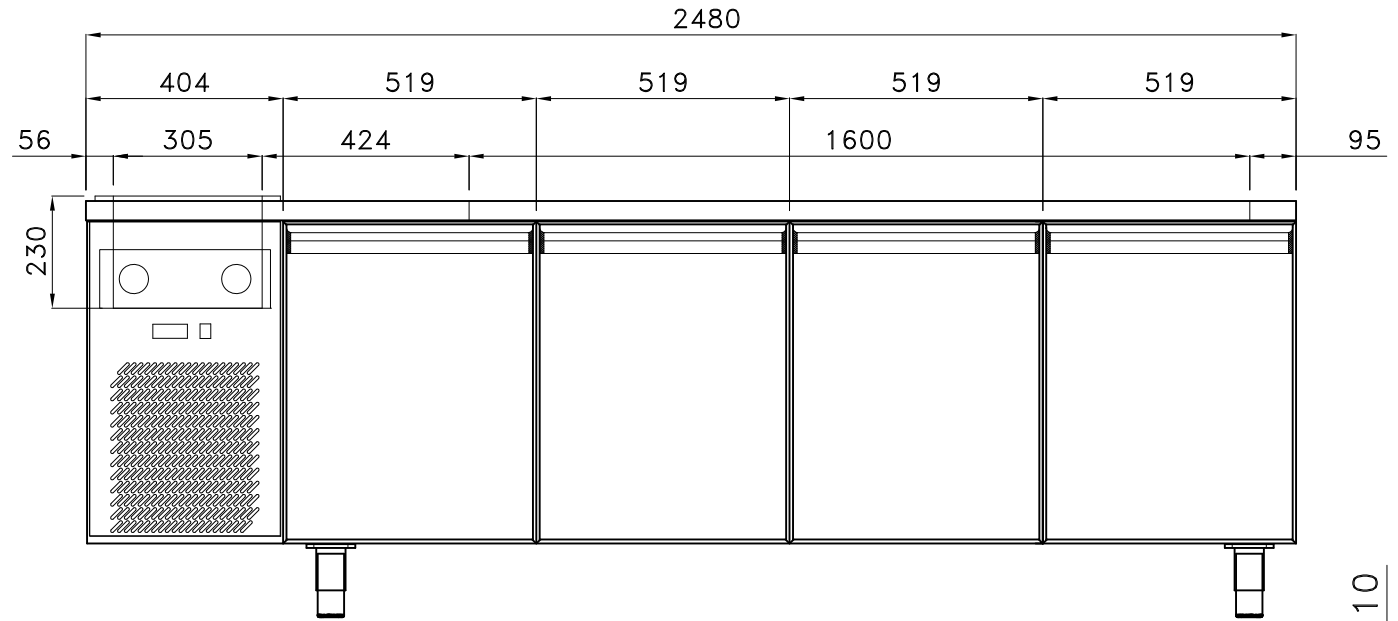

PREDISPOSIZIONE PER 39 BAC. GN 1/6 prof.100 mm

PREDISPOSIZIONE PER 33 BAC. GN 1/6 prof.100 mm

PREDISPOSIZIONE PER 36 BAC. GN 1/6 prof.100 mm

TROU POUR 2xBAIN MARIE  
STAR 10 GN1/1

PREDISPOSIZIONE PER 39 BAC. GN 1/6 prof.150 mm