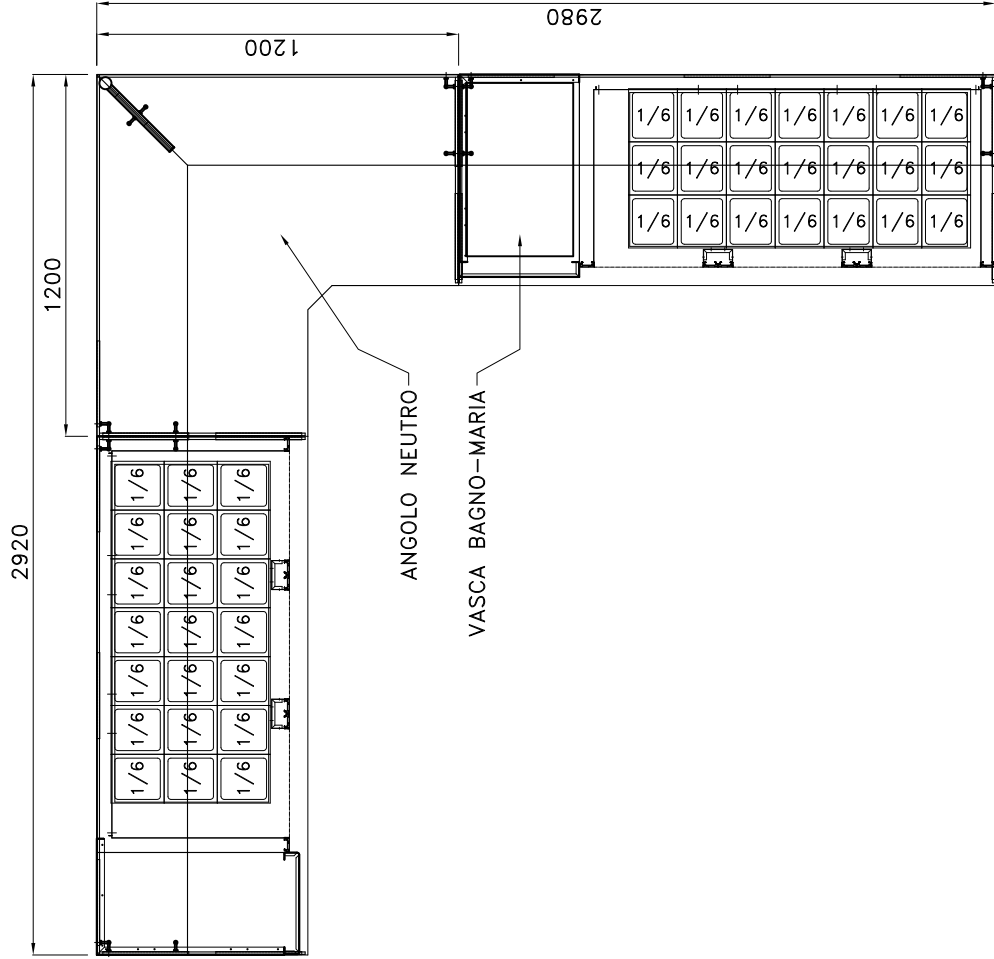

PREDISPOSIZIONE PER 39 BAC. GN 1/6 prof.100 mm

PREDISPOSIZIONE PER 33 BAC. GN 1/6 prof.100 mm

PREDISPOSIZIONE PER 36 BAC. GN 1/6 prof.100 mm

TROU POUR 2xBAIN MARIE  
STAR 10 GN1/1

PREDISPOSIZIONE PER 39 BAC. GN 1/6 prof.150 mm

PREDISPOSIZIONE PER 36 BAC. GN 1/6 prof.100 mm