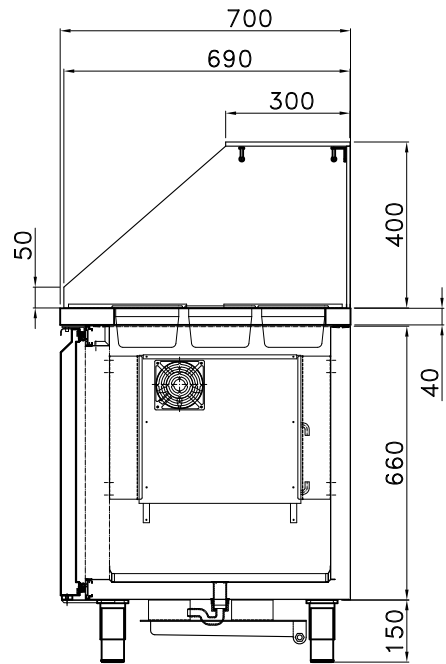

PREDISPOSIZIONE PER 39 BAC. GN 1/6 prof.100 mm

PREDISPOSIZIONE PER 33 BAC. GN 1/6 prof.100 mm

PREDISPOSIZIONE PER 36 BAC. GN 1/6 prof.100 mm

TROU POUR 2xBAIN MARIE  
STAR 10 GN1/1

PREDISPOSIZIONE PER 39 BAC. GN 1/6 prof.150 mm