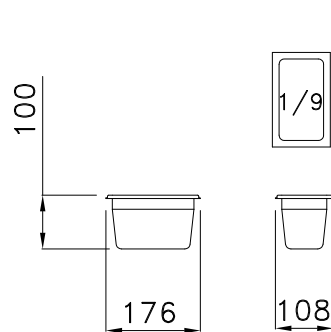

LASER-FILM LASER-FILM LASER-FILM

LASER-FILM LASER-FILM

LASER-FILM LASER-FILM

ALSI 3K MB L201 CA 03  
PVC BOS

TROU POUR 2xBAIN MARIE  
STAR 10 GN1/1

PREDISPOSIZIONE PER 39 BAC. GN 1/6 prof.100 mm

PREDISPOSIZIONE PER 30 BAC. GN 1/6 prof.100 mm

PREDISPOSIZIONE PER 39 BAC. GN 1/6 prof.100 mm

PREDISPOSIZIONE PER 33 BAC. GN 1/6 prof.100 mm

PREDISPOSIZIONE PER 36 BAC. GN 1/6 prof.100 mm

TROU POUR 2xBAIN MARIE  
STAR 10 GN1/1

PREDISPOSIZIONE PER 39 BAC. GN 1/6 prof.150 mm

PREDISPOSIZIONE PER 36 BAC. GN 1/6 prof.100 mm