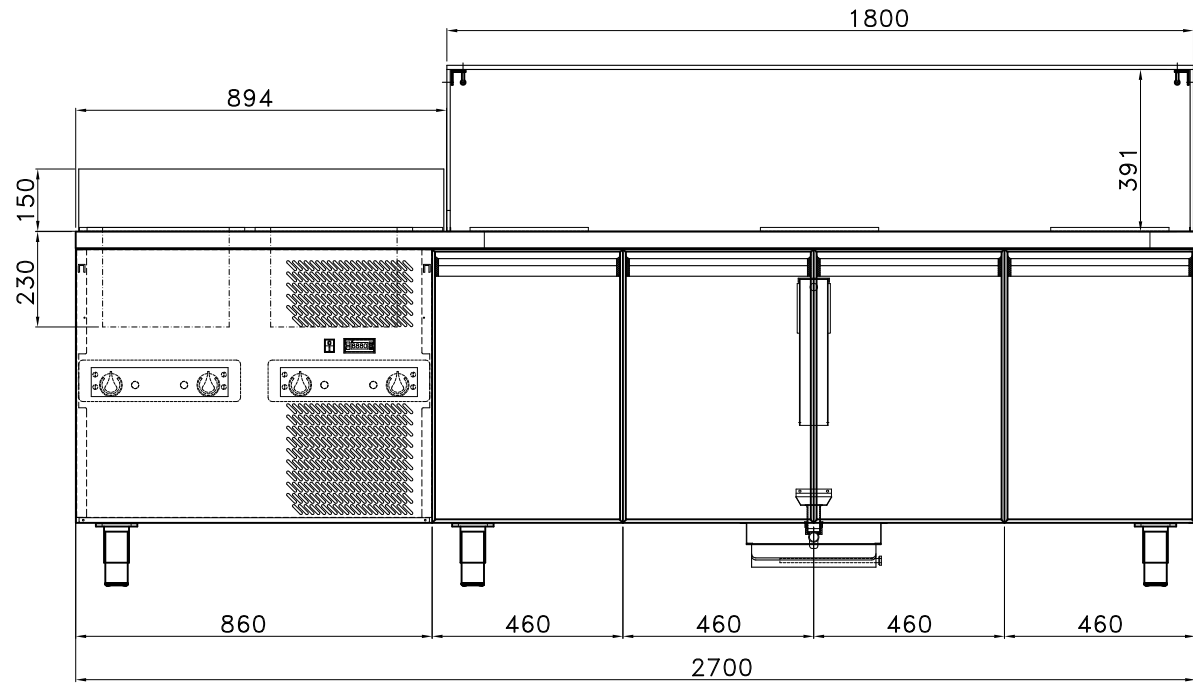

PREDISPOSIZIONE PER 39 BAC. GN 1/6 prof.100 mm

PREDISPOSIZIONE PER 33 BAC. GN 1/6 prof.100 mm

PREDISPOSIZIONE PER 36 BAC. GN 1/6 prof.100 mm

TROU POUR 2xBAIN MARIE  
STAR 10 GN1/1

PREDISPOSIZIONE PER 39 BAC. GN 1/6 prof.150 mm