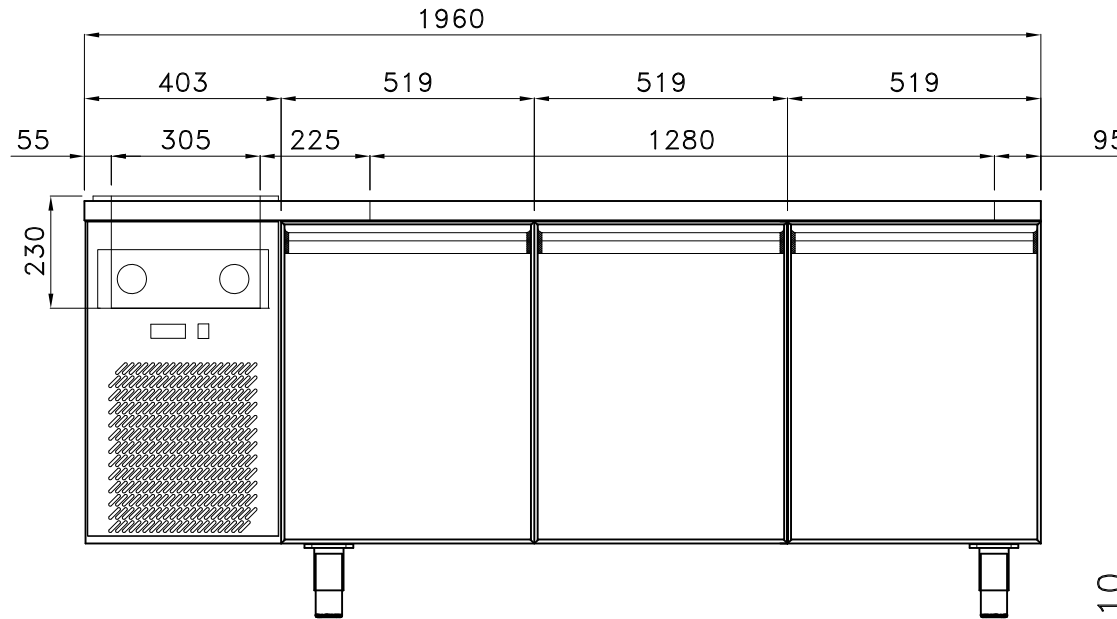

PREDISPOSIZIONE PER 39 BAC. GN 1/6 prof.100 mm

PREDISPOSIZIONE PER 33 BAC. GN 1/6 prof.100 mm

PREDISPOSIZIONE PER 36 BAC. GN 1/6 prof.100 mm

TROU POUR 2xBAIN MARIE  
STAR 10 GN1/1

PREDISPOSIZIONE PER 39 BAC. GN 1/6 prof.150 mm