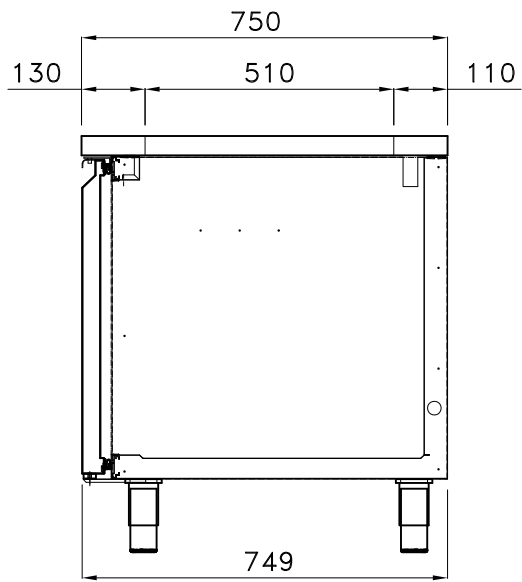

LASER-FILM LASER-FILM LASER-FILM

LASER-FILM LASER-FILM

LASER-FILM LASER-FILM

ALSI 3K MB L201 CA 03  
PVC BOS

TROU POUR 2xBAIN MARIE  
STAR 10 GN1/1

PREDISPOSIZIONE PER 39 BAC. GN 1/6 prof.100 mm

PREDISPOSIZIONE PER 30 BAC. GN 1/6 prof.100 mm

PREDISPOSIZIONE PER 39 BAC. GN 1/6 prof.100 mm

PREDISPOSIZIONE PER 33 BAC. GN 1/6 prof.100 mm

PREDISPOSIZIONE PER 36 BAC. GN 1/6 prof.100 mm

TROU POUR 2xBAIN MARIE  
STAR 10 GN1/1

PREDISPOSIZIONE PER 39 BAC. GN 1/6 prof.150 mm