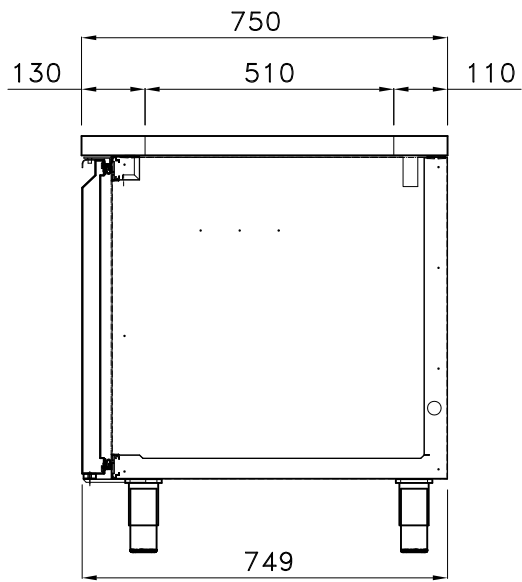

PREDISPOSIZIONE PER 39 BAC. GN 1/6 prof.100 mm

PREDISPOSIZIONE PER 33 BAC. GN 1/6 prof.100 mm

PREDISPOSIZIONE PER 36 BAC. GN 1/6 prof.100 mm

TROU POUR 2xBAIN MARIE  
STAR 10 GN1/1

PREDISPOSIZIONE PER 39 BAC. GN 1/6 prof.150 mm