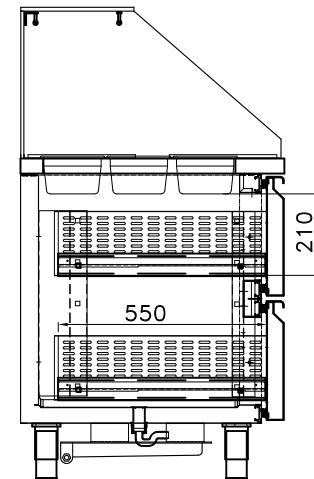

PREDISPOSIZIONE PER 39 BAC. GN 1/6 prof.100 mm

PREDISPOSIZIONE PER 33 BAC. GN 1/6 prof.100 mm

PREDISPOSIZIONE PER 36 BAC. GN 1/6 prof.100 mm

TROU POUR 2xBAIN MARIE  
STAR 10 GN1/1

PREDISPOSIZIONE PER 39 BAC. GN 1/6 prof.150 mm