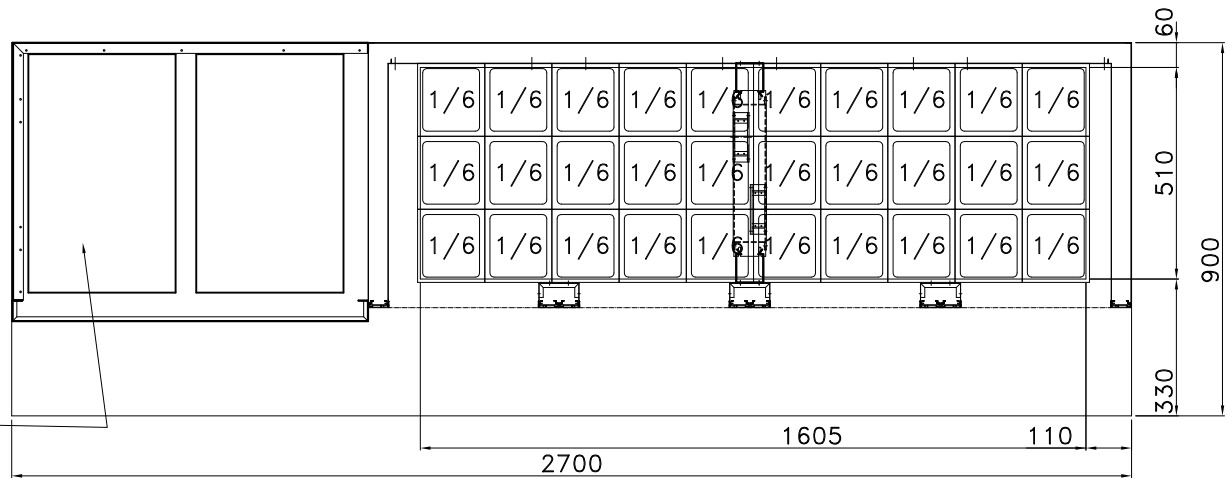

PREDISPOSIZIONE PER 39 BAC. GN 1/6 prof.100 mm

PREDISPOSIZIONE PER 33 BAC. GN 1/6 prof.100 mm

PREDISPOSIZIONE PER 36 BAC. GN 1/6 prof.100 mm

TROU POUR 2xBAIN MARIE  
STAR 10 GN1/1

PREDISPOSIZIONE PER 39 BAC. GN 1/6 prof.150 mm