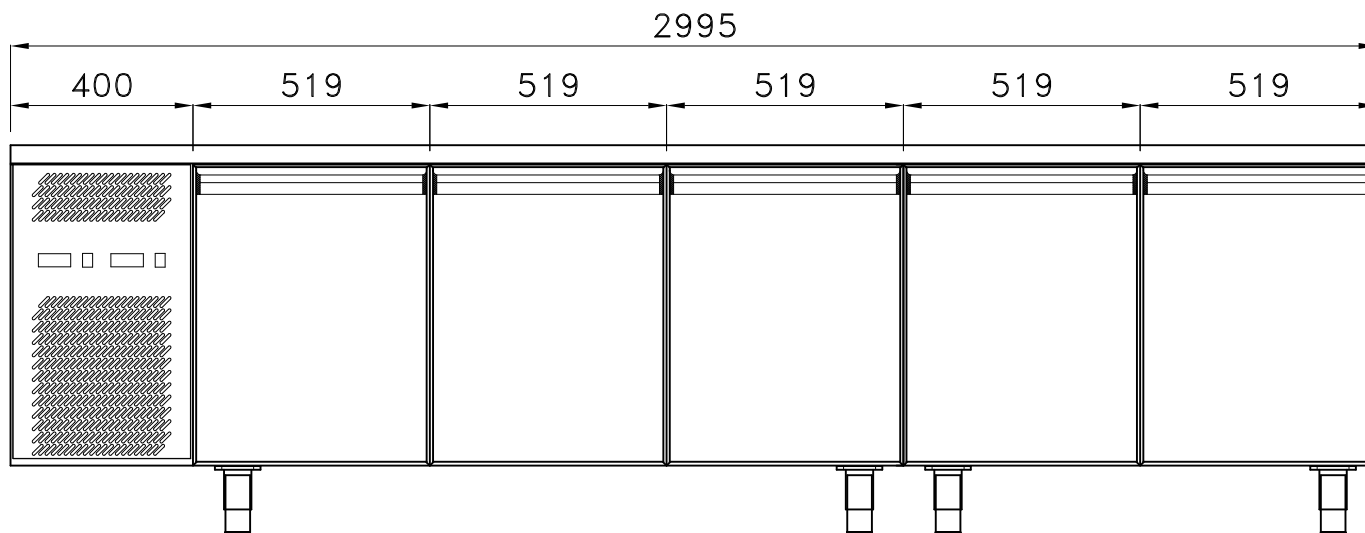

PREDISPOSIZIONE PER 39 BAC. GN 1/6 prof.100 mm