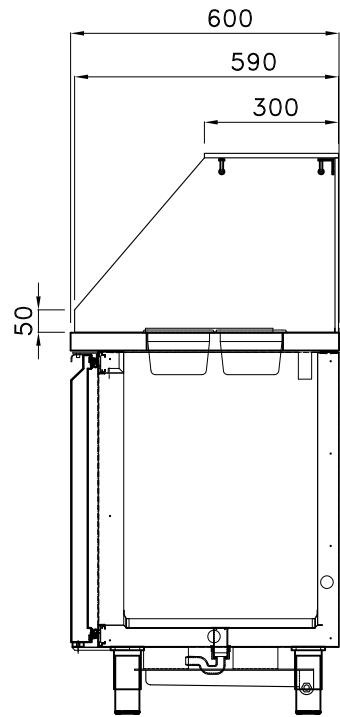

PREDISPOSIZIONE PER 39 BAC. GN 1/6 prof.100 mm

PREDISPOSIZIONE PER 33 BAC. GN 1/6 prof.100 mm

PREDISPOSIZIONE PER 36 BAC. GN 1/6 prof.100 mm

TROU POUR 2xBAIN MARIE  
STAR 10 GN1/1

PREDISPOSIZIONE PER 39 BAC. GN 1/6 prof.150 mm