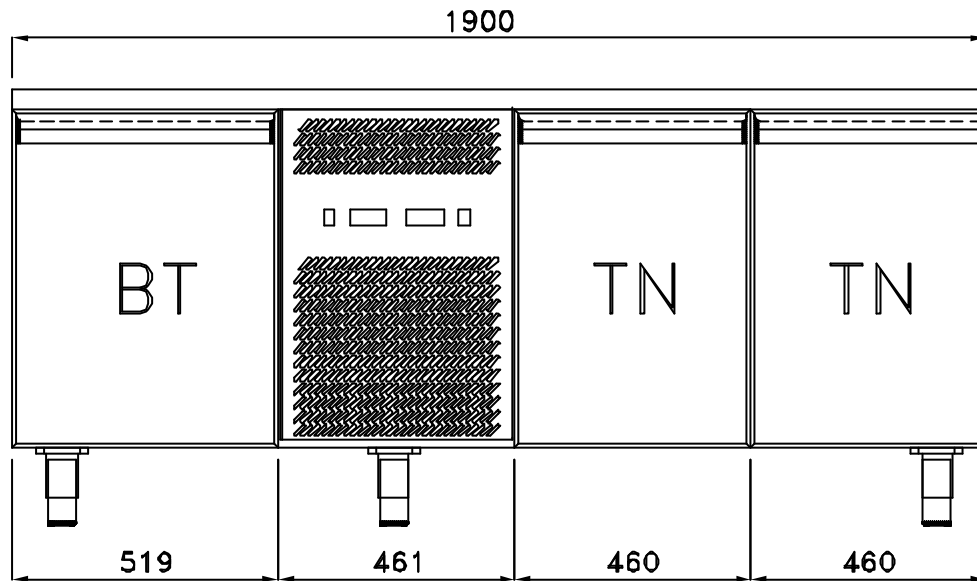

LASER-FILM LASER-FILM LASER-FILM

LASER-FILM LASER-FILM

LASER-FILM LASER-FILM

ALSI 3K MB L201 CA 03  
PVC BOS

TROU POUR 2xBAIN MARIE  
STAR 10 GN1/1

PREDISPOSIZIONE PER 39 BAC. GN 1/6 prof.100 mm

PREDISPOSIZIONE PER 30 BAC. GN 1/6 prof.100 mm

PREDISPOSIZIONE PER 39 BAC. GN 1/6 prof.100 mm

PREDISPOSIZIONE PER 33 BAC. GN 1/6 prof.100 mm

PREDISPOSIZIONE PER 36 BAC. GN 1/6 prof.100 mm

TROU POUR 2xBAIN MARIE  
STAR 10 GN1/1

PREDISPOSIZIONE PER 39 BAC. GN 1/6 prof.150 mm