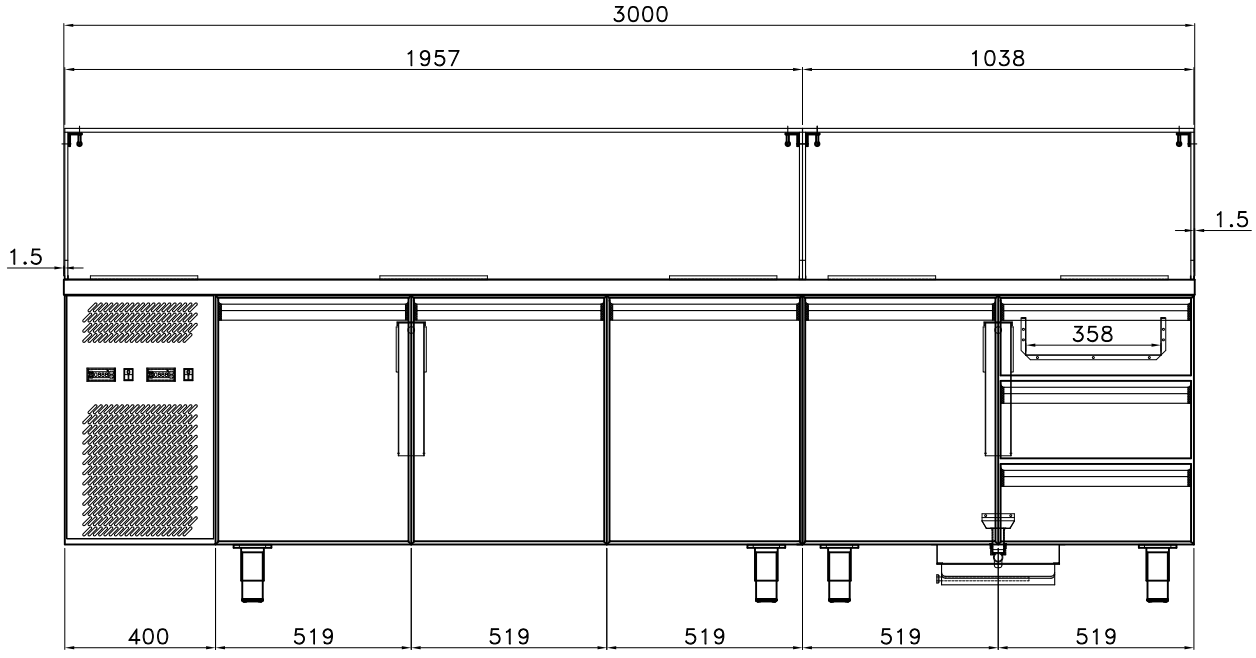

PREDISPOSIZIONE PER 39 BAC. GN 1/6 prof.100 mm

PREDISPOSIZIONE PER 33 BAC. GN 1/6 prof.100 mm

PREDISPOSIZIONE PER 36 BAC. GN 1/6 prof.100 mm

TROU POUR 2xBAIN MARIE  
STAR 10 GN1/1

PREDISPOSIZIONE PER 39 BAC. GN 1/6 prof.150 mm