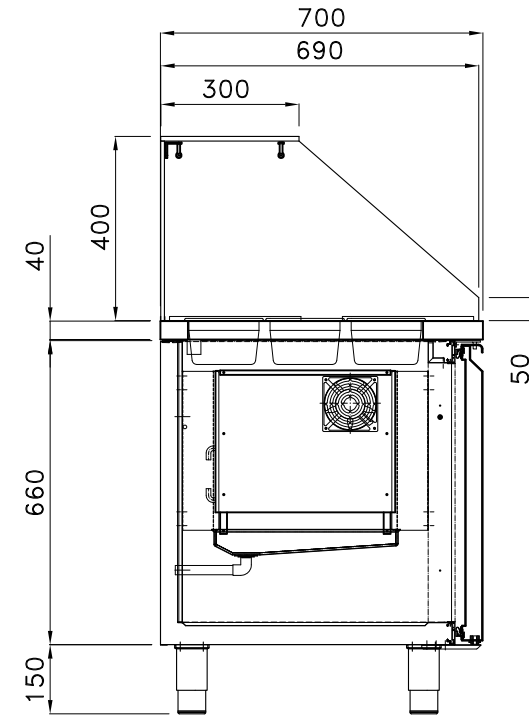

1 8 2008

1 8 2008

1 8 2008

11 2 2009

STAMPAGGIO MATERIE PLASTICHE

**EPS**  
Laser Plastic System

Stampaggio Laser per Materie Plastiche  
Laser Plastic System  
Stampaggio Laser per Materie Plastiche  
Laser Plastic System

LASER-FILM LASER-FILM LASER-FILM

LASER-FILM LASER-FILM

LASER-FILM LASER-FILM

ALSI 3K MB L201 CA 03  
PVC BOS

TROU POUR 2xBAIN MARIE  
STAR 10 GN1/1

PREDISPOSIZIONE PER 39 BAC. GN 1/6 prof.100 mm

PREDISPOSIZIONE PER 30 BAC. GN 1/6 prof.100 mm

PREDISPOSIZIONE PER 39 BAC. GN 1/6 prof.100 mm

PREDISPOSIZIONE PER 33 BAC. GN 1/6 prof.100 mm

PREDISPOSIZIONE PER 36 BAC. GN 1/6 prof.100 mm

TROU POUR 2xBAIN MARIE  
STAR 10 GN1/1

PREDISPOSIZIONE PER 39 BAC. GN 1/6 prof.150 mm