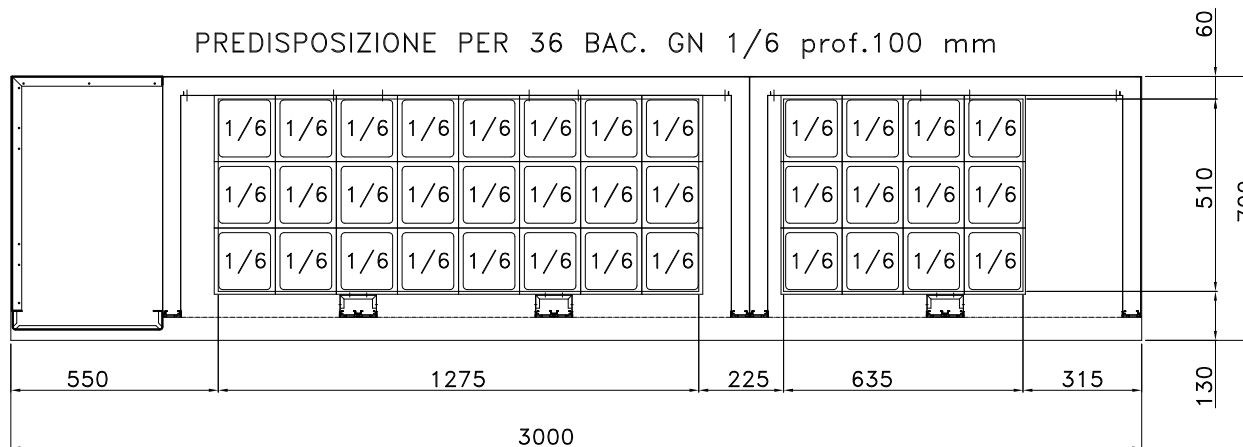

PREDISPOSIZIONE PER 39 BAC. GN 1/6 prof.100 mm

PREDISPOSIZIONE PER 33 BAC. GN 1/6 prof.100 mm

PREDISPOSIZIONE PER 36 BAC. GN 1/6 prof.100 mm

TROU POUR 2xBAIN MARIE  
STAR 10 GN1/1

PREDISPOSIZIONE PER 39 BAC. GN 1/6 prof.150 mm