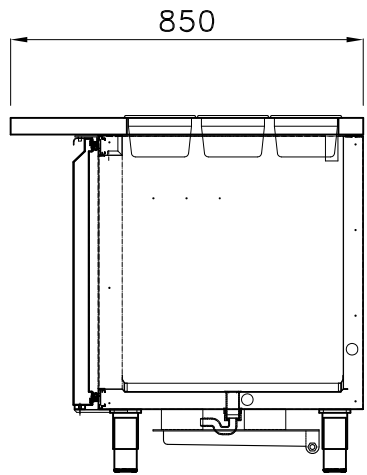

PREDISPOSIZIONE PER 39 BAC. GN 1/6 prof.100 mm

PREDISPOSIZIONE PER 33 BAC. GN 1/6 prof.100 mm

PREDISPOSIZIONE PER 36 BAC. GN 1/6 prof.100 mm

TROU POUR 2xBAIN MARIE  
STAR 10 GN1/1

PREDISPOSIZIONE PER 39 BAC. GN 1/6 prof.150 mm