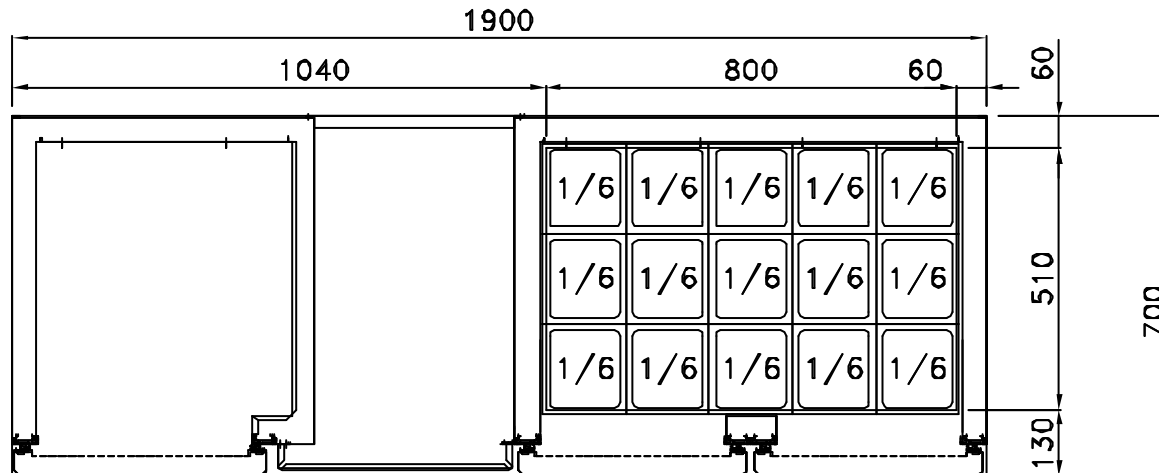

PREDISPOSIZIONE PER 39 BAC. GN 1/6 prof.100 mm

PREDISPOSIZIONE PER 33 BAC. GN 1/6 prof.100 mm

PREDISPOSIZIONE PER 36 BAC. GN 1/6 prof.100 mm

TROU POUR 2xBAIN MARIE  
STAR 10 GN1/1

PREDISPOSIZIONE PER 39 BAC. GN 1/6 prof.150 mm