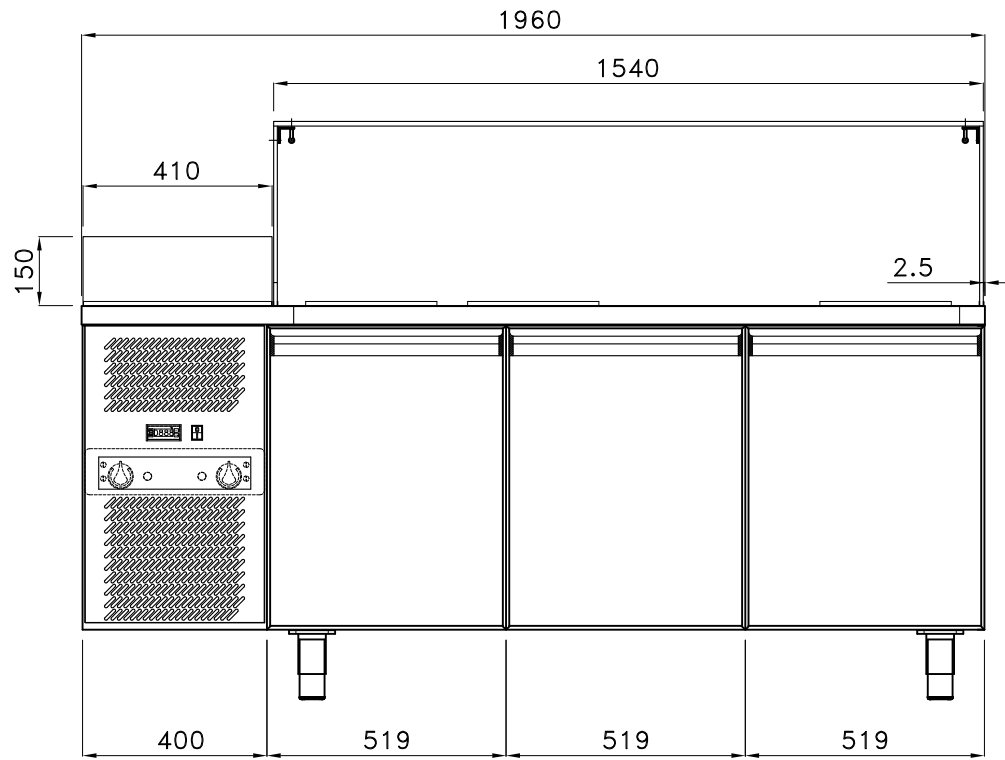

LASER-FILM LASER-FILM LASER-FILM

LASER-FILM LASER-FILM

LASER-FILM LASER-FILM

ALSI 3K MB L201 CA 03  
PVC BOS

TROU POUR 2xBAIN MARIE  
STAR 10 GN1/1

PREDISPOSIZIONE PER 39 BAC. GN 1/6 prof.100 mm

PREDISPOSIZIONE PER 30 BAC. GN 1/6 prof.100 mm