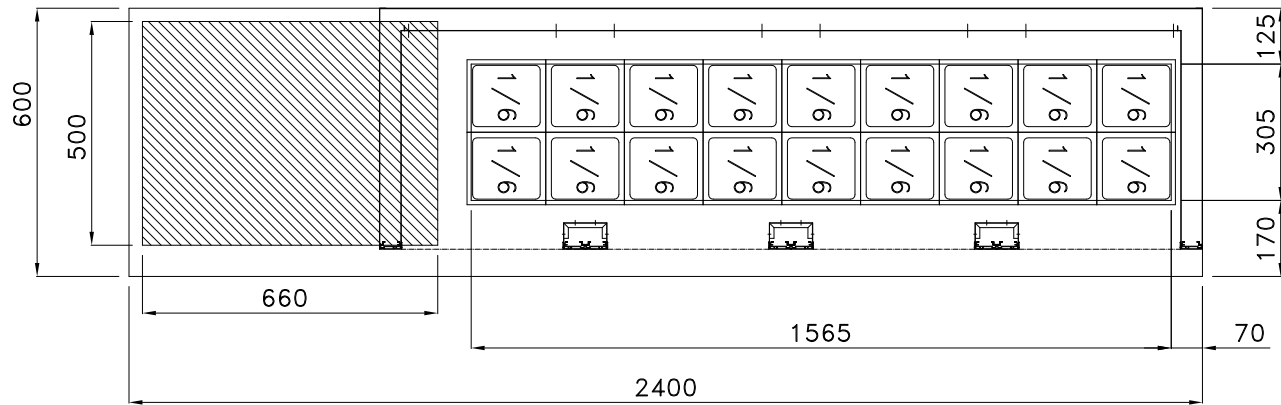

PREDISPOSIZIONE PER 39 BAC. GN 1/6 prof.100 mm

PREDISPOSIZIONE PER 33 BAC. GN 1/6 prof.100 mm

PREDISPOSIZIONE PER 36 BAC. GN 1/6 prof.100 mm

TROU POUR 2xBAIN MARIE  
STAR 10 GN1/1

PREDISPOSIZIONE PER 39 BAC. GN 1/6 prof.150 mm