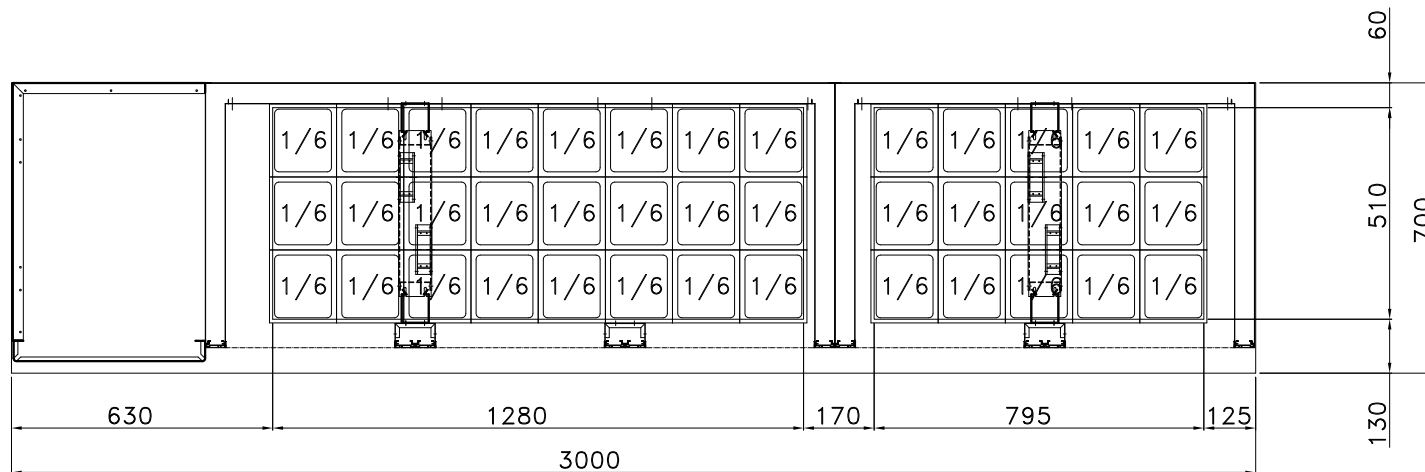

PREDISPOSIZIONE PER 39 BAC. GN 1/6 prof.100 mm

PREDISPOSIZIONE PER 33 BAC. GN 1/6 prof.100 mm

PREDISPOSIZIONE PER 36 BAC. GN 1/6 prof.100 mm

TROU POUR 2xBAIN MARIE  
STAR 10 GN1/1

PREDISPOSIZIONE PER 39 BAC. GN 1/6 prof.150 mm