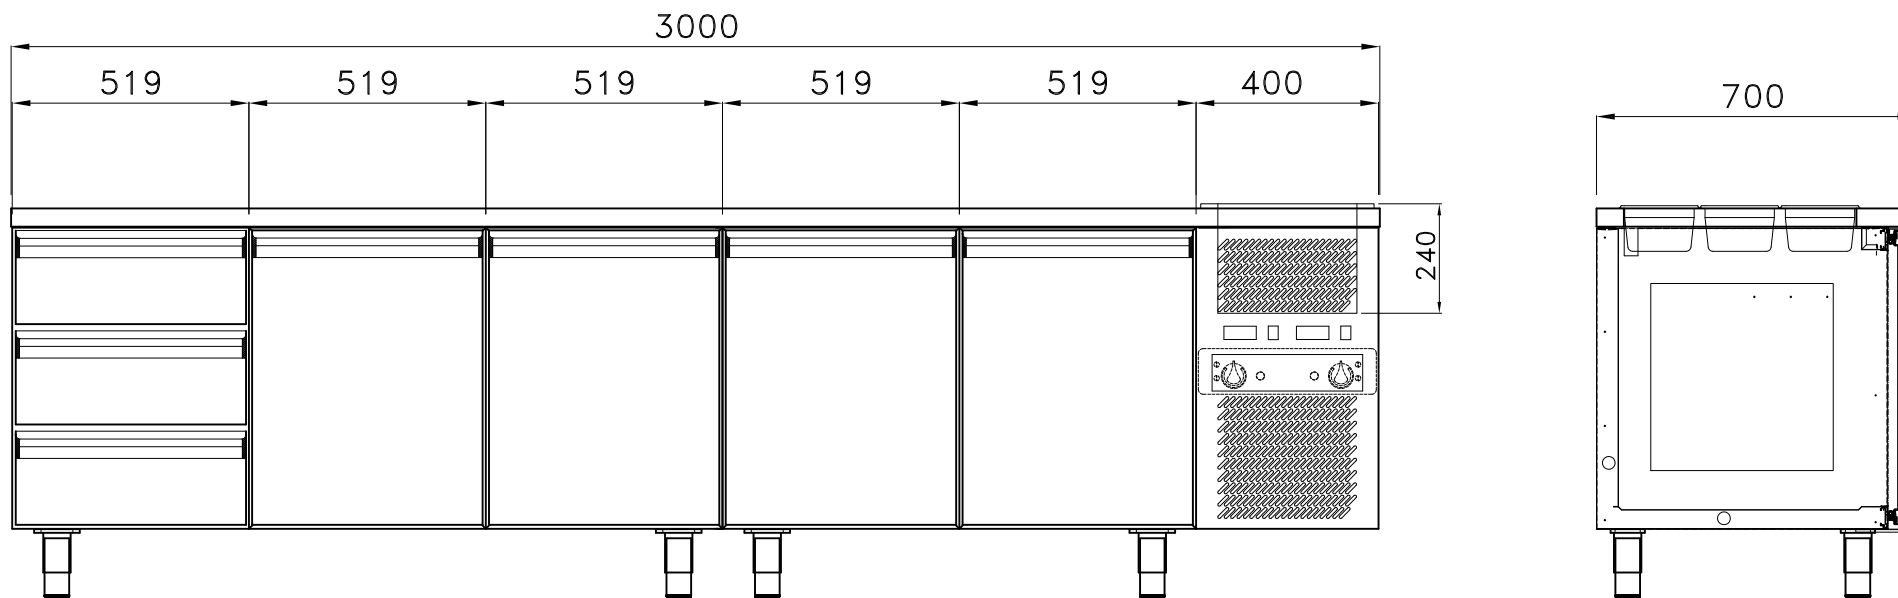

PREDISPOSIZIONE PER 30 BAC. GN 1/6 prof.100 mm