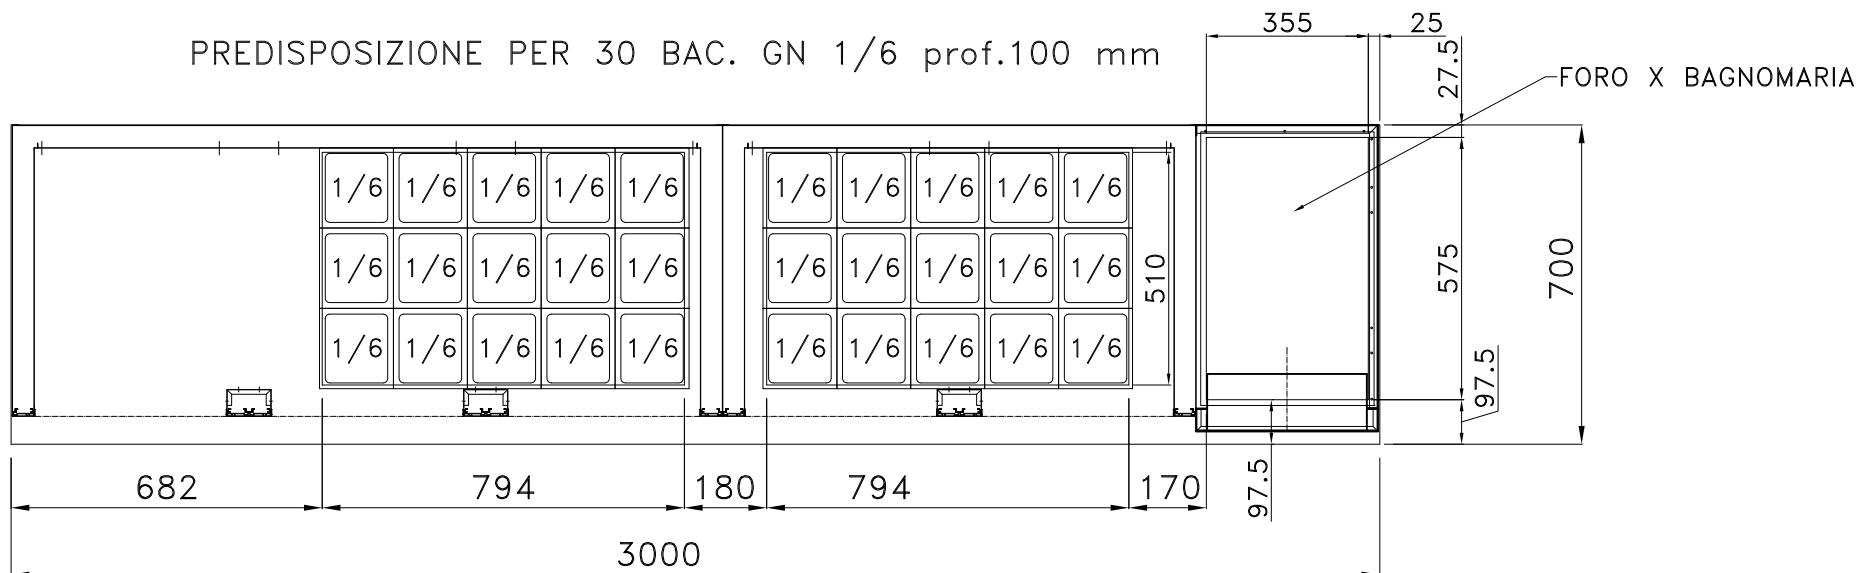

PREDISPOSIZIONE PER 39 BAC. GN 1/6 prof.100 mm

PREDISPOSIZIONE PER 33 BAC. GN 1/6 prof.100 mm

PREDISPOSIZIONE PER 36 BAC. GN 1/6 prof.100 mm

TROU POUR 2xBAIN MARIE  
STAR 10 GN1/1

PREDISPOSIZIONE PER 39 BAC. GN 1/6 prof.150 mm