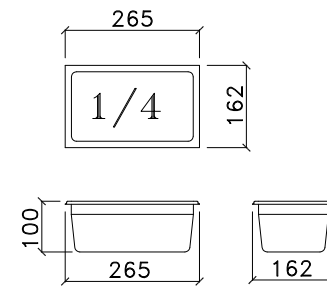

PREDISPOSIZIONE PER 39 BAC. GN 1/6 prof.100 mm

PREDISPOSIZIONE PER 33 BAC. GN 1/6 prof.100 mm

PREDISPOSIZIONE PER 36 BAC. GN 1/6 prof.100 mm

TROU POUR 2xBAIN MARIE  
STAR 10 GN1/1

PREDISPOSIZIONE PER 39 BAC. GN 1/6 prof.150 mm