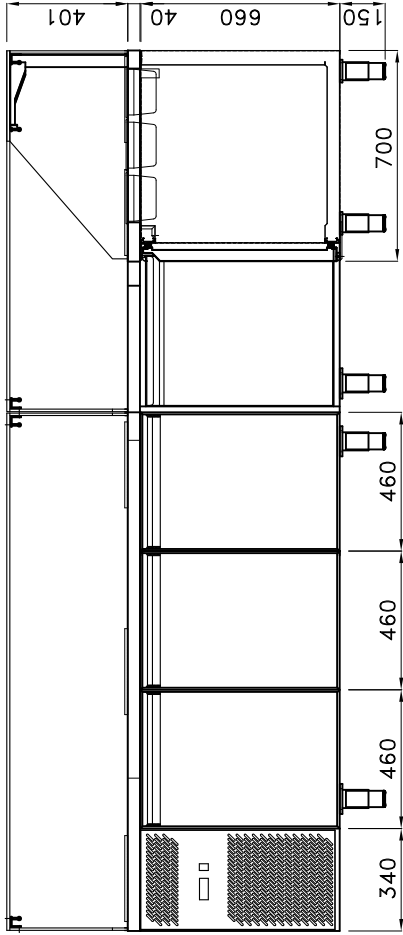

PREDISPOSIZIONE PER 39 BAC. GN 1/6 prof.100 mm

PREDISPOSIZIONE PER 33 BAC. GN 1/6 prof.100 mm

PREDISPOSIZIONE PER 36 BAC. GN 1/6 prof.100 mm

TROU POUR 2xBAIN MARIE  
STAR 10 GN1/1

PREDISPOSIZIONE PER 39 BAC. GN 1/6 prof.150 mm