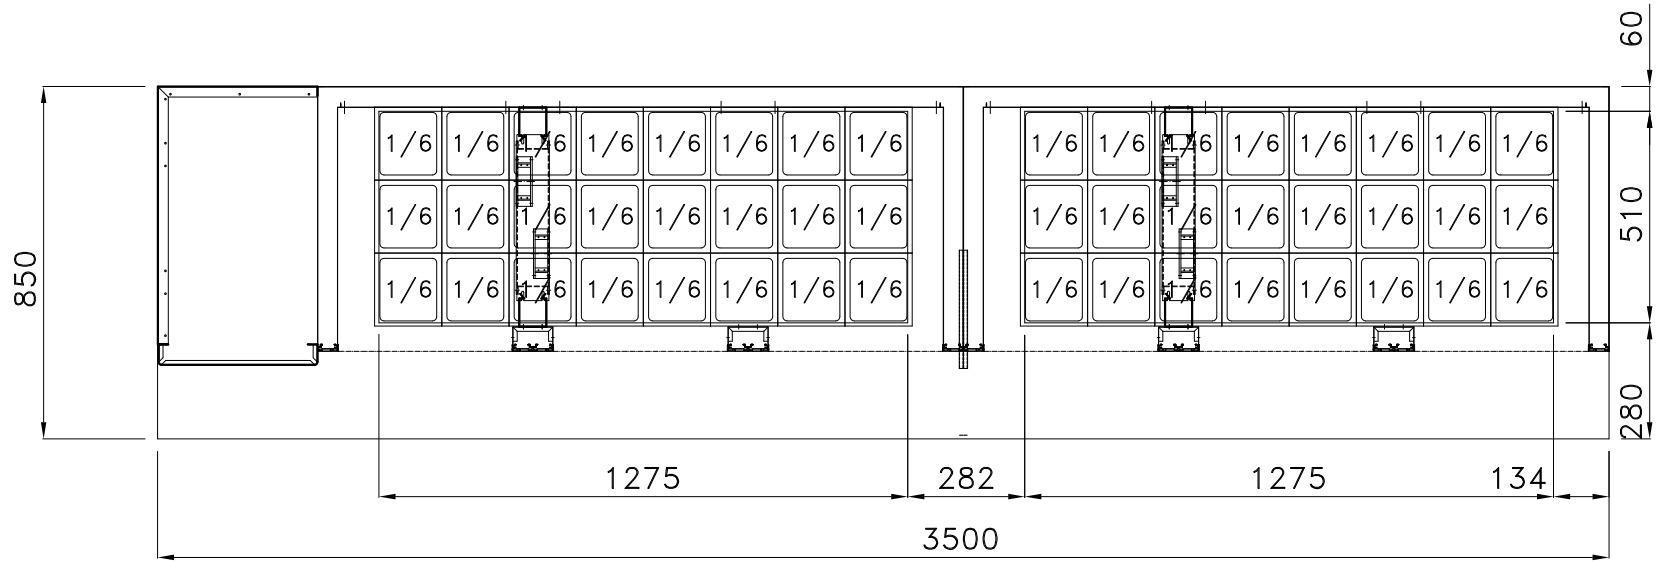

PREDISPOSIZIONE PER 39 BAC. GN 1/6 prof.100 mm

PREDISPOSIZIONE PER 33 BAC. GN 1/6 prof.100 mm

PREDISPOSIZIONE PER 36 BAC. GN 1/6 prof.100 mm

TROU POUR 2xBAIN MARIE  
STAR 10 GN1/1

PREDISPOSIZIONE PER 39 BAC. GN 1/6 prof.150 mm