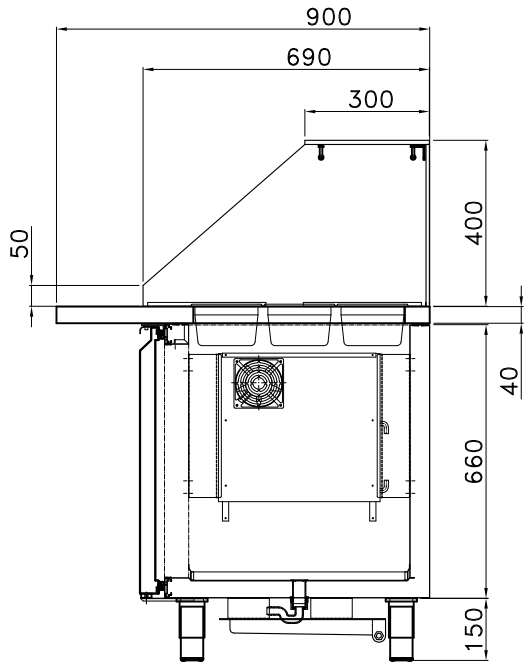

PREDISPOSIZIONE PER 39 BAC. GN 1/6 prof.100 mm

PREDISPOSIZIONE PER 33 BAC. GN 1/6 prof.100 mm

PREDISPOSIZIONE PER 36 BAC. GN 1/6 prof.100 mm

TROU POUR 2xBAIN MARIE  
STAR 10 GN1/1

PREDISPOSIZIONE PER 39 BAC. GN 1/6 prof.150 mm