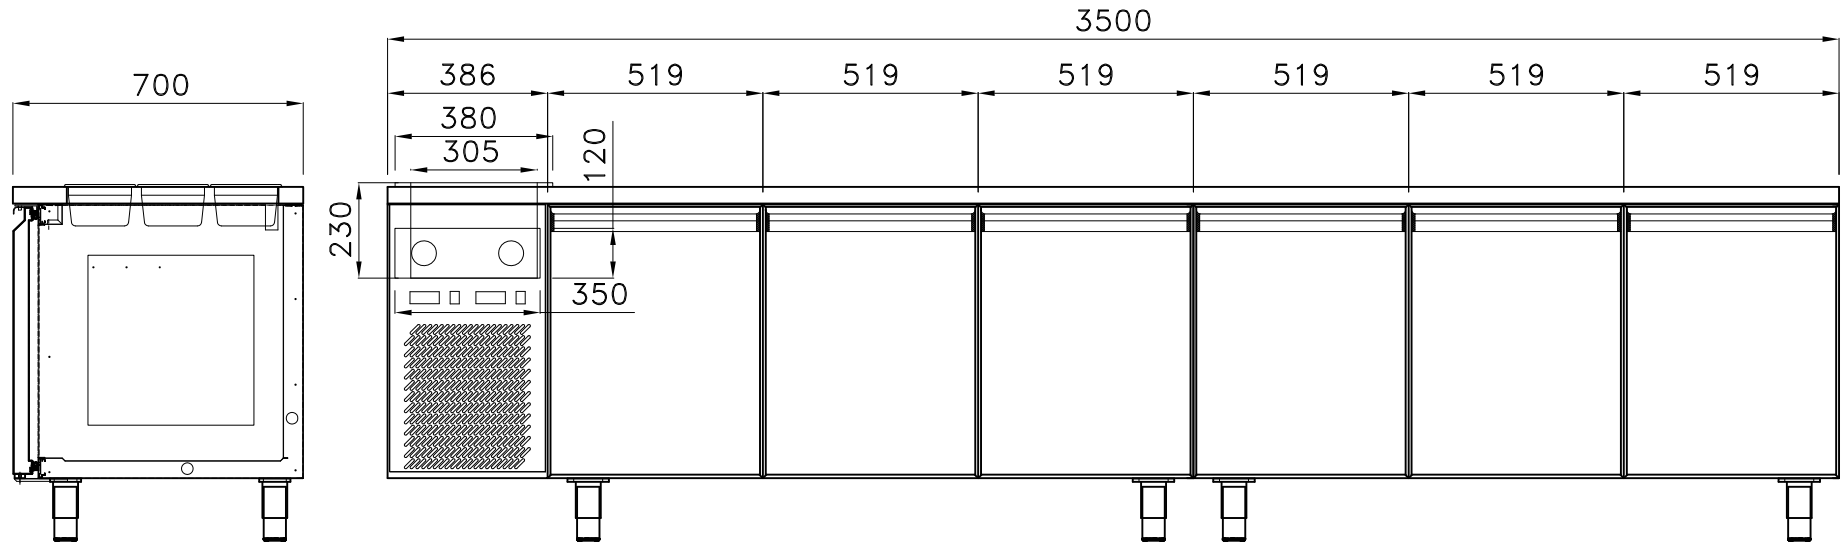

PREDISPOSIZIONE PER 39 BAC. GN 1/6 prof.100 mm

PREDISPOSIZIONE PER 33 BAC. GN 1/6 prof.100 mm

PREDISPOSIZIONE PER 36 BAC. GN 1/6 prof.100 mm

TROU POUR 2xBAIN MARIE  
STAR 10 GN1/1

PREDISPOSIZIONE PER 39 BAC. GN 1/6 prof.150 mm