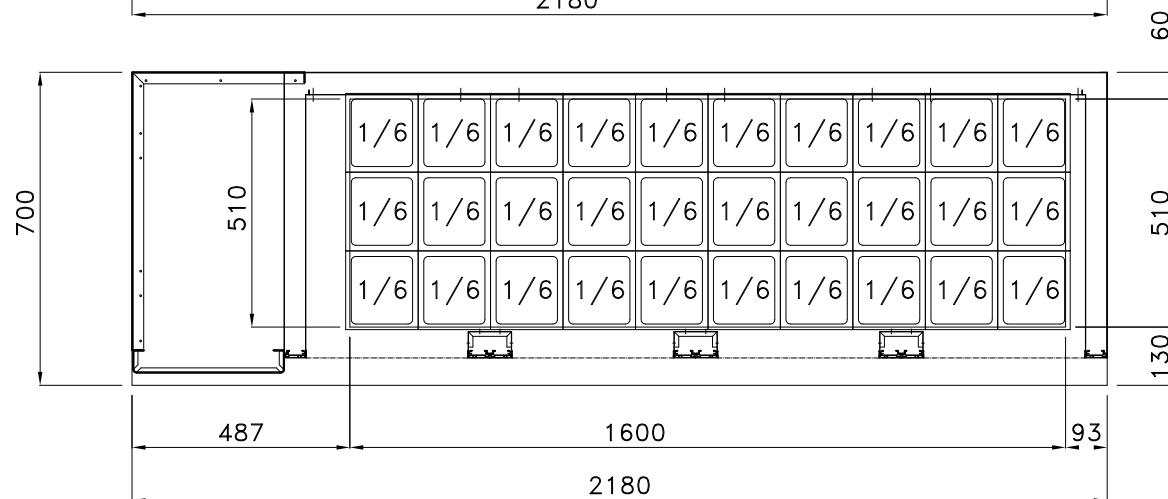

LASER-FILM LASER-FILM LASER-FILM

LASER-FILM LASER-FILM

LASER-FILM LASER-FILM

ALSI 3K MB L201 CA 03  
PVC BOS

TROU POUR 2xBAIN MARIE  
STAR 10 GN1/1

PREDISPOSIZIONE PER 39 BAC. GN 1/6 prof.100 mm

PREDISPOSIZIONE PER 30 BAC. GN 1/6 prof.100 mm

PREDISPOSIZIONE PER 39 BAC. GN 1/6 prof.100 mm

PREDISPOSIZIONE PER 33 BAC. GN 1/6 prof.100 mm

PREDISPOSIZIONE PER 36 BAC. GN 1/6 prof.100 mm

TROU POUR 2xBAIN MARIE  
STAR 10 GN1/1

PREDISPOSIZIONE PER 39 BAC. GN 1/6 prof.150 mm