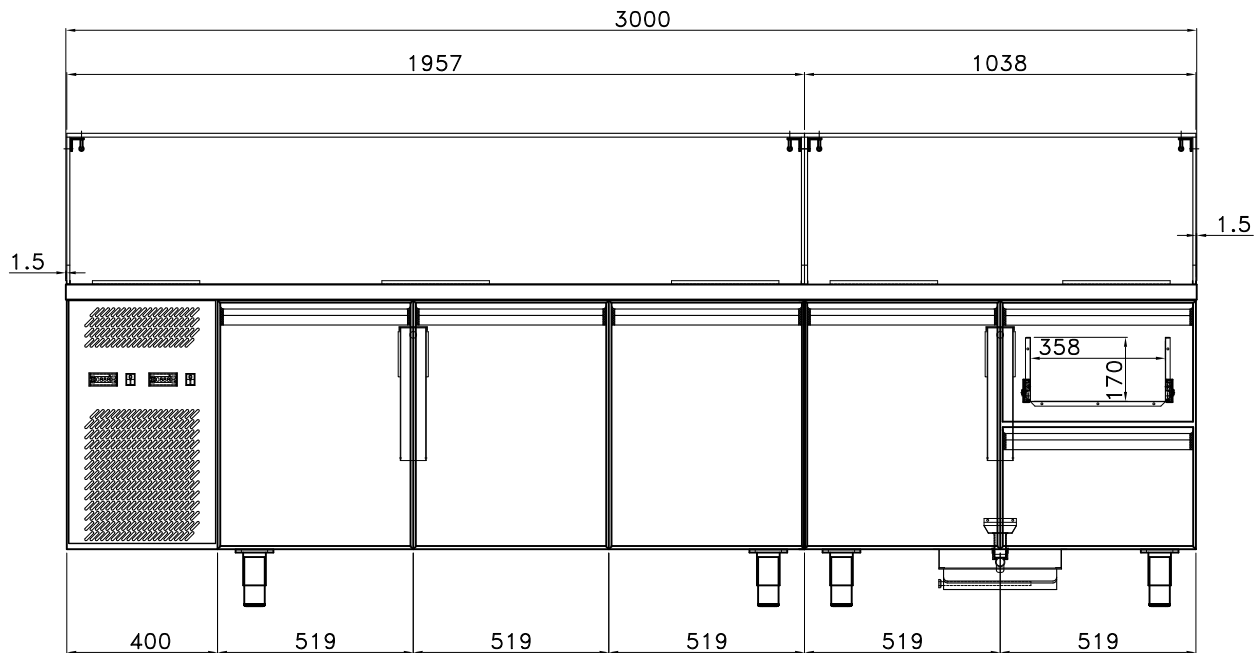

PREDISPOSIZIONE PER 39 BAC. GN 1/6 prof.100 mm

PREDISPOSIZIONE PER 33 BAC. GN 1/6 prof.100 mm

PREDISPOSIZIONE PER 36 BAC. GN 1/6 prof.100 mm

TROU POUR 2xBAIN MARIE  
STAR 10 GN1/1

PREDISPOSIZIONE PER 39 BAC. GN 1/6 prof.150 mm