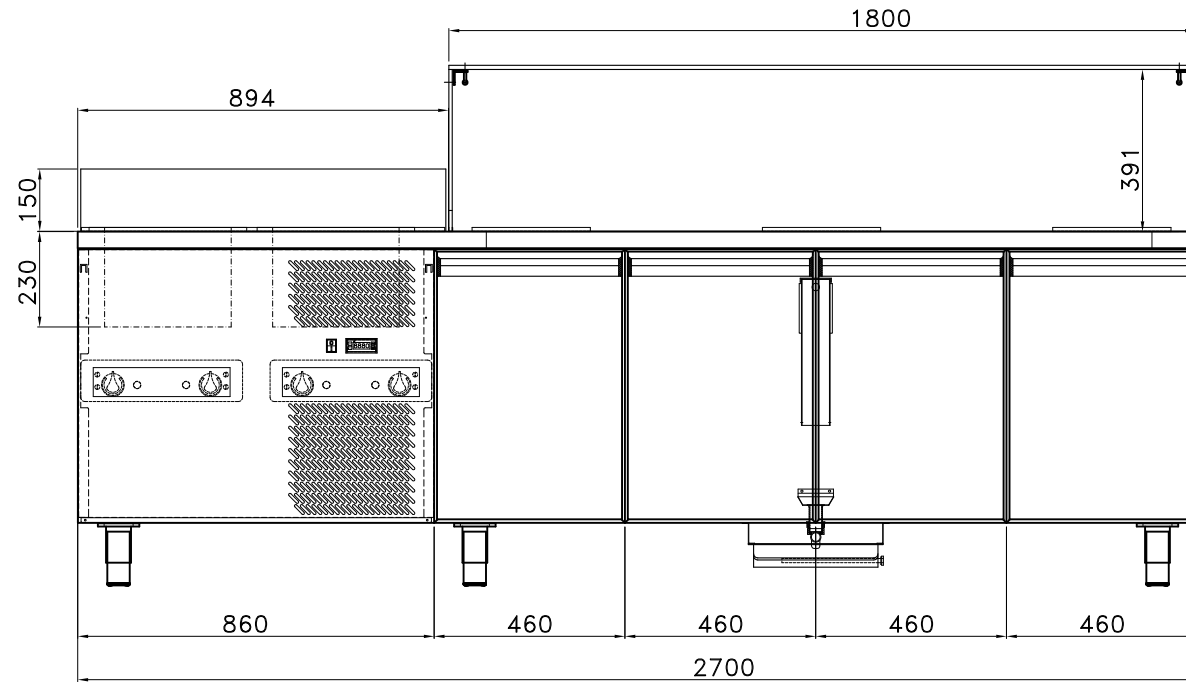

LASER-FILM LASER-FILM LASER-FILM

LASER-FILM LASER-FILM

LASER-FILM LASER-FILM

ALSI 3K MB L201 CA 03  
PVC BOS

TROU POUR 2xBAIN MARIE  
STAR 10 GN1/1

PREDISPOSIZIONE PER 39 BAC. GN 1/6 prof.100 mm

PREDISPOSIZIONE PER 30 BAC. GN 1/6 prof.100 mm

PREDISPOSIZIONE PER 39 BAC. GN 1/6 prof.100 mm

PREDISPOSIZIONE PER 33 BAC. GN 1/6 prof.100 mm

PREDISPOSIZIONE PER 36 BAC. GN 1/6 prof.100 mm

TROU POUR 2xBAIN MARIE  
STAR 10 GN1/1

PREDISPOSIZIONE PER 39 BAC. GN 1/6 prof.150 mm