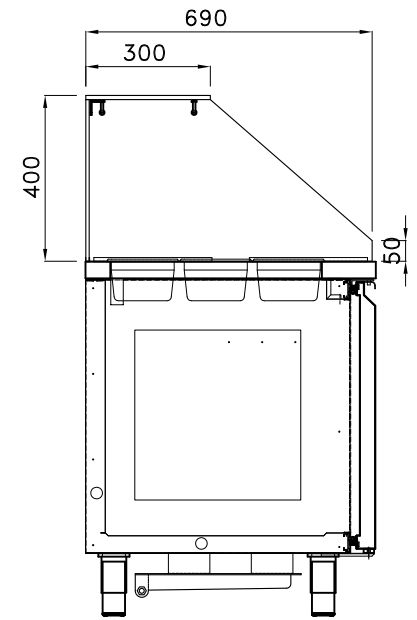

PREDISPOSIZIONE PER 39 BAC. GN 1/6 prof.100 mm

PREDISPOSIZIONE PER 33 BAC. GN 1/6 prof.100 mm

PREDISPOSIZIONE PER 36 BAC. GN 1/6 prof.100 mm

TROU POUR 2xBAIN MARIE  
STAR 10 GN1/1

PREDISPOSIZIONE PER 39 BAC. GN 1/6 prof.150 mm