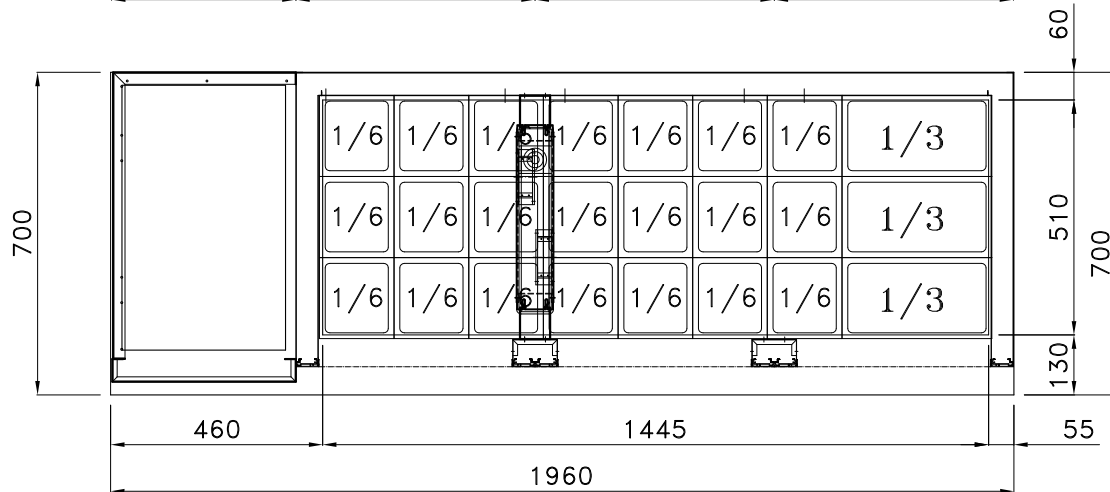

LASER-FILM LASER-FILM LASER-FILM

LASER-FILM LASER-FILM

LASER-FILM LASER-FILM

ALSI 3K MB L201 CA 03  
PVC BOS

TROU POUR 2xBAIN MARIE  
STAR 10 GN1/1

PREDISPOSIZIONE PER 39 BAC. GN 1/6 prof.100 mm

PREDISPOSIZIONE PER 30 BAC. GN 1/6 prof.100 mm

PREDISPOSIZIONE PER 39 BAC. GN 1/6 prof.100 mm

PREDISPOSIZIONE PER 33 BAC. GN 1/6 prof.100 mm

PREDISPOSIZIONE PER 36 BAC. GN 1/6 prof.100 mm

TROU POUR 2xBAIN MARIE  
STAR 10 GN1/1

PREDISPOSIZIONE PER 39 BAC. GN 1/6 prof.150 mm