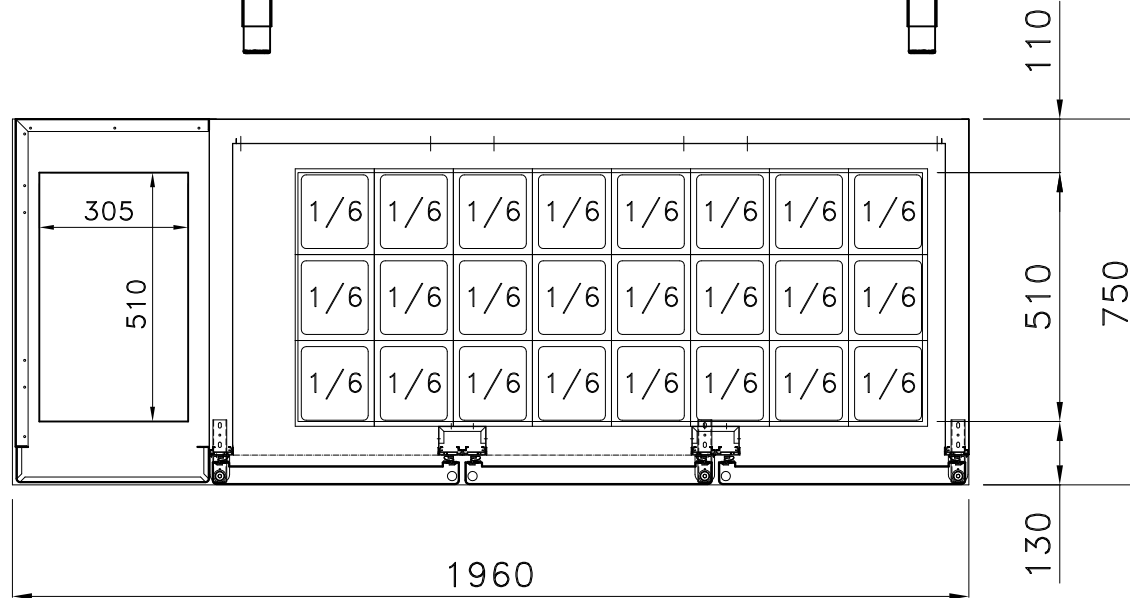

LASER-FILM LASER-FILM LASER-FILM

LASER-FILM LASER-FILM

LASER-FILM LASER-FILM

ALSI 3K MB L201 CA 03  
PVC BOS

TROU POUR 2xBAIN MARIE  
STAR 10 GN1/1

PREDISPOSIZIONE PER 39 BAC. GN 1/6 prof.100 mm

PREDISPOSIZIONE PER 30 BAC. GN 1/6 prof.100 mm

PREDISPOSIZIONE PER 39 BAC. GN 1/6 prof.100 mm

PREDISPOSIZIONE PER 33 BAC. GN 1/6 prof.100 mm

PREDISPOSIZIONE PER 36 BAC. GN 1/6 prof.100 mm

TROU POUR 2xBAIN MARIE  
STAR 10 GN1/1

PREDISPOSIZIONE PER 39 BAC. GN 1/6 prof.150 mm