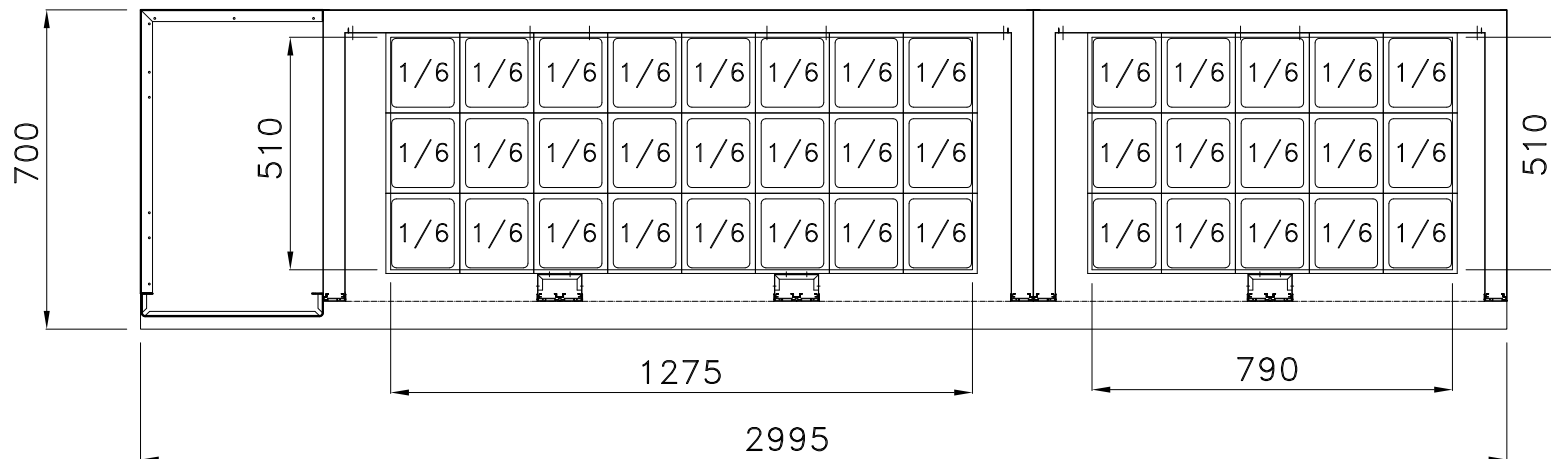

PREDISPOSIZIONE PER 39 BAC. GN 1/6 prof.100 mm