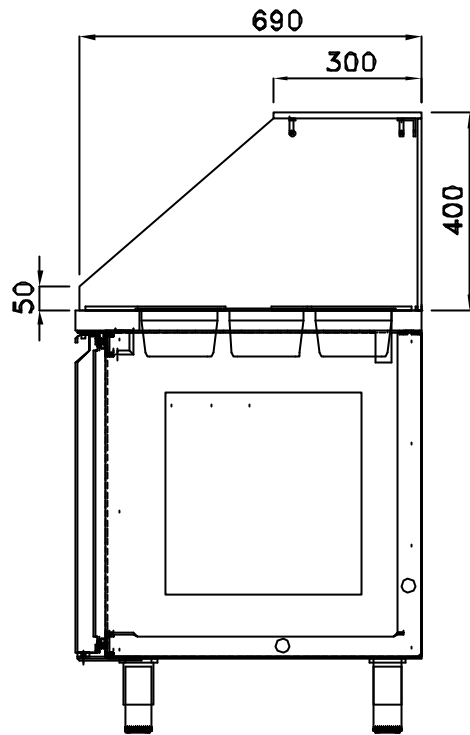

PREDISPOSIZIONE PER 39 BAC. GN 1/6 prof.100 mm

PREDISPOSIZIONE PER 33 BAC. GN 1/6 prof.100 mm

PREDISPOSIZIONE PER 36 BAC. GN 1/6 prof.100 mm

TROU POUR 2xBAIN MARIE  
STAR 10 GN1/1

PREDISPOSIZIONE PER 39 BAC. GN 1/6 prof.150 mm