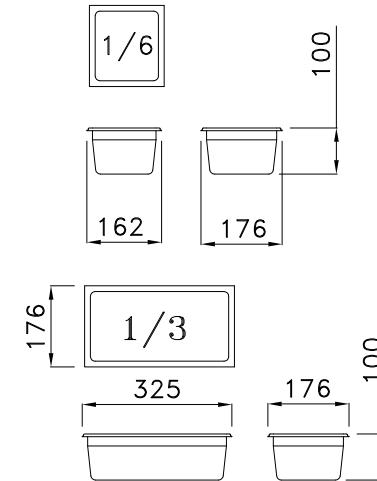

LASER-FILM LASER-FILM LASER-FILM

LASER-FILM LASER-FILM

LASER-FILM LASER-FILM

ALSI 3K MB L201 CA 03  
PVC BOS

TROU POUR 2xBAIN MARIE  
STAR 10 GN1/1

PREDISPOSIZIONE PER 39 BAC. GN 1/6 prof.100 mm

PREDISPOSIZIONE PER 30 BAC. GN 1/6 prof.100 mm

PREDISPOSIZIONE PER 39 BAC. GN 1/6 prof.100 mm

PREDISPOSIZIONE PER 33 BAC. GN 1/6 prof.100 mm

PREDISPOSIZIONE PER 36 BAC. GN 1/6 prof.100 mm

TROU POUR 2xBAIN MARIE  
STAR 10 GN1/1

PREDISPOSIZIONE PER 39 BAC. GN 1/6 prof.150 mm

PREDISPOSIZIONE PER 36 BAC. GN 1/6 prof.100 mm