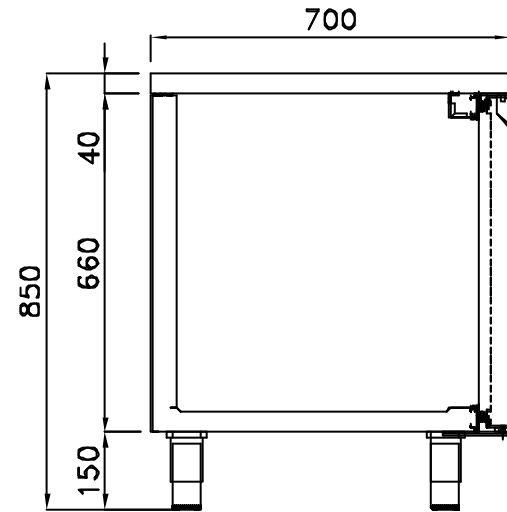

LASER-FILM LASER-FILM LASER-FILM

LASER-FILM LASER-FILM

LASER-FILM LASER-FILM

ALSI 3K MB L201 CA 03  
PVC BOS

TROU POUR 2xBAIN MARIE  
STAR 10 GN1/1

PREDISPOSIZIONE PER 39 BAC. GN 1/6 prof.100 mm

PREDISPOSIZIONE PER 30 BAC. GN 1/6 prof.100 mm

PREDISPOSIZIONE PER 39 BAC. GN 1/6 prof.100 mm

PREDISPOSIZIONE PER 33 BAC. GN 1/6 prof.100 mm

PREDISPOSIZIONE PER 36 BAC. GN 1/6 prof.100 mm

TROU POUR 2xBAIN MARIE  
STAR 10 GN1/1

PREDISPOSIZIONE PER 39 BAC. GN 1/6 prof.150 mm