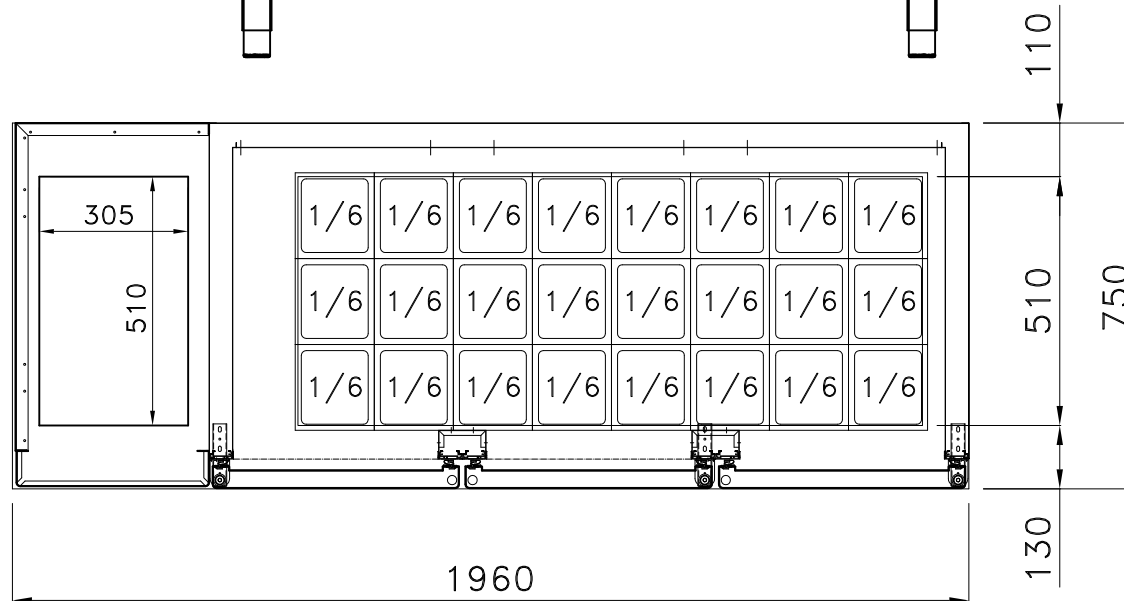

LASER-FILM LASER-FILM LASER-FILM

LASER-FILM LASER-FILM

LASER-FILM LASER-FILM

ALSI 3K MB L201 CA 03  
PVC BOS

TROU POUR 2xBAIN MARIE  
STAR 10 GN1/1

PREDISPOSIZIONE PER 39 BAC. GN 1/6 prof.100 mm

PREDISPOSIZIONE PER 30 BAC. GN 1/6 prof.100 mm

PREDISPOSIZIONE PER 39 BAC. GN 1/6 prof.100 mm

PREDISPOSIZIONE PER 33 BAC. GN 1/6 prof.100 mm

PREDISPOSIZIONE PER 36 BAC. GN 1/6 prof.100 mm

TROU POUR 2xBAIN MARIE  
STAR 10 GN1/1

PREDISPOSIZIONE PER 39 BAC. GN 1/6 prof.150 mm