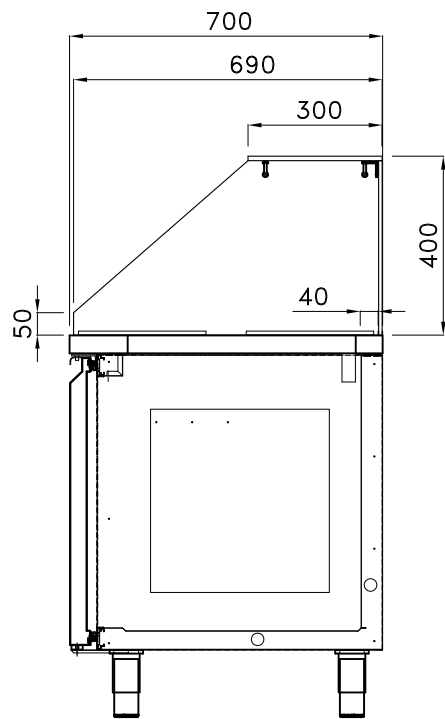

LASER-FILM LASER-FILM LASER-FILM

LASER-FILM LASER-FILM

LASER-FILM LASER-FILM

ALSI 3K MB L201 CA 03  
PVC BOS

TROU POUR 2xBAIN MARIE  
STAR 10 GN1/1

PREDISPOSIZIONE PER 39 BAC. GN 1/6 prof.100 mm

PREDISPOSIZIONE PER 30 BAC. GN 1/6 prof.100 mm

PREDISPOSIZIONE PER 39 BAC. GN 1/6 prof.100 mm

PREDISPOSIZIONE PER 33 BAC. GN 1/6 prof.100 mm

PREDISPOSIZIONE PER 36 BAC. GN 1/6 prof.100 mm

TROU POUR 2xBAIN MARIE  
STAR 10 GN1/1

PREDISPOSIZIONE PER 39 BAC. GN 1/6 prof.150 mm