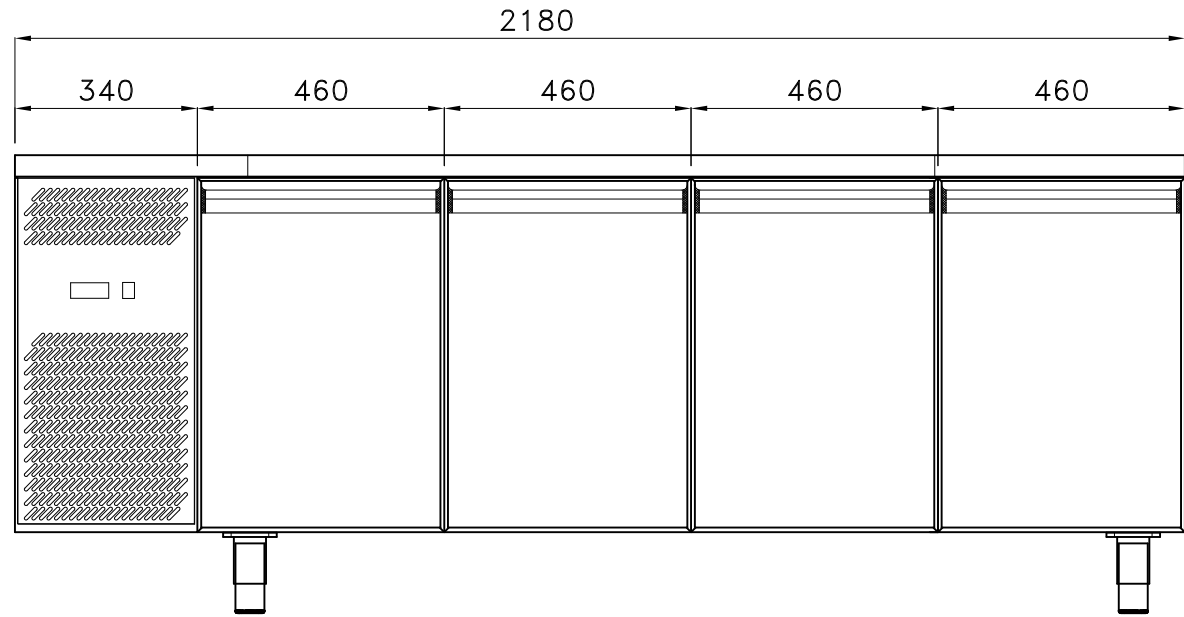

LASER-FILM LASER-FILM LASER-FILM

LASER-FILM LASER-FILM

LASER-FILM LASER-FILM

ALSI 3K MB L201 CA 03  
PVC BOS

TROU POUR 2xBAIN MARIE  
STAR 10 GN1/1

PREDISPOSIZIONE PER 39 BAC. GN 1/6 prof.100 mm

PREDISPOSIZIONE PER 30 BAC. GN 1/6 prof.100 mm

PREDISPOSIZIONE PER 39 BAC. GN 1/6 prof.100 mm

PREDISPOSIZIONE PER 33 BAC. GN 1/6 prof.100 mm

PREDISPOSIZIONE PER 36 BAC. GN 1/6 prof.100 mm

TROU POUR 2xBAIN MARIE  
STAR 10 GN1/1

PREDISPOSIZIONE PER 39 BAC. GN 1/6 prof.150 mm