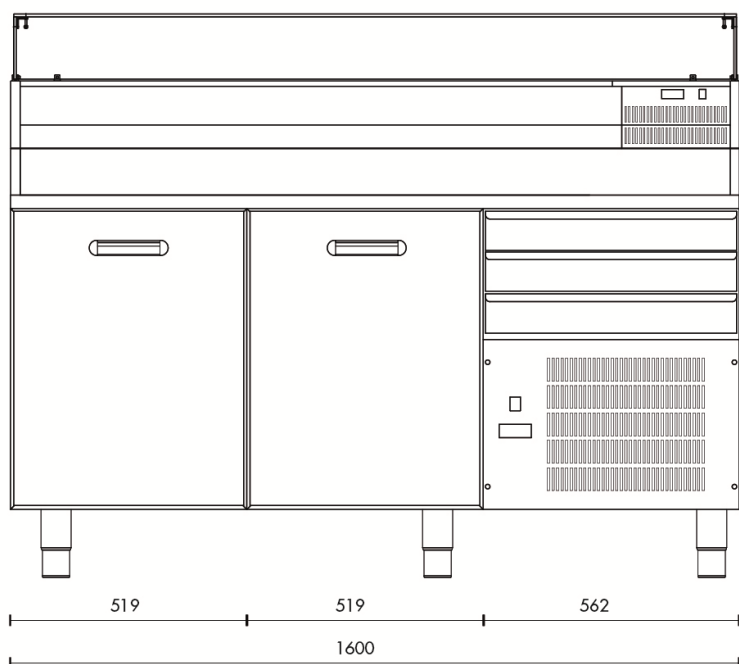

## LISTE DES OPTIONS TEQUILA ECO

TEQ MT 519 H660 1600x800 S TN SP50  
PG 230/50 R134a PBC

66200035

### OPTIONS

64700553 64700554  
KIT ROULETTES

62401230 62401230  
PAIRE GLISSIERE "U"

64700092  
GRILLE  
600X400mm

62401231 62401231  
PAIRE GLISSIERE "L"

64700250  
BAC PATON  
600x400x70