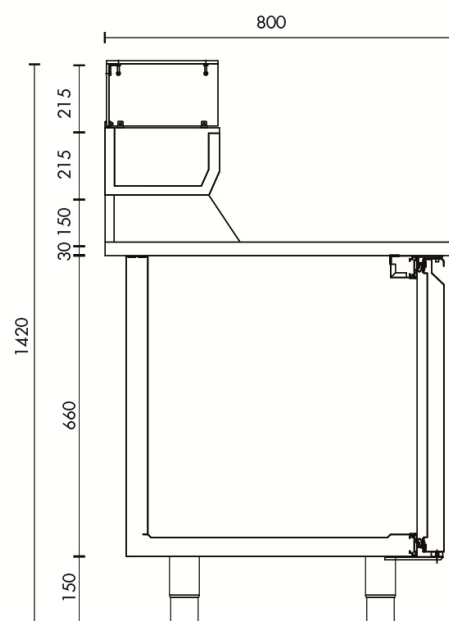

## LISTE DES OPTIONS TEQUILA ECO

TEQ MT 519 H660 1600x800 S TN SP50  
PG 230/50 R134a PBC

66200035

### OPTIONS

64700553 64700554  
KIT ROULETTES

62401230 62401230  
PAIRE GLISSIERE "U"

64700092  
GRILLE  
600X400mm

62401231 62401231  
PAIRE GLISSIERE "L"

64700250  
BAC PATON  
600x400x70