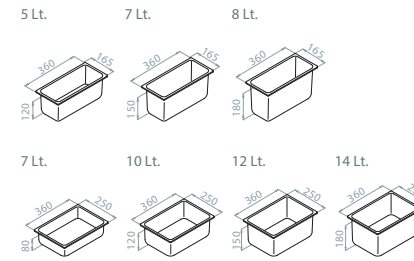

DREAM V2 double ventilation

H122 / 138

Avec décor

Bacs

Hermétique ou semi-hermétique
Avec ou sans décor

Hermétique ou semi-hermétique
Avec ou sans décor

Hermétique ou semi-hermétique
Avec ou sans décor