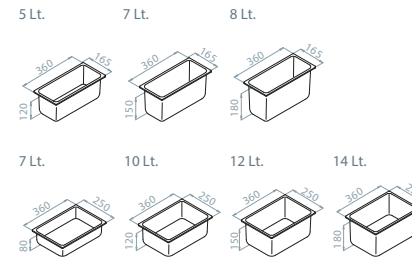

# H122

Avec décor

Bacs

DREAM GELATO 12-8

Hermétique ou semi-hermétique  
Avec ou sans décor

DREAM GELATO 18-12

Hermétique ou semi-hermétique  
Avec ou sans décor

DREAM GELATO 24-16