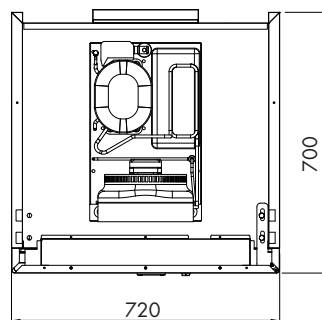

BASIC LINE OASIS SP60 600-1200 Lt

Disegni Tecnici / Technical Drawing / Dessins Techniques / Technische Skizzen

PRISE DE CABLE 230V /
50Hz / 1N L = 3000mm +
PRISE SCHUKO FOURNIE

3x GRILLES 530x515mm PAR PORTE
CAPACITÉ DE GRILLE = 35Kg