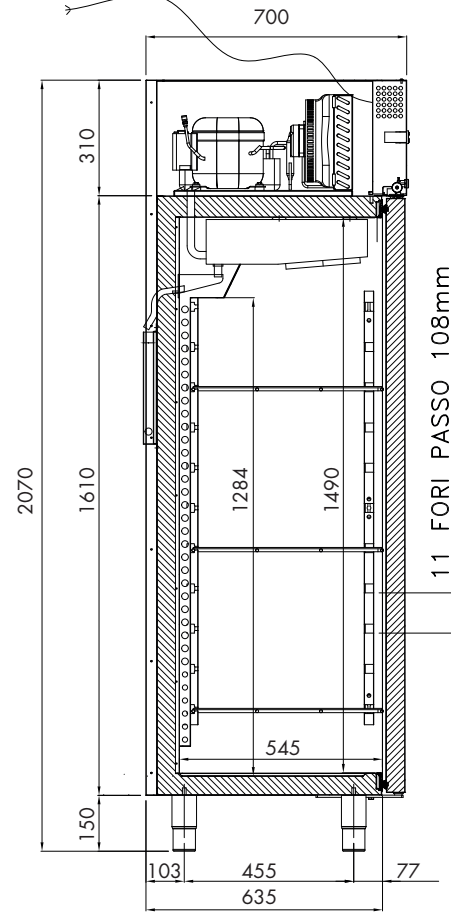

BASIC LINE OASIS SP60 600-1200 Lt

Disegni Tecnici / Technical Drawing / Dessins Techniques / Technische Skizzen

PRISE DE CABLE 230V /
50Hz / 1N L = 3000mm +
PRISE SCHUKO FOURNIE

3x GRILLES 530x515mm PAR PORTE
CAPACITÉ DE GRILLE = 35Kg