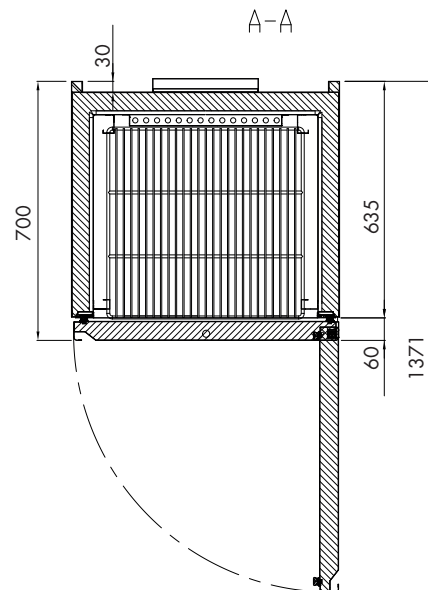

BASIC LINE OASIS SP60 600-1200 Lt

Disegni Tecnici / Technical Drawing / Dessins Techniques / Technische Skizzen

PRISE DE CABLE 230V /
50Hz / 1N L = 3000mm +
PRISE SCHUKO FOURNIE

3x GRILLES 530x515mm PAR PORTE
CAPACITÉ DE GRILLE = 35Kg