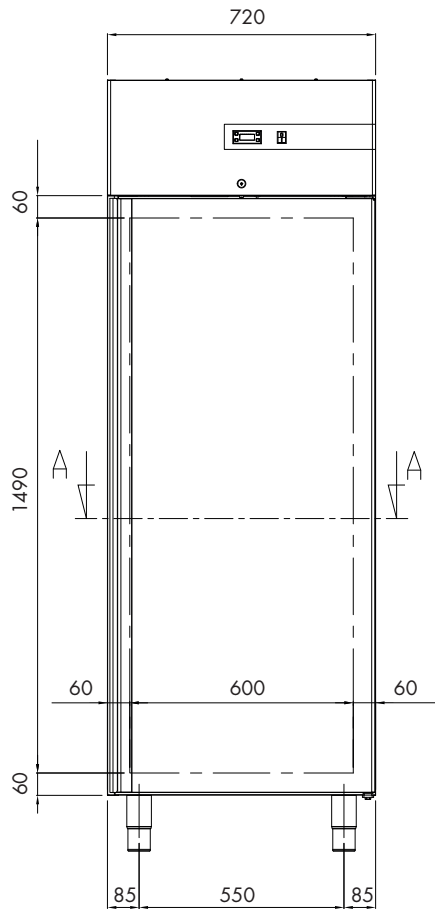

BASIC LINE OASIS SP60 600-1200 Lt

Disegni Tecnici / Technical Drawing / Dessins Techniques / Technische Skizzen

PRISE DE CABLE 230V /
50Hz / 1N L = 3000mm +
PRISE SCHUKO FOURNIE

3x GRILLES 530x515mm PAR PORTE
CAPACITÉ DE GRILLE = 35Kg