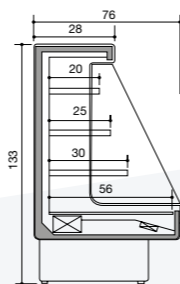

Mandy est la murale semi-verticale destinée au Self-Service et conçue pour la présentation et la vente de sandwichs, salades, boissons et «food to go». Il se prête parfaitement à être inséré dans l'agencement du magasin pour créer des espaces promotionnels.

Semi-vertical, fully efficient.
Mandy is the semi-vertical wall display for self-service. Conceived for the display and sale of sandwiches, salads, drinks and food to go. Perfect to create promotional areas inside the retail area.

Semi-vertical, totalement efficace.
Mandy est le présentoir mural semi-vertical destiné au Self-Service et est conçu pour l'exposition et la vente de sandwichs, de salades, de boissons et de plats à emporter. Il se prête très bien pour être inséré dans un point de vente afin de créer des espaces promotionnels.

Semivertikal, äußerst effizient.
Mandy ist das semivertikale Wandregal für die Selbstbedienung und wurde für die Ausstellung und den Verkauf von Sandwiches, Salaten, Getränken und „Food to go“ entworfen. Es lässt sich perfekt in das Layout der Verkaufsstelle einfügen, um Werbebereiche zu schaffen.

B-130
N

Gray Black Optional

Colori spalla
End colours
Couleurs des côtés
Farben für Rückwände

1

Zona esposizione in acciaio Inox.
Display area in stainless steel.
Zone d'exposition en acier inox.
Auslagefläche aus Edelstahl.

2

Ripiani inclinabili e regolabili in altezza.
Inclinable and height adjustable shelves.
Étagères inclinables et réglables en hauteur.
Möglichkeit von schräger und höhenverstellbare Fachböden.

3

Illuminazione LED su cappello.
LED lighting on cap.
Éclairage LED au plafond.
LED-Beleuchtung auf der Haube.

4

Tubo Batticarrello in acciaio Inox (Optional).
Stainless steel bumper-rail (Optional).
Moulure antichoc caddies en acier inox (Option)
Stoßstange aus Edelstahl (optional).