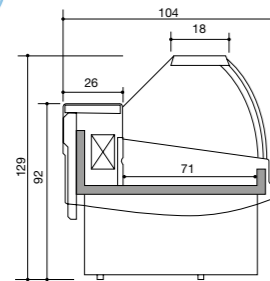

BUFFALO Versions

Gray **Black** Optional

Colori spalla
End colours
Couleurs des côtés
Farben für Rückwände

A-3