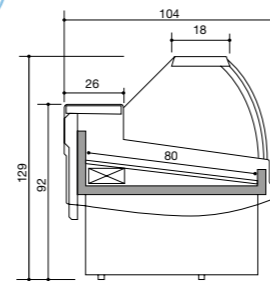

Statico
Static
Statique
Statisch

A-4

Ventilato
Ventilated
Ventiléé
Umluft