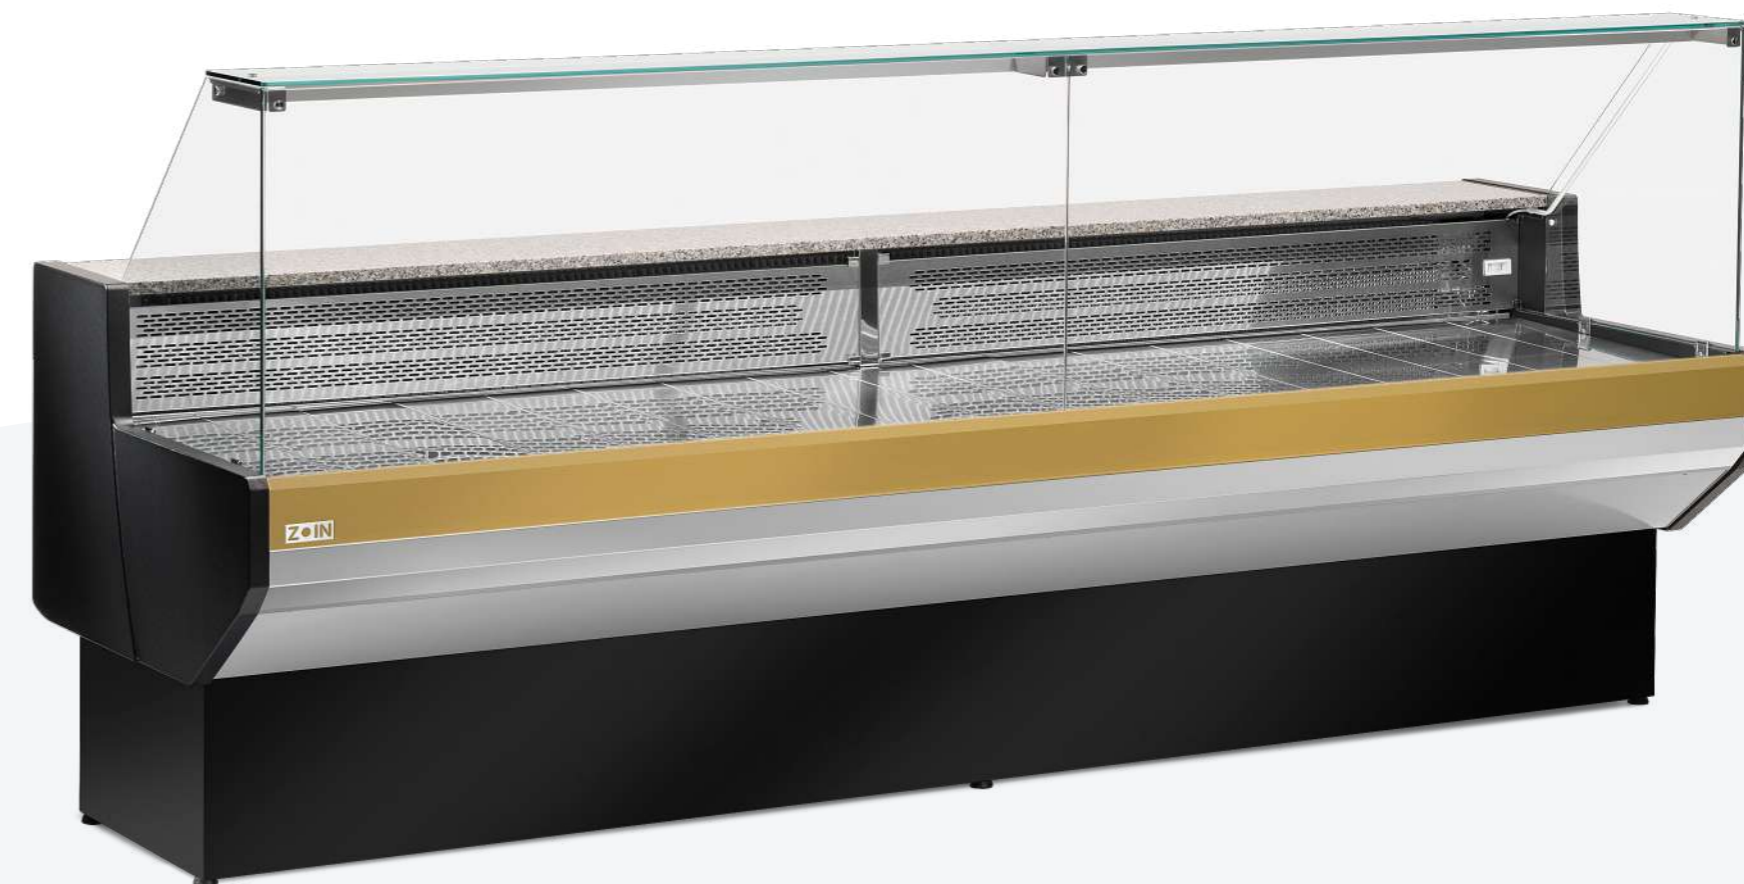

### Conçu pour attirer l'attention.

Patagonia est le modèle de comptoir réfrigéré idéal pour attirer les clients: une vitrine parfaite pour l'exposition de produits préparés, de sandwiches et de plats à emporter. Il est disponible avec une vitrine droite ou bien bombée.

#### Design to catch attention.

A refrigerated counter to attract consumers' attention: the perfect counter to display gastronomic products, sandwiches and ready meals. Available with straight or curved glass.

#### Conçu pour attirer l'attention.

Patagonia est le modèle de comptoir réfrigéré idéal pour attirer les clients: une vitrine parfaite pour l'exposition de produits préparés, de sandwiches et de plats à emporter. Il est disponible avec une vitrine droite ou bien bombée.

#### Als Blickfang entwickelt.

Patagonia ist das ideale Kühltheckenmodell, um den Blick der Kunden auf sich zu ziehen: eine perfekte Vitrine für die Präsentation von Feinkostprodukten, Sandwiches und verzehrfertigen Gerichten. Es ist mit geradem oder gebogenem Glas erhältlich.