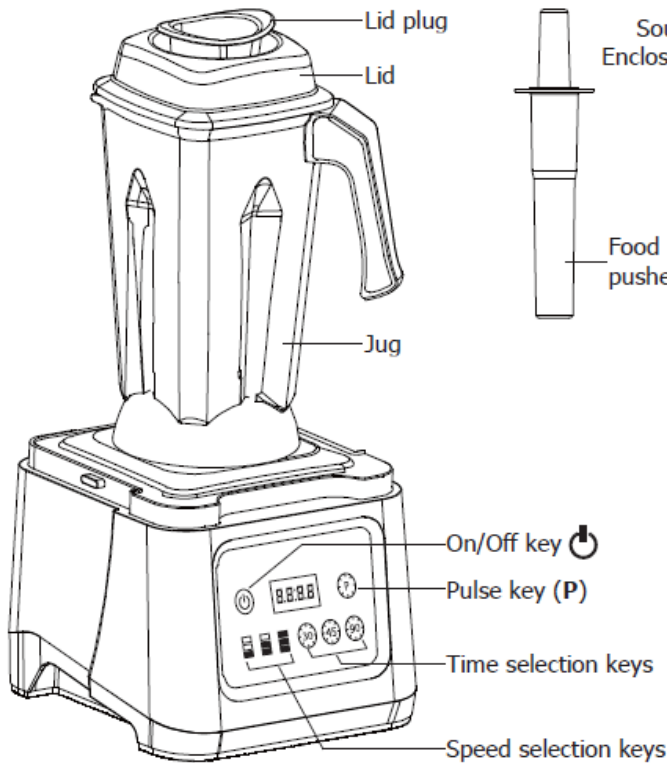

BLENDER A CAPOT NIS-CY141

Model: CY140

Model: CY141

NIS-CS052 pichet complet supplémentaire

Conçu pour la puissance et la performance, ce blender Buffalo offre une capacité de mélange généreuse de 2,5 litres ainsi qu'un capot insonorisant très pratique - idéal pour les zones où le bruit est une préoccupation. Equipé d'un moteur de 1,68 kW, panneau de commande digital à vitesse variable qui fait fonctionner la puissante lame en acier inoxydable entre 10 000 et 28 000 tr / min - idéal pour les smoothies, les milkshakes, les cocktails et autres mélanges.

Caractéristiques du produit

- Capacité 2,5 Ltr
- Dimensions 54,7(H) x 24(L) x 30,6(P) cm
- Alimentation 220/240V
- Poids 9 kg
- Pichet 2,5 litres sans BPA
- Fonction Pulse panneau de commande digital
- Embrayage en métal durable
- Vitesse variable 10000-28000 tr / min
- Couvercle transparent amovible pour faciliter le remplissage
- Le capot d'insonorisation réduit considérablement le bruit de fonctionnement
- Minuterie (30s, 60s, 90s)