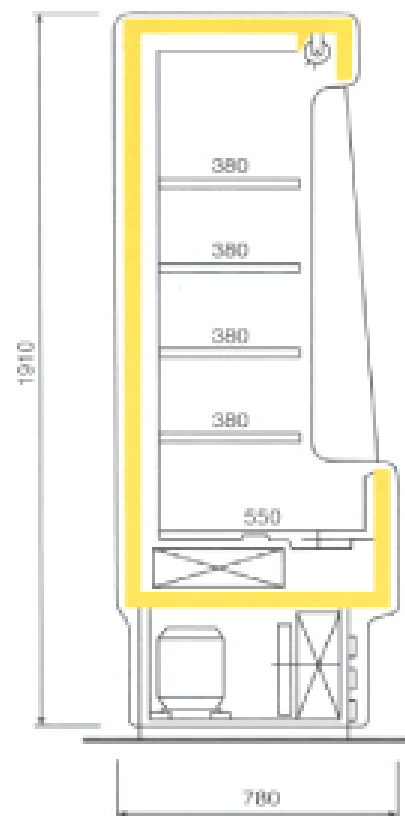

SANDWICHERIE « CALM »

Comme A La Maison

1^{ère} BOUTIQUE : La Défense

Réalisation sur mesure d'une table réfrigérée de 6 portes avec emplacement de 48 bacs GN 1/6 H100

Intégration de 2 murales VISION 120 + rideau dans un cadrage bois.

2^{ème} BOUTIQUE : Commandant Rivière (Paris)

Mise en place par le personnel des ingrédients dans la table de présentation.

**Table de travail avec les mêmes mesures,
modification pour la murale en 2500 inox
(MURALI).**