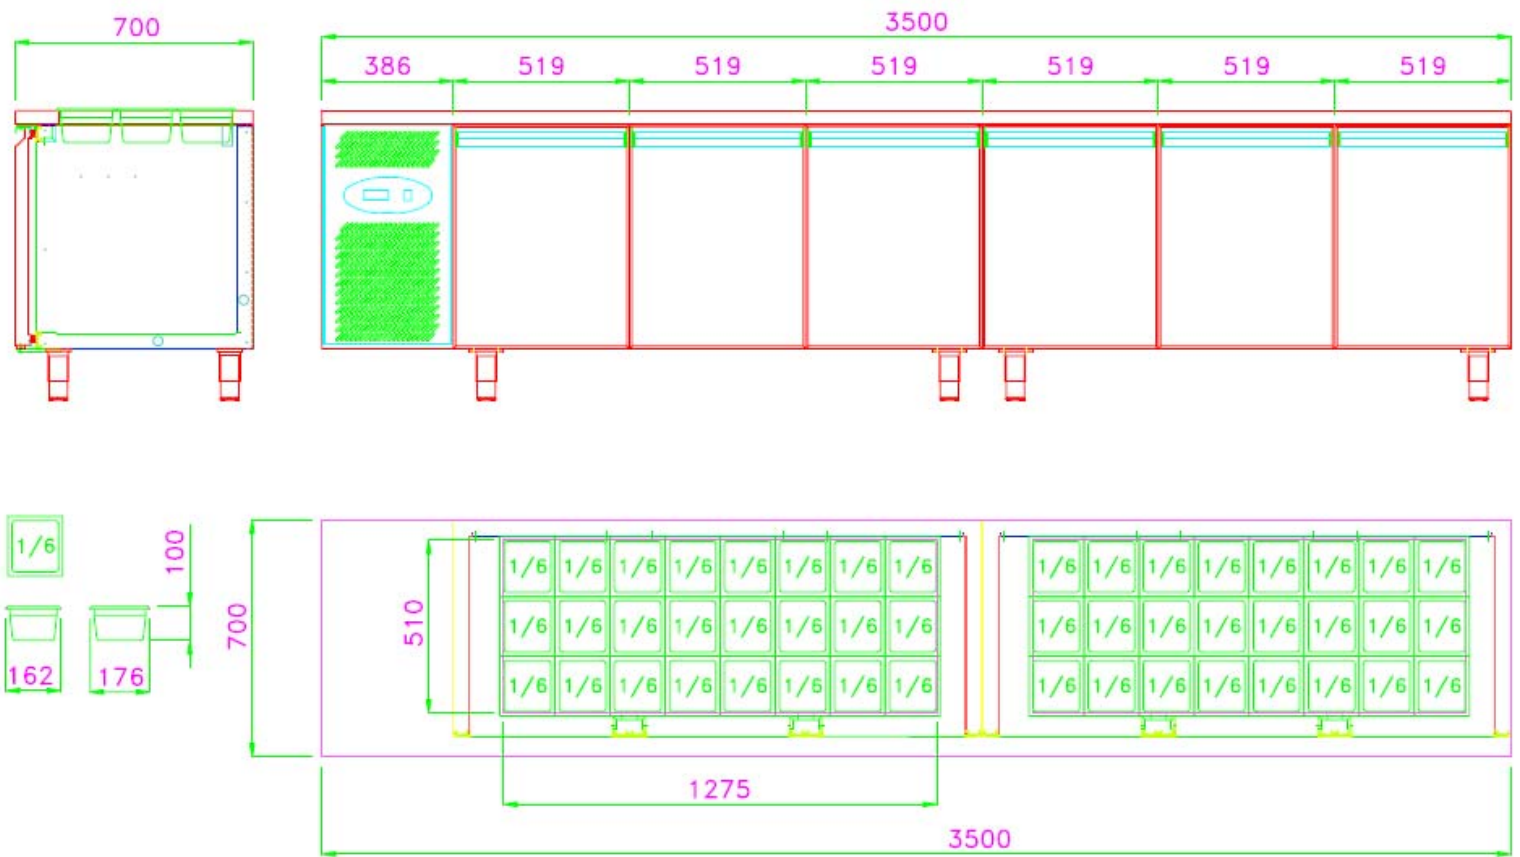

SANDWICHERIE « CALM »

Comme A La Maison

1^{ère} BOUTIQUE : La Défense

Réalisation sur mesure d'une table réfrigérée de 6 portes avec emplacement de 48 bacs GN 1/6 H100

Intégration de 2 murales VISION 120 + rideau dans un cadrage bois.

2^{ème} BOUTIQUE : Commandant Rivière (Paris)

Mise en place par le personnel des ingrédients dans la table de présentation.

**Table de travail avec les mêmes mesures,
modification pour la murale en 2500 inox
(MURALI).**