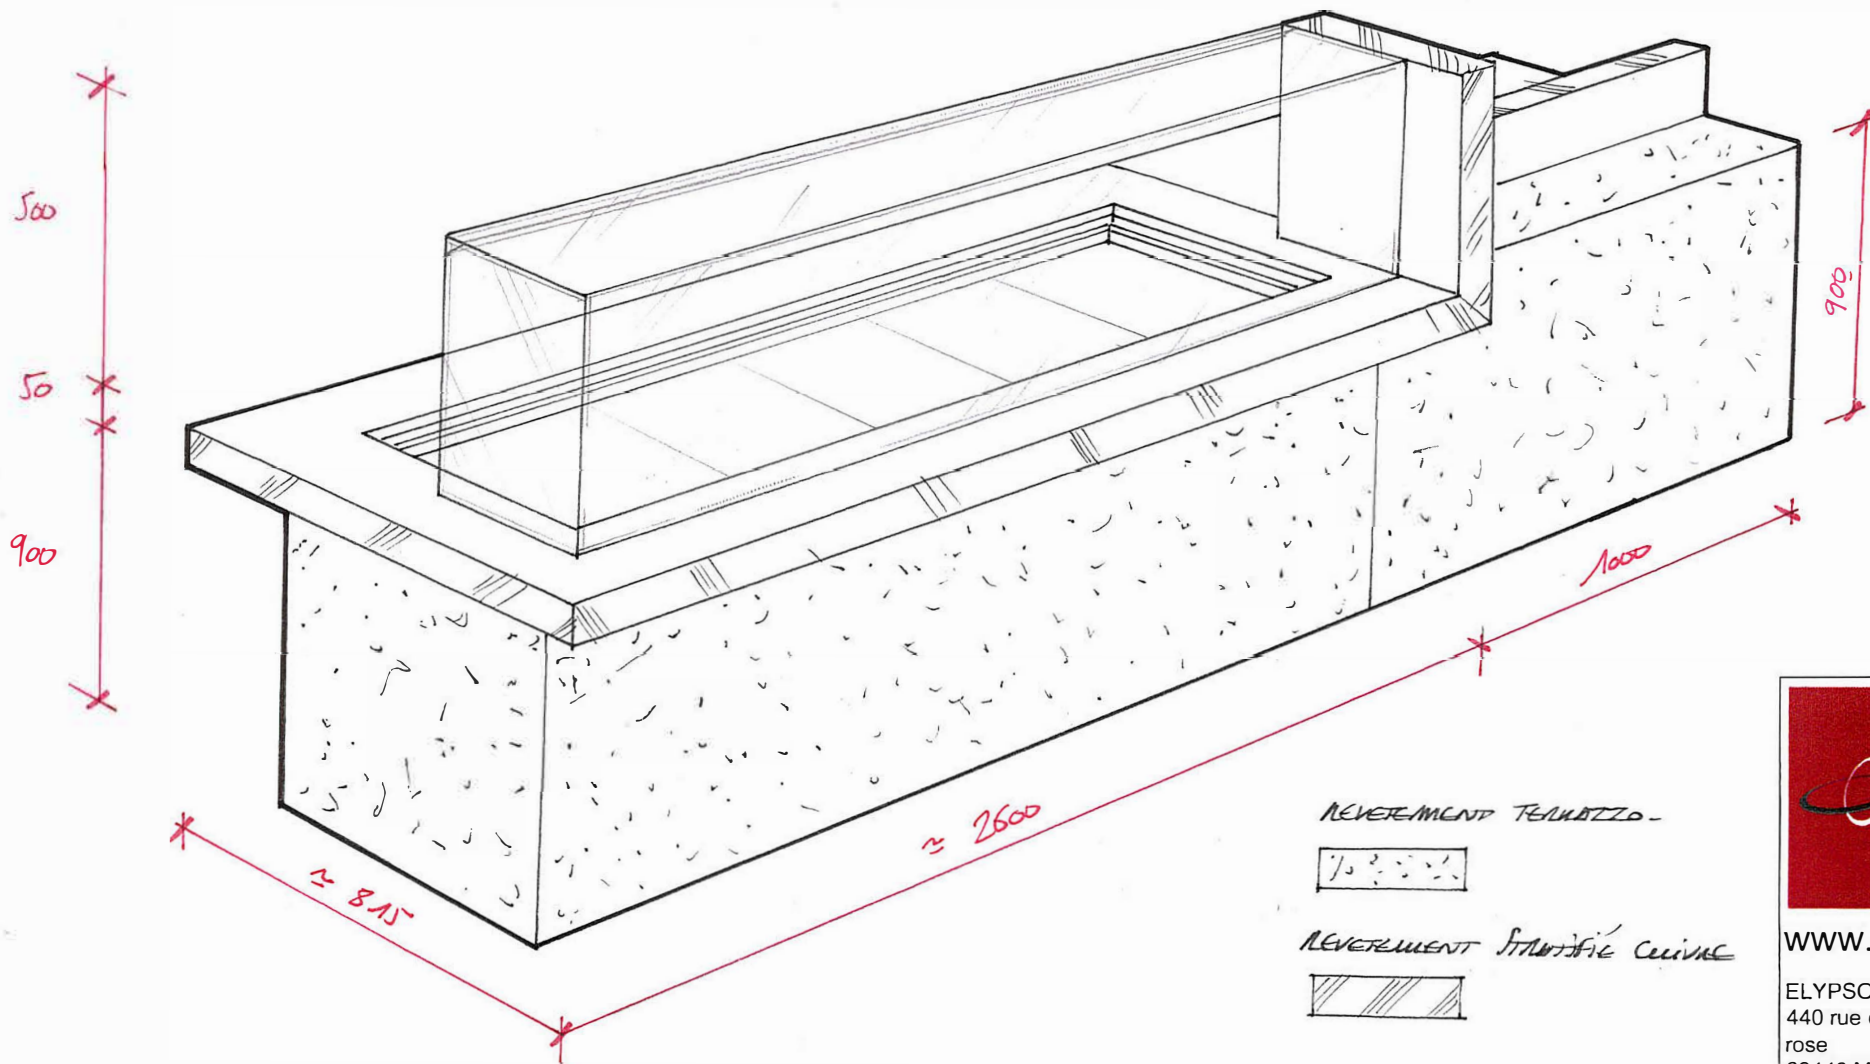

REVEREMENT STRATIFIE Noir

REVEREMENT TERRAZZO

REVEREMENT STRATIFIE CLIVAGE