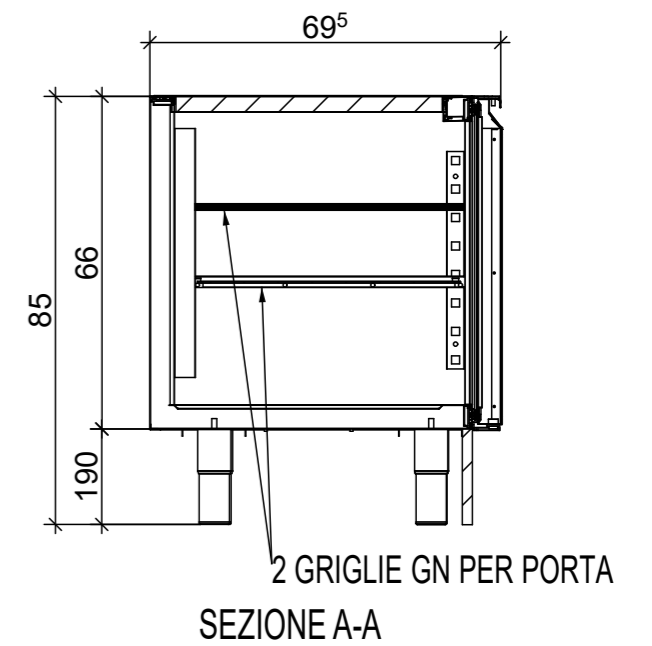

REVEREMENT STRATIFIE Noir

REVEREMENT TERRAZZO

REVEREMENT STRATIFIE CLIVAGE

www.elypso.fr

ELYPSO SAS  
440 rue de la maison  
rose  
69440 Mornant  
T: +33(0)4 72 31 70 35  
F: +33(0)4 78 05 79 67  
elypso.brignais@orange.fr

IMPIANTO COMBINATO

FORNIRE CORNICI PER DOCORO PORTA - VERNICIATE

FORNIRE IL TAVOLO DIVISO IN 2 PARTI, GIA' PREDISPOSTO PER L'ALLACCIAMENTO COMBINATO

CORNICI PORTE + QUADRO EL. VERNICIATI NERO RAL 9005 OPACO

cornière de porte  
(cadre/support feuille d'atratifié)  
en noire