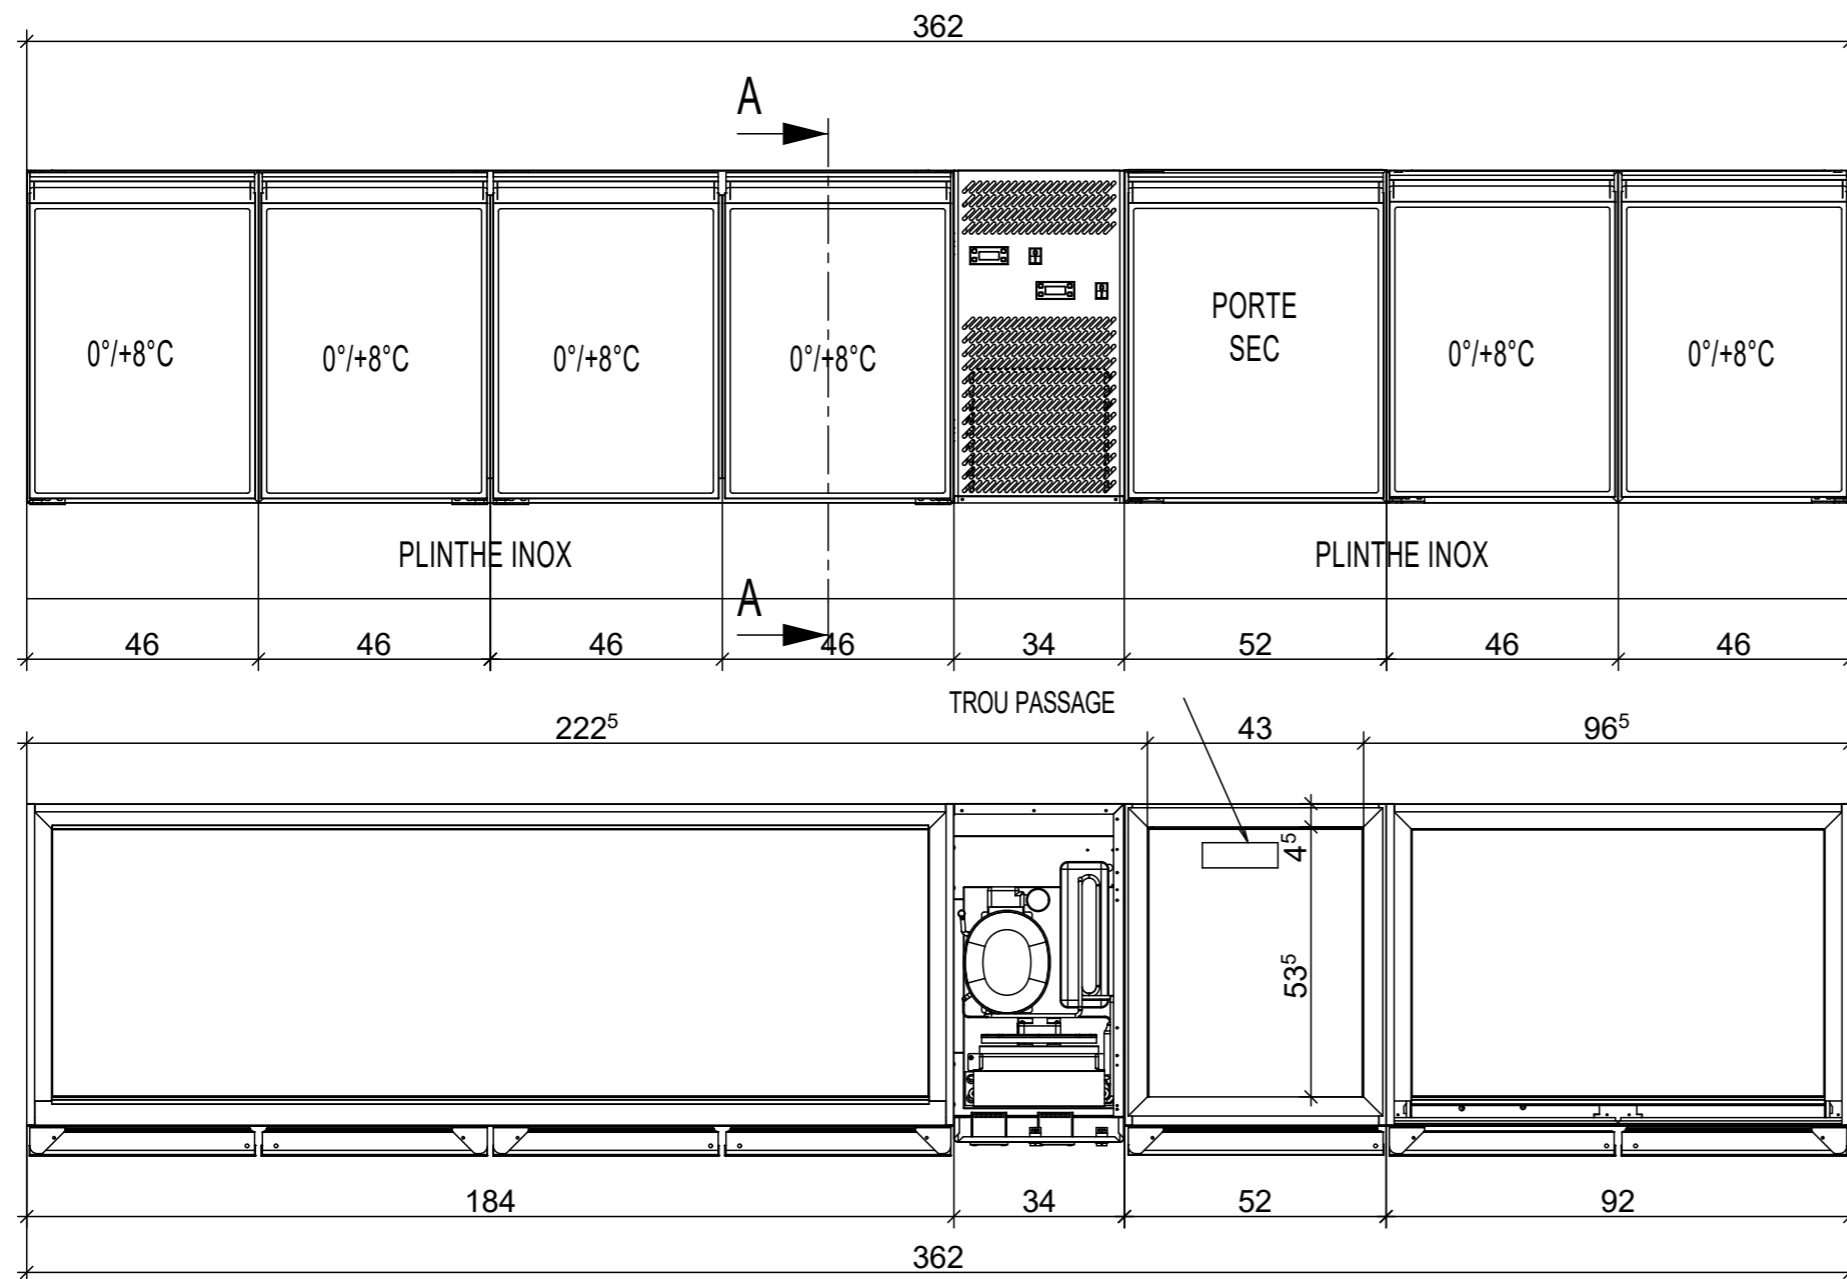

IMPIANTO COMBINATO

FORNIRE CORNICI PER DOCORO PORTA - VERNICIATE

FORNIRE IL TAVOLO DIVISO IN 2 PARTI, GIA' PREDISPOSTO PER L'ALLACCIAMENTO COMBINATO

CORNICI PORTE + QUADRO EL. VERNICIATI NERO RAL 9005 OPACO

cornière de porte  
(cadre/support feuille d'atratifié)  
en noire