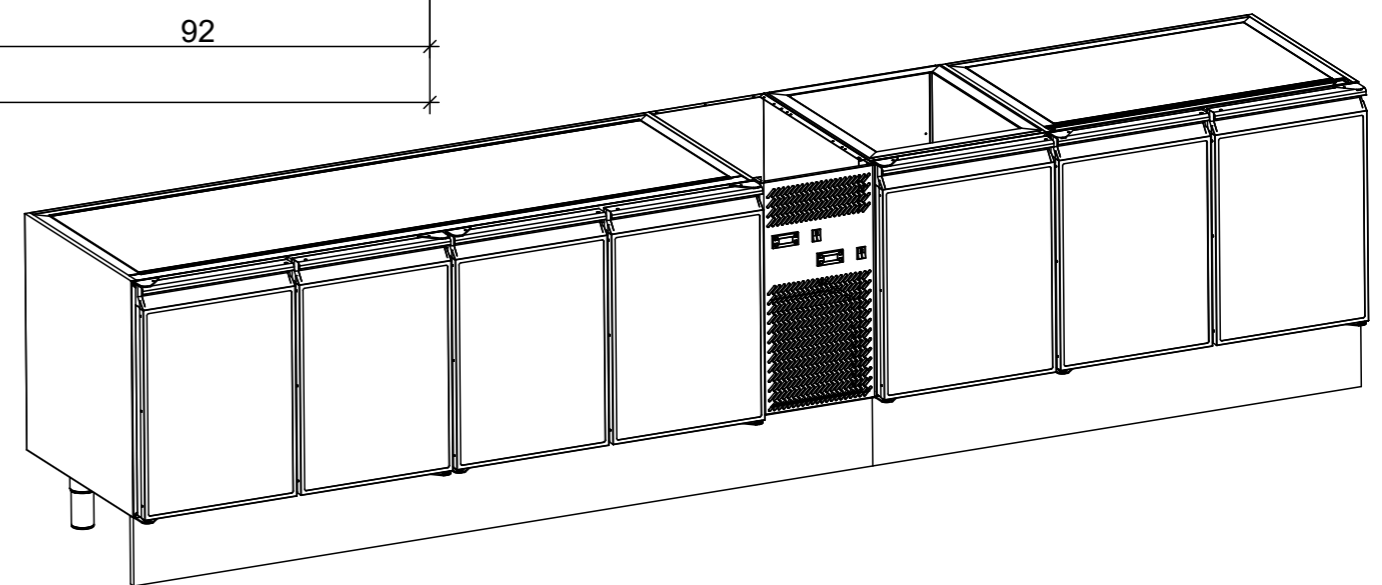

REVEREMENT STRATIFIE Noir

REVEREMENT TERRAZZO

REVEREMENT STRATIFIE CLIVAGE

www.elypso.fr

ELYPSO SAS  
440 rue de la maison  
rose  
69440 Mornant  
T: +33(0)4 72 31 70 35  
F: +33(0)4 78 05 79 67  
elypso.brignais@orange.fr

IMPIANTO COMBINATO

FORNIRE CORNICI PER DOCORO PORTA - VERNICIATE

FORNIRE IL TAVOLO DIVISO IN 2 PARTI, GIA' PREDISPOSTO PER L'ALLACCIAMENTO COMBINATO

CORNICI PORTE + QUADRO EL. VERNICIATI NERO RAL 9005 OPACO

cornière de porte  
(cadre/support feuille d'atratifié)  
en noire