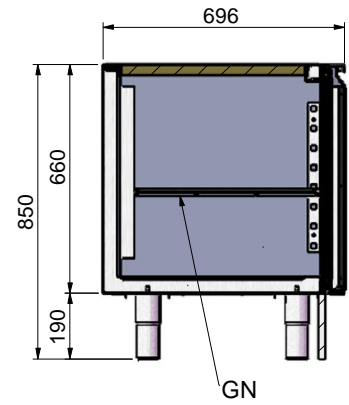

IMPIANTO COMBINATO

FORNIRE CORNICI PER DOCORO PORTA - VERNICIATE

FORNIRE IL TAVOLO DIVISO IN 2 PARTI, GIA' PREDISPOSTO PER L'ALLACCIAMENTO COMBINATO

CORNICI PORTE + QUADRO EL. VERNICIATI NERO RAL 9005 OPACO