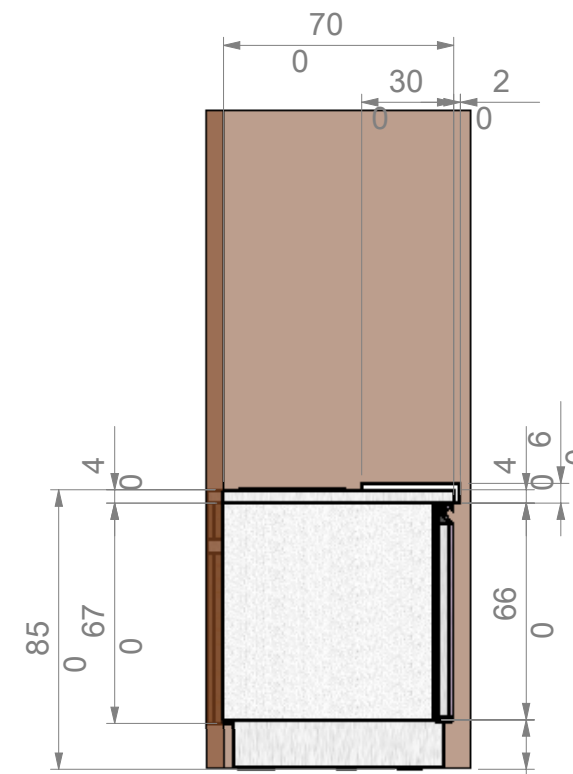

AGENCEMENT RESTAURATION RAPIDE / SANDWICHERIE

COUPE A-A

ETAGERE REGLABLE

DECOR STRATIFIE

CLOISON PLACO