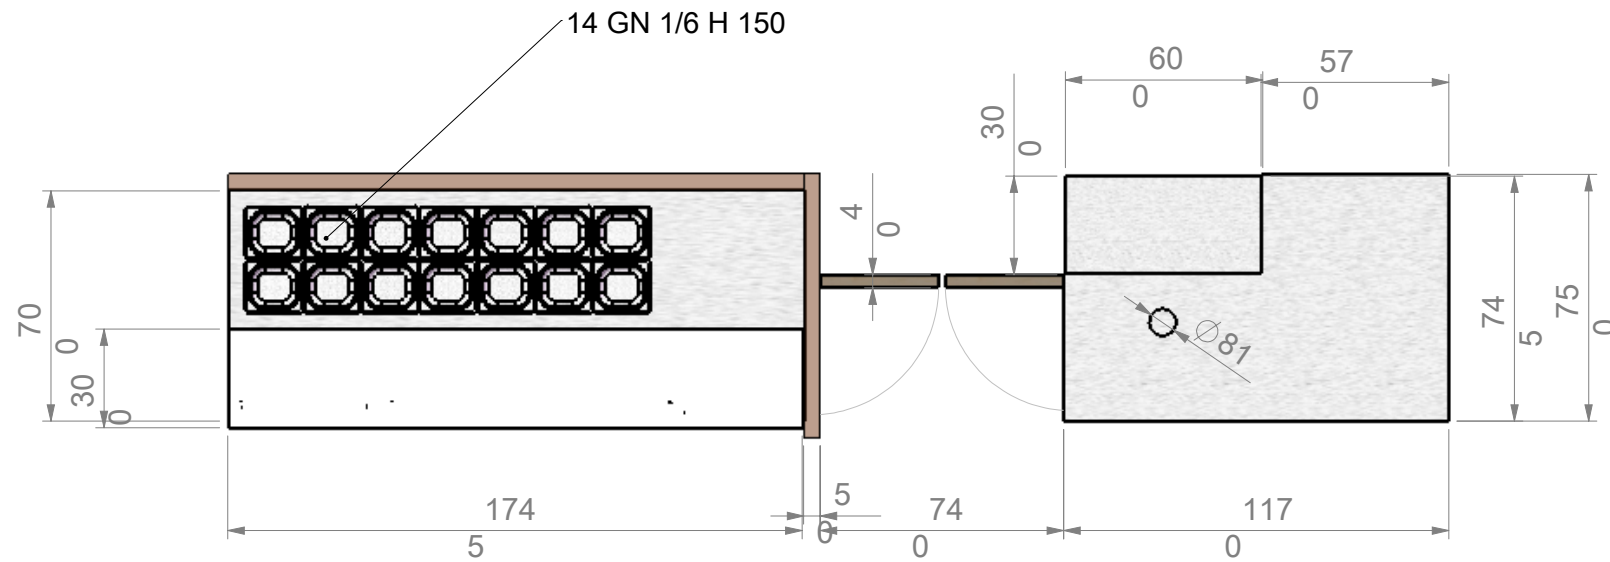

AGENCEMENT RESTAURATION RAPIDE / SANDWICHERIE

COUPE A-A

ETAGERE REGLABLE

DECOR STRATIFIE

CLOISON PLACO