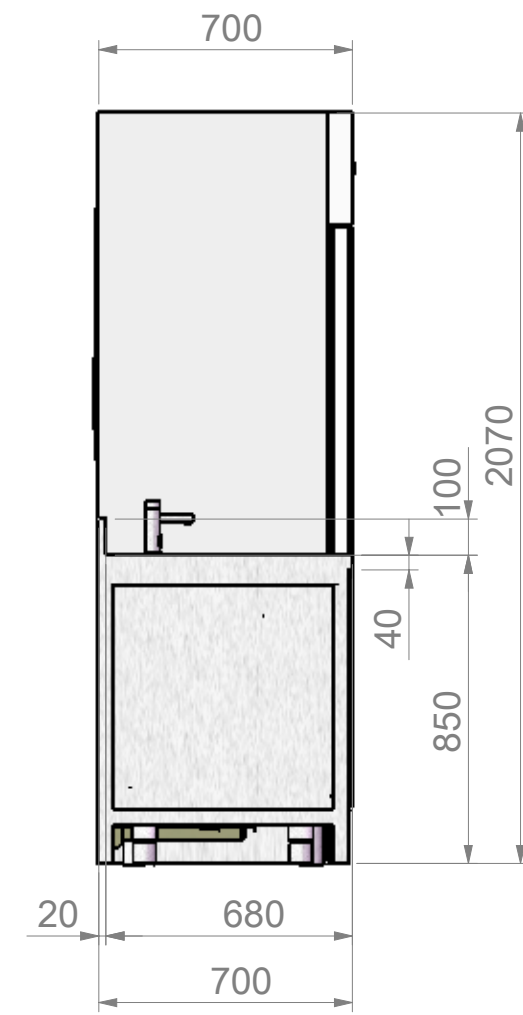

AGENCEMENT RESTAURATION RAPIDE / SANDWICHERIE

COUPE A-A

ETAGERE REGLABLE

DECOR STRATIFIE

CLOISON PLACO