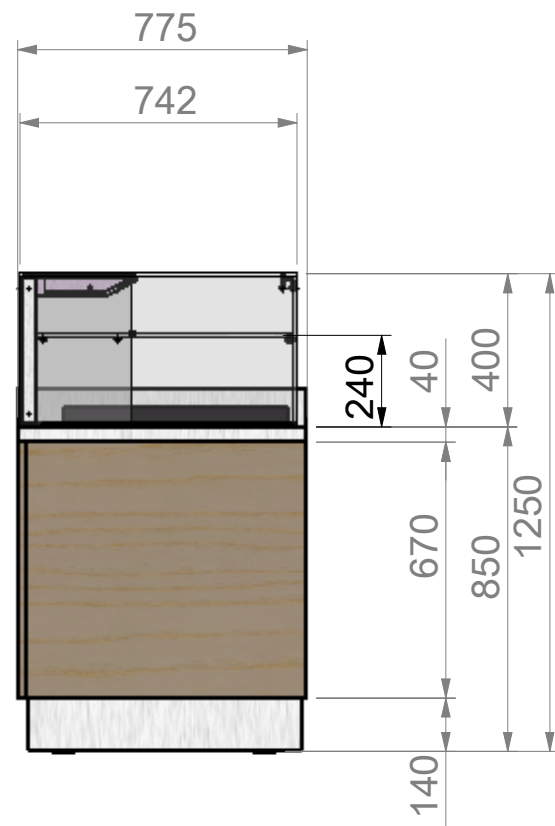

AGENCEMENT RESTAURATION RAPIDE / SANDWICHERIE

COUPE A-A

ETAGERE REGLABLE

DECOR STRATIFIE

CLOISON PLACO