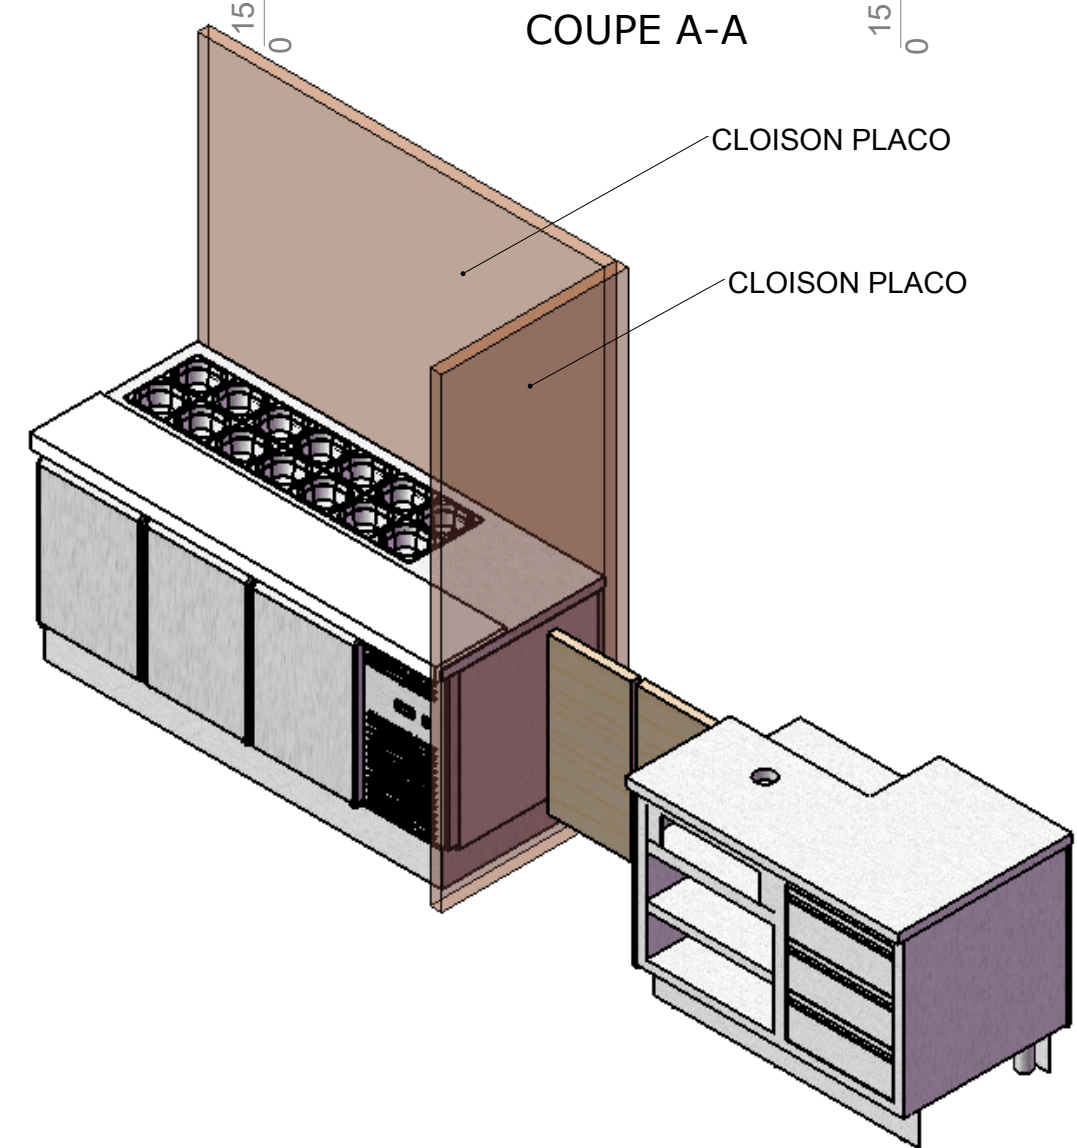

AGENCEMENT RESTAURATION RAPIDE / SANDWICHERIE

COUPE A-A

ETAGERE REGLABLE

DECOR STRATIFIE

CLOISON PLACO