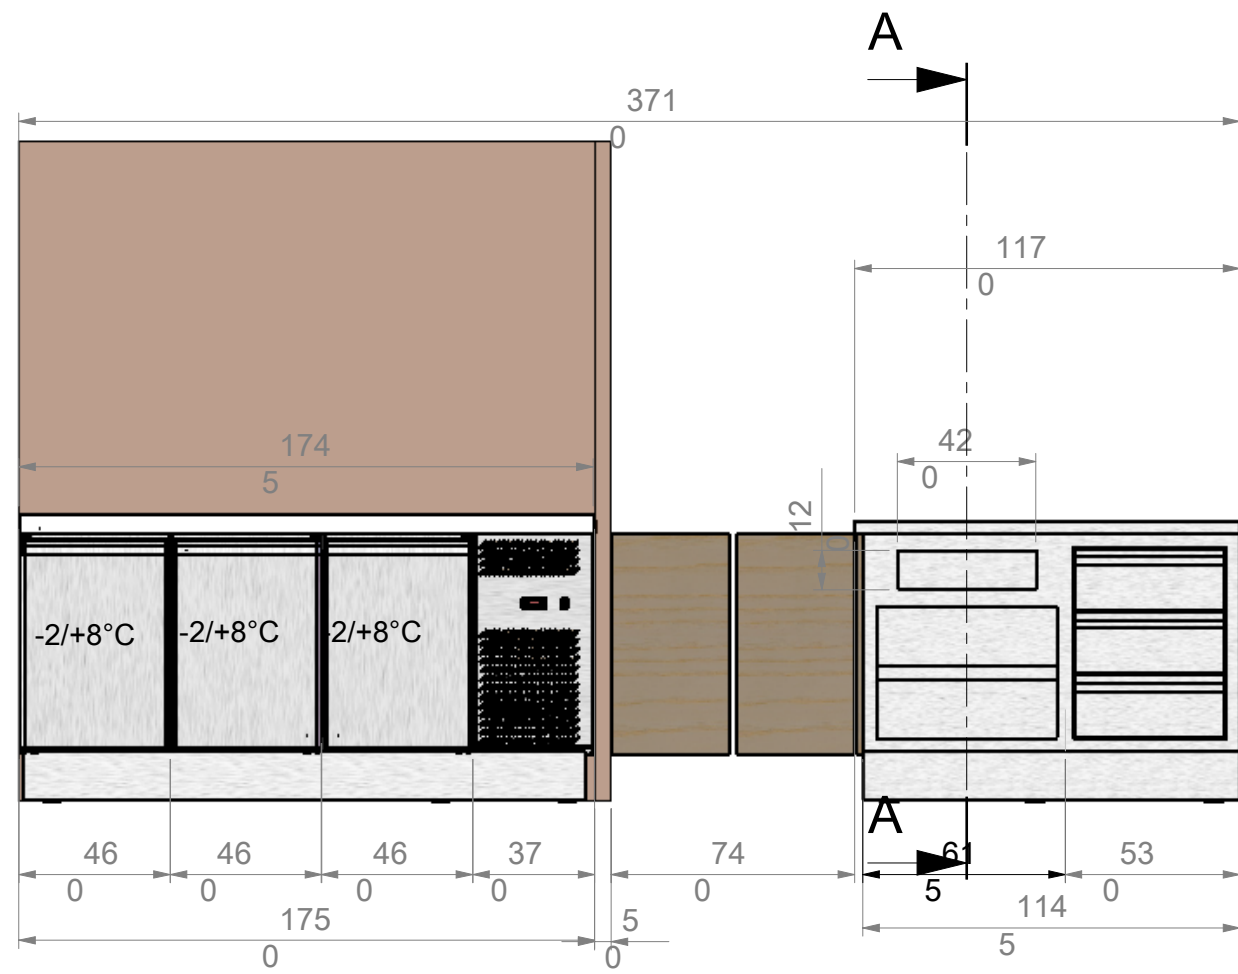

AGENCEMENT RESTAURATION RAPIDE / SANDWICHERIE

COUPE A-A

ETAGERE REGLABLE

DECOR STRATIFIE

CLOISON PLACO