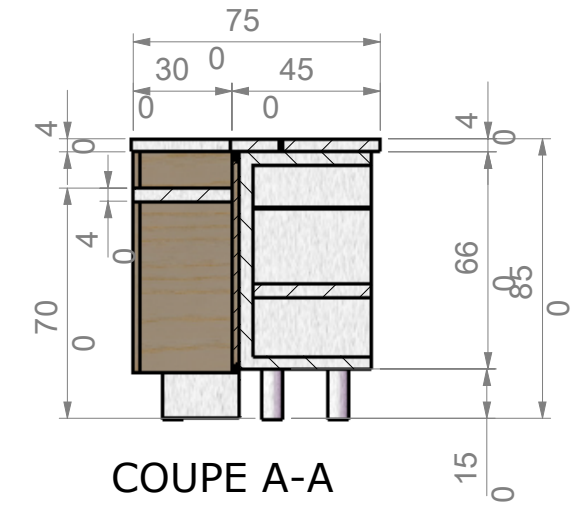

AGENCEMENT RESTAURATION RAPIDE / SANDWICHERIE

COUPE A-A

ETAGERE REGLABLE

DECOR STRATIFIE

CLOISON PLACO