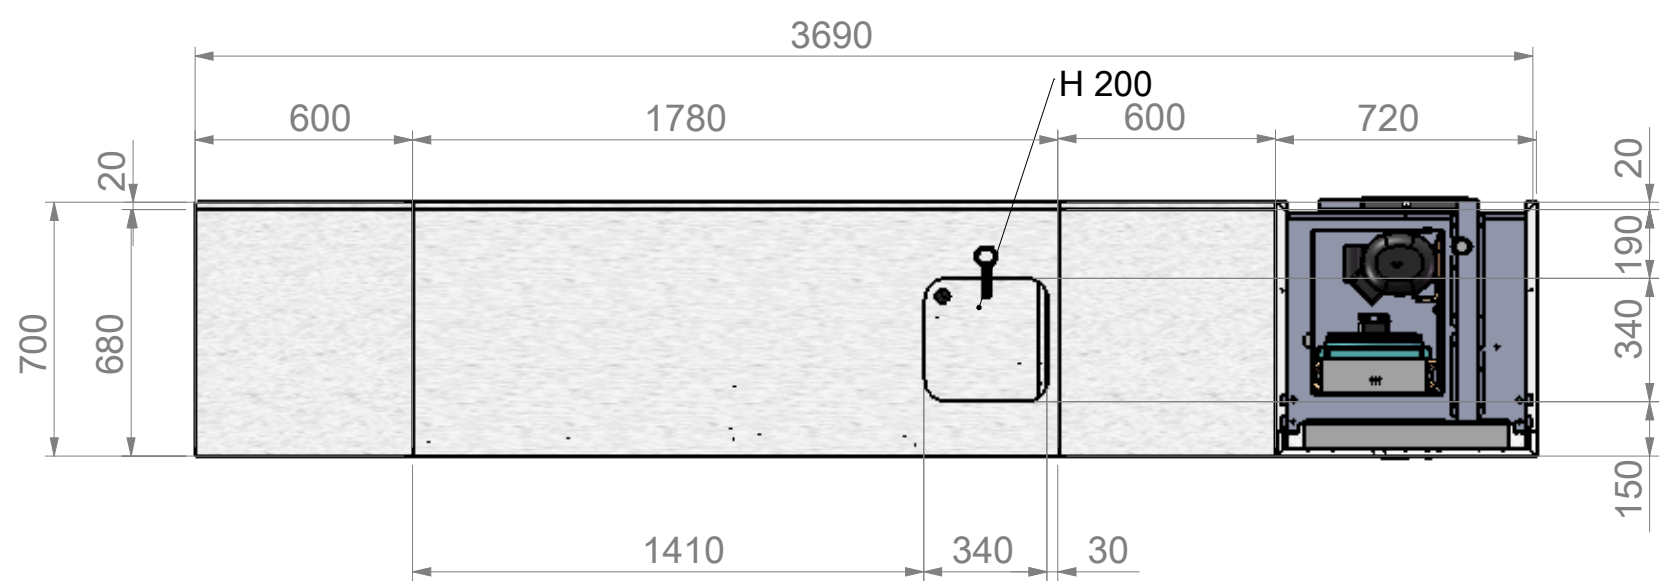

AGENCEMENT RESTAURATION RAPIDE / SANDWICHERIE

COUPE A-A

ETAGERE REGLABLE

DECOR STRATIFIE

CLOISON PLACO