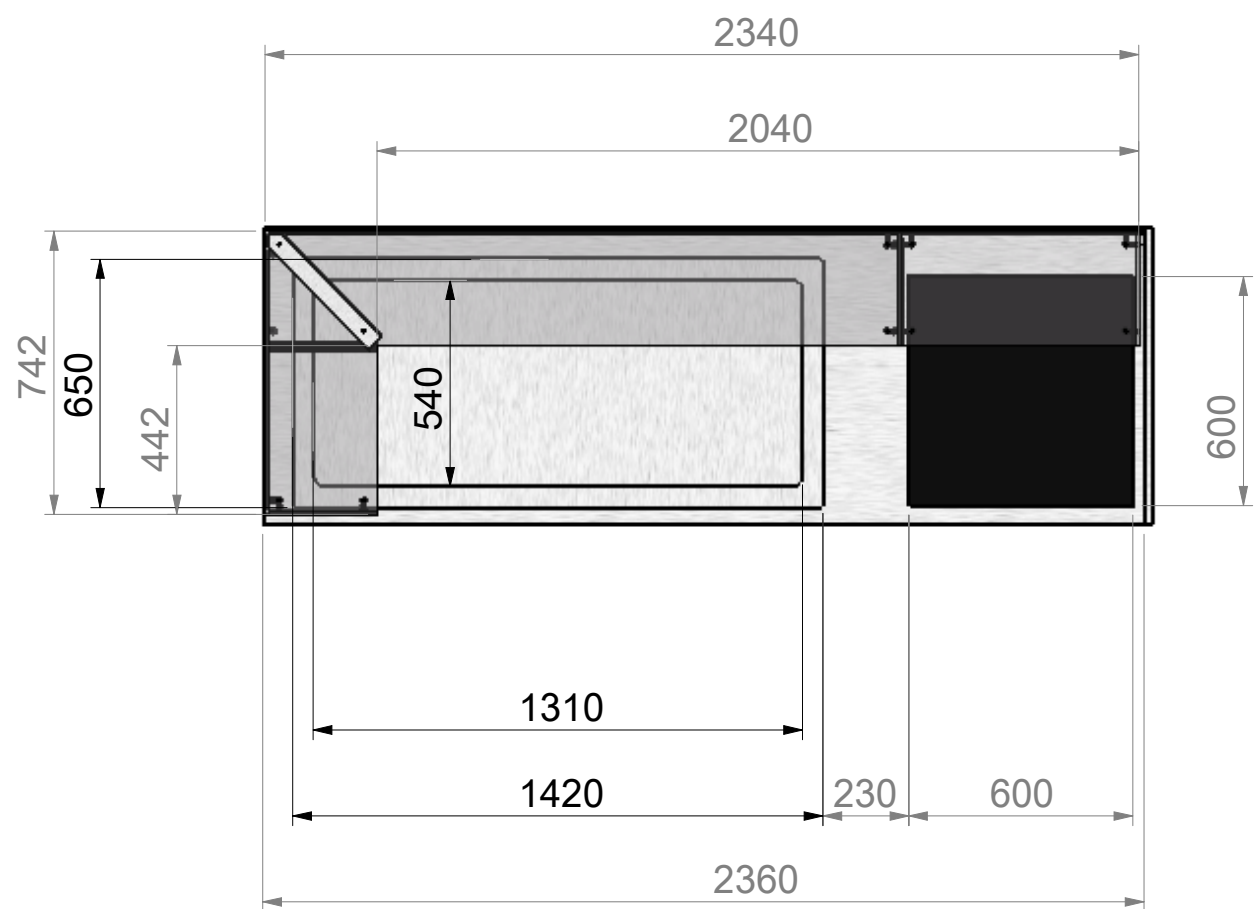

AGENCEMENT RESTAURATION RAPIDE / SANDWICHERIE

COUPE A-A

ETAGERE REGLABLE

DECOR STRATIFIE

CLOISON PLACO