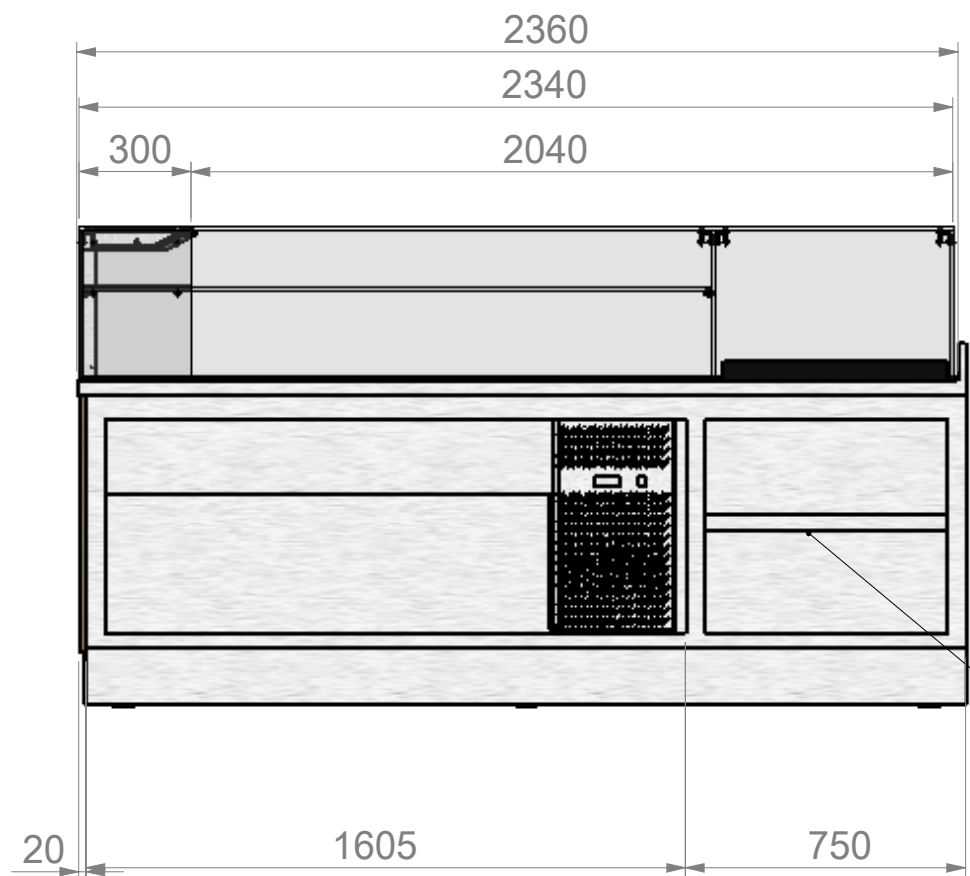

AGENCEMENT RESTAURATION RAPIDE / SANDWICHERIE

COUPE A-A

ETAGERE REGLABLE

DECOR STRATIFIE

CLOISON PLACO