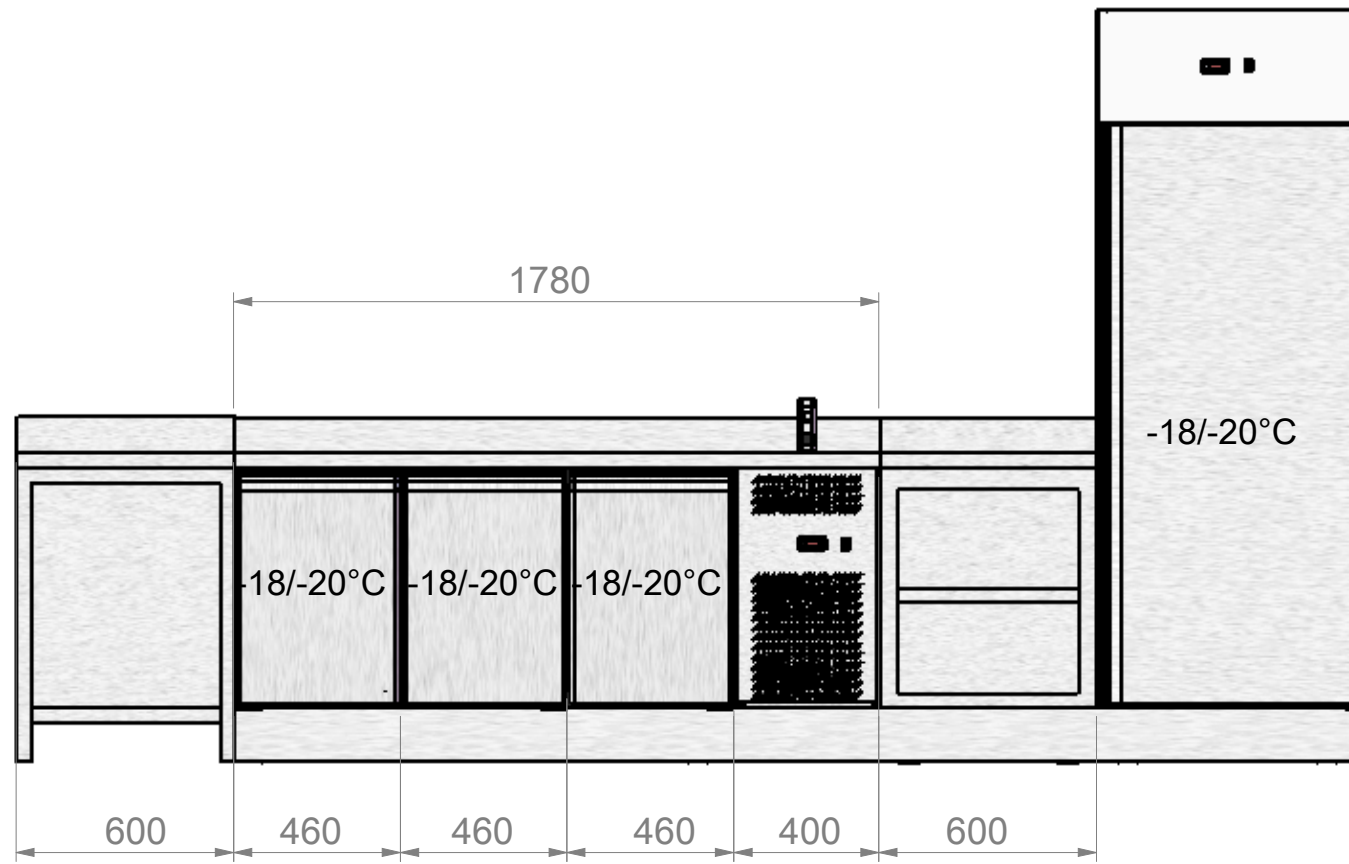

AGENCEMENT RESTAURATION RAPIDE / SANDWICHERIE

COUPE A-A

ETAGERE REGLABLE

DECOR STRATIFIE

CLOISON PLACO