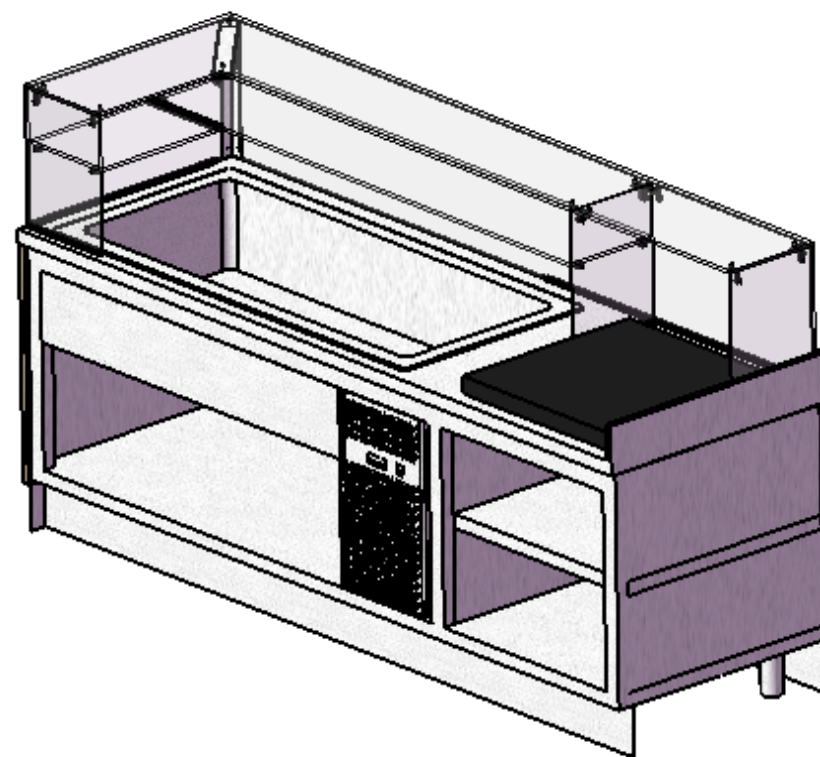

AGENCEMENT RESTAURATION RAPIDE / SANDWICHERIE

COUPE A-A

ETAGERE REGLABLE

DECOR STRATIFIE

CLOISON PLACO