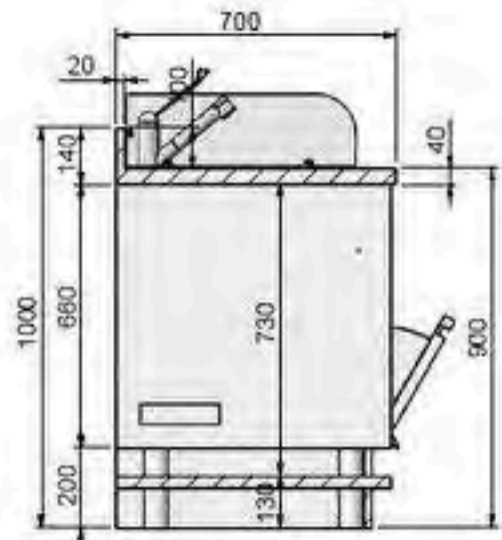

2000 vitrine patisserie  
Smooth 200  
avec reserve frigo  
moteur loge

1250 vitrine gelato  
Smooth 125  
moteur loge

*comptoir bar frigo  
rangée de bac gn 1/6  
moteur loge*

*comptoir  
caisse*

*vitrine pâtisserie  
Smooth 200  
avec réserve frigo  
moteur loge*

*vitrine gelato  
Smooth 125  
moteur loge*

SEZIONE A-A

2 ETAGERE PER PORTE

A FOURNIR