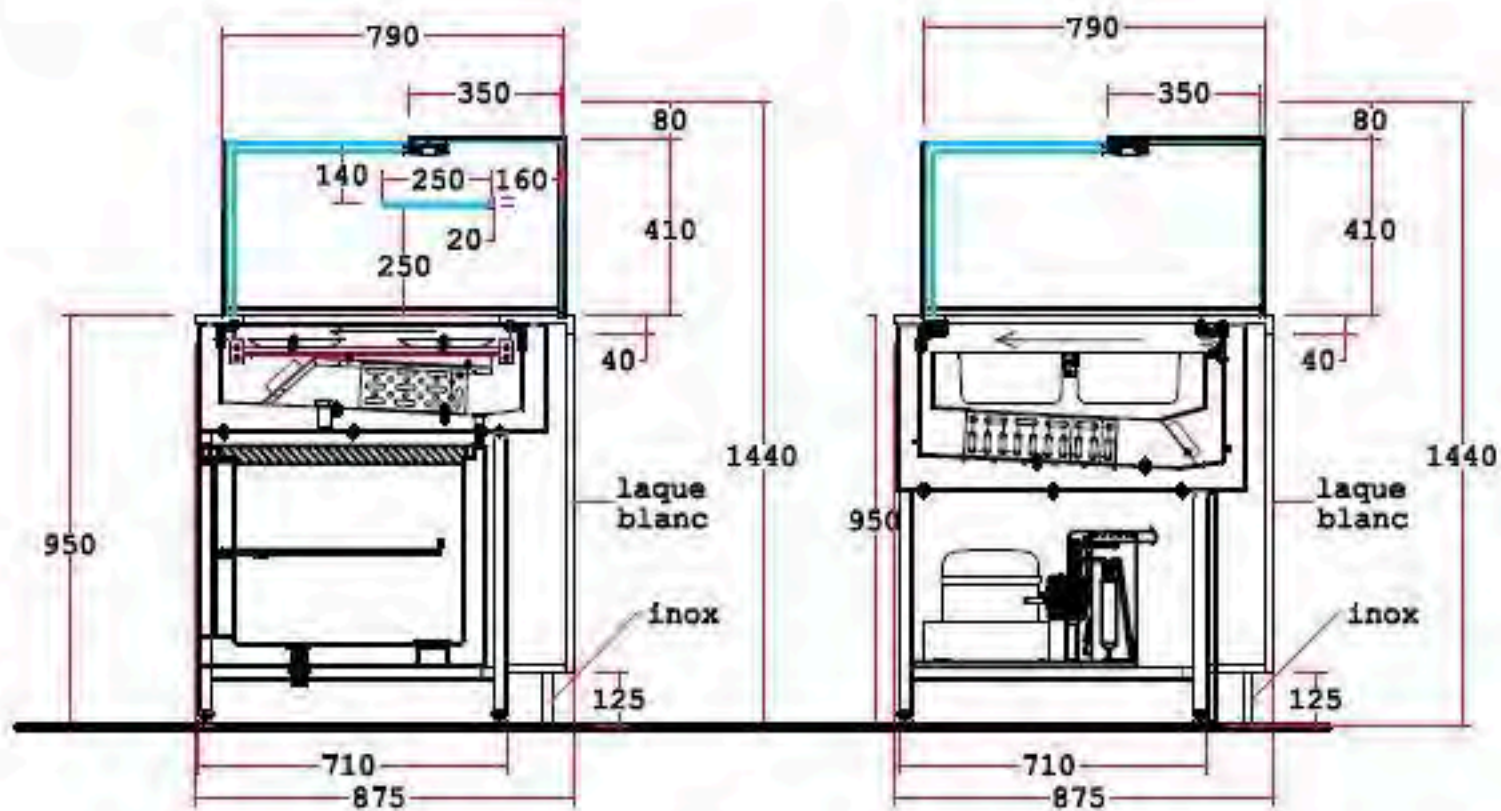

2000 vitrine patisserie  
Smooth 200  
avec reserve frigo  
moteur loge

1250 vitrine gelato  
Smooth 125  
moteur loge

*comptoir bar frigo  
rangée de bac gn 1/6  
moteur loge*

*comptoir  
caisse*

*vitrine pâtisserie  
Smooth 200  
avec réserve frigo  
moteur loge*

*vitrine gelato  
Smooth 125  
moteur loge*

SEZIONE A-A

2 ETAGERE PER PORTE

A FOURNIR