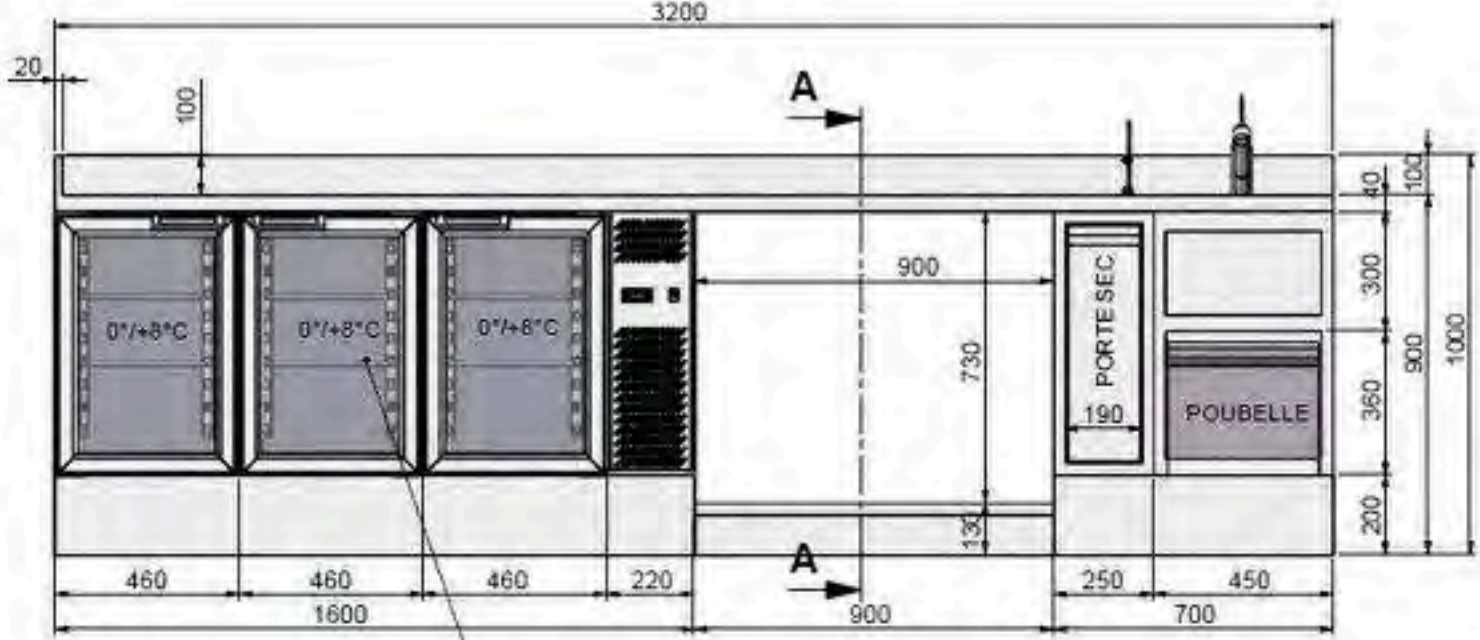

2000 vitrine patisserie  
Smooth 200  
avec reserve frigo  
moteur loge

1250 vitrine gelato  
Smooth 125  
moteur loge

*comptoir bar frigo  
rangée de bac gn 1/6  
moteur loge*

*comptoir  
caisse*

*vitrine pâtisserie  
Smooth 200  
avec réserve frigo  
moteur loge*

*vitrine gelato  
Smooth 125  
moteur loge*

SEZIONE A-A

2 ETAGERE PER PORTE

A FOURNIR