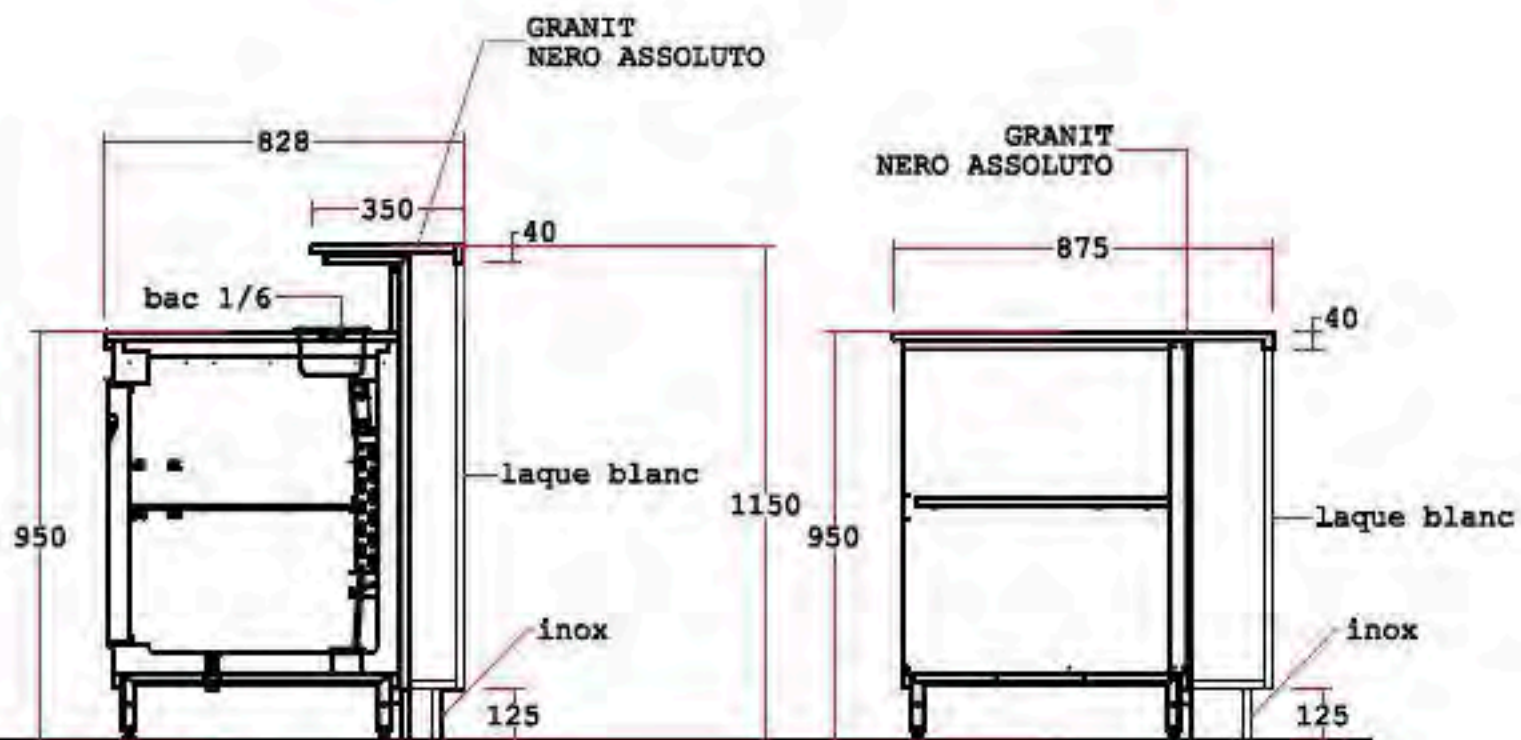

2000 vitrine patisserie  
Smooth 200  
avec reserve frigo  
moteur loge

1250 vitrine gelato  
Smooth 125  
moteur loge

*comptoir bar frigo  
rangée de bac gn 1/6  
moteur loge*

*comptoir  
caisse*

*vitrine pâtisserie  
Smooth 200  
avec réserve frigo  
moteur loge*

*vitrine gelato  
Smooth 125  
moteur loge*

SEZIONE A-A

2 ETAGERE PER PORTE

A FOURNIR