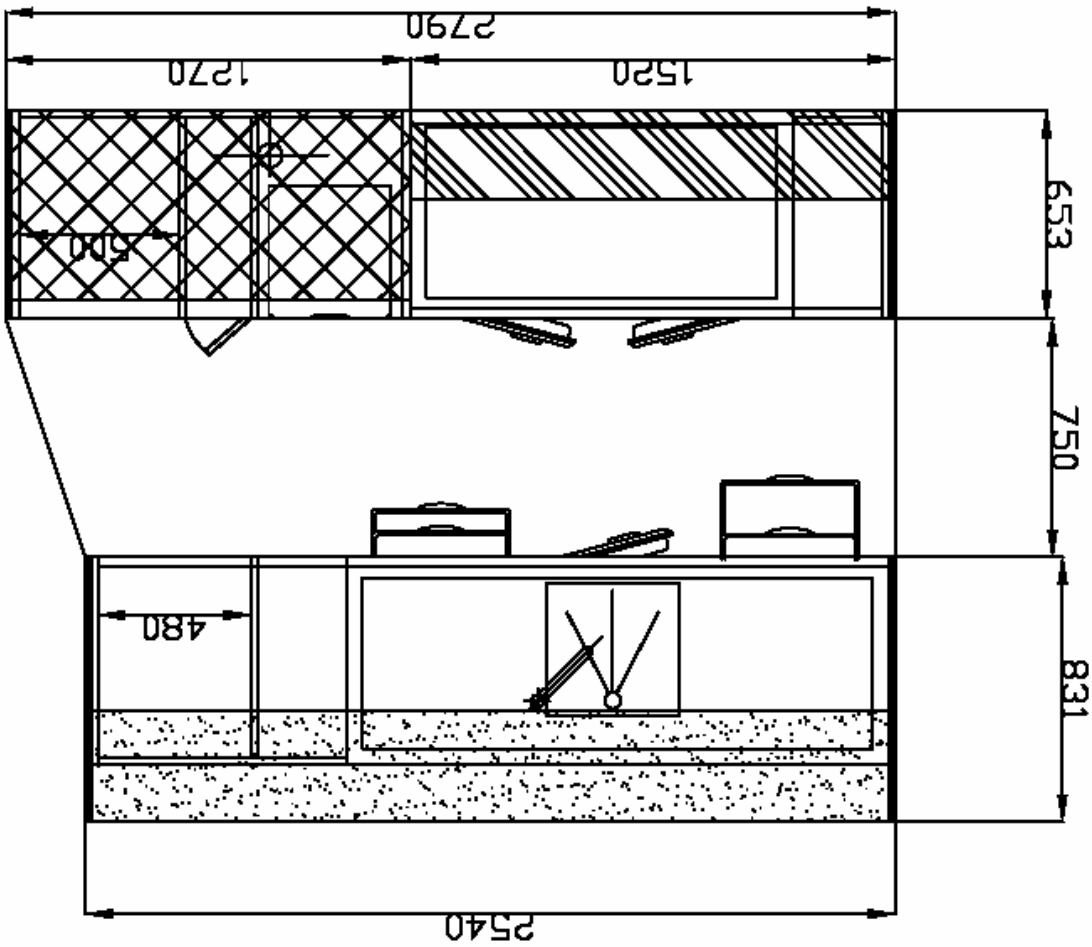

*Les Dillettes.*

Fontains  
route de Montreseau

77370 **NANGIS**

**GAMME :** BAR MISTER décor Gold

**Piste :** Travertino

*Travertino*