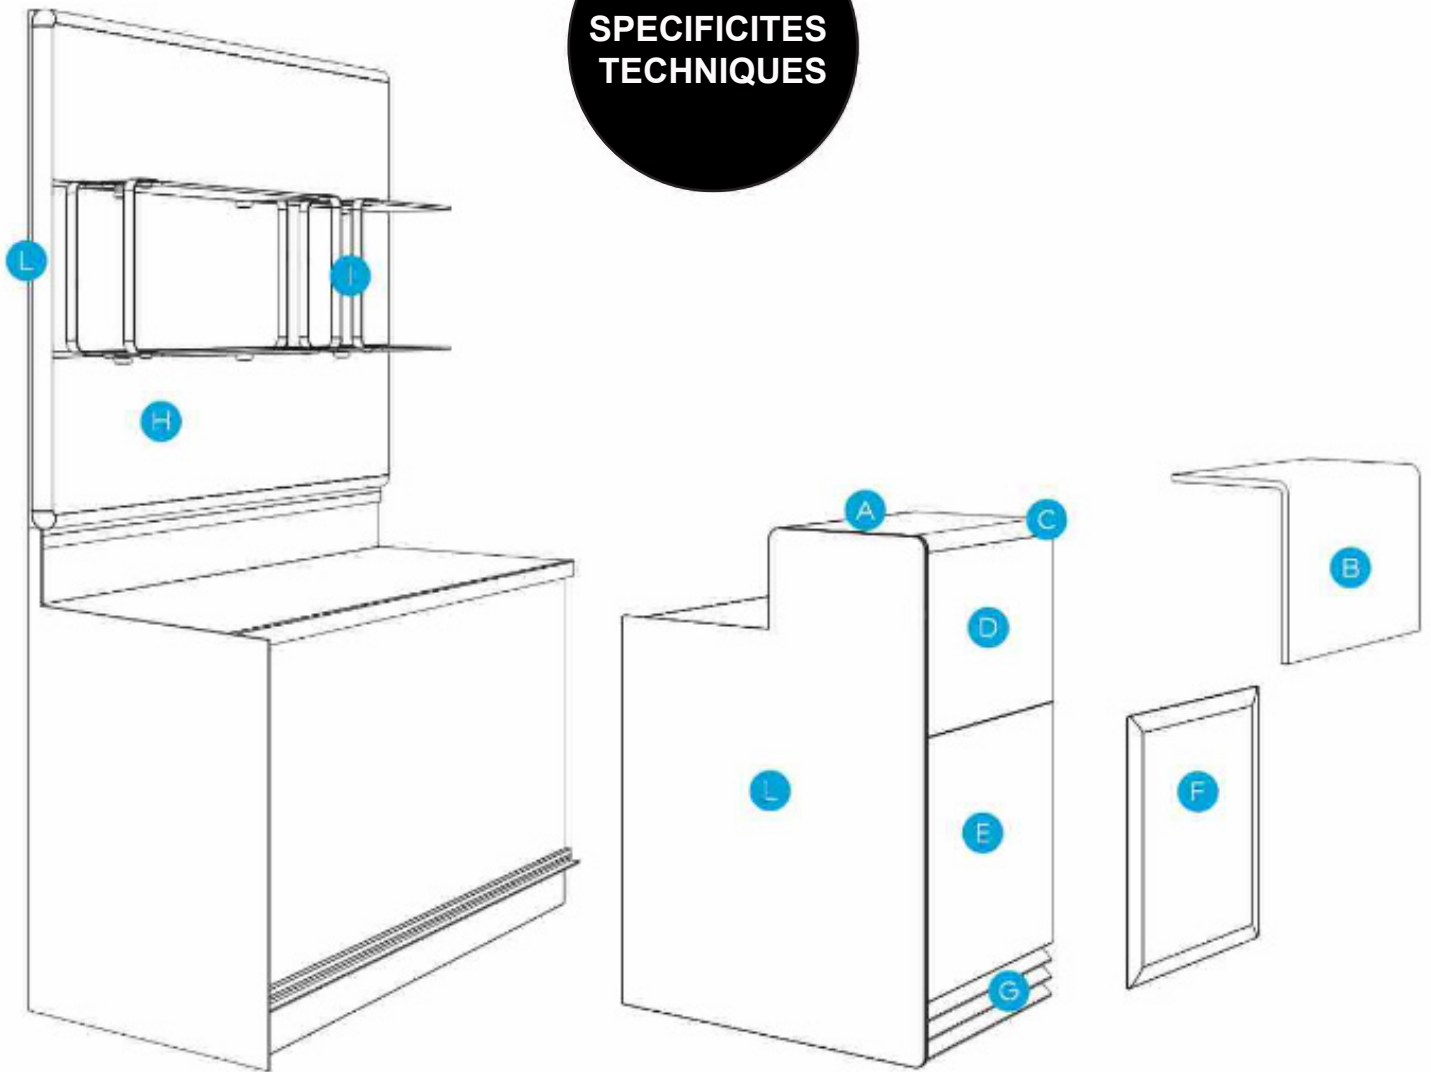

Les nombreuses versions de vitrines Next garantissent visibilité et qualité du produit exposé. La vitrine «Full refrigeration» a tous les plans réfrigérés à 0/+6°C avec un système ventilé, l'éclairage de chaque plan avec des leds haute performance et l'éclairage led des supports avant en plexiglass transparent.

Une grande surface vitrée sur tous les côtés, un grand volume intérieur et des portes coulissantes double vitrage avec fermeture automatique garantissent des performances et une économie d'énergie optimales.

«Full refrigeration» est disponible dans deux hauteurs : H120 et H140 cm. La vitre avant s'ouvre automatiquement grâce à un servomécanisme électrique.

Next offre un arrièr de comptoir avec des bases non réfrigérées de différentes profondeurs, à portes battantes ou coulissantes, sur roulements à billes, dans le colori acier inox poli ou stratifié (sur demande). Les panneaux muraux peuvent être de différentes hauteurs et dimensions, avec des spots à led et des supports d'étagères en acier, de forme et de taille différents selon le nombre de plans souhaité

SPECIFICITES TECHNIQUES

ALUKUADRO

Le programme d'aménagement Next a une structure métallique Alukuadro en acier inoxydable et aluminium traité.

Il comprend tous les modules bars et vitrines.

Caractère distinctif du produit : permet un degré élevé de personnalisation des matériaux et des couleurs.