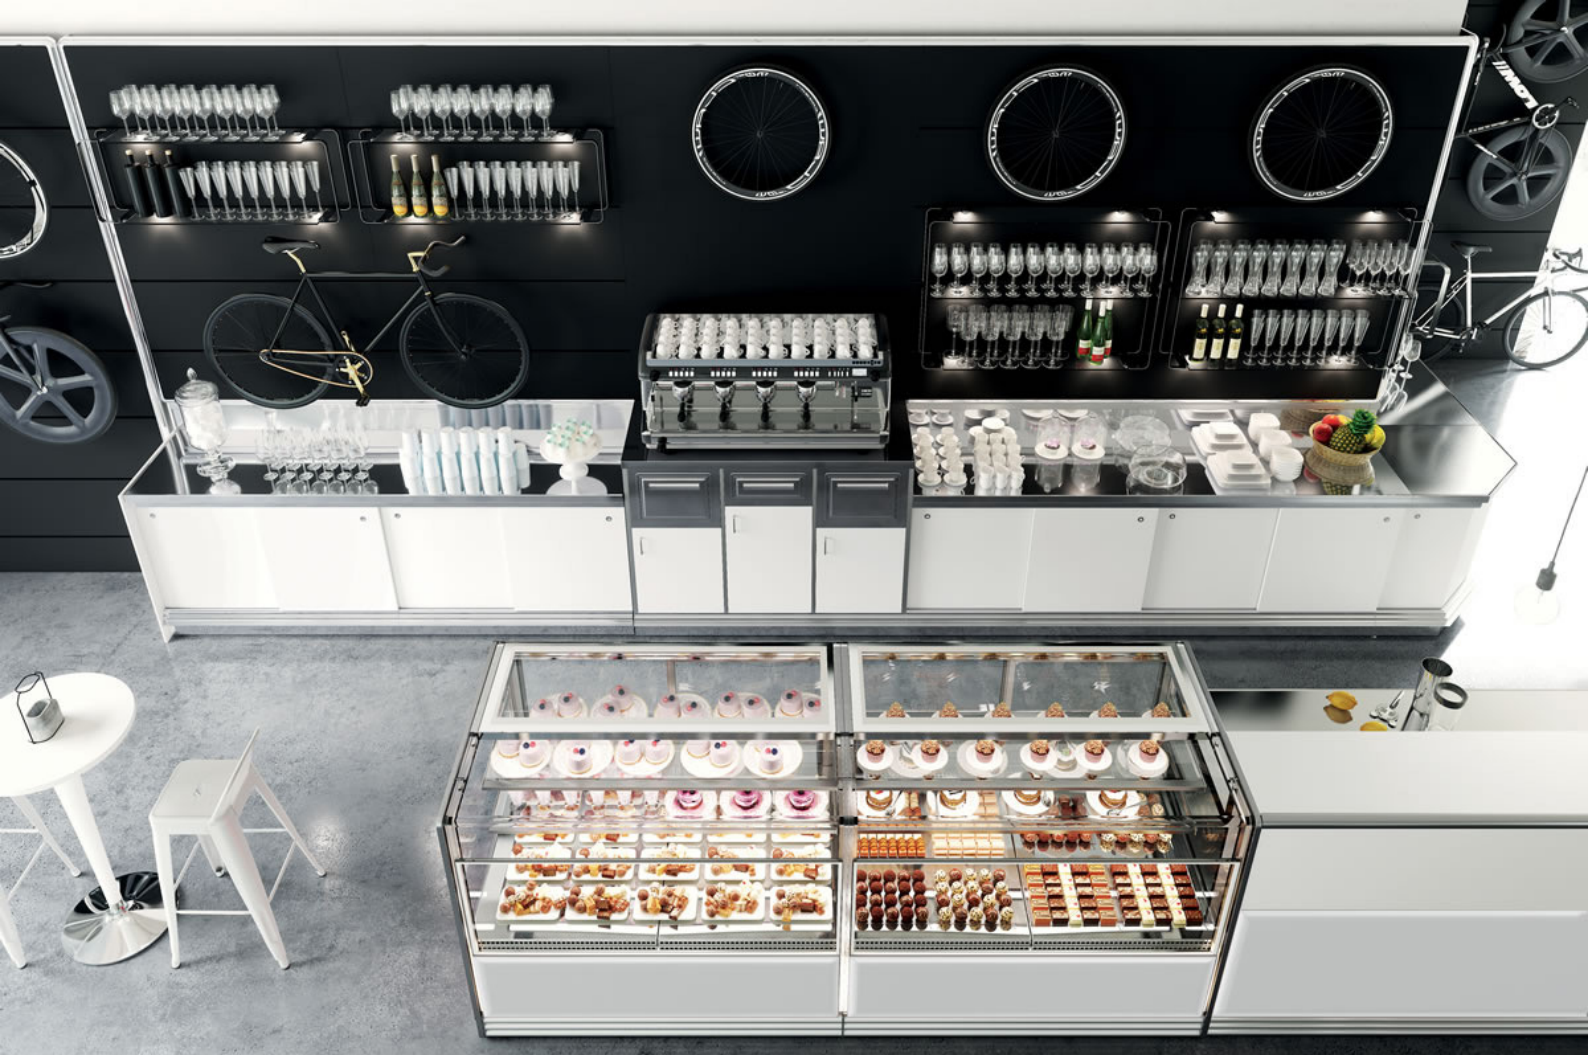

COMPTOIRS DE BAR

EUROPROJET
PROVOCATEUR DE FROID

NEXT

BIKE BAR

Next Bike Bar est l'évolution du bar des sports. Un style moderne, un concept de bar. Un lieu de partage des passions, de restauration après un tour à vélo en ville, un endroit où la passion pour le sport et le vélo se marie avec la passion pour l'art ou pour le cinéma. Où l'on peut savourer un bon café tout en réparant le vélo ou en rechargeant son smartphone et où l'on partage des expériences de voyage.

Les nombreuses versions de vitrines Next garantissent visibilité et qualité du produit exposé. La vitrine «Full refrigeration» a tous les plans réfrigérés à 0/+6°C avec un système ventilé, l'éclairage de chaque plan avec des leds haute performance et l'éclairage led des supports avant en plexiglass transparent.

«Full refrigeration» est disponible dans deux hauteurs : H120 et H140 cm. La vitre avant s'ouvre automatiquement grâce à un servomécanisme électrique.

Next offre un arrièr de comptoir avec des bases non réfrigérées de différentes profondeurs, à portes battantes ou coulissantes, sur roulements à billes, dans le colori acier inox poli ou stratifié (sur demande). Les panneaux muraux peuvent être de différentes hauteurs et dimensions, avec des spots à led et des supports d'étagères en acier, de forme et de taille différents selon le nombre de plans souhaité