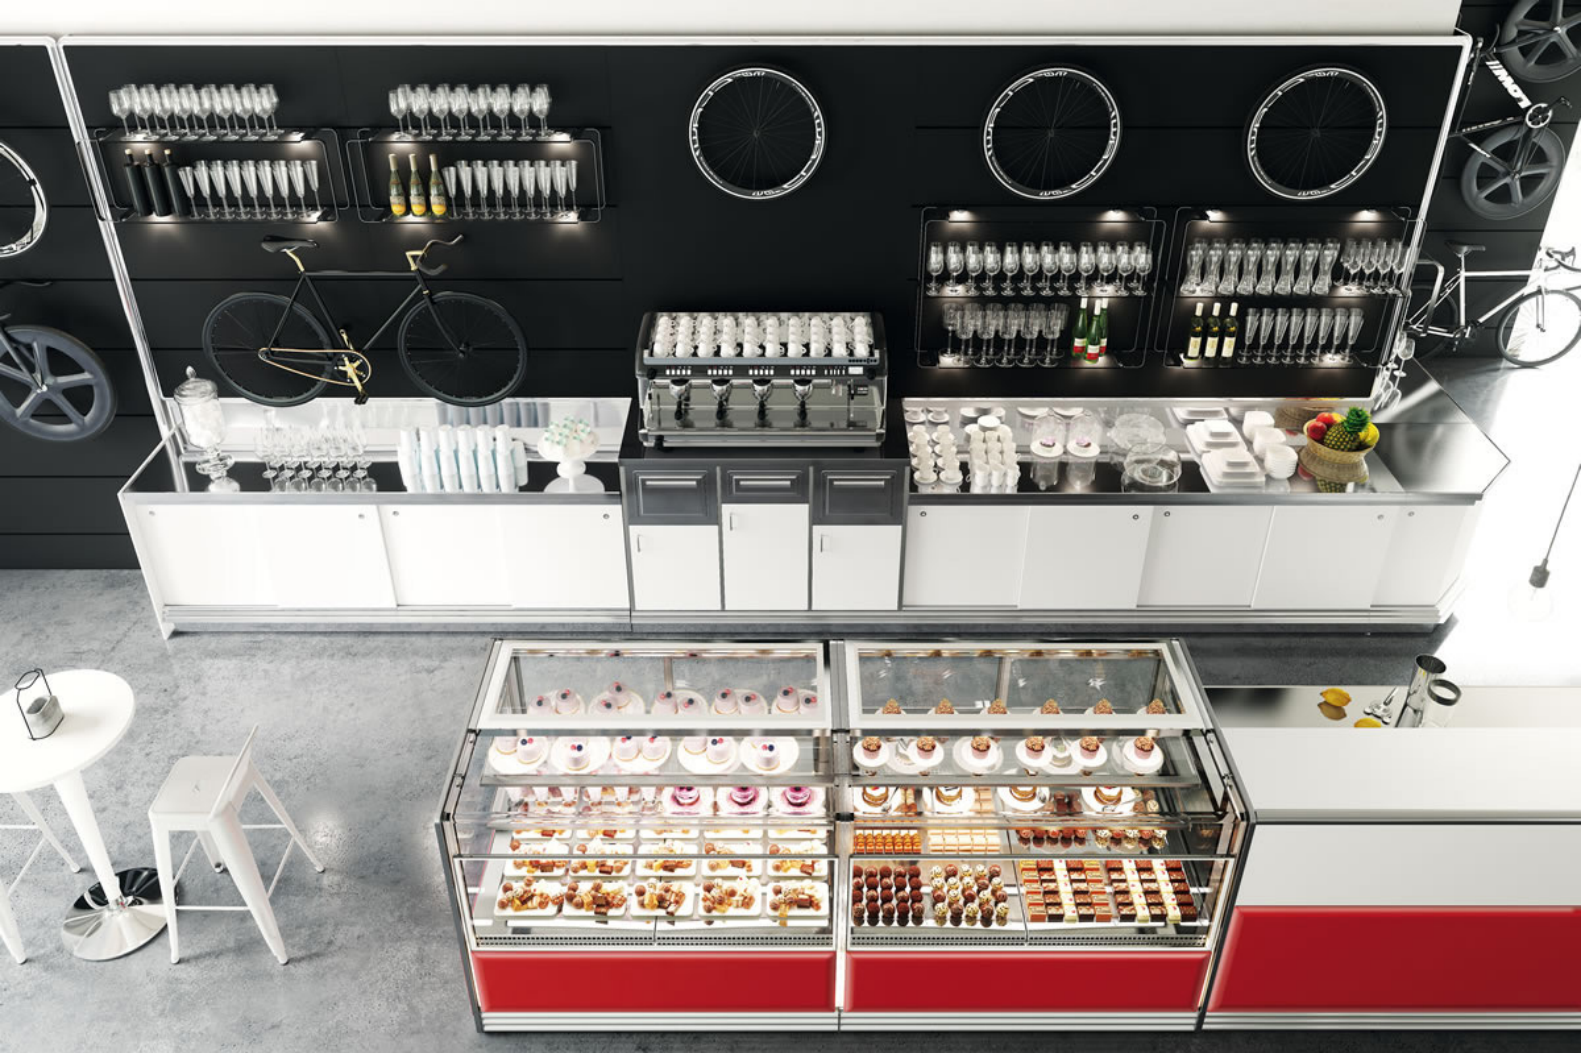

Les nombreuses versions de vitrines Next garantissent visibilité et qualité du produit exposé. La vitrine «Full refrigeration» a tous les plans réfrigérés à 0/+6°C avec un système ventilé, l'éclairage de chaque plan avec des leds haute performance et l'éclairage led des supports avant en plexiglass transparent.

Une grande surface vitrée sur tous les côtés, un grand volume intérieur et des portes coulissantes double vitrage avec fermeture automatique garantissent des performances et une économie d'énergie optimales.

«Full refrigeration» est disponible dans deux hauteurs : H120 et H140 cm. La vitre avant s'ouvre automatiquement grâce à un servomécanisme électrique.

Next offre un arrièr de comptoir avec des bases non réfrigérées de différentes profondeurs, à portes battantes ou coulissantes, sur roulements à billes, dans le colori acier inox poli ou stratifié (sur demande). Les panneaux muraux peuvent être de différentes hauteurs et dimensions, avec des spots à led et des supports d'étagères en acier, de forme et de taille différents selon le nombre de plans souhaité