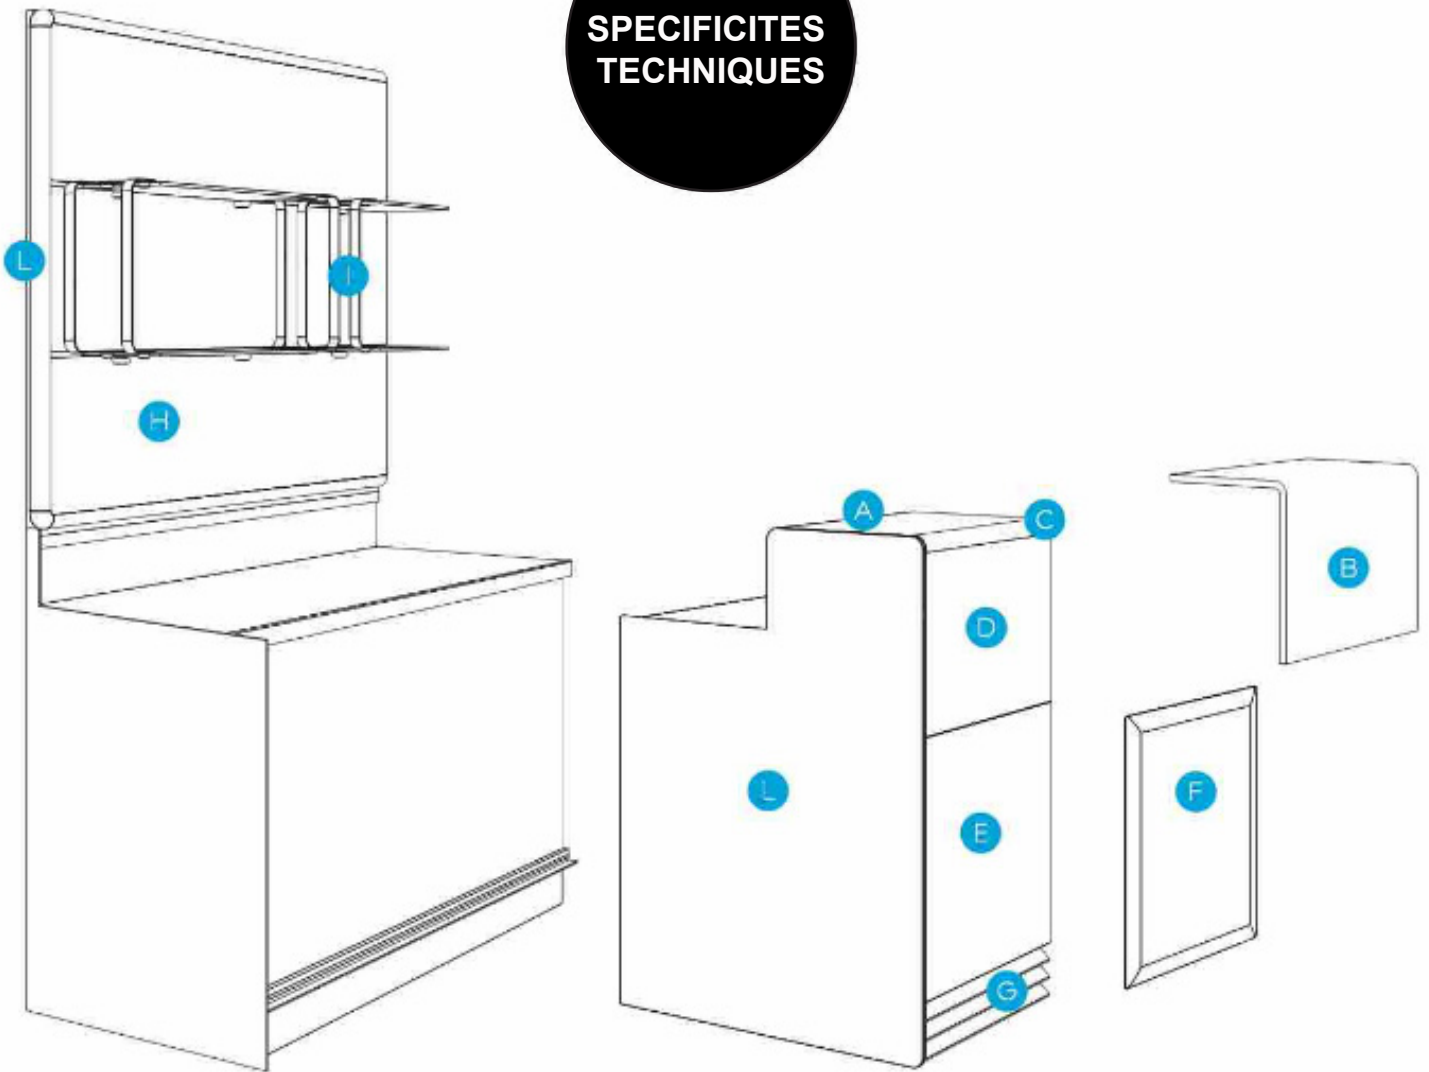

Les comptoirs Next sont également disponibles avec une hauteur de 95 cm et avec des côtés latéraux continus (optionnels) pour répondre aux nouvelles exigences de l'utilisateur, en quête d'une nouvelle relation de «partage» avec le client.

SPECIFICITES TECHNIQUES

ALUKUADRO

Le programme d'aménagement Next a une structure métallique Alukuadro en acier inoxydable et aluminium traité.

Il comprend tous les modules bars et vitrines.

Caractère distinctif du produit : permet un degré élevé de personnalisation des matériaux et des couleurs.