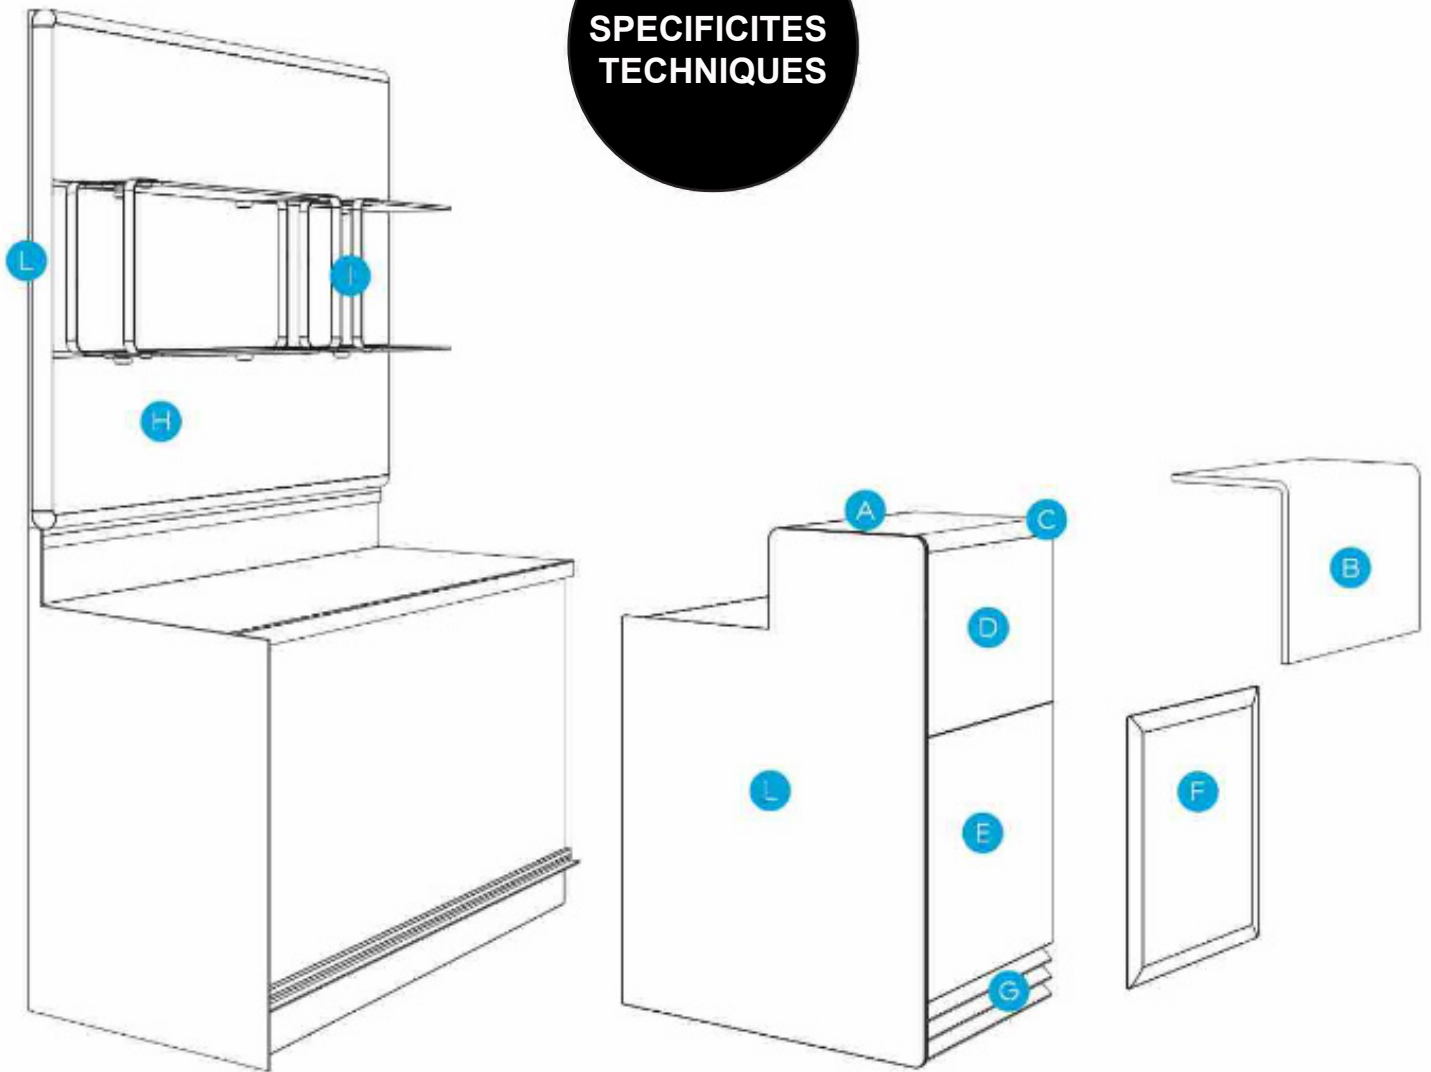

SPECIFICITES TECHNIQUES