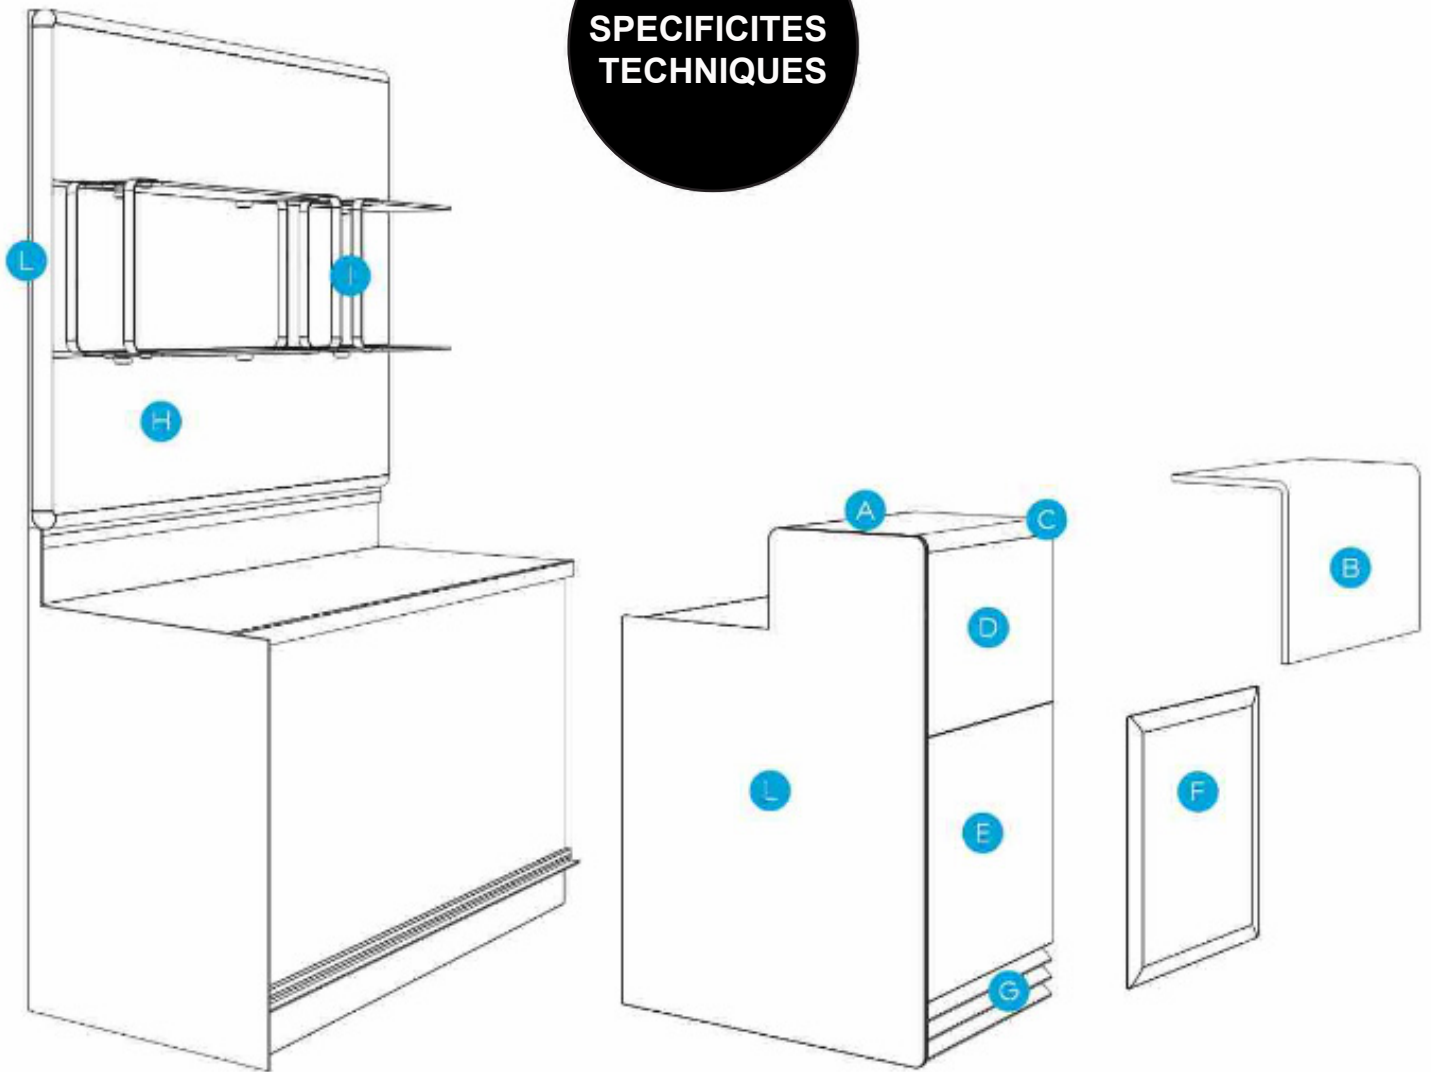

Les panneaux des comptoirs Next sont réalisés avec des profilés en aluminium peint avec des poudres époxy, des plans de travail et des façades en stratifié à haute résistance, tandis que les plinthes sont en aggloméré coloris bois ou uni selon le tableau des couleurs RAL, avec des chanfreins sur les quatre côtés.

Les panneaux muraux peuvent également être réalisés sur demande avec des mesures et des matériaux différents, avec ou sans éclairage.

Les modules de Next Bar Concept comprennent toute la gamme de vitrines froides, chaudes, pâtisseries, crèmes glacées, pralines et comptoirs multi-usages.

## ALUKUADRO

Le programme d'aménagement Next a une structure métallique Alukuadro en acier inoxydable et aluminium traité.

Il comprend tous les modules bars et vitrines.

Caractère distinctif du produit : permet un degré élevé de personnalisation des matériaux et des couleurs.