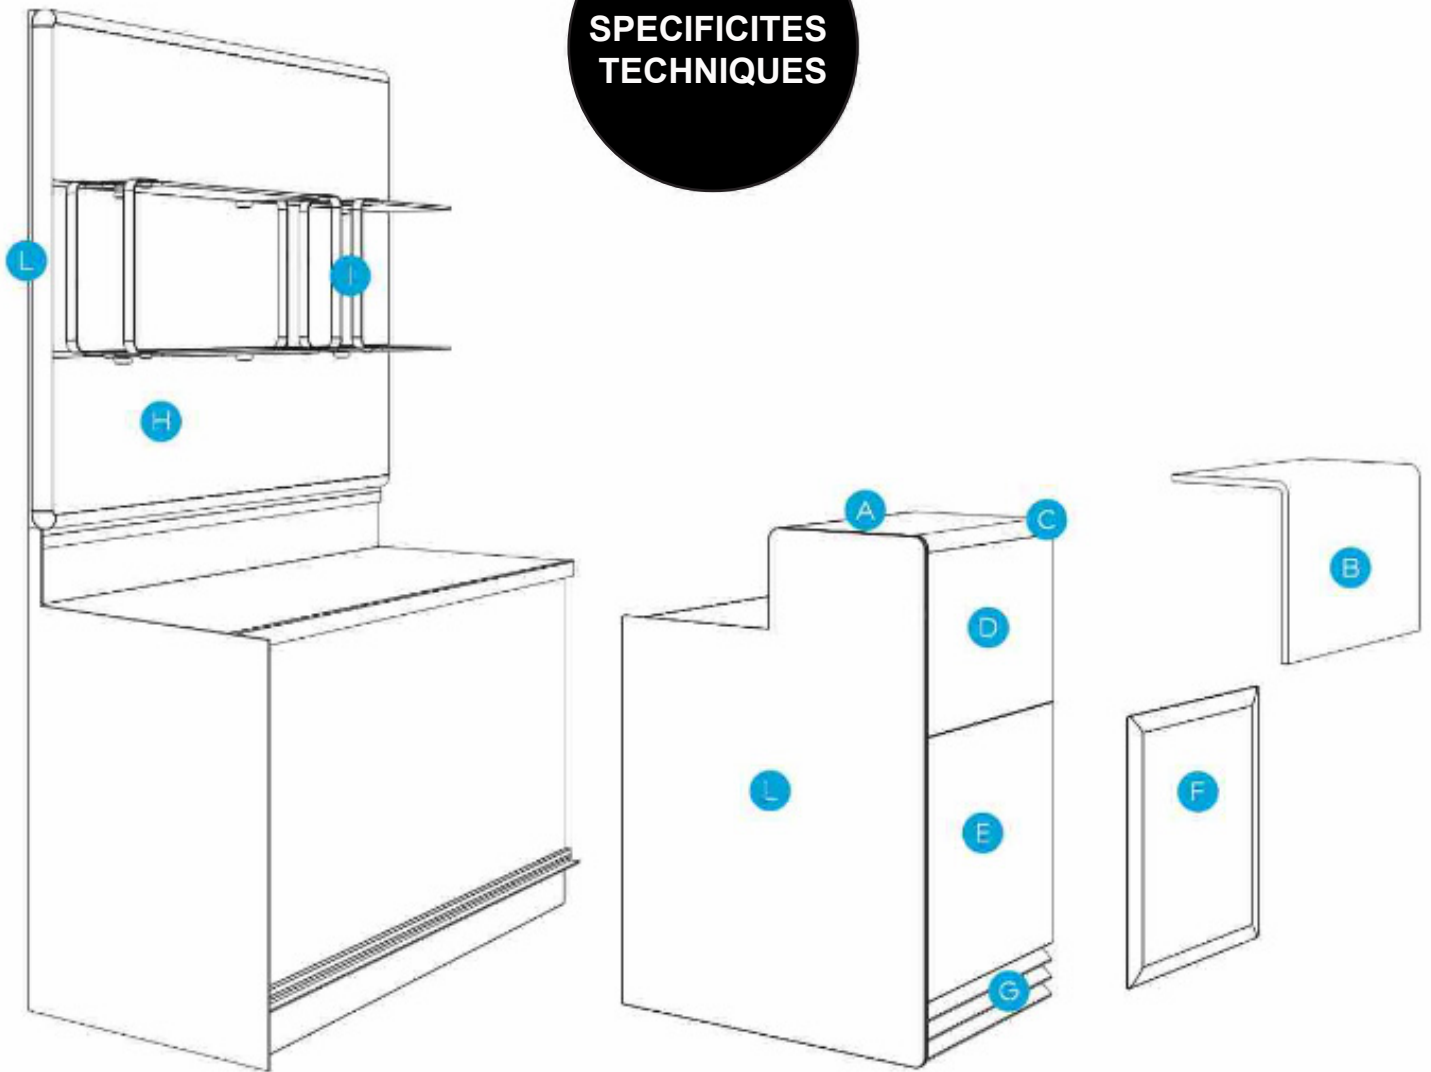

## ALUKUADRO

Le programme d'aménagement Next a une structure métallique Alukuadro en acier inoxydable et aluminium traité.

Il comprend tous les modules bars et vitrines.

Caractère distinctif du produit : permet un degré élevé de personnalisation des matériaux et des couleurs.

**STANDARD**

**OPTIONAL**

**A** BANCALINA DI SERVIZIO  
SERVICE COUNTER-TOP

laminato bianco

laminato nero soft

inox 304 satinato

agglomerato sintetico

**B** BANCALINA PROFILO CURVO  
CURVED COUNTER-TOP