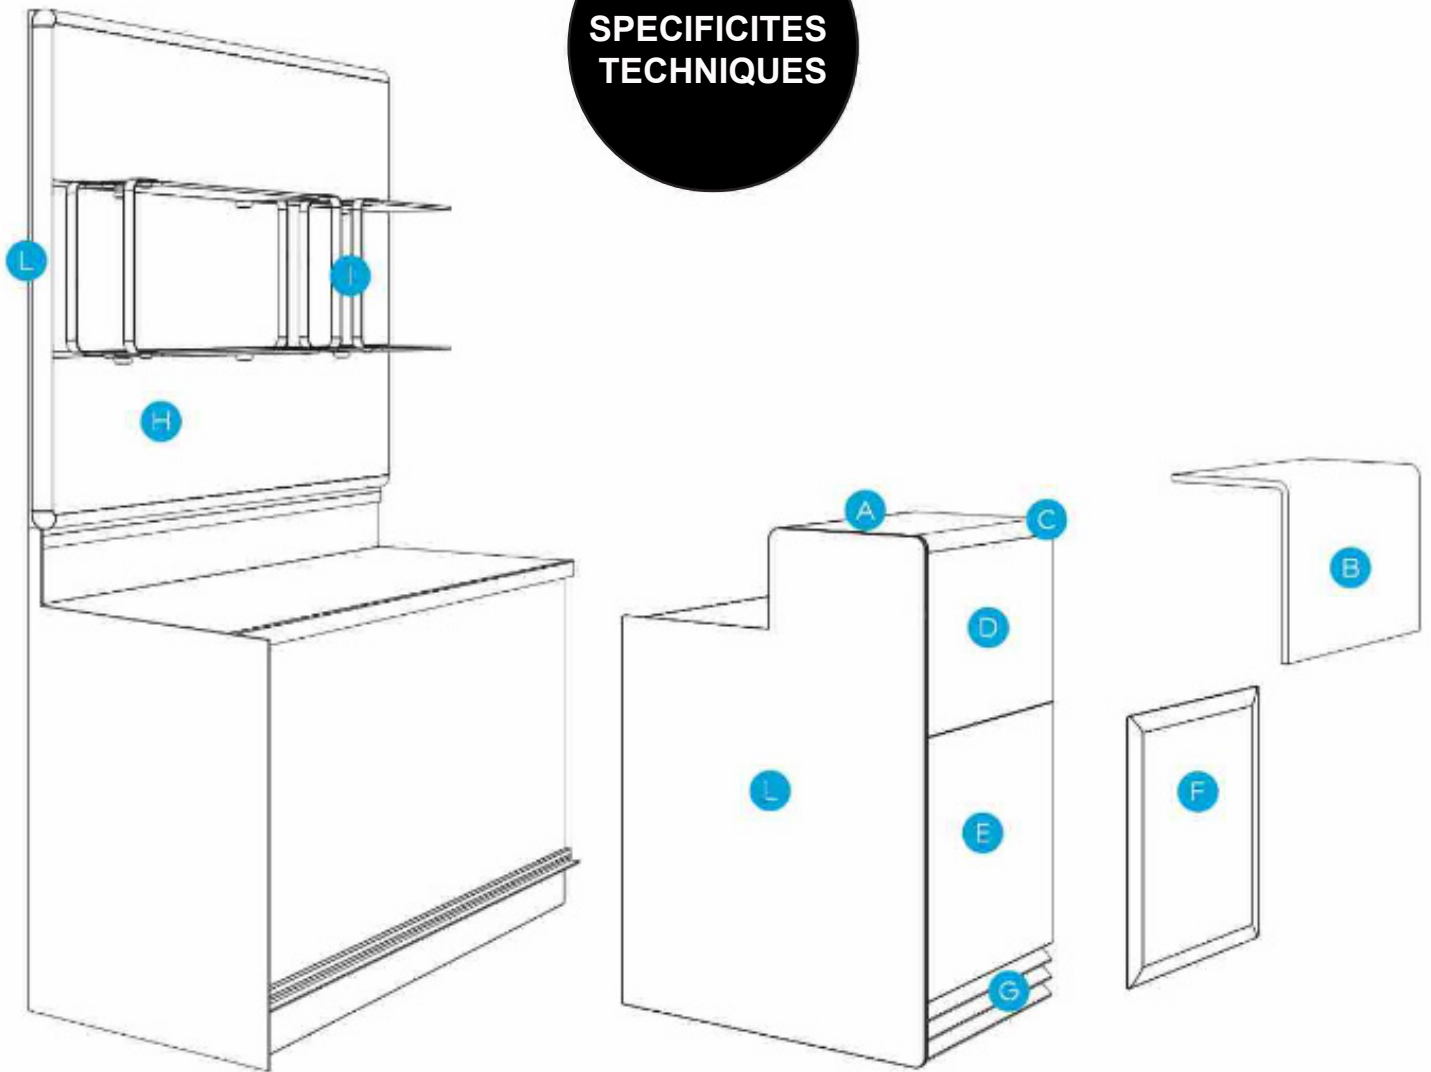

Les panneaux muraux de l'arrière de comptoir Next sont dans les coloris noir ou blanc de série (autres couleurs en option), tandis que les structures des supports d'étagères sont en acier inoxydable et présentent des étagères en verre éclairées par des spots led.

SPECIFICITES TECHNIQUES

ALUKUADRO

Le programme d'aménagement Next a une structure métallique Alukuadro en acier inoxydable et aluminium traité.

Il comprend tous les modules bars et vitrines.

Caractère distinctif du produit : permet un degré élevé de personnalisation des matériaux et des couleurs.

STANDARD

OPTIONAL

A BANCALINA DI SERVIZIO
SERVICE COUNTER-TOP

laminato bianco

laminato nero soft

inox 304 satinato

agglomerato sintetico

B BANCALINA PROFILO CURVO
CURVED COUNTER-TOP