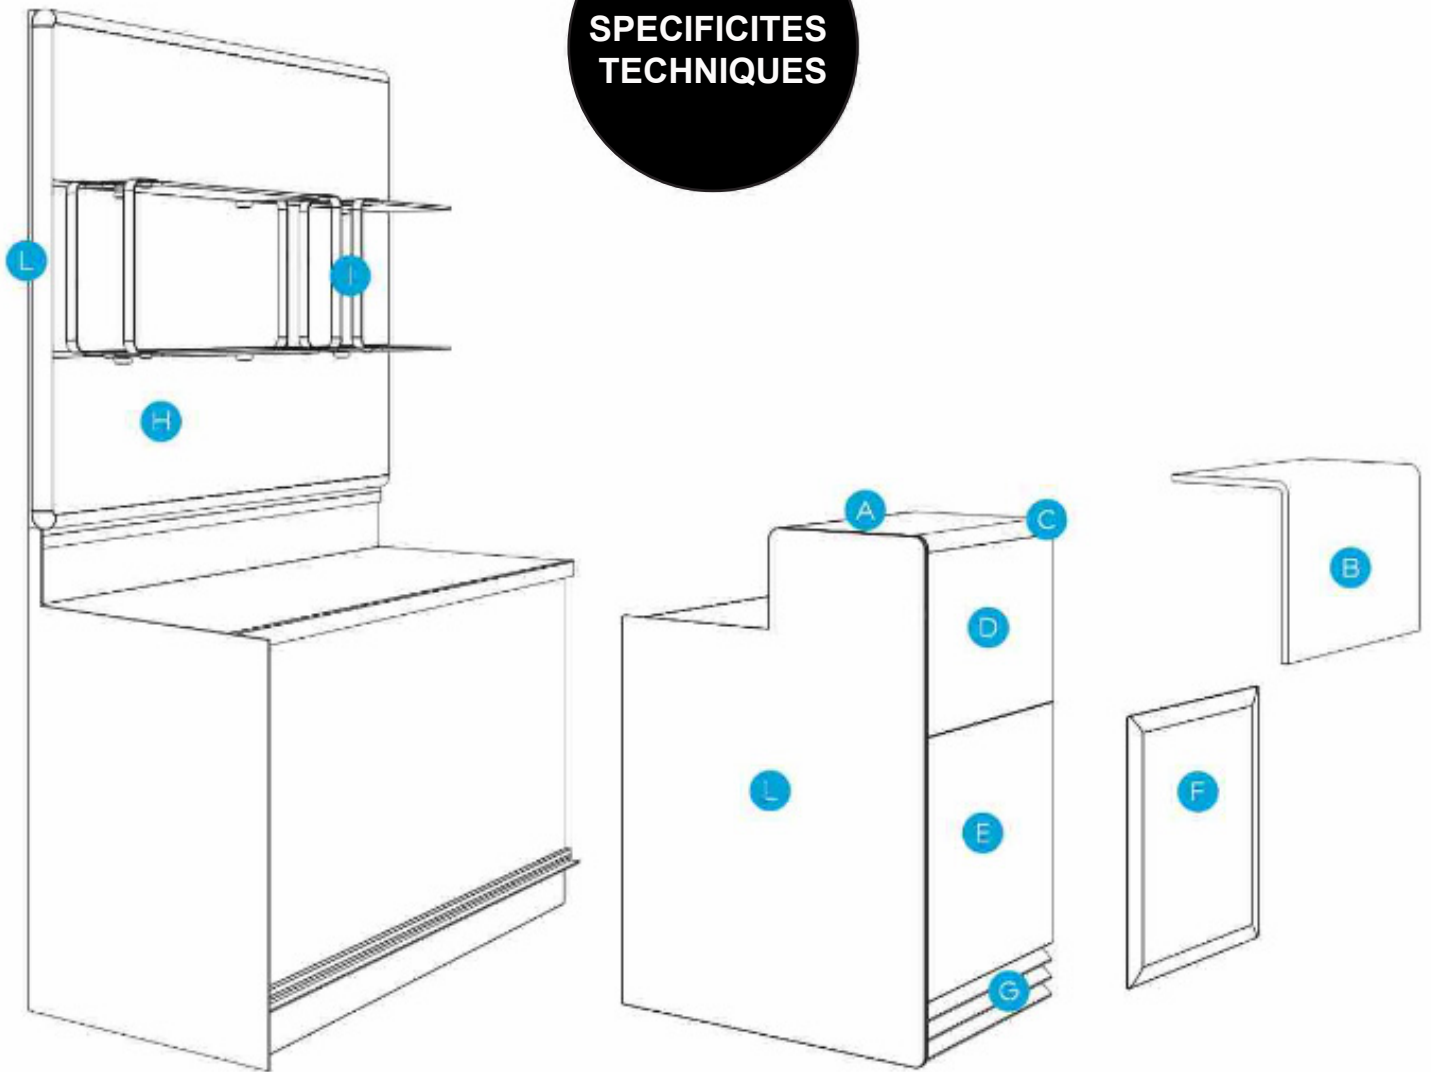

COMPTOIRS DE BAR

EUROPROJET
PROVOCATEUR DE FROID

NEXT

BLACK & WHITE

L'un des styles les plus prisés et en vogue au fil des ans est le black & white. L'association du blanc et du noir est synonyme d'élégance et rend l'établissement chic et sophistiqué. Pour que ce style ne soit pas trop froid, il suffit de changer la tonalité des couleurs en choisissant par exemple, un matériau chaud sur les murs ou les sols comme un blanc crème ou en jouant sur les couleurs des objets ou des éléments bois foncé ou ébène pour compléter la partie black.

SPECIFICITES TECHNIQUES

ALUKUADRO

Le programme d'aménagement Next a une structure métallique Alukuadro en acier inoxydable et aluminium traité.

Il comprend tous les modules bars et vitrines.

Caractère distinctif du produit : permet un degré élevé de personnalisation des matériaux et des couleurs.

STANDARD

OPTIONAL

A BANCALINA DI SERVIZIO
SERVICE COUNTER-TOP

laminato bianco

laminato nero soft

inox 304 satinato

agglomerato sintetico

B BANCALINA PROFILO CURVO
CURVED COUNTER-TOP