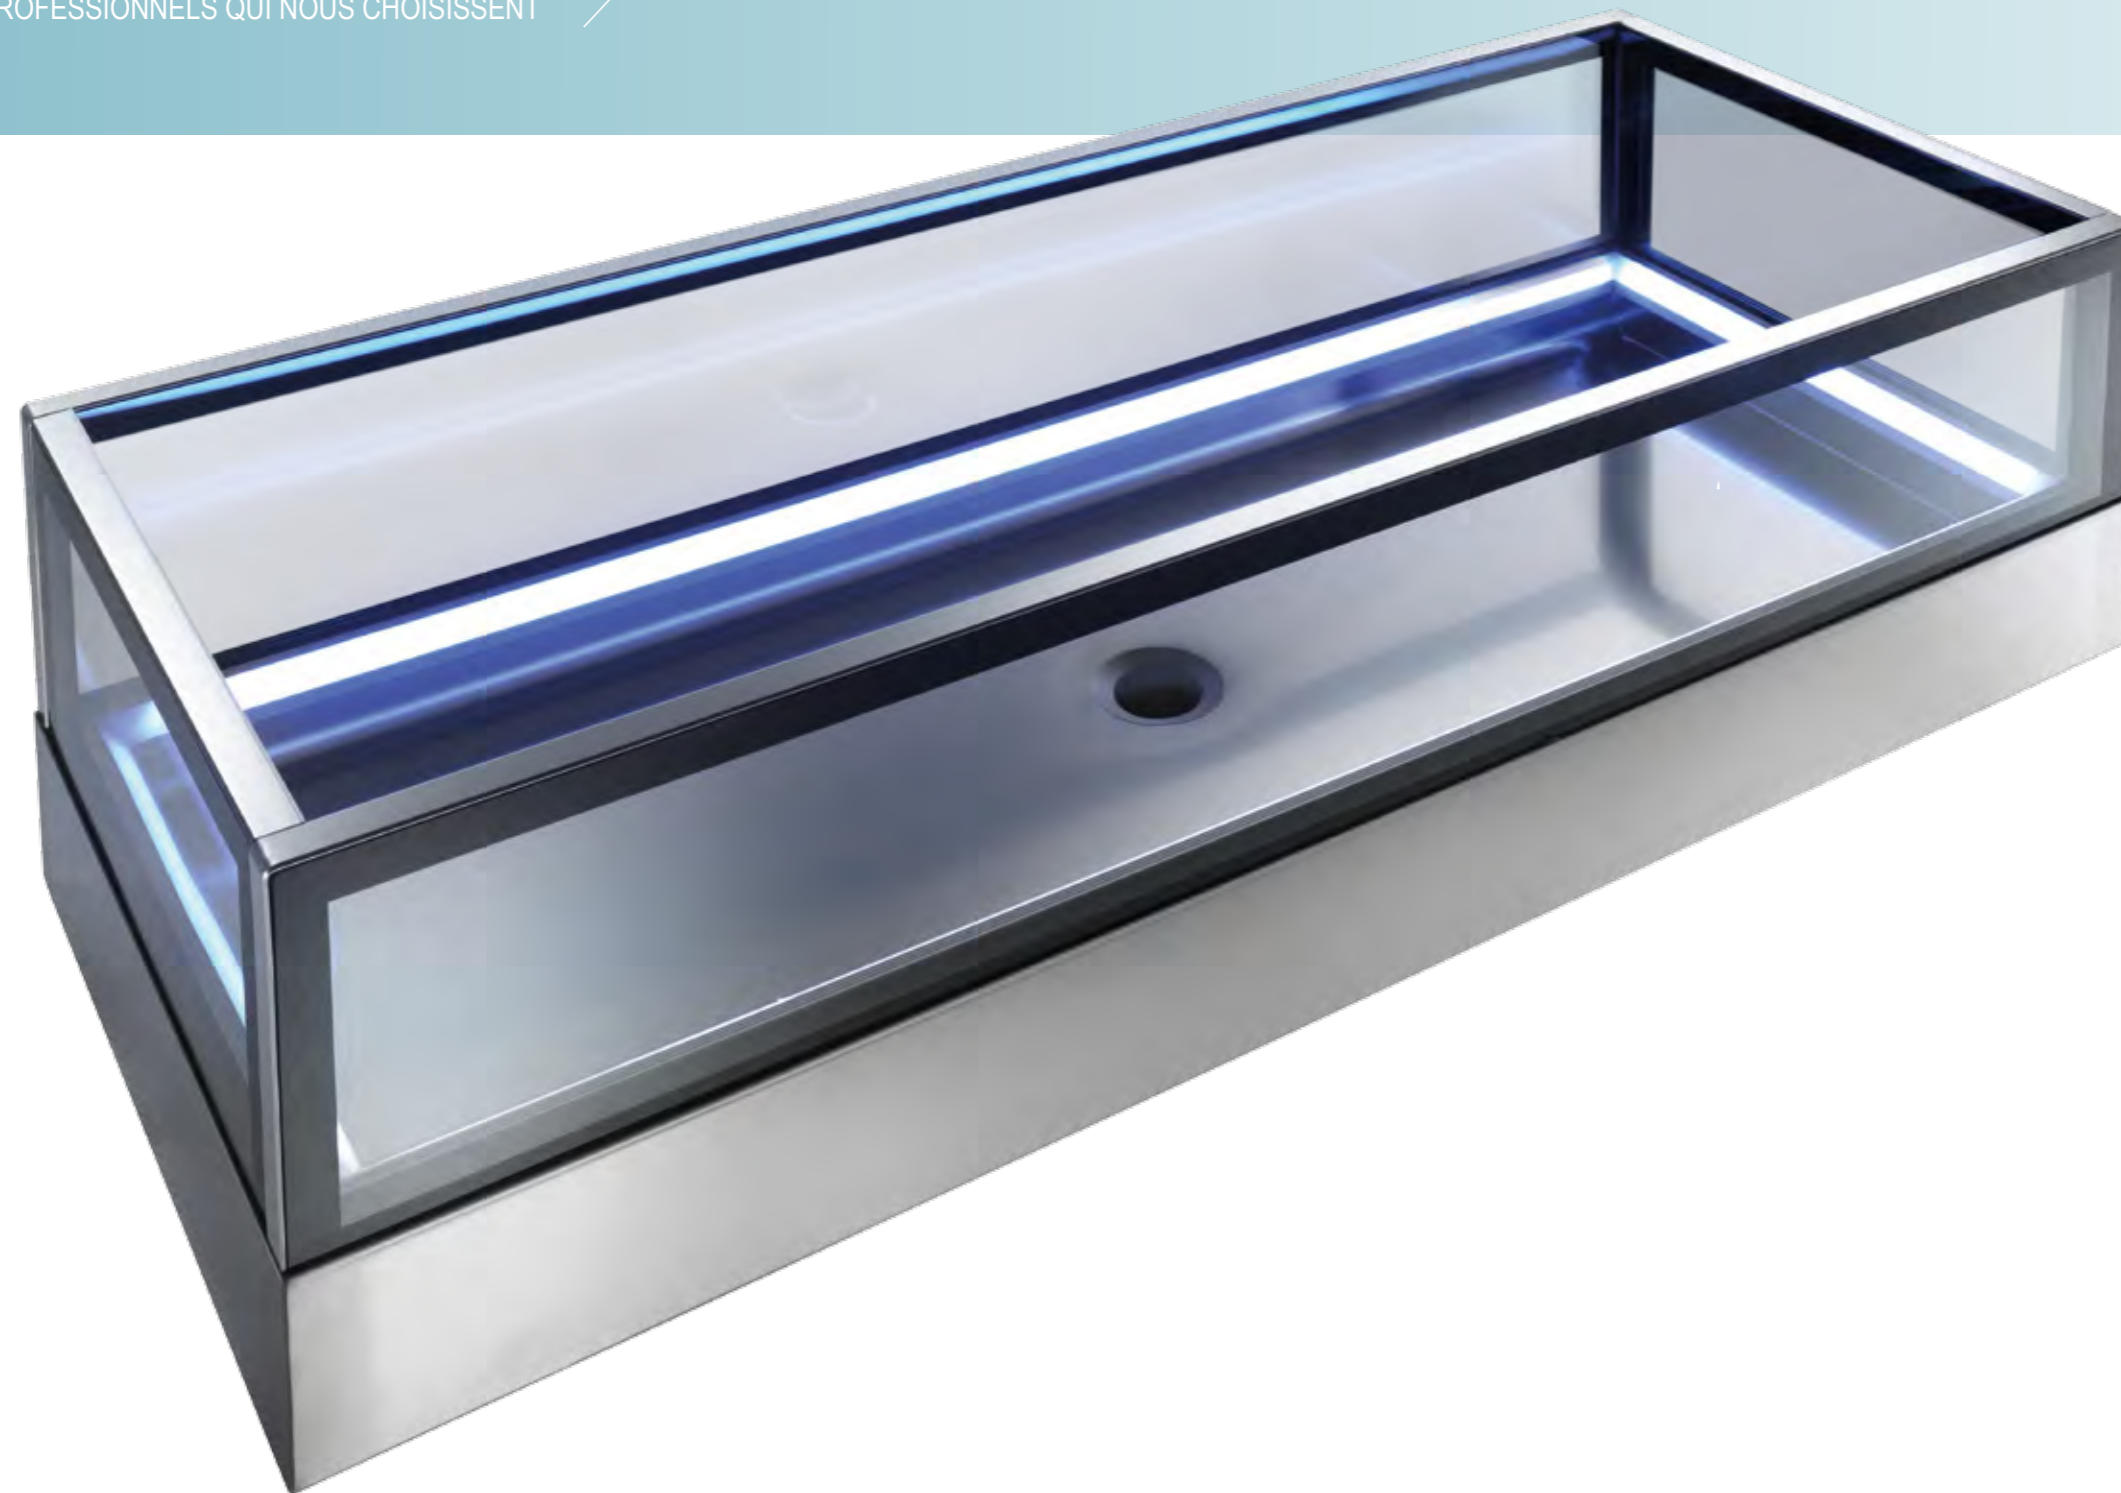

ICEBOX

ICE BOX "MISE EN LUMIERE"
CONTIENT ET PRESENTE LES MEILLEURS
ALIMENTS SUR DE LA GLACE EN METTANT EN
EVIDENCE LA QUALITE DES PRODUITS, EN LES
RENDANT APPETISSANTS ET EN ATTIRANT
L'ATTENTION. ELEMENT DE MOBILIER AVEC
ECLAIRAGE IMPORTANT ET PANORAMIQUE.

ICEBOX

ICEBOX

LE MEILLEUR DE LA TECHNOLOGIE, L'ESSENTIEL DU DESIGN ET UNE QUALITE UNIQUE POUR DONNER UNE REPONSE CONCRETE AUX EXIGENCES DE FONCTIONNALITE. C'EST POURQUOI NOUS DONNONS UNE GRANDE IMPORTANCE AUX CLIENTS ET AUX PROFESSIONNELS QUI NOUS CHOISSENT

OPTION
GROUPE LOGE
OU A DISTANCE

Monocoque en acier inoxydable AISI 304
Parois en double vitrage avec cadre en aluminium anodisé
Eclairage LED haute luminosité étanche à l'eau
Alimentation externe basse tension
Option : Groupe réfrigéré avec serpentin de cuivre sur le fond