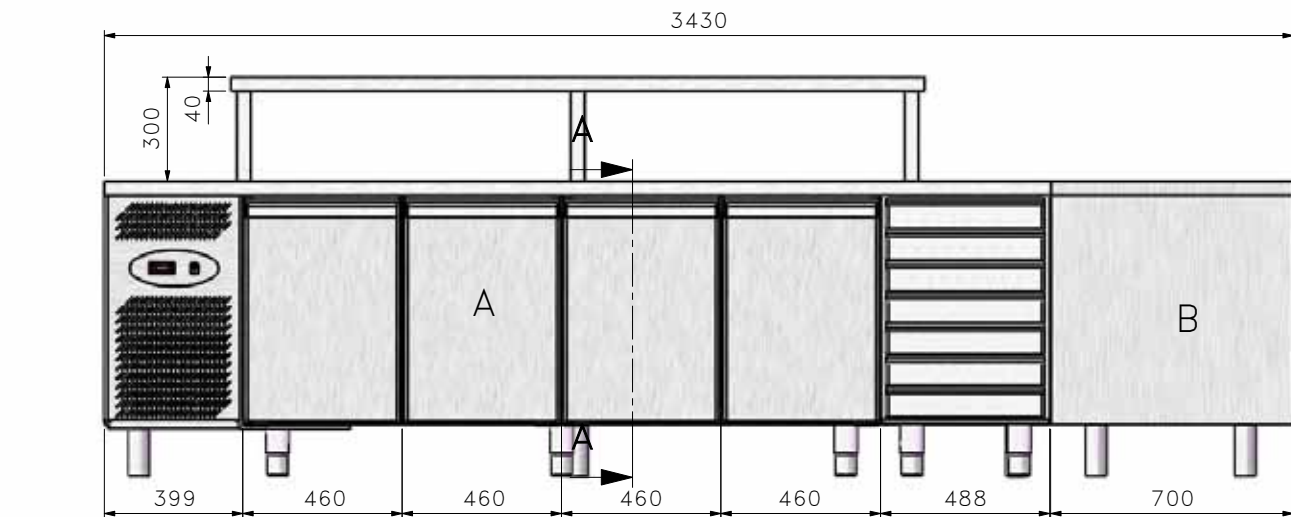

3/2/2012 10:49

3/2/2012 10:50

table réfrigérée centrale
pour cuisine avec 6 portes
deux éviers + étagère
centrale

Ilot centrale inox réfrigéré
 8 portes + 14 tiroirs
 (b) table inox chaude et
 étagère centrale

desserte réfrigérée 4 portes groupe à distance + 2 portes dessus granit zone pâtisserie
 trou sur plan et poubelle basculante plinthe inox