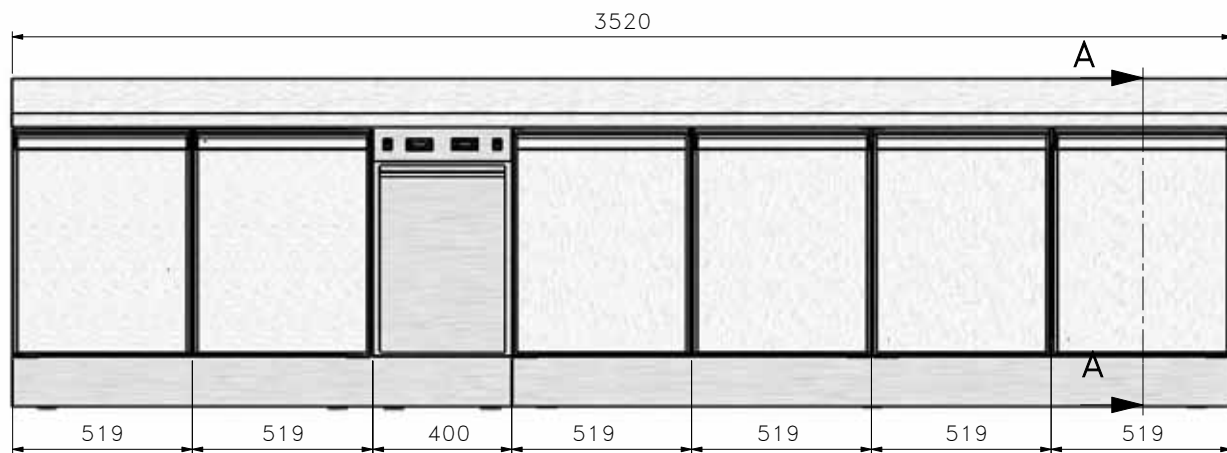

3/2/2012 10:49

3/2/2012 10:50

table réfrigérée centrale
pour cuisine avec 6 portes
deux éviers + étagère
centrale

Ilot centrale inox réfrigéré
 8 portes + 14 tiroirs
 (b) table inox chaude et
 étagère centrale

desserte réfrigérée 4 portes groupe à distance + 2 portes dessus granit zone pâtisserie
 trou sur plan et poubelle basculante plinthe inox