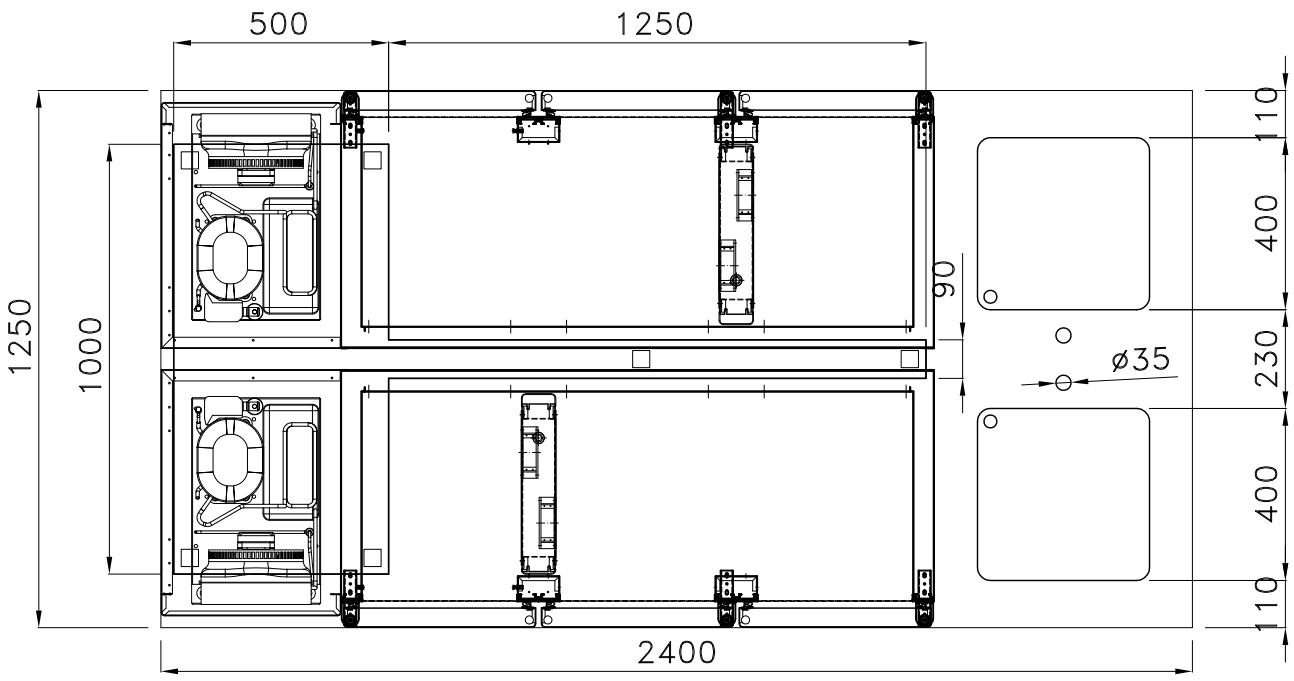

3/2/2012 10:49

3/2/2012 10:50

table réfrigérée centrale
pour cuisine avec 6 portes
deux éviers + étagère
centrale

Ilot centrale inox réfrigéré
 8 portes + 14 tiroirs
 (b) table inox chaude et
 étagère centrale

desserte réfrigérée 4 portes groupe à distance + 2 portes dessus granit zone pâtisserie
 trou sur plan et poubelle basculante plinthe inox