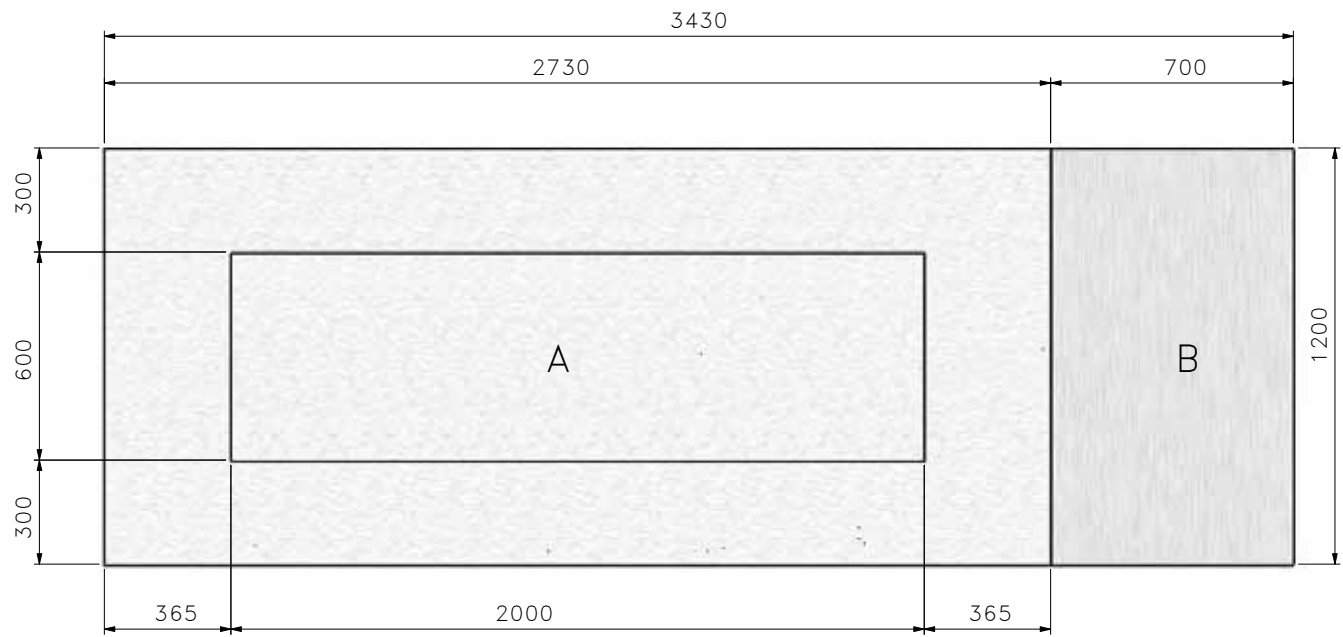

3/2/2012 10:49

3/2/2012 10:50

table réfrigérée centrale
pour cuisine avec 6 portes
deux éviers + étagère
centrale

Ilot centrale inox réfrigéré
 8 portes + 14 tiroirs
 (b) table inox chaude et
 étagère centrale

desserte réfrigérée 4 portes groupe à distance + 2 portes dessus granit zone pâtisserie
 trou sur plan et poubelle basculante plinthe inox