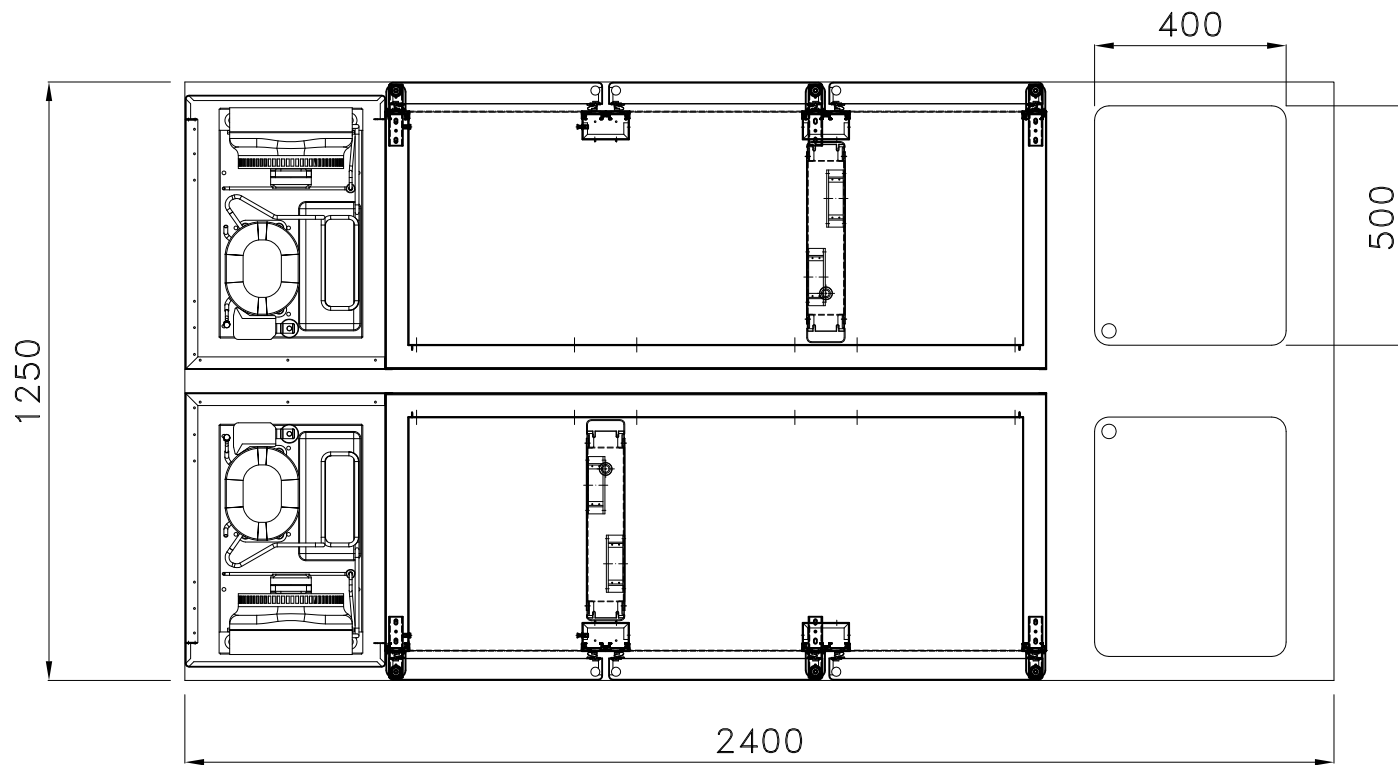

3/2/2012 10:49

3/2/2012 10:50

table réfrigérée centrale
pour cuisine avec 6 portes
deux éviers + étagère
centrale

Ilot centrale inox réfrigéré
 8 portes + 14 tiroirs
 (b) table inox chaude et
 étagère centrale

desserte réfrigérée 4 portes groupe à distance + 2 portes dessus granit zone pâtisserie
 trou sur plan et poubelle basculante plinthe inox