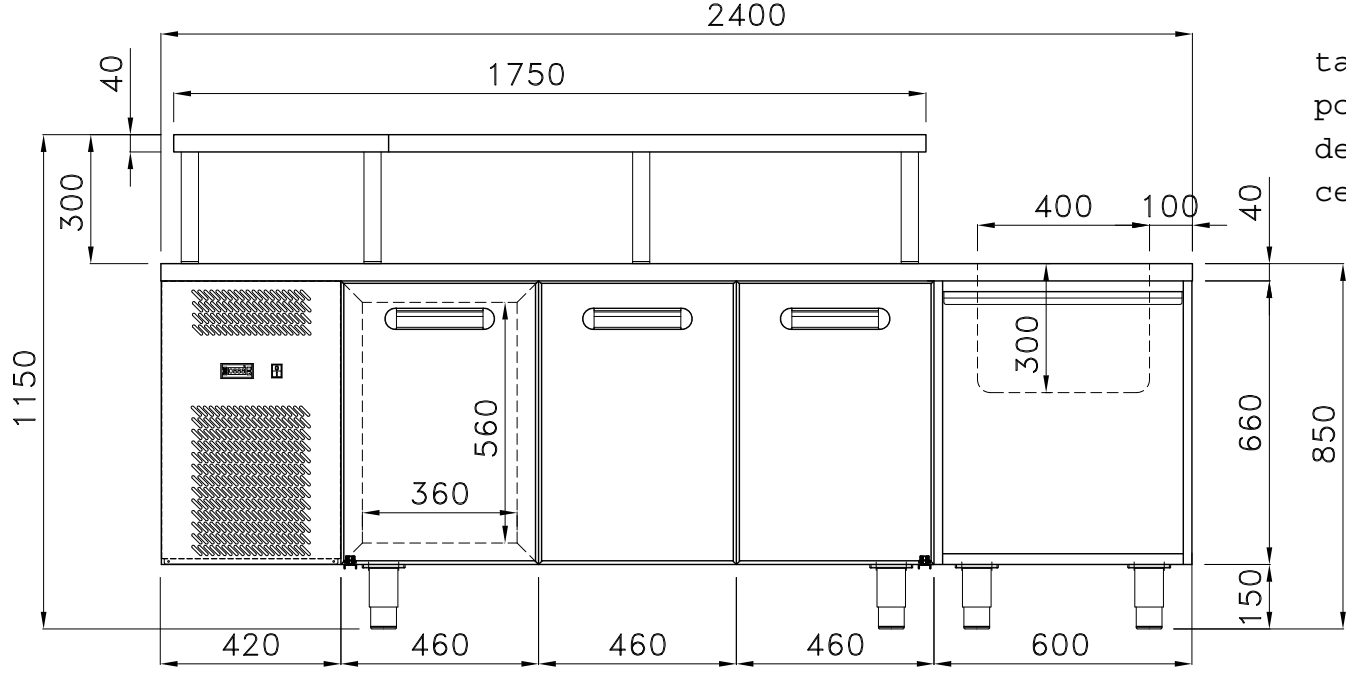

3/2/2012 10:49

3/2/2012 10:50

table réfrigérée centrale
pour cuisine avec 6 portes
deux éviers + étagère
centrale

Ilot centrale inox réfrigéré
 8 portes + 14 tiroirs
 (b) table inox chaude et
 étagère centrale

desserte réfrigérée 4 portes groupe à distance + 2 portes dessus granit zone pâtisserie
 trou sur plan et poubelle basculante plinthe inox