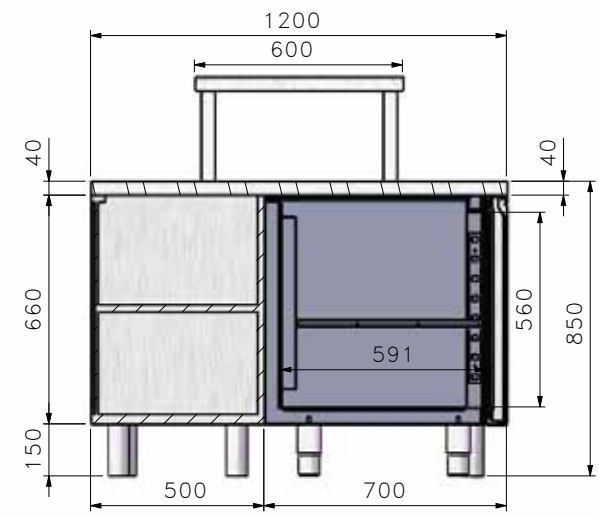

3/2/2012 10:49

3/2/2012 10:50

table réfrigérée centrale
pour cuisine avec 6 portes
deux éviers + étagère
centrale

Ilot centrale inox réfrigéré
 8 portes + 14 tiroirs
 (b) table inox chaude et
 étagère centrale

desserte réfrigérée 4 portes groupe à distance + 2 portes dessus granit zone pâtisserie
 trou sur plan et poubelle basculante plinthe inox