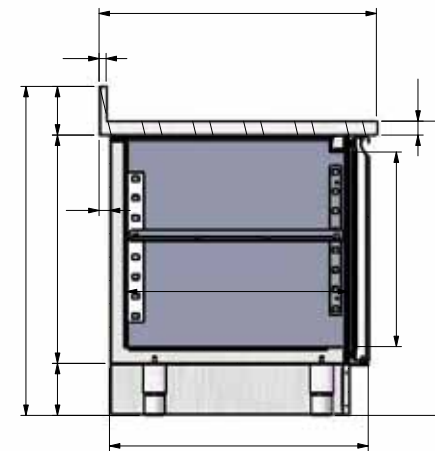

3/2/2012 10:49

3/2/2012 10:50

table réfrigérée centrale
pour cuisine avec 6 portes
deux éviers + étagère
centrale

Ilot centrale inox réfrigéré
 8 portes + 14 tiroirs
 (b) table inox chaude et
 étagère centrale

desserte réfrigérée 4 portes groupe à distance + 2 portes dessus granit zone pâtisserie
 trou sur plan et poubelle basculante plinthe inox