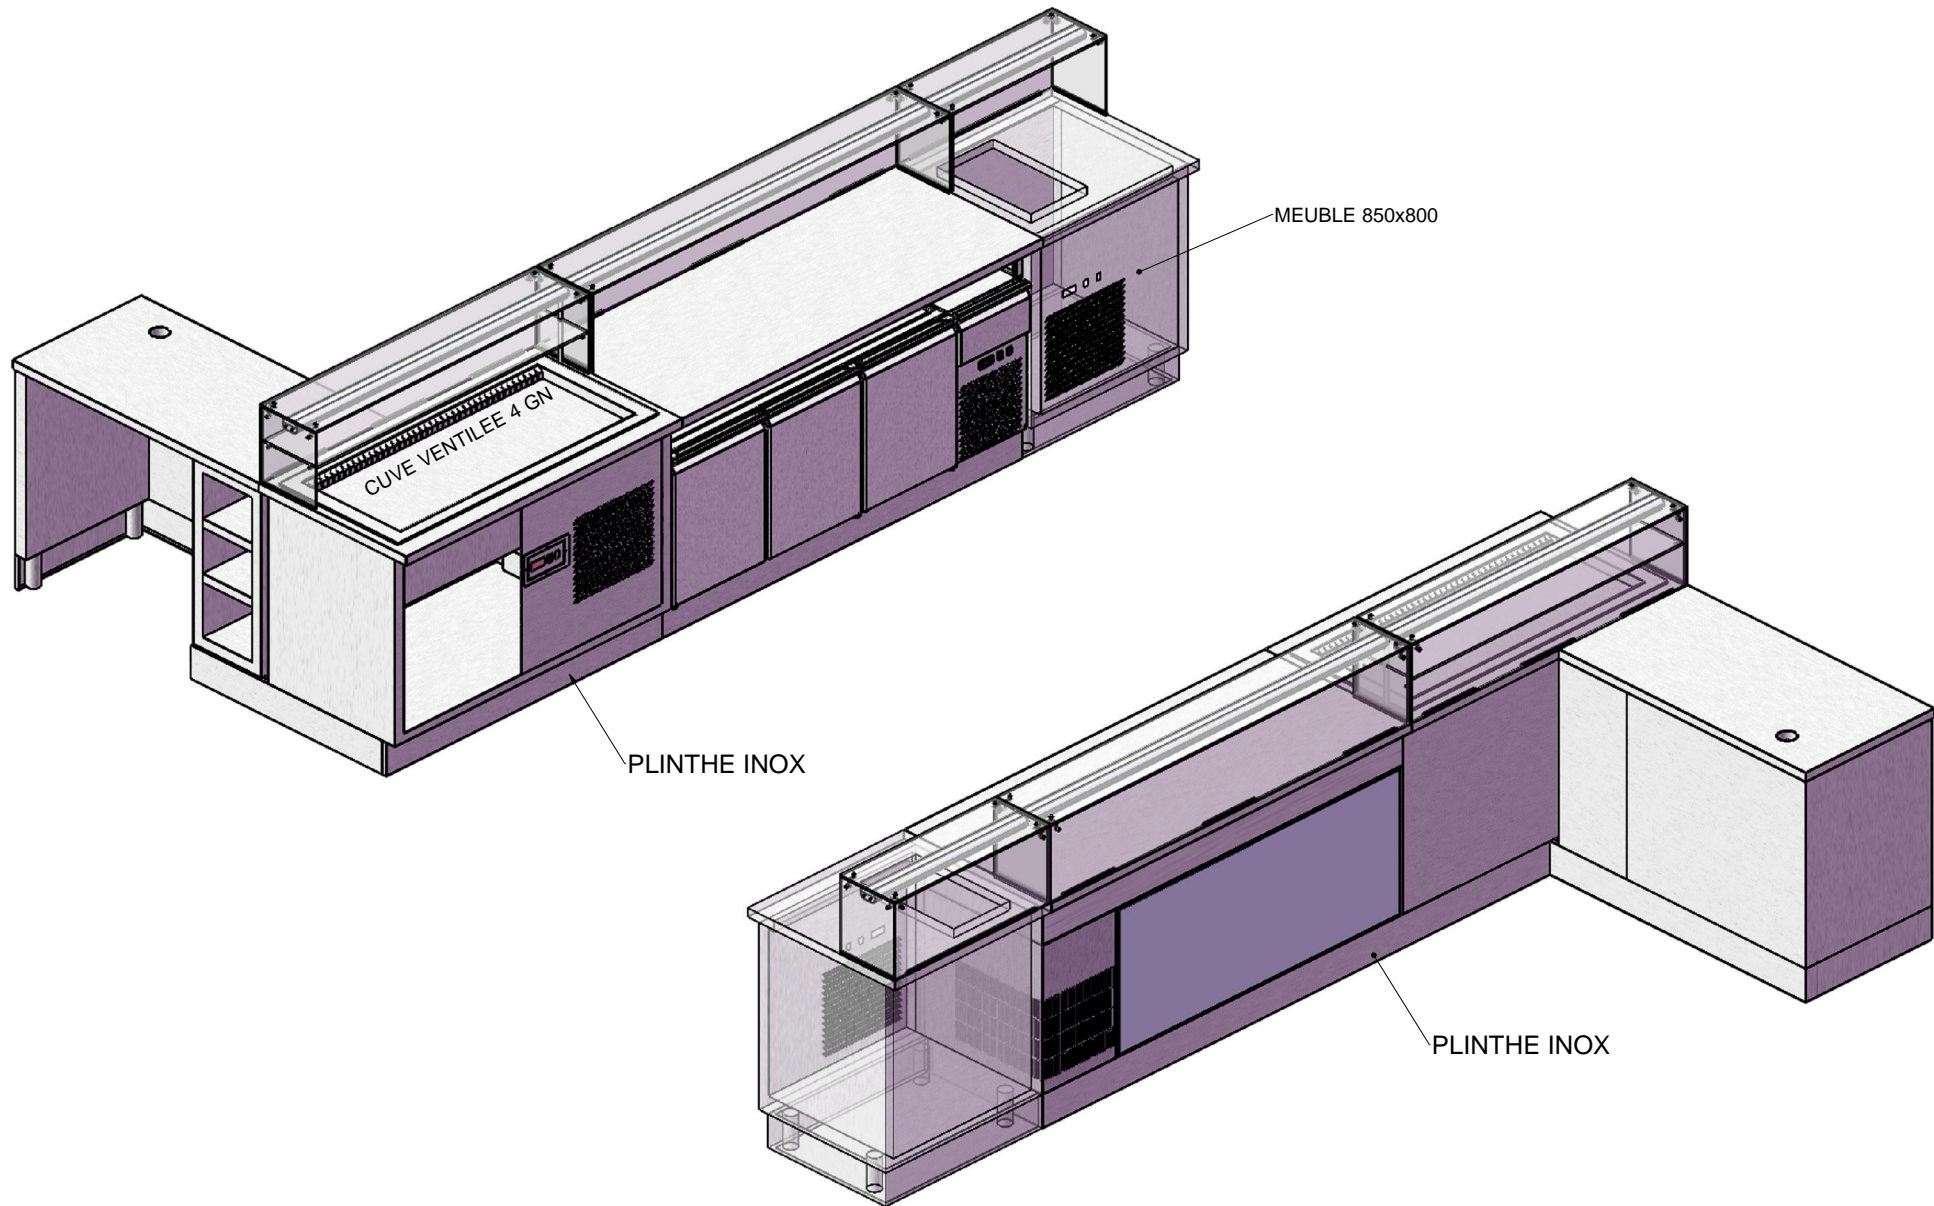

VITRAGE + LUMIERE

MEUBLE 850x800 FOURNI PAR EUROPROJET
NEGATIVE 1 PORTE DE RESERVE + CUVE H
210 GN 1/1 NEGATIVE A DOUBLE
REGULATION

CUVE VENTILEE 4 GN

MEUBLE 850x800

PLINTHE INOX

PLINTHE INOX