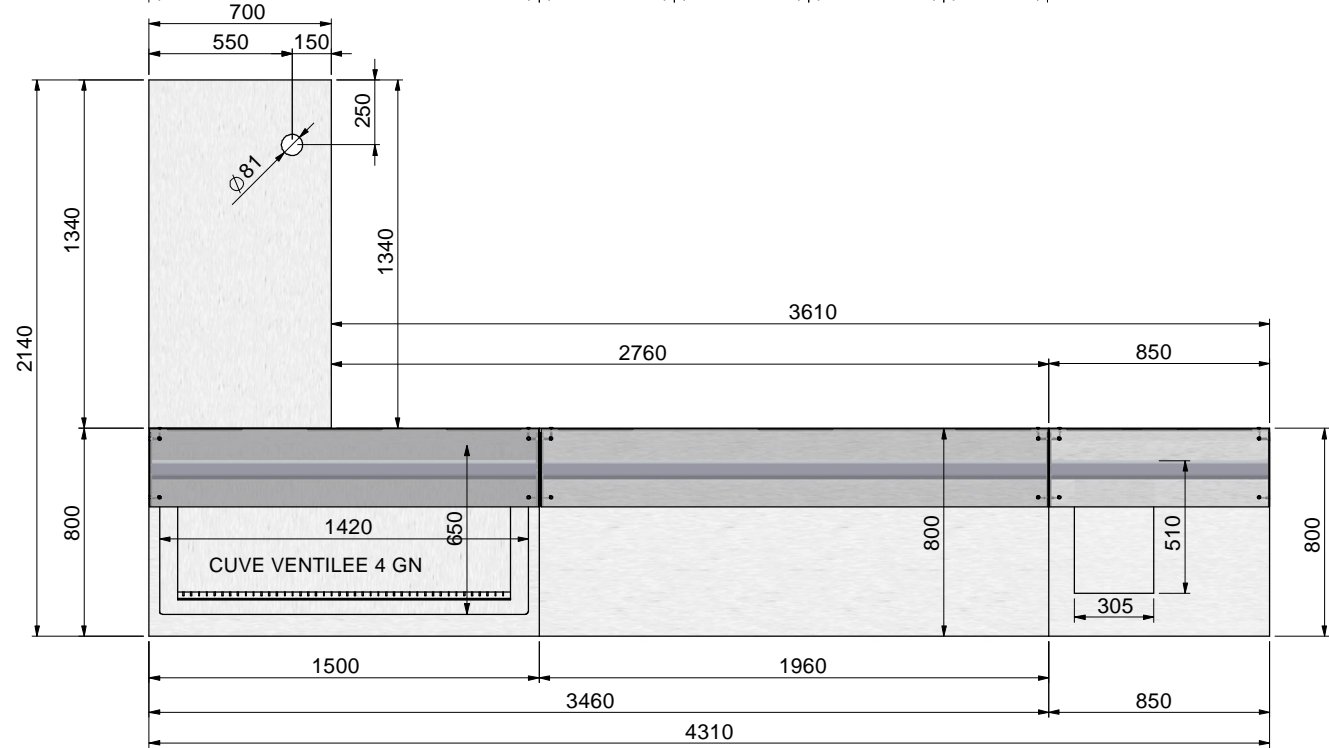

VITRAGE + LUMIERE

MEUBLE 850x800 FOURNI PAR EUROPROJET
NEGATIVE 1 PORTE DE RESERVE + CUVE H
210 GN 1/1 NEGATIVE A DOUBLE
REGULATION

CUVE VENTILEE 4 GN

MEUBLE 850x800

PLINTHE INOX

PLINTHE INOX