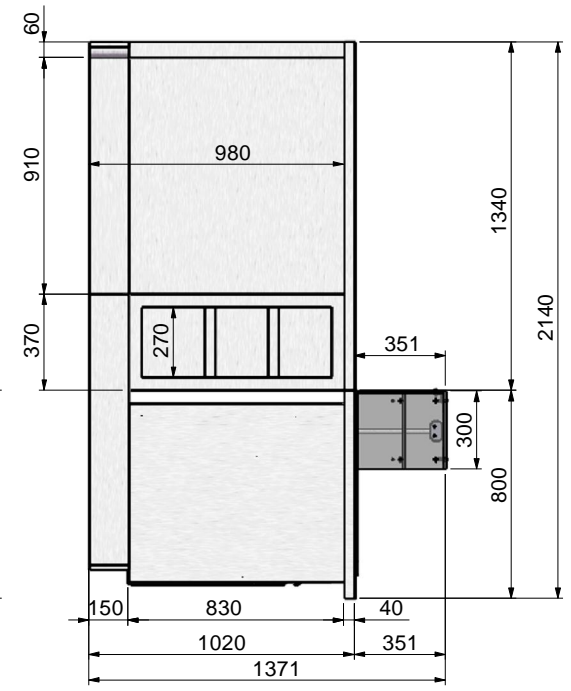

VITRAGE + LUMIERE

MEUBLE 850x800 FOURNI PAR EUROPROJET
NEGATIVE 1 PORTE DE RESERVE + CUVE H
210 GN 1/1 NEGATIVE A DOUBLE
REGULATION

CUVE VENTILEE 4 GN

MEUBLE 850x800

PLINTHE INOX

PLINTHE INOX