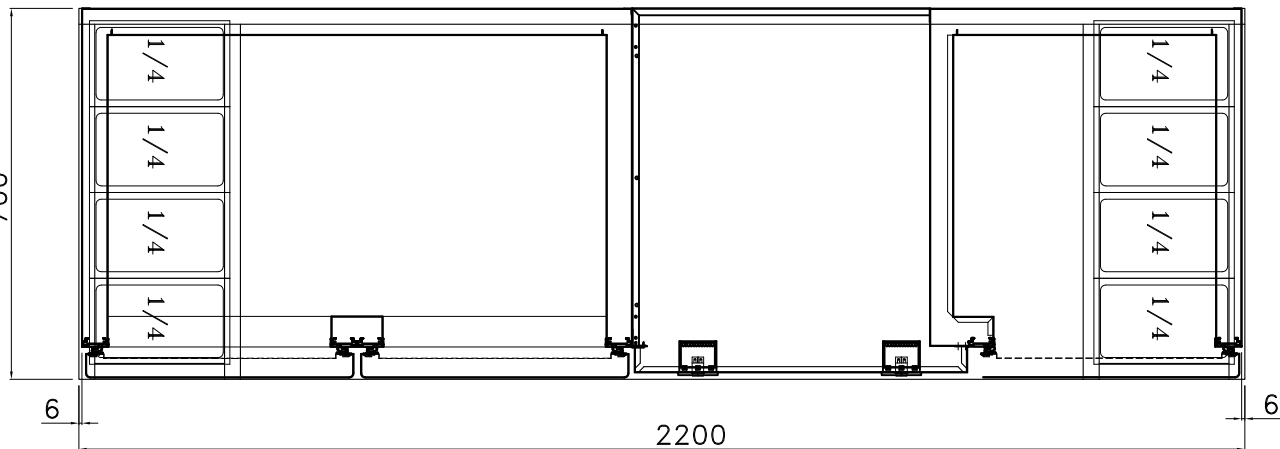

SEZIONE B-B

CASSETTIERA NEUTRA 3+1C

MARMO ROSA SARDO

COUVERCLE DE NUIT ISOLE

TABLE A PIZZA GROUPE A DISTANCE 6 PORTES + 16 BACS GN 1/3 GROUPE LOGE

TABLE A PIZZA 3 PORTES + PORTES BACS 9 GN 1/4 ET CARTER INOX DE PROTECTION

TABLE A PIZZA 3 PORTES + 3 TIROIRS  
A PATONS + LOGEMENT REFRIGERE POUR  
8 GN 1/4 PLAN DE TRAVAIL GRANIT

TABLE A PIZZA 2 PORTES + 6 GN 1/4 REFRIGERES DESSUS GRANIT ET VITRAGE