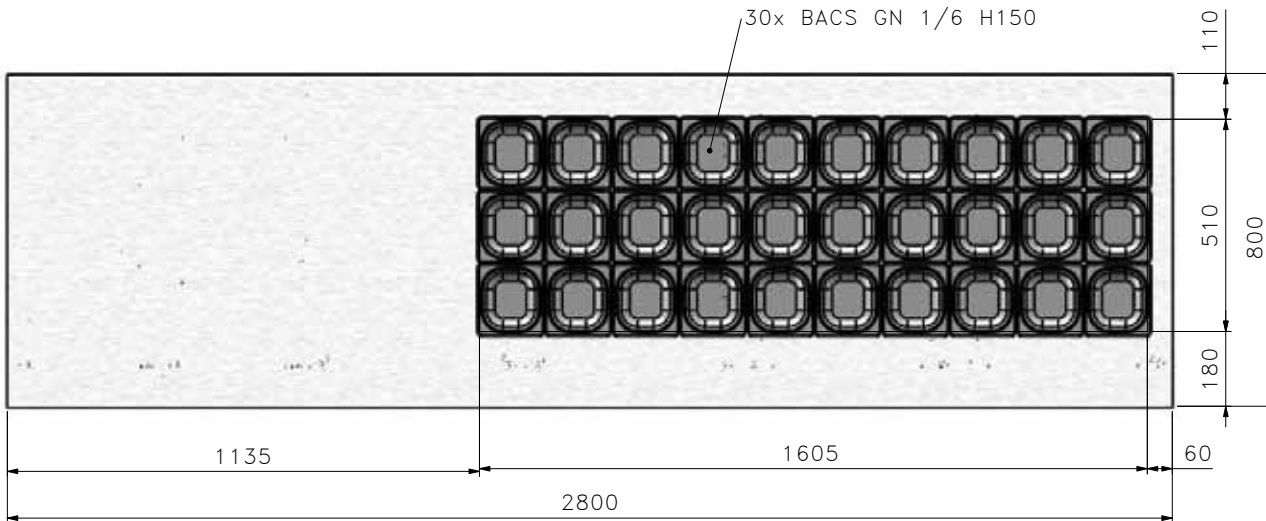

SEZIONE B-B

CASSETTIERA NEUTRA 3+1C

MARMO ROSA SARDO

COUVERCLE DE NUIT ISOLE

TABLE A PIZZA GROUPE A DISTANCE 6 PORTES + 16 BACS GN 1/3 GROUPE LOGE

TABLE A PIZZA 3 PORTES + PORTES BACS 9 GN 1/4 ET CARTER INOX DE PROTECTION

TABLE A PIZZA 3 PORTES + 3 TIROIRS  
A PATONS + LOGEMENT REFRIGERE POUR  
8 GN 1/4 PLAN DE TRAVAIL GRANIT

TABLE A PIZZA 2 PORTES + 6 GN 1/4 REFRIGERES DESSUS GRANIT ET VITRAGE