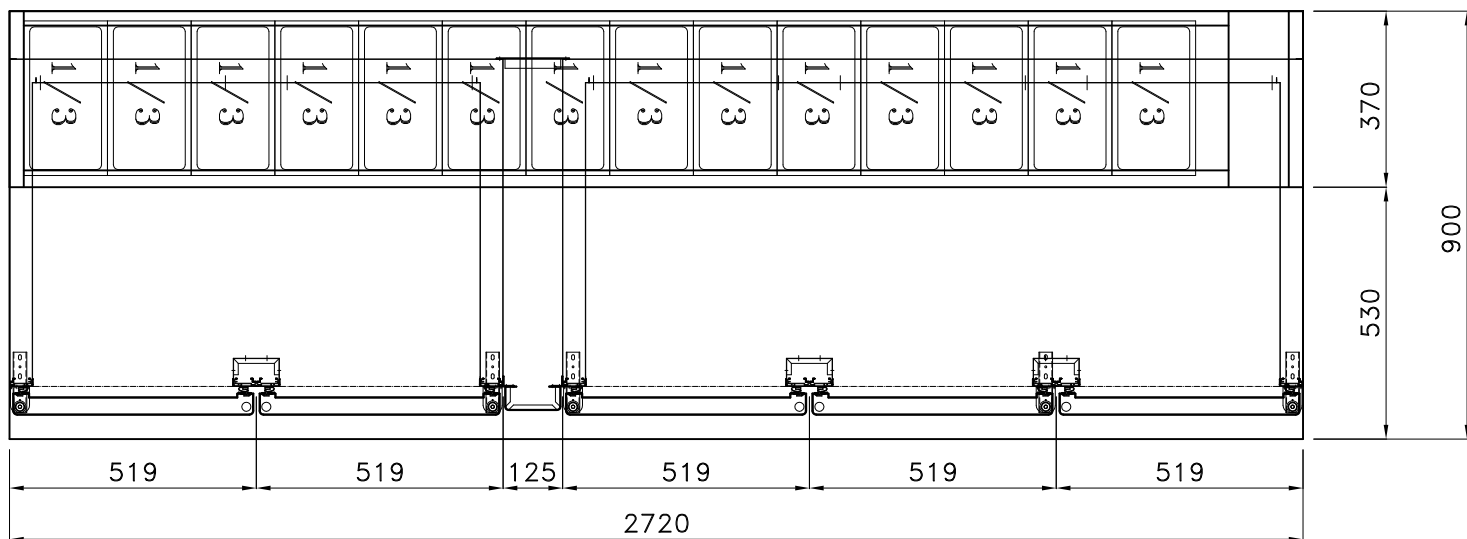

SEZIONE B-B

CASSETTIERA NEUTRA 3+1C

MARMO ROSA SARDO

COUVERCLE DE NUIT ISOLE

TABLE A PIZZA GROUPE A DISTANCE 6 PORTES + 16 BACS GN 1/3 GROUPE LOGE

TABLE A PIZZA 3 PORTES + PORTES BACS 9 GN 1/4 ET CARTER INOX DE PROTECTION

TABLE A PIZZA 3 PORTES + 3 TIROIRS  
A PATONS + LOGEMENT REFRIGERE POUR  
8 GN 1/4 PLAN DE TRAVAIL GRANIT

TABLE A PIZZA 2 PORTES + 6 GN 1/4 REFRIGERES DESSUS GRANIT ET VITRAGE