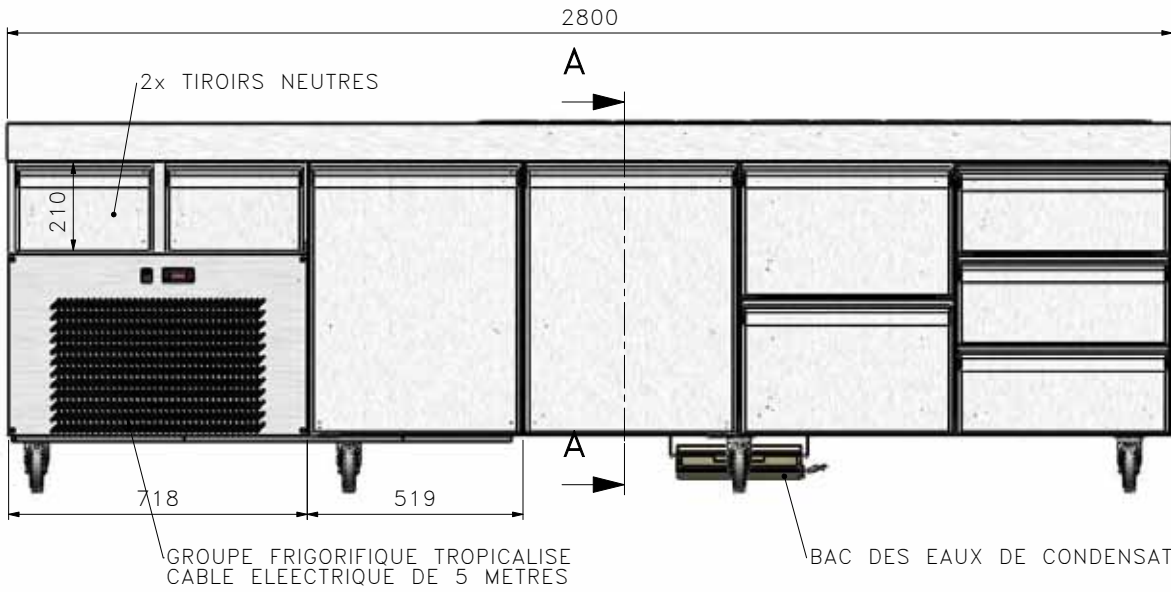

SEZIONE B-B

CASSETTIERA NEUTRA 3+1C

MARMO ROSA SARDO

COUVERCLE DE NUIT ISOLE

TABLE A PIZZA GROUPE A DISTANCE 6 PORTES + 16 BACS GN 1/3 GROUPE LOGE

TABLE A PIZZA 3 PORTES + PORTES BACS 9 GN 1/4 ET CARTER INOX DE PROTECTION

TABLE A PIZZA 3 PORTES + 3 TIROIRS  
A PATONS + LOGEMENT REFRIGERE POUR  
8 GN 1/4 PLAN DE TRAVAIL GRANIT

TABLE A PIZZA 2 PORTES + 6 GN 1/4 REFRIGERES DESSUS GRANIT ET VITRAGE