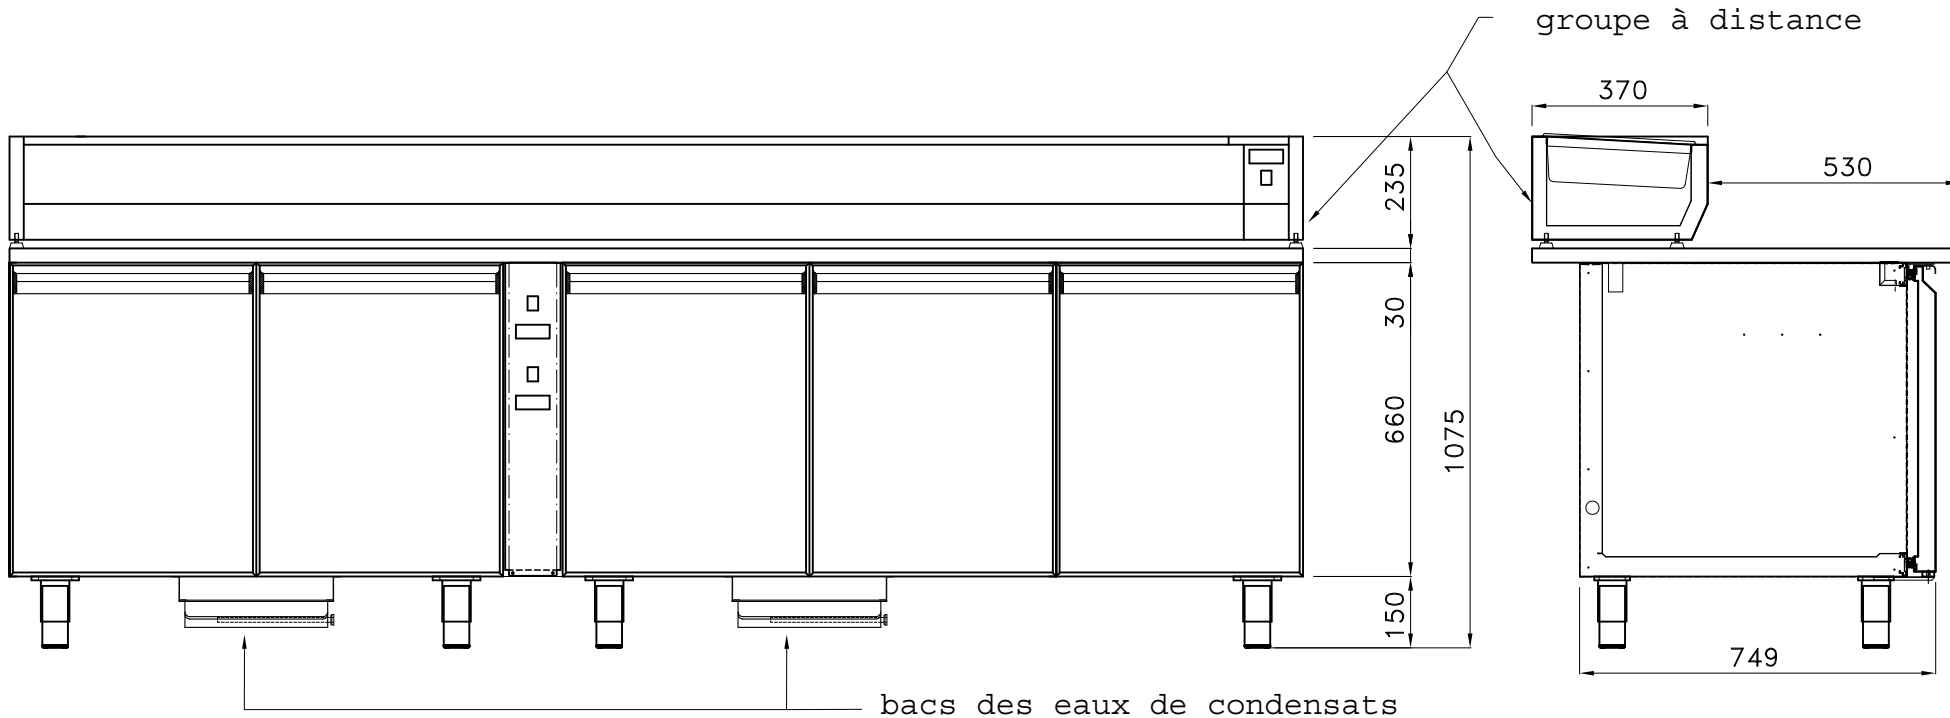

SEZIONE B-B

CASSETTIERA NEUTRA 3+1C

MARMO ROSA SARDO

COUVERCLE DE NUIT ISOLE

TABLE A PIZZA GROUPE A DISTANCE 6 PORTES + 16 BACS GN 1/3 GROUPE LOGE

TABLE A PIZZA 3 PORTES + PORTES BACS 9 GN 1/4 ET CARTER INOX DE PROTECTION

TABLE A PIZZA 3 PORTES + 3 TIROIRS  
A PATONS + LOGEMENT REFRIGERE POUR  
8 GN 1/4 PLAN DE TRAVAIL GRANIT

TABLE A PIZZA 2 PORTES + 6 GN 1/4 REFRIGERES DESSUS GRANIT ET VITRAGE