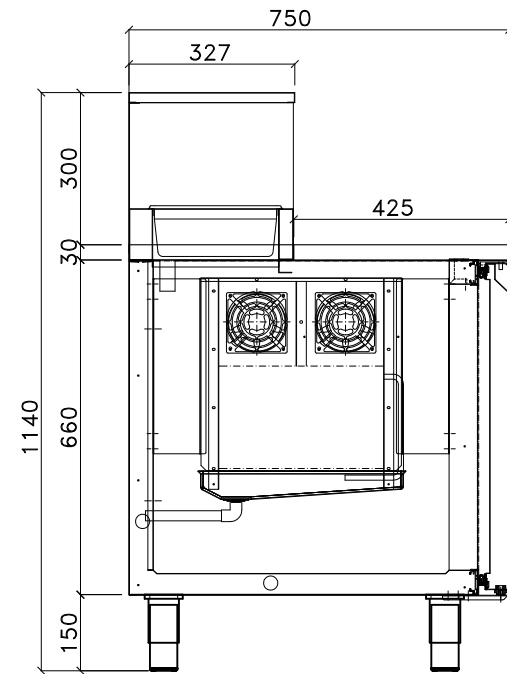

SEZIONE B-B

CASSETTIERA NEUTRA 3+1C

MARMO ROSA SARDO

COUVERCLE DE NUIT ISOLE

TABLE A PIZZA GROUPE A DISTANCE 6 PORTES + 16 BACS GN 1/3 GROUPE LOGE

TABLE A PIZZA 3 PORTES + PORTES BACS 9 GN 1/4 ET CARTER INOX DE PROTECTION

TABLE A PIZZA 3 PORTES + 3 TIROIRS  
A PATONS + LOGEMENT REFRIGERE POUR  
8 GN 1/4 PLAN DE TRAVAIL GRANIT

TABLE A PIZZA 2 PORTES + 6 GN 1/4 REFRIGERES DESSUS GRANIT ET VITRAGE