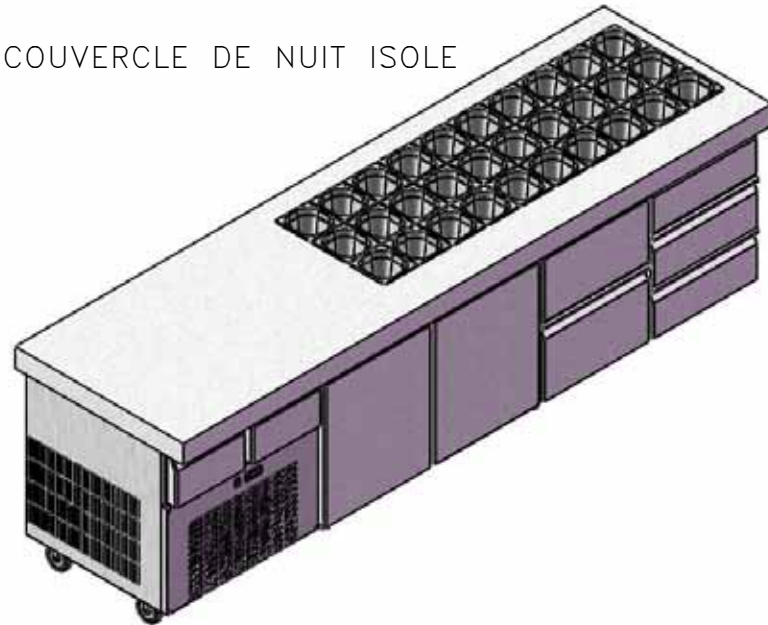

SEZIONE B-B

CASSETTIERA NEUTRA 3+1C

MARMO ROSA SARDO

COUVERCLE DE NUIT ISOLE

TABLE A PIZZA GROUPE A DISTANCE 6 PORTES + 16 BACS GN 1/3 GROUPE LOGE

TABLE A PIZZA 3 PORTES + PORTES BACS 9 GN 1/4 ET CARTER INOX DE PROTECTION

TABLE A PIZZA 3 PORTES + 3 TIROIRS  
A PATONS + LOGEMENT REFRIGERE POUR  
8 GN 1/4 PLAN DE TRAVAIL GRANIT

TABLE A PIZZA 2 PORTES + 6 GN 1/4 REFRIGERES DESSUS GRANIT ET VITRAGE