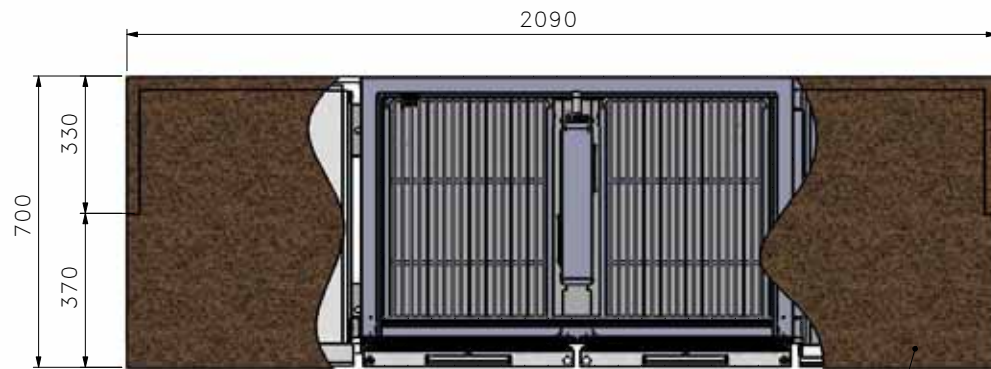

SEZIONE B-B

CASSETTIERA NEUTRA 3+1C

MARMO ROSA SARDO

COUVERCLE DE NUIT ISOLE

TABLE A PIZZA GROUPE A DISTANCE 6 PORTES + 16 BACS GN 1/3 GROUPE LOGE

TABLE A PIZZA 3 PORTES + PORTES BACS 9 GN 1/4 ET CARTER INOX DE PROTECTION

TABLE A PIZZA 3 PORTES + 3 TIROIRS  
A PATONS + LOGEMENT REFRIGERE POUR  
8 GN 1/4 PLAN DE TRAVAIL GRANIT

TABLE A PIZZA 2 PORTES + 6 GN 1/4 REFRIGERES DESSUS GRANIT ET VITRAGE