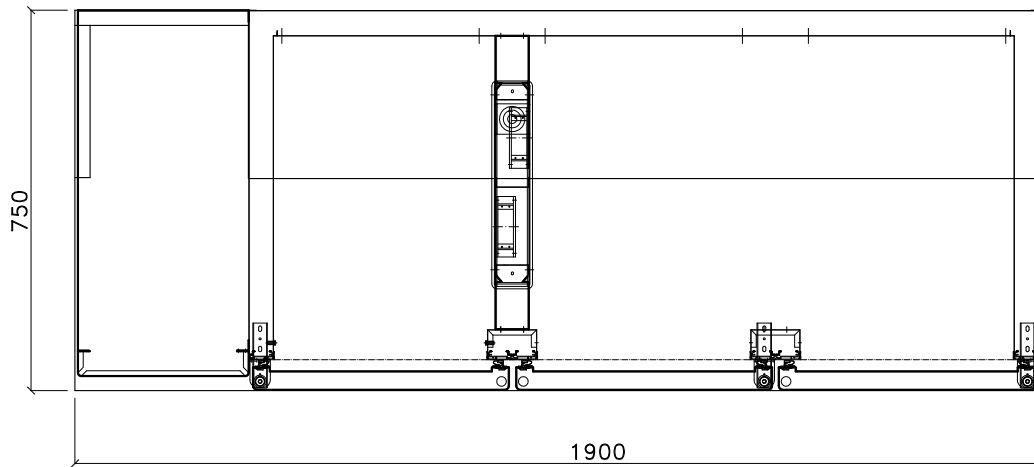

SEZIONE B-B

CASSETTIERA NEUTRA 3+1C

MARMO ROSA SARDO

COUVERCLE DE NUIT ISOLE

TABLE A PIZZA GROUPE A DISTANCE 6 PORTES + 16 BACS GN 1/3 GROUPE LOGE

TABLE A PIZZA 3 PORTES + PORTES BACS 9 GN 1/4 ET CARTER INOX DE PROTECTION

TABLE A PIZZA 3 PORTES + 3 TIROIRS  
A PATONS + LOGEMENT REFRIGERE POUR  
8 GN 1/4 PLAN DE TRAVAIL GRANIT

TABLE A PIZZA 2 PORTES + 6 GN 1/4 REFRIGERES DESSUS GRANIT ET VITRAGE