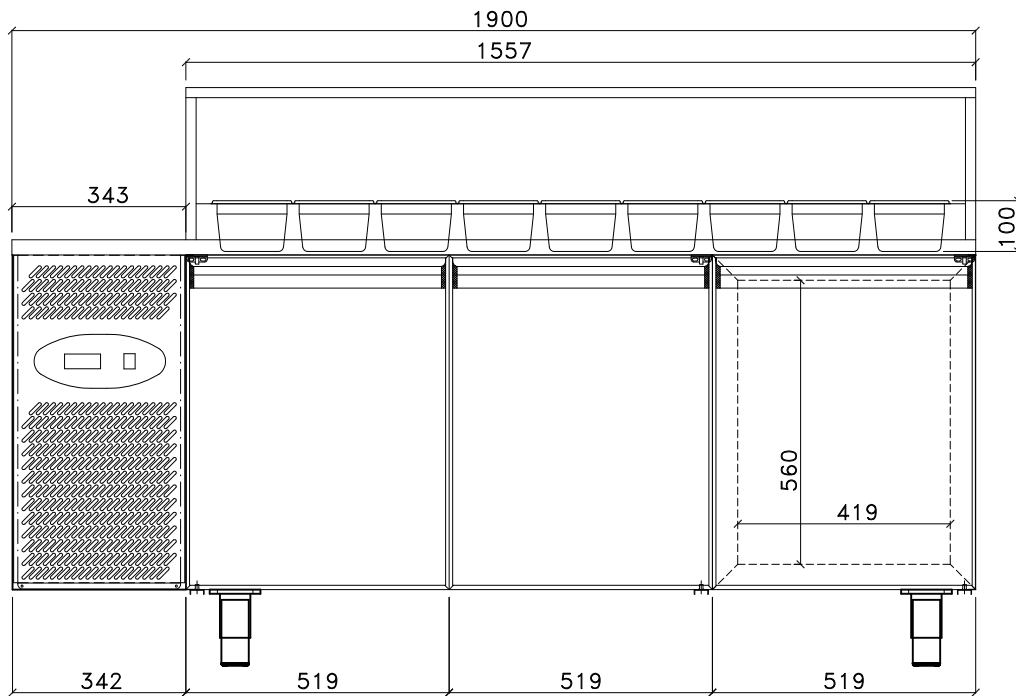

SEZIONE B-B

CASSETTIERA NEUTRA 3+1C

MARMO ROSA SARDO

COUVERCLE DE NUIT ISOLE

TABLE A PIZZA GROUPE A DISTANCE 6 PORTES + 16 BACS GN 1/3 GROUPE LOGE

TABLE A PIZZA 3 PORTES + PORTES BACS 9 GN 1/4 ET CARTER INOX DE PROTECTION

TABLE A PIZZA 3 PORTES + 3 TIROIRS  
A PATONS + LOGEMENT REFRIGERE POUR  
8 GN 1/4 PLAN DE TRAVAIL GRANIT

TABLE A PIZZA 2 PORTES + 6 GN 1/4 REFRIGERES DESSUS GRANIT ET VITRAGE