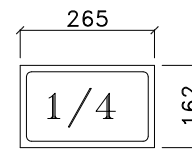

SEZIONE B-B

CASSETTIERA NEUTRA 3+1C

MARMO ROSA SARDO

COUVERCLE DE NUIT ISOLE

TABLE A PIZZA GROUPE A DISTANCE 6 PORTES + 16 BACS GN 1/3 GROUPE LOGE

TABLE A PIZZA 3 PORTES + PORTES BACS 9 GN 1/4 ET CARTER INOX DE PROTECTION

TABLE A PIZZA 3 PORTES + 3 TIROIRS  
A PATONS + LOGEMENT REFRIGERE POUR  
8 GN 1/4 PLAN DE TRAVAIL GRANIT

TABLE A PIZZA 2 PORTES + 6 GN 1/4 REFRIGERES DESSUS GRANIT ET VITRAGE