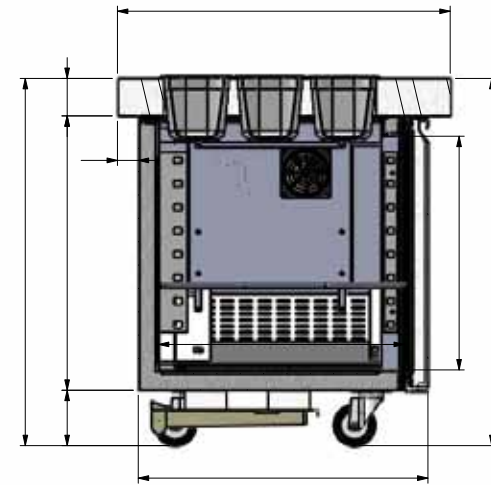

SEZIONE B-B

CASSETTIERA NEUTRA 3+1C

MARMO ROSA SARDO

COUVERCLE DE NUIT ISOLE

TABLE A PIZZA GROUPE A DISTANCE 6 PORTES + 16 BACS GN 1/3 GROUPE LOGE

TABLE A PIZZA 3 PORTES + PORTES BACS 9 GN 1/4 ET CARTER INOX DE PROTECTION

TABLE A PIZZA 3 PORTES + 3 TIROIRS  
A PATONS + LOGEMENT REFRIGERE POUR  
8 GN 1/4 PLAN DE TRAVAIL GRANIT

TABLE A PIZZA 2 PORTES + 6 GN 1/4 REFRIGERES DESSUS GRANIT ET VITRAGE