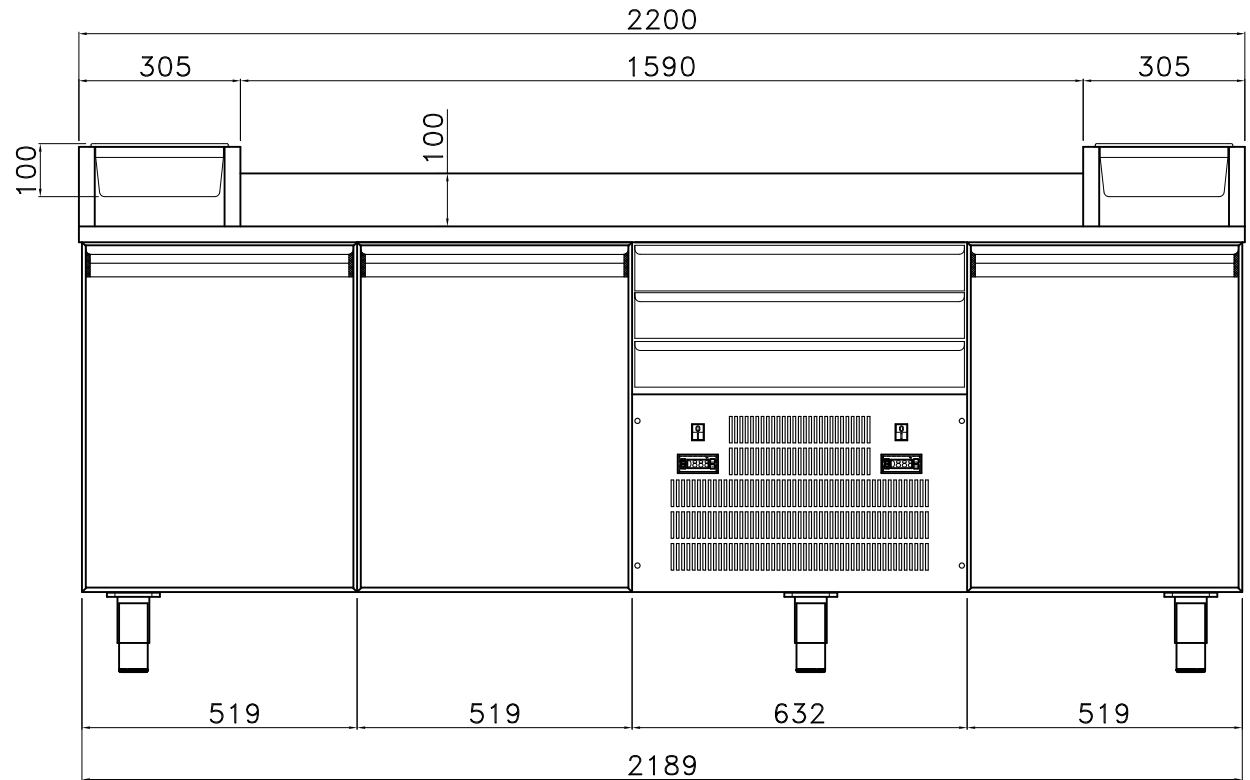

SEZIONE B-B

CASSETTIERA NEUTRA 3+1C

MARMO ROSA SARDO

COUVERCLE DE NUIT ISOLE

TABLE A PIZZA GROUPE A DISTANCE 6 PORTES + 16 BACS GN 1/3 GROUPE LOGE

TABLE A PIZZA 3 PORTES + PORTES BACS 9 GN 1/4 ET CARTER INOX DE PROTECTION

TABLE A PIZZA 3 PORTES + 3 TIROIRS  
A PATONS + LOGEMENT REFRIGERE POUR  
8 GN 1/4 PLAN DE TRAVAIL GRANIT

TABLE A PIZZA 2 PORTES + 6 GN 1/4 REFRIGERES DESSUS GRANIT ET VITRAGE