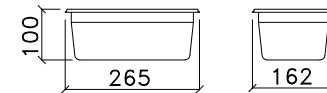

SEZIONE B-B

CASSETTIERA NEUTRA 3+1C

MARMO ROSA SARDO

COUVERCLE DE NUIT ISOLE

TABLE A PIZZA GROUPE A DISTANCE 6 PORTES + 16 BACS GN 1/3 GROUPE LOGE

TABLE A PIZZA 3 PORTES + PORTES BACS 9 GN 1/4 ET CARTER INOX DE PROTECTION

TABLE A PIZZA 3 PORTES + 3 TIROIRS  
A PATONS + LOGEMENT REFRIGERE POUR  
8 GN 1/4 PLAN DE TRAVAIL GRANIT

TABLE A PIZZA 2 PORTES + 6 GN 1/4 REFRIGERES DESSUS GRANIT ET VITRAGE