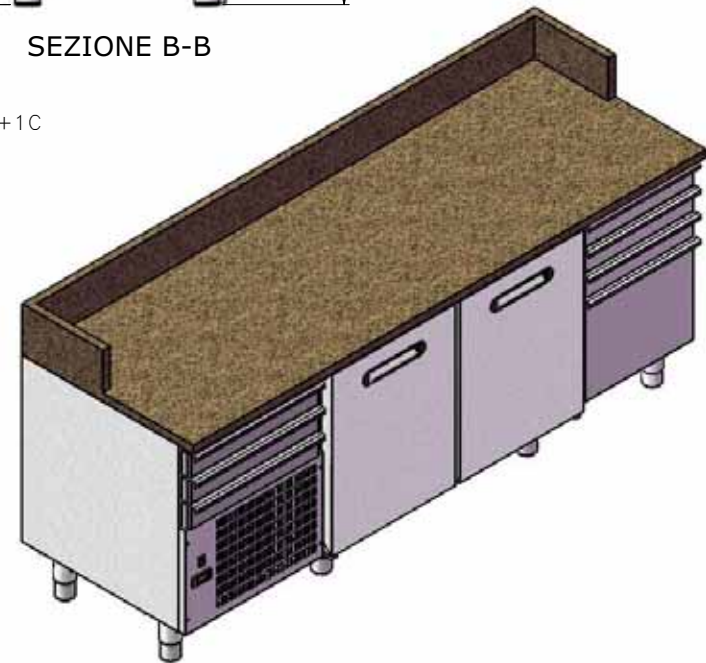

SEZIONE B-B

CASSETTIERA NEUTRA 3+1C

MARMO ROSA SARDO

COUVERCLE DE NUIT ISOLE

TABLE A PIZZA GROUPE A DISTANCE 6 PORTES + 16 BACS GN 1/3 GROUPE LOGE

TABLE A PIZZA 3 PORTES + PORTES BACS 9 GN 1/4 ET CARTER INOX DE PROTECTION

TABLE A PIZZA 3 PORTES + 3 TIROIRS  
A PATONS + LOGEMENT REFRIGERE POUR  
8 GN 1/4 PLAN DE TRAVAIL GRANIT

TABLE A PIZZA 2 PORTES + 6 GN 1/4 REFRIGERES DESSUS GRANIT ET VITRAGE