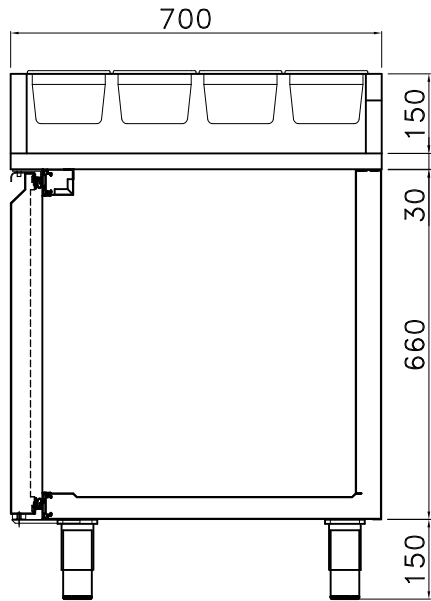

SEZIONE B-B

CASSETTIERA NEUTRA 3+1C

MARMO ROSA SARDO

COUVERCLE DE NUIT ISOLE

TABLE A PIZZA GROUPE A DISTANCE 6 PORTES + 16 BACS GN 1/3 GROUPE LOGE

TABLE A PIZZA 3 PORTES + PORTES BACS 9 GN 1/4 ET CARTER INOX DE PROTECTION

TABLE A PIZZA 3 PORTES + 3 TIROIRS  
A PATONS + LOGEMENT REFRIGERE POUR  
8 GN 1/4 PLAN DE TRAVAIL GRANIT

TABLE A PIZZA 2 PORTES + 6 GN 1/4 REFRIGERES DESSUS GRANIT ET VITRAGE