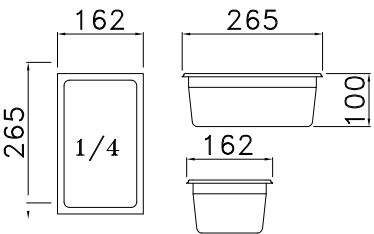

SEZIONE B-B

CASSETTIERA NEUTRA 3+1C

MARMO ROSA SARDO

COUVERCLE DE NUIT ISOLE

TABLE A PIZZA GROUPE A DISTANCE 6 PORTES + 16 BACS GN 1/3 GROUPE LOGE

TABLE A PIZZA 3 PORTES + PORTES BACS 9 GN 1/4 ET CARTER INOX DE PROTECTION

TABLE A PIZZA 3 PORTES + 3 TIROIRS  
A PATONS + LOGEMENT REFRIGERE POUR  
8 GN 1/4 PLAN DE TRAVAIL GRANIT

TABLE A PIZZA 2 PORTES + 6 GN 1/4 REFRIGERES DESSUS GRANIT ET VITRAGE