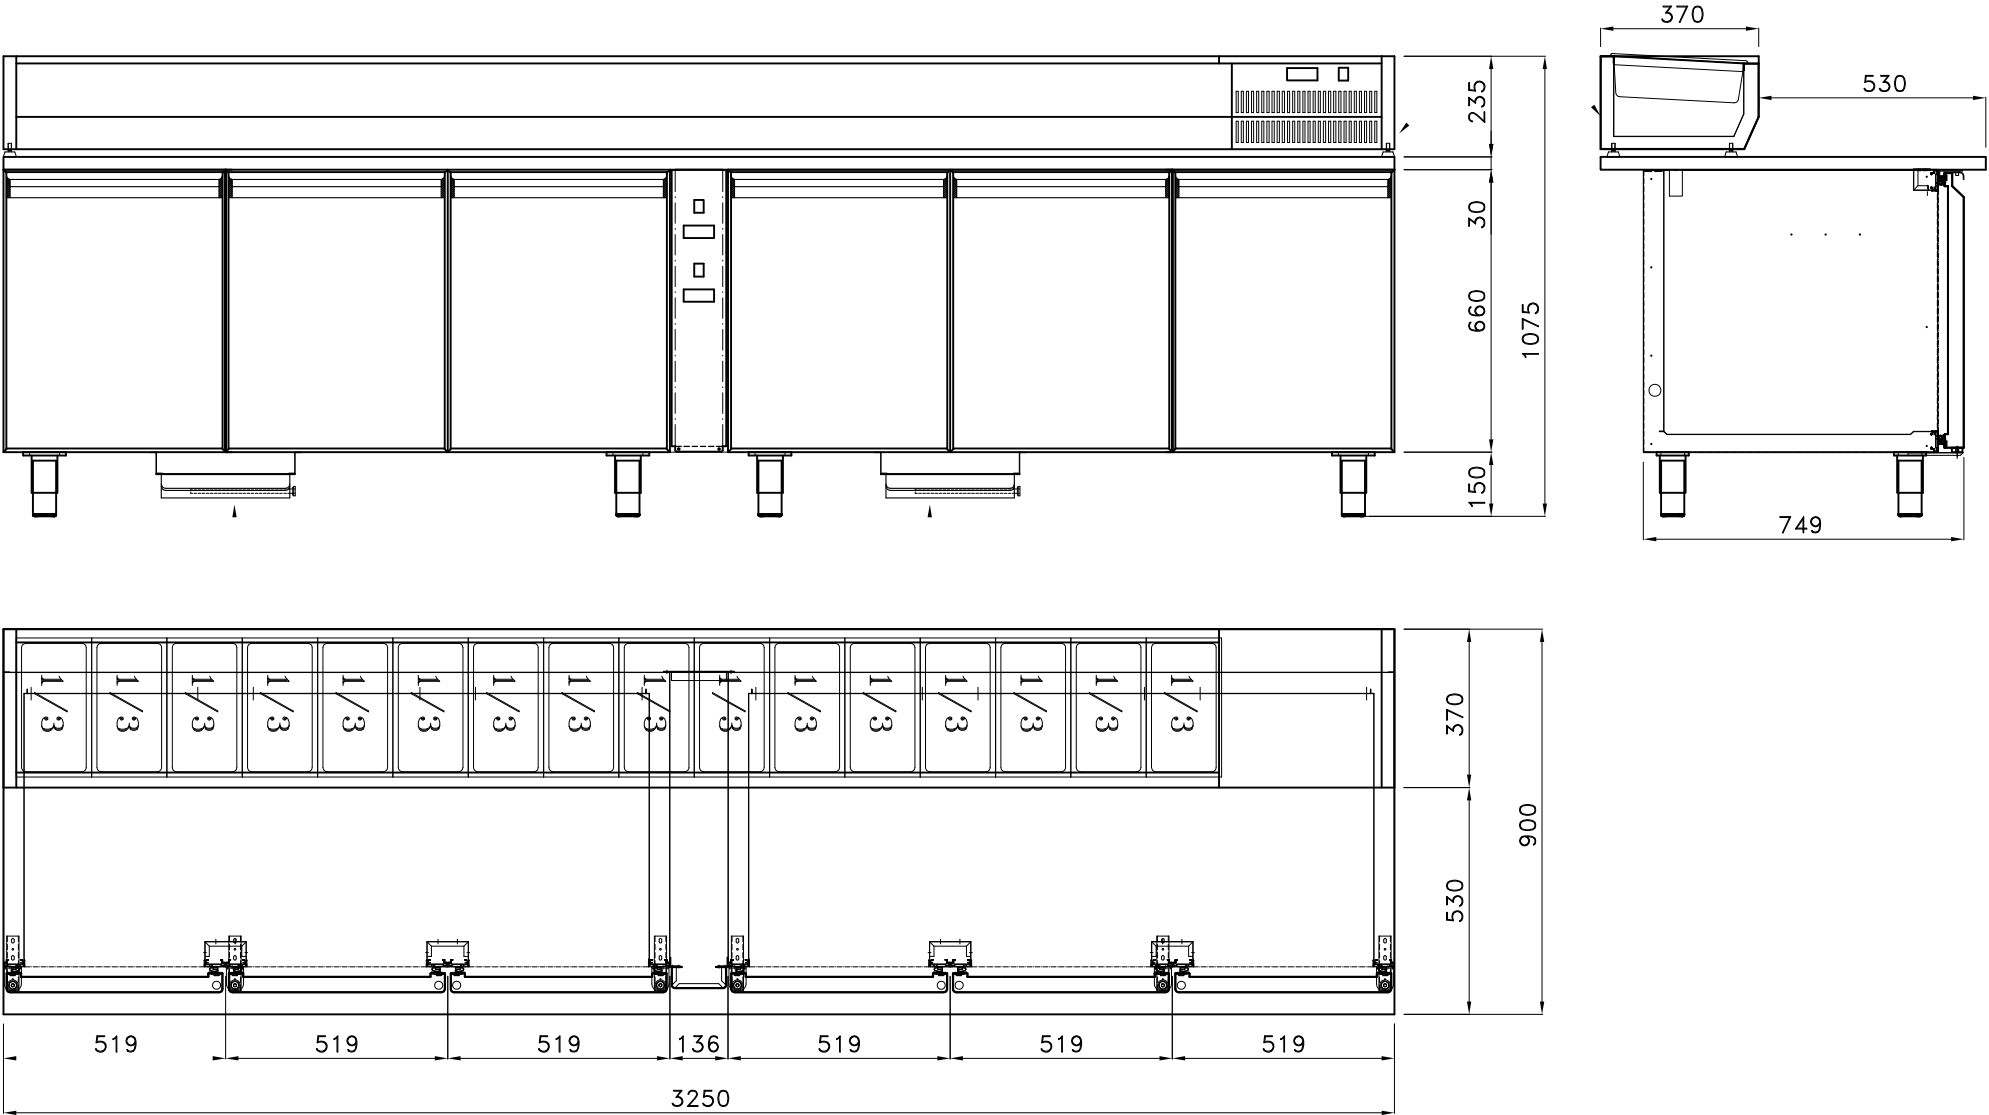

SEZIONE B-B

CASSETTIERA NEUTRA 3+1C

MARMO ROSA SARDO

COUVERCLE DE NUIT ISOLE

TABLE A PIZZA GROUPE A DISTANCE 6 PORTES + 16 BACS GN 1/3 GROUPE LOGE

TABLE A PIZZA 3 PORTES + PORTES BACS 9 GN 1/4 ET CARTER INOX DE PROTECTION

TABLE A PIZZA 3 PORTES + 3 TIROIRS  
A PATONS + LOGEMENT REFRIGERE POUR  
8 GN 1/4 PLAN DE TRAVAIL GRANIT

TABLE A PIZZA 2 PORTES + 6 GN 1/4 REFRIGERES DESSUS GRANIT ET VITRAGE