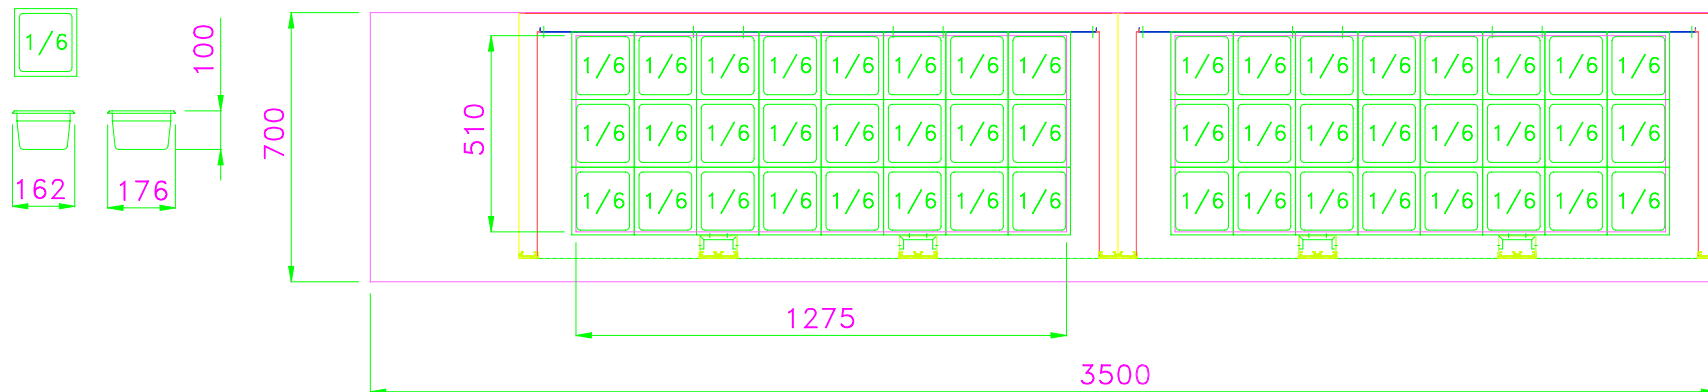

PREDISPOSIZIONE PER 30 BAC. GN 1/6 prof.100 mm

.....

## DAIQUIRI 2420 « Spécial »

### TABLE INOX 4 PORTES + GROUPE PORTE BACS 8 GN 1/3 + COUVERCLE DE NUIT

## TABLE INOX 6 PORTES + GROUPE

EMPLACEMENT POUR 48 GN 1/6 A INTEGRER DANS UN AGENCEMENT