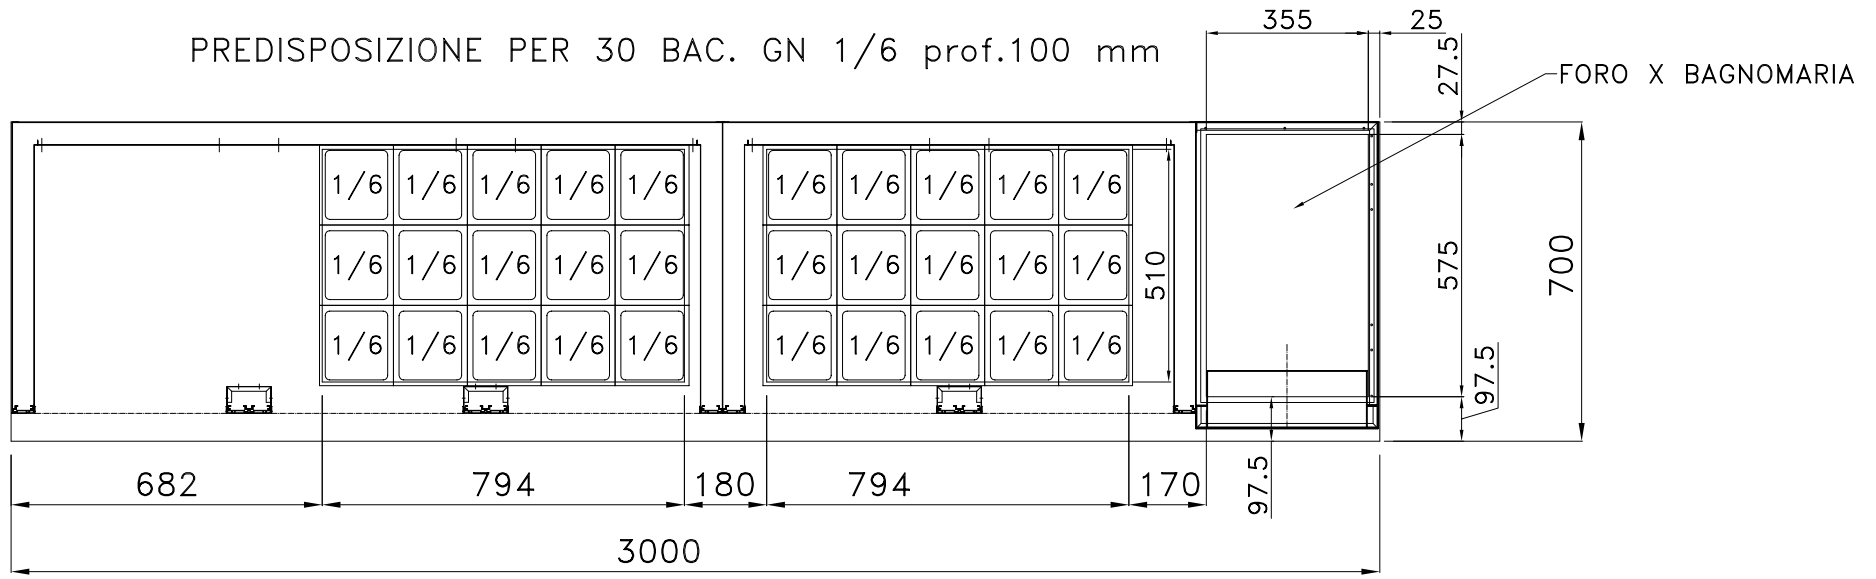

PREDISPOSIZIONE PER 30 BAC. GN 1/6 prof.100 mm

.....

### TABLE INOX 4 PORTES + GROUPE PORTE BACS 8 GN 1/3 + COUVERCLE DE NUIT