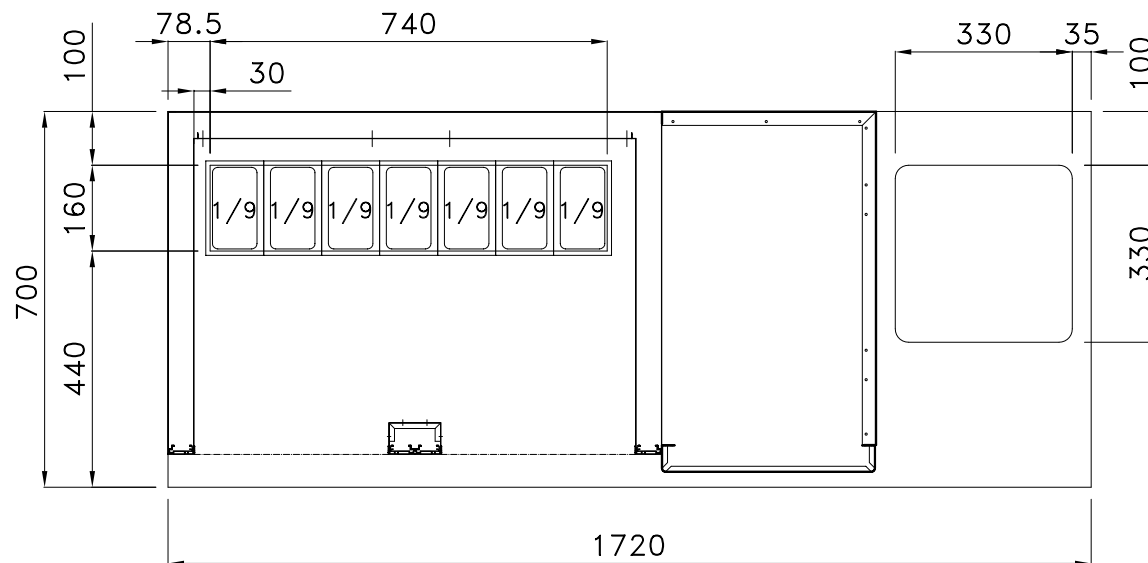

PREDISPOSIZIONE PER 30 BAC. GN 1/6 prof.100 mm

.....

### TABLE INOX 4 PORTES + GROUPE PORTE BACS 8 GN 1/3 + COUVERCLE DE NUIT

## TABLE INOX 6 PORTES + GROUPE

EMPLACEMENT POUR 48 GN 1/6 A INTEGRER DANS UN AGENCEMENT