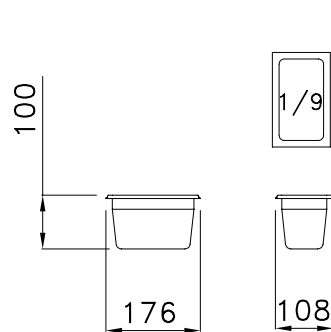

PREDISPOSIZIONE PER 30 BAC. GN 1/6 prof.100 mm

.....

### TABLE INOX 4 PORTES + GROUPE PORTE BACS 8 GN 1/3 + COUVERCLE DE NUIT