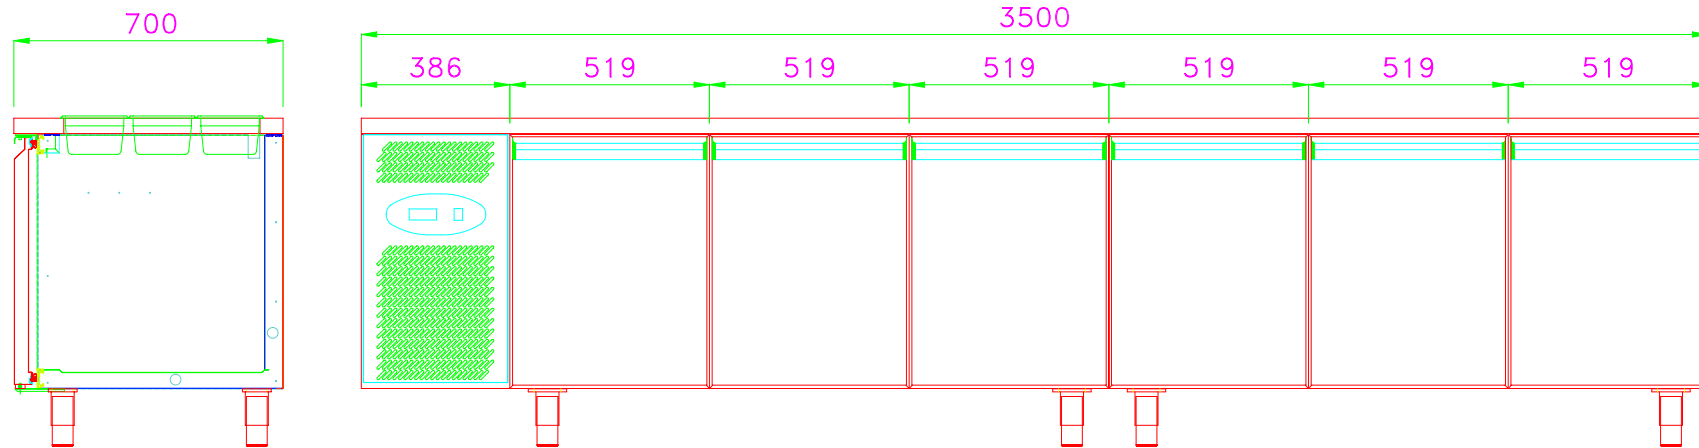

PREDISPOSIZIONE PER 30 BAC. GN 1/6 prof.100 mm

.....

### TABLE INOX 4 PORTES + GROUPE PORTE BACS 8 GN 1/3 + COUVERCLE DE NUIT

## TABLE INOX 6 PORTES + GROUPE

EMPLACEMENT POUR 48 GN 1/6 A INTEGRER DANS UN AGENCEMENT