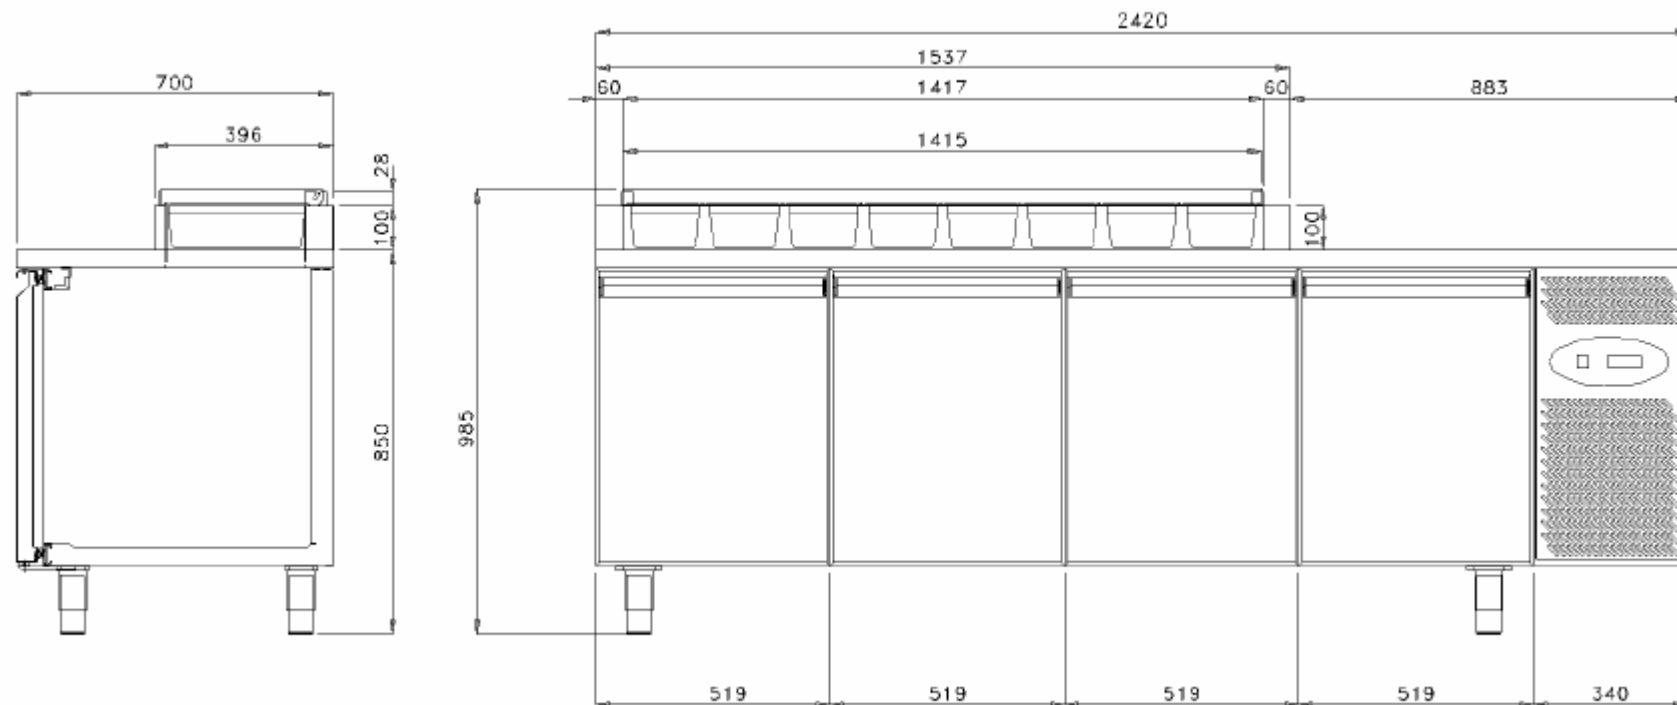

PREDISPOSIZIONE PER 30 BAC. GN 1/6 prof.100 mm

.....

### TABLE INOX 4 PORTES + GROUPE PORTE BACS 8 GN 1/3 + COUVERCLE DE NUIT

## TABLE INOX 6 PORTES + GROUPE

EMPLACEMENT POUR 48 GN 1/6 A INTEGRER DANS UN AGENCEMENT