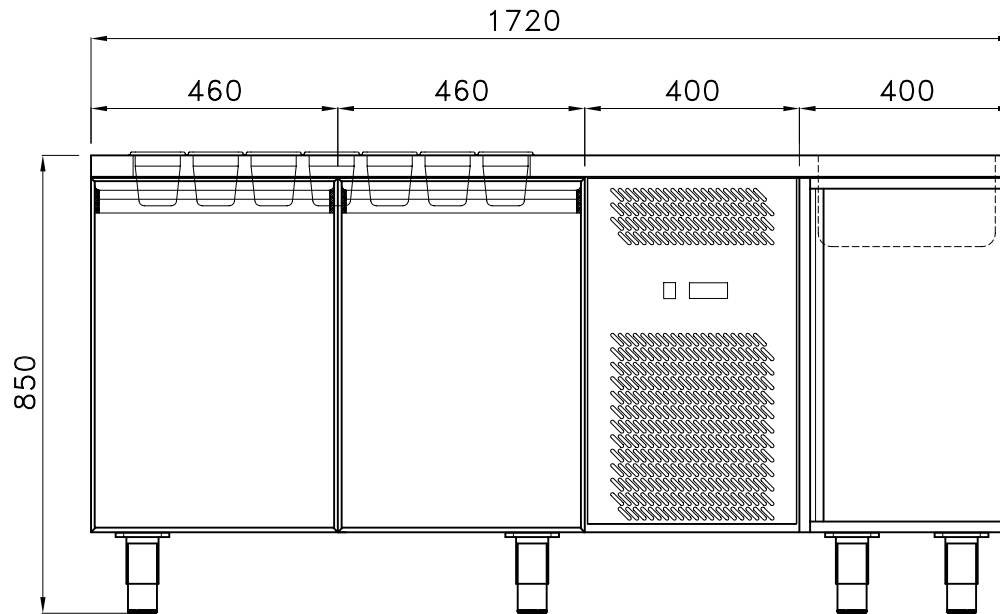

PREDISPOSIZIONE PER 30 BAC. GN 1/6 prof.100 mm

.....

### TABLE INOX 4 PORTES + GROUPE PORTE BACS 8 GN 1/3 + COUVERCLE DE NUIT