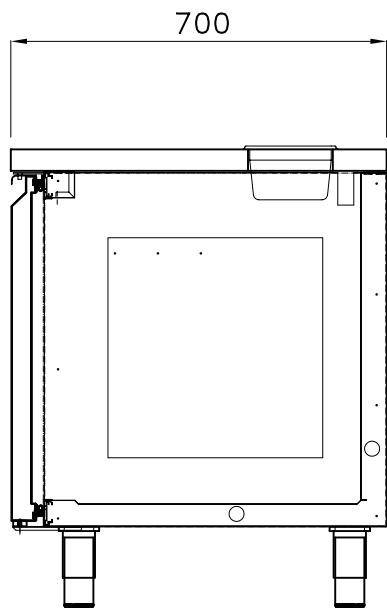

PREDISPOSIZIONE PER 30 BAC. GN 1/6 prof.100 mm

.....

### TABLE INOX 4 PORTES + GROUPE PORTE BACS 8 GN 1/3 + COUVERCLE DE NUIT