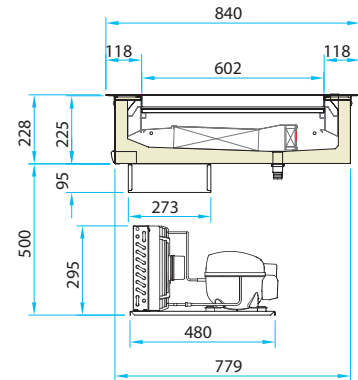

CUVE + GROUPE
RV- froid ventilé
RV+plan chaud
RV - chocolat
TC - chaud sec