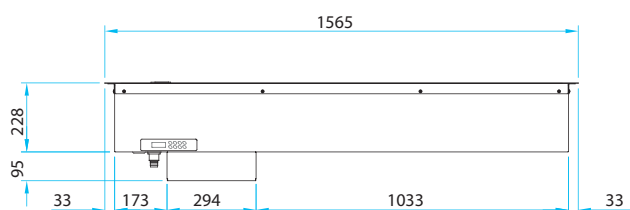

COUPE TECHNIQUE

- RV - Froid ventilé
- RV - Spécial chocolat
- TC - chaud sec