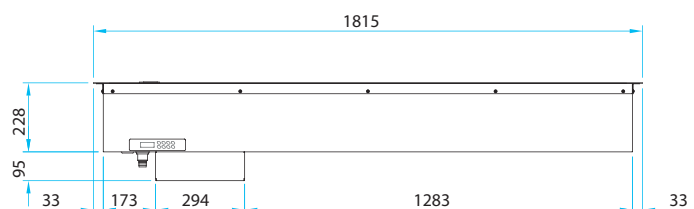

COUPE TECHNIQUE

- RV - Froid ventilé
- RV - Spécial chocolat
- TC - chaud sec