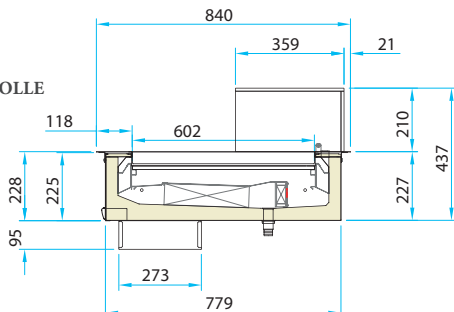


CUVE ENCASTRABLE POUR 600X400

R290

plan d'exposition réglables trois positions avec un pas de 20 mm pour plateaux 600x400 mm.

Colerette

Plan démontable pour accès entretien

COUPE TECHNIQUE

P80

RV

CUVE
RV- froid ventilé
RV+plan chaud
RV - chocolat
TC - chaud sec

CUVE + GROUPE
RV- froid ventilé
RV+plan chaud
RV - chocolat
TC - chaud sec

CUVE + VITRAGE COLLE

RV- froid ventilé
RV+plan chaud
RV - chocolat
TC - chaud sec