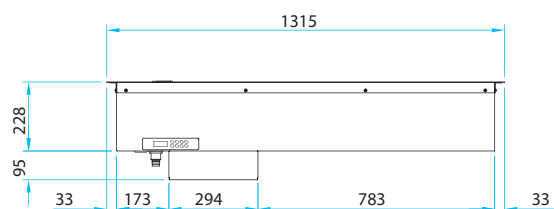

COUPE TECHNIQUE

- RV - Froid ventilé
- RV - Spécial chocolat
- TC - chaud sec