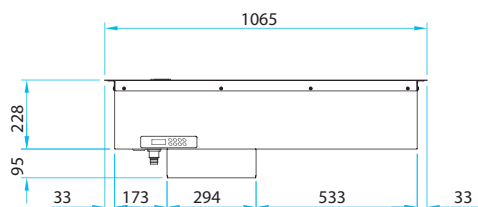

COUPE TECHNIQUE

- RV - Froid ventilé
- RV - Spécial chocolat
- TC - chaud sec