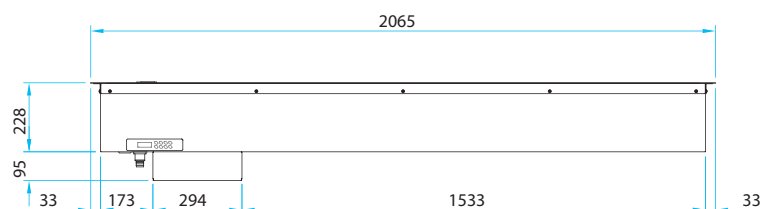

COUPE TECHNIQUE

- RV - Froid ventilé
- RV - Spécial chocolat
- TC - chaud sec