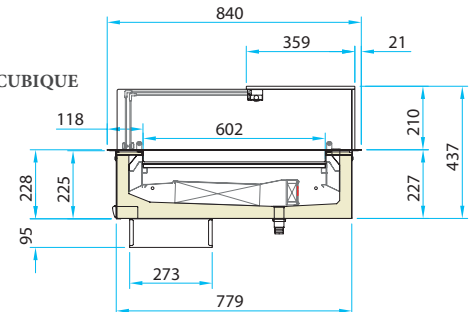

CUVE + VITRAGE CUBIQUE

RV- froid ventilé
RV+plan chaud
RV - chocolat
TC - chaud sec