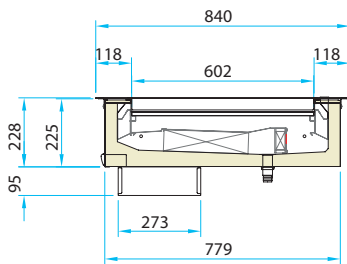

COUPE TECHNIQUE

P80

RV

CUVE
RV- froid ventilé
RV+plan chaud
RV - chocolat
TC - chaud sec