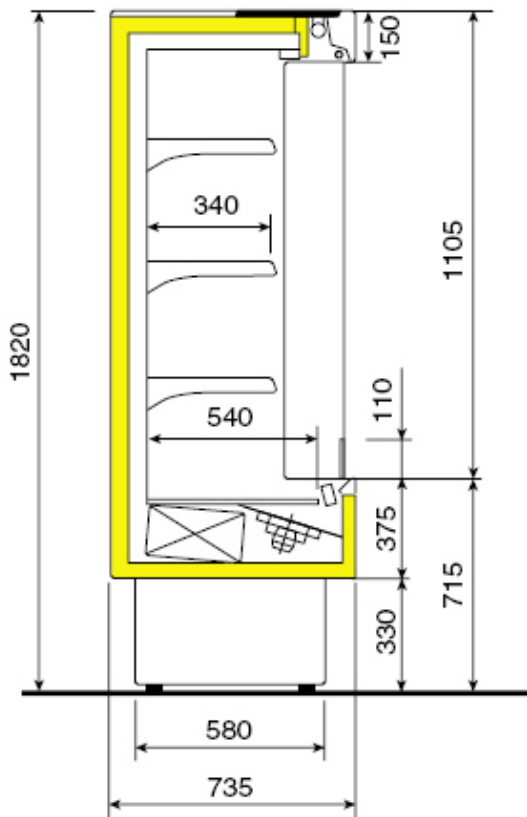

MURALE INOX « SILVER »

Le nouveau modèle de murale réfrigérée SILVER est particulièrement adapté à la demande du marché de la sandwicherie. Entièrement fabriqué en inox 304, elle possède 3 étagères réglables et inclinables. (Rideau de nuit & stop produits en option).

- Température : +4°C/+6°C/+25°C - GAZ : R404a.
- Régulation électronique - Dégivrage automatique.

DATI TECNICI - TECHNICAL DATA - DONNES TECHNIQUES - TECHNISCHE DATEN

Lunghezza con spalle Length including ends Longueur avec joues Laenge mit Seitenteilen	mm	700	1000	1200	1500	1800	2000
Temperatura di esercizio Working temperature Température de fonctionnement Betriebstemperatur			+4° C + 6° C		+ 25° C	60% u.r.	
Tensione di alimentazione Supply voltage Tension d'alimentation Speisespannung				230 V	50 Hz		
Potenza assorbita Absorbed power Puissance absorbée Stromaufnahme	Watt	618	795	921	1049	1049	1284
Illuminazione Lighting power Eclairage Beleuchtung	Watt	1 x 15	1 x 18	1 x 30	1 x 36	1 x 58	1 x 58
Superficie espositiva Display Surface Surface d'exposition Ausstellungsfläche	mq	0,96	1,43	1,74	2,22	2,69	3,01