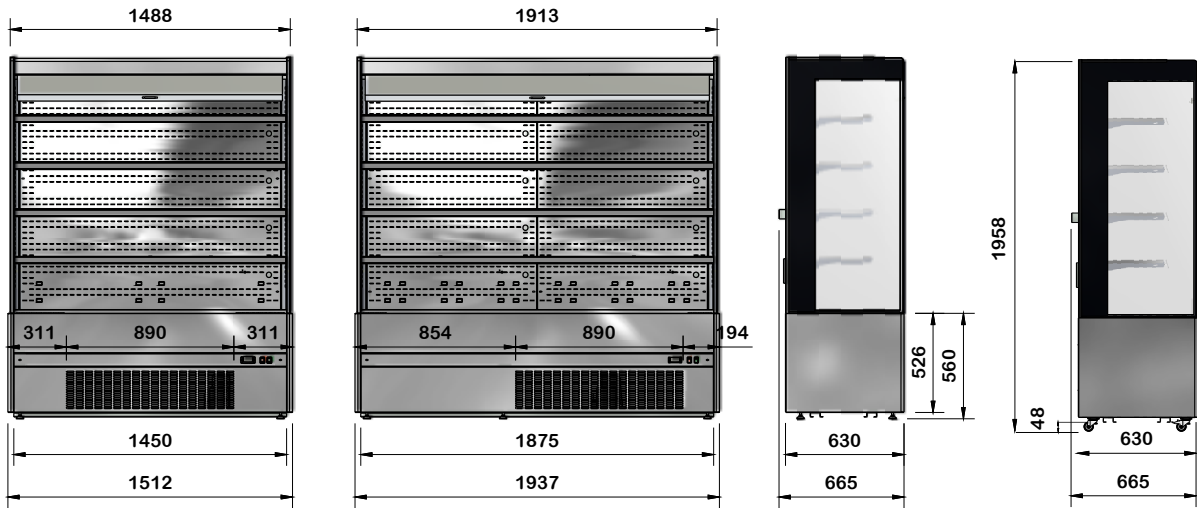

## COUPES TECHNIQUES MURALE CRONUS

version Cronus C  
(avec roulettes)

## KITS ROULETTES

2272130-KIT 4 ROULETTES

2272131-KIT 6 ROULETTES

8790092

8790093

8860484