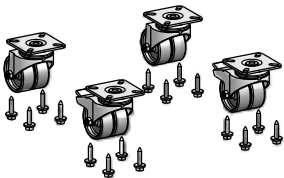

## COUPES TECHNIQUES MURALE CRONUS

version Cronus C  
(avec roulettes)

## KITS ROULETTES

2272130-KIT 4 ROULETTES

2272131-KIT 6 ROULETTES

8790092

8790093

8860484