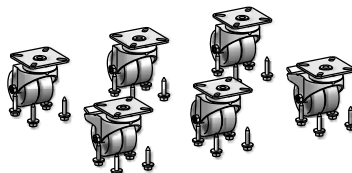

## COUPES TECHNIQUES MURALE CRONUS

version Cronus C  
(avec roulettes)

## KITS ROULETTES

2272130-KIT 4 ROULETTES

2272131-KIT 6 ROULETTES

8790092

8790093

8860484