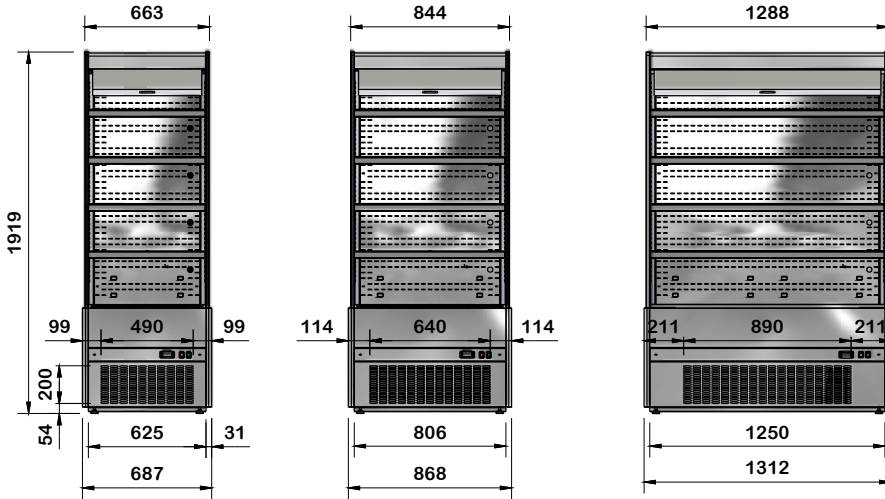

## COUPES TECHNIQUES MURALE CRONUS

version Cronus C  
(avec roulettes)

## KITS ROULETTES

2272130-KIT 4 ROULETTES

2272131-KIT 6 ROULETTES

8790092

8790093

8860484