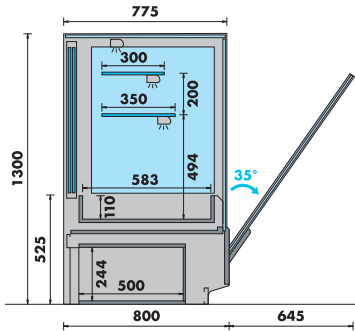

CHOPIN FV

CHOPIN PAO