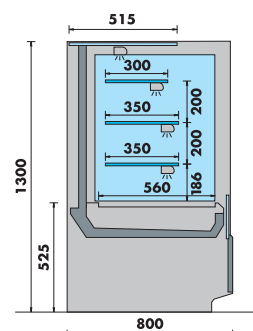

CHOPIN Q

CHOPIN MESA TERMINAL
CHOPIN CASH DESK

CHOPIN FV

CHOPIN FVS

RETRO TANGO

chopin

EUROPROJET
PROVOCATEUR DE FROID

- Versions disponibles: **réfrigérée** (FV), **réfrigérée self** (FVS), **chaude** 75-80°C (Q), **boulangerie** (PAO) et **neutre** (N)
- Vitre frontale double vertical rabattable (VVR)
- Joux latérales avec double vitrage
- Tablette supérieure en double vitrage
- Éclairage LED dans toutes les étagères et dans la partie supérieure
- Portes coulissantes à l'arrière (pivotantes pour la dimension de 700 mm)
- Plan d'exposition en acier inox brillant
- Régulateur électronique facile à utiliser
- Versions réfrigérées avec dégivrage automatique et évaporation automatique; groupe logé ou à distance; réfrigérant R290 (sauf dans les versions avec groupe à distance et dans la version réfrigérée self – R404A)
- Multiplex

R290
ZERO IMPACT
ON GLOBAL WARMING

-15% **-CO₂** **GWP -100%**

- Réduction de la consommation d'énergie jusqu'à 15% par rapport au R404A
- Réduction des émissions de CO₂ (gaz à effet de serre)
- Réduction du GWP (Global Warming Potential) de 3922 (R404A) à 3 (R290)

MODÈLE	LONGUEUR TOTAL (mm)	LONGUEUR SANS JOUES LATÉRALES (mm)	SURFACE TOTALE DE L'EXPOSITION (TDA) (m ²)	SURFACE D'EXPOSITION RÉFRIGÉRÉE (m ²)	PORTES (un)	CLASSE DE TEMPÉRATURE
CHOPIN FV 700	750	700	0,20	1,09	1	M1
CHOPIN FV 1000	1050	1000	0,29	1,56	2	M1
CHOPIN FV 1250	1300	1250	0,37	1,95	2	M1
CHOPIN FV 1500	1550	1500	0,44	2,34	2	M1