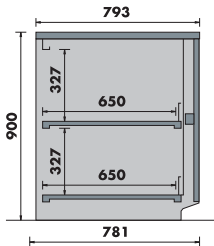

CHOPIN MESA TERMINAL
CHOPIN CASH DESK