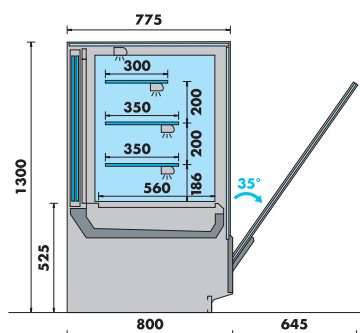

CHOPIN Q

CHOPIN MESA TERMINAL
CHOPIN CASH DESK

CHOPIN FV

CHOPIN FVS

RETRO TANGO

chopin

EUROPROJET
PROVOCATEUR DE FROID

- Versions disponibles: **réfrigérée** (FV), **réfrigérée self** (FVS), **chaude** 75-80°C (Q), **boulangerie** (PAO) et **neutre** (N)
- Vitre frontale double vertical rabattable (VVR)
- Joux latérales avec double vitrage
- Tablette supérieure en double vitrage
- Éclairage LED dans toutes les étagères et dans la partie supérieure
- Portes coulissantes à l'arrière (pivotantes pour la dimension de 700 mm)
- Plan d'exposition en acier inox brillant
- Régulateur électronique facile à utiliser
- Versions réfrigérées avec dégivrage automatique et évaporation automatique; groupe logé ou à distance; réfrigérant R290 (sauf dans les versions avec groupe à distance et dans la version réfrigérée self – R404A)
- Multiplex

R290
ZERO IMPACT
ON GLOBAL WARMING

-15% **-CO₂** **GWP -100%**

- Réduction de la consommation d'énergie jusqu'à 15% par rapport au R404A
- Réduction des émissions de CO₂ (gaz à effet de serre)
- Réduction du GWP (Global Warming Potential) de 3922 (R404A) à 3 (R290)

MODÈLE	LONGUEUR TOTAL (mm)	LONGUEUR SANS JOUES LATÉRALES (mm)	SURFACE TOTALE DE L'EXPOSITION (TDA) (m ²)	SURFACE D'EXPOSITION RÉFRIGÉRÉE (m ²)	PORTES (un)	CLASSE DE TEMPÉRATURE
CHOPIN FV 700	750	700	0,20	1,09	1	M1
CHOPIN FV 1000	1050	1000	0,29	1,56	2	M1
CHOPIN FV 1250	1300	1250	0,37	1,95	2	M1
CHOPIN FV 1500	1550	1500	0,44	2,34	2	M1