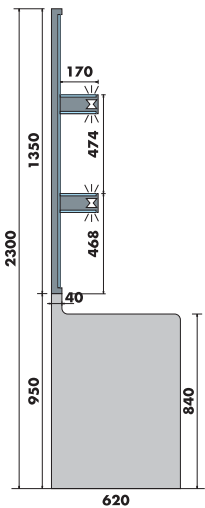

RETRO VALSA