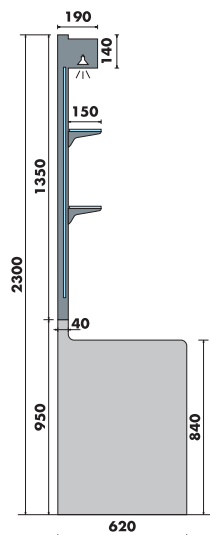

CHOPIN Q

CHOPIN MESA TERMINAL
CHOPIN CASH DESK

CHOPIN FV

CHOPIN FVS

RETRO TANGO

chopin

EUROPROJET
PROVOCATEUR DE FROID

- Versions disponibles: **réfrigérée** (FV), **réfrigérée self** (FVS), **chaude** 75-80°C (Q), **boulangerie** (PAO) et **neutre** (N)
- Vitre frontale double vertical rabattable (VVR)
- Joux latérales avec double vitrage
- Tablette supérieure en double vitrage
- Éclairage LED dans toutes les étagères et dans la partie supérieure
- Portes coulissantes à l'arrière (pivotantes pour la dimension de 700 mm)
- Plan d'exposition en acier inox brillant
- Régulateur électronique facile à utiliser
- Versions réfrigérées avec dégivrage automatique et évaporation automatique; groupe logé ou à distance; réfrigérant R290 (sauf dans les versions avec groupe à distance et dans la version réfrigérée self – R404A)
- Multiplex

R290
ZERO IMPACT
ON GLOBAL WARMING

-15% **-CO₂** **GWP -100%**

- Réduction de la consommation d'énergie jusqu'à 15% par rapport au R404A
- Réduction des émissions de CO₂ (gaz à effet de serre)
- Réduction du GWP (Global Warming Potential) de 3922 (R404A) à 3 (R290)

MODÈLE	LONGUEUR TOTAL (mm)	LONGUEUR SANS JOUES LATÉRALES (mm)	SURFACE TOTALE DE L'EXPOSITION (TDA) (m ²)	SURFACE D'EXPOSITION RÉFRIGÉRÉE (m ²)	PORTES (un)	CLASSE DE TEMPÉRATURE
CHOPIN FV 700	750	700	0,20	1,09	1	M1
CHOPIN FV 1000	1050	1000	0,29	1,56	2	M1
CHOPIN FV 1250	1300	1250	0,37	1,95	2	M1
CHOPIN FV 1500	1550	1500	0,44	2,34	2	M1