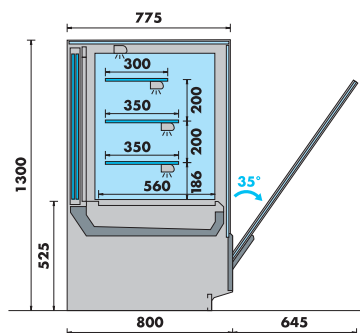

CHOPIN Q

CHOPIN MESA TERMINAL
CHOPIN CASH DESK

CHOPIN FV

CHOPIN FVS

RETRO TANGO

chopin

EUROPROJET
PROVOCATEUR DE FROID

- Versions disponibles: **réfrigérée** (FV), **réfrigérée self** (FVS), **chaude** 75-80°C (Q), **boulangerie** (PAO) et **neutre** (N)
- Vitre frontale double vertical rabattable (VVR)
- Joux latérales avec double vitrage
- Tablette supérieure en double vitrage
- Éclairage LED dans toutes les étagères et dans la partie supérieure
- Portes coulissantes à l'arrière (pivotantes pour la dimension de 700 mm)
- Plan d'exposition en acier inox brillant
- Régulateur électronique facile à utiliser
- Versions réfrigérées avec dégivrage automatique et évaporation automatique; groupe logé ou à distance; réfrigérant R290 (sauf dans les versions avec groupe à distance et dans la version réfrigérée self – R404A)
- Multiplex

R290
ZERO IMPACT
ON GLOBAL WARMING

-15% **-CO₂** **GWP -100%**

- Réduction de la consommation d'énergie jusqu'à 15% par rapport au R404A
- Réduction des émissions de CO₂ (gaz à effet de serre)
- Réduction du GWP (Global Warming Potential) de 3922 (R404A) à 3 (R290)

MODÈLE	LONGUEUR TOTAL (mm)	LONGUEUR SANS JOUES LATÉRALES (mm)	SURFACE TOTALE DE L'EXPOSITION (TDA) (m ²)	SURFACE D'EXPOSITION RÉFRIGÉRÉE (m ²)	PORTES (un)	CLASSE DE TEMPÉRATURE
CHOPIN FV 700	750	700	0,20	1,09	1	M1
CHOPIN FV 1000	1050	1000	0,29	1,56	2	M1
CHOPIN FV 1250	1300	1250	0,37	1,95	2	M1
CHOPIN FV 1500	1550	1500	0,44	2,34	2	M1