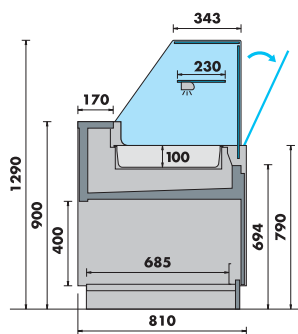

bellini vvr + mesa/cash desk  
ária ária

BELLINI CR VVR

BELLINI FV VVR S/R EXT 90°

bellini vvr + mesa/cash desk pmr  
ária ária

- Réfrigération ventilée avec groupe logé (FV)
- Dégivrage automatique
- Réservoir d'eau condensée du type "bidon" (évaporation automatique en option)
- Vitres verticales rabattables (VVR) ou verticales rabattables basses (VVRB)
- Vitres avec supports frontaux en acier inox sauf dans la version individuelle
- Résistance anti-buée dans les vitres frontales
- Éclairage LED dans toutes les étagères
- Tablette supérieure en verre
- Plan d'exposition en acier inox brillant
- Tablette de service et plinthe en acier inox, marbre ou granite
- Avec réserve réfrigérée avec portes (C/R) ou sans réserve (S/R)
- Régulateur électronique facile à utiliser
- Multiplex
- Autres versions disponibles: bacs réfrigérés (CR), bain-marie (BM), plaque chaude (PQ), boulangerie (PAO), neutre (N) et tour neutre

## BELLINI FV

MODELO MODELO MODEL MODÈLE MODELL	COMPRIMENTO TOTAL LONGITUD TOTAL TOTAL LENGTH LONGUEUR TOTAL GESAMTLÄNGE (mm)	COMPRIMENTO SEM LATERAIS LONGITUD SIN LATERALES LENGTH WITHOUT SIDE PANELS LONGUEUR SANS JQUES LATÉRALES LÄNGE OHNE SEITENWÄNDE (mm)	ÁREA TOTAL DE EXPOSIÇÃO (TDA) SUPERFICIE TOTAL DE EXPOSICIÓN (TDA) TOTAL DISPLAY AREA (TDA) SURFACE TOTALE DE L'EXPOSITION (TDA) WARENPRESÄNTATIONSFLÄCHE (TDA) (m <sup>2</sup> )	ÁREA DE EXPOSIÇÃO REFRIGERADA SUPERFICIE DE EXPOSICIÓN REFRIGERADA REFRIGERATED DISPLAY AREA SURFACE D'EXPOSITION RÉFRIGÉRÉE GEKÜHLTE AUSLAGEFLÄCHE (m <sup>2</sup> )	PORTAS - C/R PUERTAS - C/R DOORS - C/R PORTES - C/R TÜREN - C/R (un)	CLASSE DE TEMPERATURA CLASE DE TEMPERATURA TEMPERATURE CLASS TEMPERATURE CLASS TEMPERATURKLASSE
BELLINI FV 850	900	850	0,35	0,72	-	M1
BELLINI FV 1250	1300	1250	0,52	1,06	-	M1
BELLINI FV 1650	1700	1650	0,68	1,39	1	M1
BELLINI FV 2050	2100	2050	0,84	1,73	2	M1