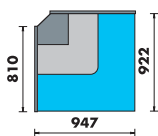

BELLINI FV VVR S/R EXT 90°