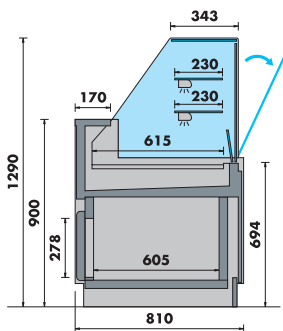

BELLINI FV VVR C/R