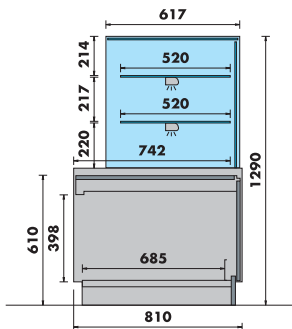

# Vitrine BELLINI

Disponible en plusieurs versions, mesures, couleurs et finitions, la vitrine Bellini a été conçue en conformité avec le comptoir Mozart pour permettre la création de configurations particulièrement équilibrées et harmonieuses.

Compacte, délicate et affirmative, la vitrine Bellini convient aux petits espaces mais les plus exquis.

bellini vvr  
ária

BELLINI FV VVR S/R

BELLINI FV VVR C/R

BELLINI TOWER N

MESA TERMINAL / CASH DESK

BELLINI FV VVR S/R

## BELLINI FV

MODELO MODELO MODEL MODÈLE MODELL	COMPRIMENTO TOTAL LONGITUD TOTAL TOTAL LENGTH LONGUEUR TOTAL GESAMTLÄNGE (mm)	COMPRIMENTO SEM LATERAIS LONGITUD SIN LATERALES LENGTH WITHOUT SIDE PANELS LONGUEUR SANS JQUES LATÉRALES LÄNGE OHNE SEITENWÄNDE (mm)	ÁREA TOTAL DE EXPOSIÇÃO (TDA) SUPERFICIE TOTAL DE EXPOSICIÓN (TDA) TOTAL DISPLAY AREA (TDA) SURFACE TOTALE DE L'EXPOSITION (TDA) WARENPRESÄNTATIONSFLÄCHE (TDA) (m <sup>2</sup> )	ÁREA DE EXPOSIÇÃO REFRIGERADA SUPERFICIE DE EXPOSICIÓN REFRIGERADA REFRIGERATED DISPLAY AREA SURFACE D'EXPOSITION RÉFRIGÉRÉE GEKÜHLTE AUSLAGEFLÄCHE (m <sup>2</sup> )	PORTAS - C/R PUERTAS - C/R DOORS - C/R PORTES - C/R TÜREN - C/R (un)	CLASSE DE TEMPERATURA CLASE DE TEMPERATURA TEMPERATURE CLASS TEMPERATURE CLASS TEMPERATURKLASSE
BELLINI FV 850	900	850	0,35	0,72	-	M1
BELLINI FV 1250	1300	1250	0,52	1,06	-	M1
BELLINI FV 1650	1700	1650	0,68	1,39	1	M1
BELLINI FV 2050	2100	2050	0,84	1,73	2	M1