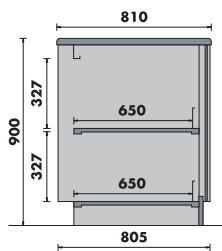

Compacte, délicate et affirmative, la vitrine Bellini convient aux petits espaces mais les plus exquis.

bellini vvr  
ária

BELLINI FV VVR S/R

BELLINI FV VVR C/R

BELLINI TOWER N

MESA TERMINAL / CASH DESK

BELLINI FV VVR S/R

## BELLINI FV

MODELO MODELO MODEL MODÈLE MODELL	COMPRIMENTO TOTAL LONGITUD TOTAL TOTAL LENGTH LONGUEUR TOTAL GESAMTLÄNGE (mm)	COMPRIMENTO SEM LATERAIS LONGITUD SIN LATERALES LENGTH WITHOUT SIDE PANELS LONGUEUR SANS JQUES LATÉRALES LÄNGE OHNE SEITENWÄNDE (mm)	ÁREA TOTAL DE EXPOSIÇÃO (TDA) SUPERFICIE TOTAL DE EXPOSICIÓN (TDA) TOTAL DISPLAY AREA (TDA) SURFACE TOTALE DE L'EXPOSITION (TDA) WARENPRESÄNTATIONSFLÄCHE (TDA) (m <sup>2</sup> )	ÁREA DE EXPOSIÇÃO REFRIGERADA SUPERFICIE DE EXPOSICIÓN REFRIGERADA REFRIGERATED DISPLAY AREA SURFACE D'EXPOSITION RÉFRIGÉRÉE GEKÜHLTE AUSLAGEFLÄCHE (m <sup>2</sup> )	PORTAS - C/R PUERTAS - C/R DOORS - C/R PORTES - C/R TÜREN - C/R (un)	CLASSE DE TEMPERATURA CLASE DE TEMPERATURA TEMPERATURE CLASS TEMPERATURE CLASS TEMPERATURKLASSE
BELLINI FV 850	900	850	0,35	0,72	-	M1
BELLINI FV 1250	1300	1250	0,52	1,06	-	M1
BELLINI FV 1650	1700	1650	0,68	1,39	1	M1
BELLINI FV 2050	2100	2050	0,84	1,73	2	M1