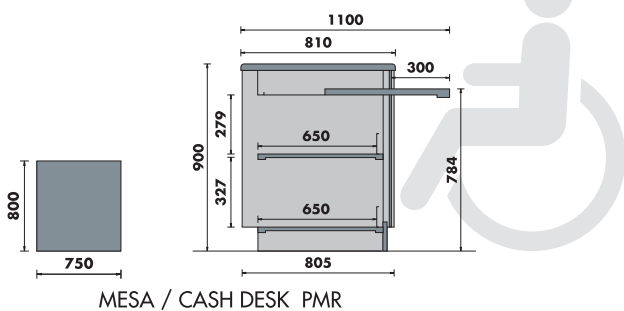

# Vitrine BELLINI

Disponible en plusieurs versions, mesures, couleurs et finitions, la vitrine Bellini a été conçue en conformité avec le comptoir Mozart pour permettre la création de configurations particulièrement équilibrées et harmonieuses.

bellini vvr + mesa/cash desk  
ária ária

BELLINI CR VVR

BELLINI FV VVR S/R EXT 90°

bellini vvr + mesa/cash desk pmr  
ária ária

- Réfrigération ventilée avec groupe logé (FV)
- Dégivrage automatique
- Réservoir d'eau condensée du type "bidon" (évaporation automatique en option)
- Vitres verticales rabattables (VVR) ou verticales rabattables basses (VVRB)
- Vitres avec supports frontaux en acier inox sauf dans la version individuelle
- Résistance anti-buée dans les vitres frontales
- Éclairage LED dans toutes les étagères
- Tablette supérieure en verre
- Plan d'exposition en acier inox brillant
- Tablette de service et plinthe en acier inox, marbre ou granite
- Avec réserve réfrigérée avec portes (C/R) ou sans réserve (S/R)
- Régulateur électronique facile à utiliser
- Multiplex
- Autres versions disponibles: bacs réfrigérés (CR), bain-marie (BM), plaque chaude (PQ), boulangerie (PAO), neutre (N) et tour neutre