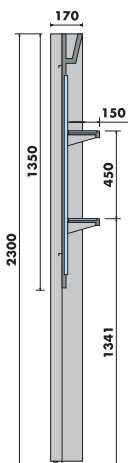

RETRO MODULAR