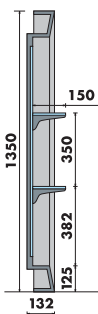

Compacte, délicate et affirmative, la vitrine Bellini convient aux petits espaces mais les plus exquis.

bellini vvr  
ária

BELLINI FV VVR S/R

BELLINI FV VVR C/R

BELLINI TOWER N

MESA TERMINAL / CASH DESK

BELLINI FV VVR S/R

RETRO MODULAR

bellini vvr + mesa/cash desk  
ária ópera

CRONUS PLUS L-C  
SEMI-MURAL / LOW MULTIDECK

MOZART N

BELLINI FV VVR C/R

MESA TERMINAL / CASH DESK

RETRO RUMBA

bellini vvr + mozart + mesa/cash desk  
ária ópera ópera

## BELLINI FV

MODELO MODELO MODEL MODÈLE MODELL	COMPRIMENTO TOTAL LONGITUD TOTAL TOTAL LENGTH LONGUEUR TOTAL GESAMTLÄNGE (mm)	COMPRIMENTO SEM LATERAIS LONGITUD SIN LATERALES LENGTH WITHOUT SIDE PANELS LONGUEUR SANS JQUES LATÉRALES LÄNGE OHNE SEITENWÄNDE (mm)	ÁREA TOTAL DE EXPOSIÇÃO (TDA) SUPERFICIE TOTAL DE EXPOSICIÓN (TDA) TOTAL DISPLAY AREA (TDA) SURFACE TOTALE DE L'EXPOSITION (TDA) WARENPRESÄNTATIONSFLÄCHE (TDA) (m <sup>2</sup> )	ÁREA DE EXPOSIÇÃO REFRIGERADA SUPERFICIE DE EXPOSICIÓN REFRIGERADA REFRIGERATED DISPLAY AREA SURFACE D'EXPOSITION RÉFRIGÉRÉE GEKÜHLTE AUSLAGEFLÄCHE (m <sup>2</sup> )	PORTAS - C/R PUERTAS - C/R DOORS - C/R PORTES - C/R TÜREN - C/R (un)	CLASSE DE TEMPERATURA CLASE DE TEMPERATURA TEMPERATURE CLASS TEMPERATURE CLASS TEMPERATURKLASSE
BELLINI FV 850	900	850	0,35	0,72	-	M1
BELLINI FV 1250	1300	1250	0,52	1,06	-	M1
BELLINI FV 1650	1700	1650	0,68	1,39	1	M1
BELLINI FV 2050	2100	2050	0,84	1,73	2	M1