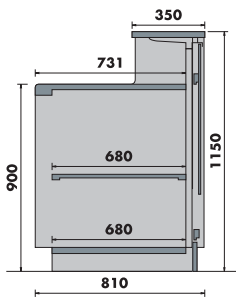

BELLINI FV VVRB C/R