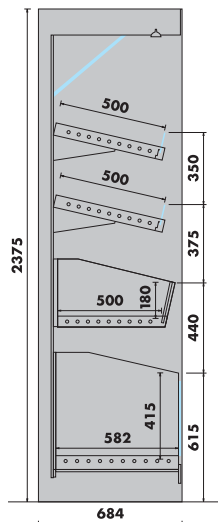

Compacte, délicate et affirmative, la vitrine Bellini convient aux petits espaces mais les plus exquis.

bellini vvr  
ária

BELLINI FV VVR S/R

BELLINI FV VVR C/R

BELLINI TOWER N

MESA TERMINAL / CASH DESK

BELLINI FV VVR S/R

## BELLINI FV

MODELO MODELO MODEL MODÈLE MODELL	COMPRIMENTO TOTAL LONGITUD TOTAL TOTAL LENGTH LONGUEUR TOTAL GESAMTLÄNGE (mm)	COMPRIMENTO SEM LATERAIS LONGITUD SIN LATERALES LENGTH WITHOUT SIDE PANELS LONGUEUR SANS JQUES LATÉRALES LÄNGE OHNE SEITENWÄNDE (mm)	ÁREA TOTAL DE EXPOSIÇÃO (TDA) SUPERFICIE TOTAL DE EXPOSICIÓN (TDA) TOTAL DISPLAY AREA (TDA) SURFACE TOTALE DE L'EXPOSITION (TDA) WARENPRESÄNTATIONSFLÄCHE (TDA) (m <sup>2</sup> )	ÁREA DE EXPOSIÇÃO REFRIGERADA SUPERFICIE DE EXPOSICIÓN REFRIGERADA REFRIGERATED DISPLAY AREA SURFACE D'EXPOSITION RÉFRIGÉRÉE GEKÜHLTE AUSLAGEFLÄCHE (m <sup>2</sup> )	PORTAS - C/R PUERTAS - C/R DOORS - C/R PORTES - C/R TÜREN - C/R (un)	CLASSE DE TEMPERATURA CLASE DE TEMPERATURA TEMPERATURE CLASS TEMPERATURE CLASS TEMPERATURKLASSE
BELLINI FV 850	900	850	0,35	0,72	-	M1
BELLINI FV 1250	1300	1250	0,52	1,06	-	M1
BELLINI FV 1650	1700	1650	0,68	1,39	1	M1
BELLINI FV 2050	2100	2050	0,84	1,73	2	M1