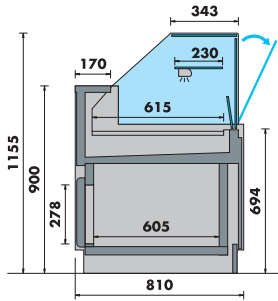

MESA TERMINAL / CASH DESK