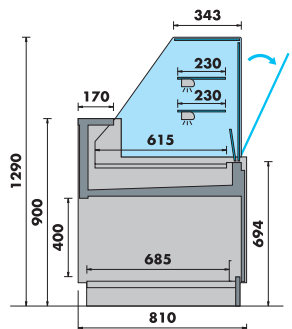

Compacte, délicate et affirmative, la vitrine Bellini convient aux petits espaces mais les plus exquis.

bellini vvr  
ária

BELLINI FV VVR S/R

BELLINI FV VVR C/R

BELLINI TOWER N

MESA TERMINAL / CASH DESK

BELLINI FV VVR S/R

## BELLINI FV

MODELO MODELO MODEL MODÈLE MODELL	COMPRIMENTO TOTAL LONGITUD TOTAL TOTAL LENGTH LONGUEUR TOTAL GESAMTLÄNGE (mm)	COMPRIMENTO SEM LATERAIS LONGITUD SIN LATERALES LENGTH WITHOUT SIDE PANELS LONGUEUR SANS JQUES LATÉRALES LÄNGE OHNE SEITENWÄNDE (mm)	ÁREA TOTAL DE EXPOSIÇÃO (TDA) SUPERFICIE TOTAL DE EXPOSICIÓN (TDA) TOTAL DISPLAY AREA (TDA) SURFACE TOTALE DE L'EXPOSITION (TDA) WARENPRESÄNTATIONSFLÄCHE (TDA) (m <sup>2</sup> )	ÁREA DE EXPOSIÇÃO REFRIGERADA SUPERFICIE DE EXPOSICIÓN REFRIGERADA REFRIGERATED DISPLAY AREA SURFACE D'EXPOSITION RÉFRIGÉRÉE GEKÜHLTE AUSLAGEFLÄCHE (m <sup>2</sup> )	PORTAS - C/R PUERTAS - C/R DOORS - C/R PORTES - C/R TÜREN - C/R (un)	CLASSE DE TEMPERATURA CLASE DE TEMPERATURA TEMPERATURE CLASS TEMPERATURE CLASS TEMPERATURKLASSE
BELLINI FV 850	900	850	0,35	0,72	-	M1
BELLINI FV 1250	1300	1250	0,52	1,06	-	M1
BELLINI FV 1650	1700	1650	0,68	1,39	1	M1
BELLINI FV 2050	2100	2050	0,84	1,73	2	M1